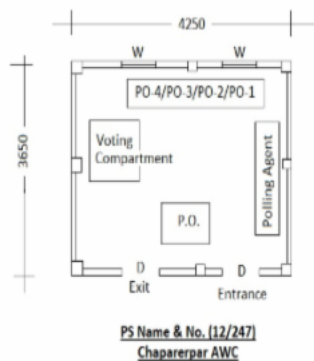

নির্বাচক নিবন্ধন আধিকারিকের স্বাক্ষর

Nazri Naksha

Google Map View

Polling Station Building Front View

Polling Station Front View

Cad View

Key MAP View

1 নাম : নিবেদিতা অধিকারী পিতার নাম: বাপি অধিকারী বাড়ির নং : n0137 বয়স : 25 লিঙ্গ : মহিলা	TIH2449361 ফটো উপলব্ধ	2 নাম : নীলিমা রায় অধিকারী স্বামীর নাম: সুরজ অধিকারী বাড়ির নং : এন০১৩৭ বয়স : 22 লিঙ্গ : মহিলা	TIH2628170 ফটো উপলব্ধ	3 নাম : দীপক অধিকারী পিতার নাম: রাজেন অধিকারী বাড়ির নং : n0165 বয়স : 40 লিঙ্গ : পুরুষ	CFC3344009 ফটো উপলব্ধ
4 নাম : বাবন অধিকারী পিতার নাম: অনিল অধিকারী বাড়ির নং : n0137 বয়স : 36 লিঙ্গ : পুরুষ	TIH1230168 ফটো উপলব্ধ	5 নাম : সাধনা অধিকারী (রায়) স্বামীর নাম: দীপা অধিকারী বাড়ির নং : n0137 বয়স : 42 লিঙ্গ : মহিলা	CFC3931409 ফটো উপলব্ধ	6 নাম : নগেন অধিকারী পিতার নাম: দেবেন্দ্র অধিকারী বাড়ির নং : n0165 বয়স : 40 লিঙ্গ : পুরুষ	TIH1051556 ফটো উপলব্ধ
7 নাম : অনিতা অধিকারী স্বামীর নাম: দীপক অধিকারী বাড়ির নং : n0165 বয়স : 38 লিঙ্গ : মহিলা	CFC4005492 ফটো উপলব্ধ	8 নাম : গোবিন্দ অধিকারী পিতার নাম: গণেশ অধিকারী বাড়ির নং : n0070 বয়স : 48 লিঙ্গ : পুরুষ	CFC1927987 ফটো উপলব্ধ	9 নাম : কল্যাণী অধিকারী স্বামীর নাম: গোবিন্দ অধিকারী বাড়ির নং : n0155 বয়স : 44 লিঙ্গ : মহিলা	CFC3617354 ফটো উপলব্ধ
10 নাম : ভজনা অধিকারী স্বামীর নাম: শেপাল অধিকারী বাড়ির নং : n0232 বয়স : 41 লিঙ্গ : মহিলা	CFC3582186 ফটো উপলব্ধ	11 নাম : সুরজ অধিকারী পিতার নাম: বাপি অধিকারী বাড়ির নং : এন0137 বয়স : 23 লিঙ্গ : পুরুষ	TIH2534154 ফটো উপলব্ধ	12 নাম : পুতুল অধিকারী পিতার নাম: বাবুল অধিকারী বাড়ির নং : n0170 বয়স : 39 লিঙ্গ : মহিলা	CMC2868412 ফটো উপলব্ধ
13 নাম : ধর্মেন্দ্র অধিকারী পিতার নাম: ধনঞ্জয় অধিকারী বাড়ির নং : n0276 বয়স : 26 লিঙ্গ : পুরুষ	TIH2190650 ফটো উপলব্ধ	14 নাম : দীপিকা অধিকারী (রায়) স্বামীর নাম: বাবন অধিকারী বাড়ির নং : n0137 বয়স : 37 লিঙ্গ : মহিলা	TIH1828508 ফটো উপলব্ধ	15 নাম : দীপীকা রায় (অধিকারী) স্বামীর নাম: রামপ্রসাদ অধিকারী বাড়ির নং : n0165 বয়স : 32 লিঙ্গ : মহিলা	TIH1828623 ফটো উপলব্ধ
16 নাম : মুকুল অধিকারী পিতার নাম: নারদ অধিকারী বাড়ির নং : n0162 বয়স : 44 লিঙ্গ : পুরুষ	CFC2003432 ফটো উপলব্ধ	17 নাম : বাপী অধিকারী পিতার নাম: নগেন অধিকারী বাড়ির নং : n0165 বয়স : 42 লিঙ্গ : পুরুষ	CFC3616851 ফটো উপলব্ধ	18 নাম : রামপ্রসাদ অধিকারী পিতার নাম: রাজেন অধিকারী বাড়ির নং : n0165 বয়স : 36 লিঙ্গ : পুরুষ	TIH1450105 ফটো উপলব্ধ
19 নাম : বাপী অধিকারী পিতার নাম: অনিল অধিকারী বাড়ির নং : n0137 বয়স : 47 লিঙ্গ : পুরুষ	CFC3616802 ফটো উপলব্ধ	20 নাম : মামনী অধিকারী রায় স্বামীর নাম: বিশ্জিত রায় বাড়ির নং : n0297 বয়স : 31 লিঙ্গ : মহিলা	TIH1922350 ফটো উপলব্ধ	21 নাম : রাজকুমারী অধিকারী স্বামীর নাম: নারদ অধিকারী বাড়ির নং : n0139 বয়স : 64 লিঙ্গ : মহিলা	WB/02/012/603531 ফটো উপলব্ধ
22 নাম : গঙ্গা অধিকারী (রায়) স্বামীর নাম: পরিমল অধিকারী বাড়ির নং : n0136 বয়স : 44 লিঙ্গ : মহিলা	CFC3853785 ফটো উপলব্ধ	23 নাম : দিলীপকুমার অধিকারী পিতার নাম: দেবেন্দ্র অধিকারী বাড়ির নং : n0128 বয়স : 50 লিঙ্গ : পুরুষ	WB/02/012/603877 ফটো উপলব্ধ	24 নাম : সন্টু অধিকারী পিতার নাম: গোপাল অধিকারী বাড়ির নং : n0110 বয়স : 33 লিঙ্গ : পুরুষ	TIH1450097 ফটো উপলব্ধ
25 নাম : নীলামতি অধিকারী স্বামীর নাম: সুশীল অধিকারী বাড়ির নং : n0067 বয়স : 75 লিঙ্গ : মহিলা	WB/02/012/603842 ফটো উপলব্ধ	26 নাম : সরলবালা অধিকারী স্বামীর নাম: গোপাল অধিকারী বাড়ির নং : n0110 বয়স : 58 লিঙ্গ : মহিলা	WB/02/012/603701 ফটো উপলব্ধ	27 নাম : সুজিত অধিকারী পিতার নাম: নিশিকান্ত অধিকারী বাড়ির নং : n0103 বয়স : 32 লিঙ্গ : পুরুষ	TIH1696814 ফটো উপলব্ধ
28 নাম : মনোজ অধিকারী পিতার নাম: নিশিকান্ত অধিকারী বাড়ির নং : n0103 বয়স : 33 লিঙ্গ : পুরুষ	TIH1696830 ফটো উপলব্ধ	29 নাম : অসিম অধিকারী মায়ের নাম: চারলবালা অধিকারী বাড়ির নং : n0103 বয়স : 39 লিঙ্গ : পুরুষ	TIH1230150 ফটো উপলব্ধ	30 নাম : নিশিকান্ত অধিকারী পিতার নাম: নরেন অধিকারী বাড়ির নং : n0103 বয়স : 68 লিঙ্গ : পুরুষ	WB/02/012/603038 ফটো উপলব্ধ