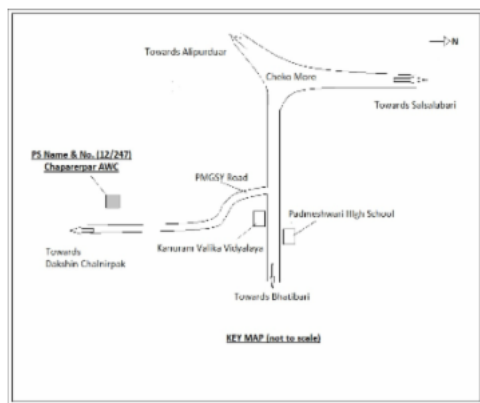

Key MAP View