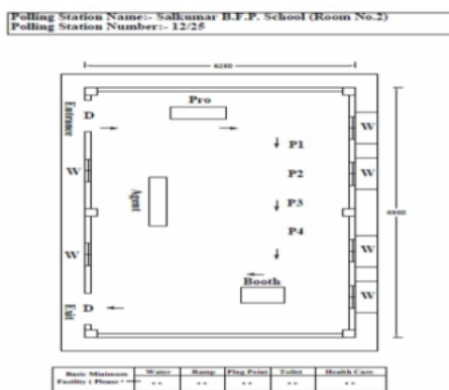

নির্বাচক নিবন্ধন আধিকারিকের স্বাক্ষর

Nazri Naksha

Google Map View

Polling Station Building Front View

Polling Station Front View

Cad View

Key MAP View

1 নাম : বিরেন রাভা পিতার নাম: কান্তা রাভা বাড়ির নং : n0012 বয়স : 51 লিঙ্গ : পুরুষ	TIH2442036 ফটো উপলব্ধ	2 নাম : রাকবানি হুসেইন পিতার নাম: আকবর আলি বাড়ির নং : এন0004 বয়স : 28 লিঙ্গ : পুরুষ	TIH1731603 ফটো উপলব্ধ	3 নাম : রুবি পারভীন স্বামীর নাম: আমির হোসেন বাড়ির নং : n0012 বয়স : 23 লিঙ্গ : মহিলা	TIH2647758 ফটো উপলব্ধ
4 নাম : মগদো নুরমোহাম্মদ মিয়া পিতার নাম: নজরুল ইসলাম বাড়ির নং : n0002 বয়স : 48 লিঙ্গ : পুরুষ	MBK2321685 ফটো উপলব্ধ	5 নাম : রমজান আলি পিতার নাম: আফছার আলি বাড়ির নং : n0007 বয়স : 52 লিঙ্গ : পুরুষ	TIH2385979 ফটো উপলব্ধ	6 নাম : রেনজিনা পারভীন স্বামীর নাম: হাফিজুল ইসলাম বাড়ির নং : N0005 বয়স : 30 লিঙ্গ : মহিলা	UHI2106730 ফটো উপলব্ধ
7 নাম : মজিবুর মিয়া পিতার নাম: মইনুল আলি বাড়ির নং : n0014 বয়স : 37 লিঙ্গ : পুরুষ	TIH1195254 ফটো উপলব্ধ	8 নাম : নীলিমা বেগম স্বামীর নাম: ইয়াকত আলী বাড়ির নং : n0007 বয়স : 52 লিঙ্গ : মহিলা	MBK3068194 ফটো উপলব্ধ	9 নাম : এজাজুল হক পিতার নাম: নজরুল ইসলাম বাড়ির নং : n0065 বয়স : 37 লিঙ্গ : পুরুষ	MBK2763605 ফটো উপলব্ধ
10 নাম : সত্যজিৎ রাভা পিতার নাম: বাহাদুর রাভা বাড়ির নং : এন0005 বয়স : 23 লিঙ্গ : পুরুষ	TIH2624526 ফটো উপলব্ধ	11 নাম : সিরনজনী নার্জারী কাজী স্বামীর নাম: সুবোধ কাজী বাড়ির নং : n0014 বয়স : 36 লিঙ্গ : মহিলা	TIH2442028 ফটো উপলব্ধ	12 নাম : আমিনুল হক পিতার নাম: আব্দুলওহার মিয়া বাড়ির নং : 0202 বয়স : 36 লিঙ্গ : পুরুষ	TIH1276724 ফটো উপলব্ধ
13 নাম : রেসমা বেগম স্বামীর নাম: আমির হোসেন বাড়ির নং : n0026 বয়স : 37 লিঙ্গ : মহিলা	TIH1195478 ফটো উপলব্ধ	14 নাম : হাফিজুল ইসলাম পিতার নাম: আকবর আলি বাড়ির নং : এন0002 বয়স : 33 লিঙ্গ : পুরুষ	TIH1263771 ফটো উপলব্ধ	15 নাম : আছিনা বেগম স্বামীর নাম: সেরাজুল হক বাড়ির নং : n0018 বয়স : 33 লিঙ্গ : মহিলা	TIH1612019 ফটো উপলব্ধ
16 নাম : সাকি উরাও পিতার নাম: বলরাম উরাও বাড়ির নং : n0018 বয়স : 35 লিঙ্গ : পুরুষ	TIH1395466 ফটো উপলব্ধ	17 নাম : রহমান মিয়া পিতার নাম: মইনুল আলী বাড়ির নং : n0014 বয়স : 39 লিঙ্গ : পুরুষ	MBK2874121 ফটো উপলব্ধ	18 নাম : বেবী বেগম স্বামীর নাম: সেরাজুল হক বাড়ির নং : n0026 বয়স : 43 লিঙ্গ : মহিলা	TIH1611953 ফটো উপলব্ধ
19 নাম : সফিকুল ইসলাম পিতার নাম: ইব্রাহিম মিয়া বাড়ির নং : n0005 বয়স : 50 লিঙ্গ : পুরুষ	TIH2386522 ফটো উপলব্ধ	20 নাম : জ্যোত্স্না বেগম স্বামীর নাম: মোস্তাফা বাড়ির নং : n0004 বয়স : 52 লিঙ্গ : মহিলা	TIH2365377 ফটো উপলব্ধ	21 নাম : আনজনারা বেগম স্বামীর নাম: রমজান আলি বাড়ির নং : n0007 বয়স : 47 লিঙ্গ : মহিলা	MBK1833292 ফটো উপলব্ধ
22 নাম : আনজনা বেগম পিতার নাম: আব্দুল ওহার মিয়া বাড়ির নং : n0028 বয়স : 23 লিঙ্গ : মহিলা	TIH1494285 ফটো উপলব্ধ	23 নাম : দীপক উরাও পিতার নাম: বলরাম উরাও বাড়ির নং : n0018 বয়স : 40 লিঙ্গ : পুরুষ	MBK3068525 ফটো উপলব্ধ	24 নাম : রাজা হোসেন পিতার নাম: মোজাম্মেল হক বাড়ির নং : এন0012 বয়স : 23 লিঙ্গ : পুরুষ	TIH2292720 ফটো উপলব্ধ
25 নাম : আব্দুলহালিম মিয়া পিতার নাম: রহিমদ্দীন বাড়ির নং : n0030 বয়স : 54 লিঙ্গ : পুরুষ	WB/02/013/429751 ফটো উপলব্ধ	26 নাম : মোহাম্মদ সেরাজুল হক পিতার নাম: জাহাঙ্গীর মিয়া বাড়ির নং : n0026 বয়স : 51 লিঙ্গ : পুরুষ	MBK1485705 ফটো উপলব্ধ	27 নাম : সহিদুল হক পিতার নাম: রেজাজ উদ্দিন মিয়া বাড়ির নং : n0012 বয়স : 39 লিঙ্গ : পুরুষ	MBK2874147 ফটো উপলব্ধ
28 নাম : সরিফা বেগম স্বামীর নাম: রেজাজ উদ্দিন বাড়ির নং : n0012 বয়স : 77 লিঙ্গ : মহিলা	WB/02/013/429574 ফটো উপলব্ধ	29 নাম : রংকি কর্মকার স্বামীর নাম: শংকর দাস বাড়ির নং : n0012 বয়স : 33 লিঙ্গ : মহিলা	CMC2857357 ফটো উপলব্ধ	30 নাম : সালিমা খাতুন স্বামীর নাম: রহিমদ্দীন বাড়ির নং : n0030 বয়স : 76 লিঙ্গ : মহিলা	TIH2379964 ফটো উপলব্ধ