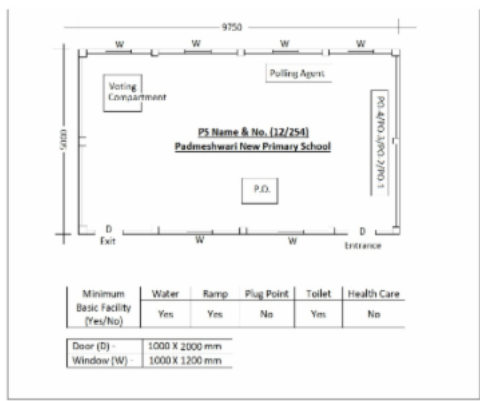

নির্বাচক নিবন্ধন আধিকারিকের স্বাক্ষর

Nazri Naksha

Google Map View

Polling Station Building Front View

Polling Station Front View

Cad View

Key MAP View

1 নাম : আনীর হুসেন পিতার নাম: মজিবুল মিয়া বাড়ির নং : চাপরেরপার বয়স : 23 লিঙ্গ : পুরুষ	TIH2664969 ফটো উপলব্ধ	2 নাম : আমিনুল হক পিতার নাম: ফজরুল মিয়া বাড়ির নং : n0102 বয়স : 30 লিঙ্গ : পুরুষ	TIH2160943 ফটো উপলব্ধ	3 নাম : মগো মজিবুল মিয়া পিতার নাম: মোক্তারআলী বাড়ির নং : n0102 বয়স : 53 লিঙ্গ : পুরুষ	WB/02/012/615268 ফটো উপলব্ধ
4 নাম : রাজিনা বিবি স্বামীর নাম: মজিবুল মিয়া বাড়ির নং : n0102 বয়স : 39 লিঙ্গ : মহিলা	TIH2025179 ফটো উপলব্ধ	5 নাম : সামিনুল হক পিতার নাম: ফজরুল মিয়া বাড়ির নং : n0102 বয়স : 30 লিঙ্গ : পুরুষ	TIH1923150 ফটো উপলব্ধ	6 নাম : মগো নজরুল মিয়া পিতার নাম: মোক্তার আলী বাড়ির নং : n0102 বয়স : 39 লিঙ্গ : পুরুষ	WB/02/012/615716 ফটো উপলব্ধ
7 নাম : মগো ফজরুলমিয়া পিতার নাম: মোক্তারআলী বাড়ির নং : n0102 বয়স : 56 লিঙ্গ : পুরুষ	WB/02/012/615636 ফটো উপলব্ধ	8 নাম : মোছগা ছামিনা বিবি স্বামীর নাম: ফহরুল মিয়া বাড়ির নং : n0102 বয়স : 50 লিঙ্গ : মহিলা	WB/02/012/615542 ফটো উপলব্ধ	9 নাম : মোছগা মজিনা স্বামীর নাম: নজরুল মিয়া বাড়ির নং : n0102 বয়স : 56 লিঙ্গ : মহিলা	TIH2817989 ফটো উপলব্ধ
10 নাম : নমিতা (রায়)দাস স্বামীর নাম: ভবেন দাস বাড়ির নং : n0157 বয়স : 41 লিঙ্গ : মহিলা	CFC4007951 ফটো উপলব্ধ	11 নাম : সুরঞ্জন অধিকারী পিতার নাম: পূর্ণ অধিকারী বাড়ির নং : n0115 বয়স : 35 লিঙ্গ : পুরুষ	TIH1699941 ফটো উপলব্ধ	12 নাম : রাধিকা অধিকারী স্বামীর নাম: নজেন অধিকারী বাড়ির নং : n0002 বয়স : 66 লিঙ্গ : মহিলা	WB/02/012/615479 ফটো উপলব্ধ
13 নাম : রতন অধিকারী পিতার নাম: নিমাই অধিকারী বাড়ির নং : n0115 বয়স : 38 লিঙ্গ : পুরুষ	CFC3942489 ফটো উপলব্ধ	14 নাম : নিরঞ্জন অধিকারী পিতার নাম: পূর্ণ অধিকারী বাড়ির নং : n0139 বয়স : 44 লিঙ্গ : পুরুষ	CFC3345303 ফটো উপলব্ধ	15 নাম : পূর্ণ অধিকারী পিতার নাম: নাঙ্গাল অধিকারী বাড়ির নং : n0115 বয়স : 64 লিঙ্গ : পুরুষ	WB/02/012/615434 ফটো উপলব্ধ
16 নাম : সোনামনি রায়(অধিকারী) স্বামীর নাম: সাধন অধিকারী বাড়ির নং : n0160 বয়স : 29 লিঙ্গ : মহিলা	TIH1923184 ফটো উপলব্ধ	17 নাম : সাধন অধিকারী পিতার নাম: নজেন অধিকারী বাড়ির নং : n0160 বয়স : 34 লিঙ্গ : পুরুষ	TIH1454156 ফটো উপলব্ধ	18 নাম : বিন্দু অধিকারী স্বামীর নাম: কমল অধিকারী বাড়ির নং : n0140 বয়স : 42 লিঙ্গ : মহিলা	CFC3345311 ফটো উপলব্ধ
19 নাম : প্রবাসী অধিকারী স্বামীর নাম: পূর্ণ অধিকারী বাড়ির নং : n0115 বয়স : 58 লিঙ্গ : মহিলা	WB/02/012/615348 ফটো উপলব্ধ	20 নাম : সম্পা অধিকারী স্বামীর নাম: নিরঞ্জন অধিকারী বাড়ির নং : n0109 বয়স : 41 লিঙ্গ : মহিলা	CFC3731825 ফটো উপলব্ধ	21 নাম : কমল অধিকারী পিতার নাম: নাঙ্গাল অধিকারী বাড়ির নং : n0115 বয়স : 49 লিঙ্গ : পুরুষ	WB/02/012/615079 ফটো উপলব্ধ
22 নাম : শুভজিৎ অধিকারী পিতার নাম: কমল অধিকারী বাড়ির নং : চাপরেরপার বয়স : 21 লিঙ্গ : পুরুষ	TIH2689172 ফটো উপলব্ধ	23 নাম : প্রিয়ঙ্কা অধিকারী পিতার নাম: কমল অধিকারী বাড়ির নং : n0115 বয়স : 24 লিঙ্গ : মহিলা	TIH2415172 ফটো উপলব্ধ	24 নাম : শ্যামলী অধিকারী স্বামীর নাম: রতন অধিকারী বাড়ির নং : n0115 বয়স : 34 লিঙ্গ : মহিলা	TIH2424505 ফটো উপলব্ধ
25 নাম : ধনঞ্জয় অধিকারী পিতার নাম: পূর্ণ অধিকারী বাড়ির নং : n0115 বয়স : 36 লিঙ্গ : পুরুষ	TIH1453315 ফটো উপলব্ধ	26 নাম : অঞ্জলী বর্মন(অধিকারী) পিতার নাম: ধনঞ্জয় অধিকারী বাড়ির নং : n0115 বয়স : 31 লিঙ্গ : মহিলা	TIH2160778 ফটো উপলব্ধ	27 নাম : রীনা রায়(অধিকারী) স্বামীর নাম: সুরঞ্জন অধিকারী বাড়ির নং : n0115 বয়স : 29 লিঙ্গ : মহিলা	TIH1923168 ফটো উপলব্ধ
28 নাম : ব্রজবালা অধিকারী স্বামীর নাম: নিমাই অধিকারী বাড়ির নং : n0115 বয়স : 53 লিঙ্গ : মহিলা	TIH2760932 ফটো উপলব্ধ	29 নাম : গ্যারেন কার্জি পিতার নাম: বাতিচান কার্জি বাড়ির নং : n0068 বয়স : 66 লিঙ্গ : পুরুষ	WB/02/012/615475 ফটো উপলব্ধ	30 নাম : ভাস্কর দেবনাথ পিতার নাম: অরুণ দেবনাথ বাড়ির নং : n0068 বয়স : 35 লিঙ্গ : পুরুষ	TIH1453356 ফটো উপলব্ধ