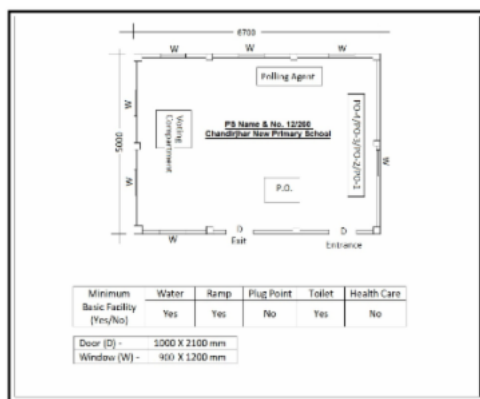

নির্বাচক নিবন্ধন আধিকারিকের স্বাক্ষর

Nazri Naksha

Google Map View

Polling Station Building Front View

Polling Station Front View

Cad View

Key MAP View

1 নাম : মদন অধিকারী পিতার নাম: নগেন্দ্র অধিকারী বাড়ির নং : এন ০১৫২ বয়স : 53 লিঙ্গ : পুরুষ	TIH2679165 ফটো উপলব্ধ	2 নাম : রাজেশ্বর রায় পিতার নাম: ভাগ্যেশ্বর রায় বাড়ির নং : n0152 বয়স : 24 লিঙ্গ : পুরুষ	TIH2441624 ফটো উপলব্ধ	3 নাম : বুমা দাস পিতার নাম: নরেশ চন্দ্র দাস বাড়ির নং : এন0152 বয়স : 33 লিঙ্গ : মহিলা	TIH1448976 ফটো উপলব্ধ
4 নাম : রুশ্মা অধিকারী পিতার নাম: ধন কুমার অধিকারী বাড়ির নং : n0138 বয়স : 24 লিঙ্গ : মহিলা	TIH2455103 ফটো উপলব্ধ	5 নাম : বিতুমনি অধিকারী পিতার নাম: চন্দন অধিকারী বাড়ির নং : এন0058 বয়স : 23 লিঙ্গ : মহিলা	TIH2493286 ফটো উপলব্ধ	6 নাম : মলিন অধিকারী পিতার নাম: সুভাষ অধিকারী বাড়ির নং : এন0246 বয়স : 26 লিঙ্গ : মহিলা	TIH2550630 ফটো উপলব্ধ
Q 7 নাম : প্রমিলা অধিকারী স্বামীর নাম: ধীরেন অধিকারী বাড়ির নং : বয়স : 45 লিঙ্গ : মহিলা	TIH1702810 ফটো উপলব্ধ	8 নাম : মটেশ্বর অধিকারী পিতার নাম: গোবিন্দ অধিকারী বাড়ির নং : n0008 বয়স : 87 লিঙ্গ : পুরুষ	WB/02/012/630330 ফটো উপলব্ধ	9 নাম : নিলীমা অধিকারী পিতার নাম: প্রদীপ অধিকারী বাড়ির নং : এন00097 বয়স : 27 লিঙ্গ : মহিলা	IKL2129542 ফটো উপলব্ধ
10 নাম : পূর্ণময়ী অধিকারী স্বামীর নাম: তরেন্দ্র অধিকারী বাড়ির নং : n0058 বয়স : 67 লিঙ্গ : মহিলা	WB/02/012/630685 ফটো উপলব্ধ	11 নাম : দীপঙ্কর অধিকারী পিতার নাম: মটেশ্বর অধিকারী বাড়ির নং : n0008 বয়স : 40 লিঙ্গ : পুরুষ	CFC3629003 ফটো উপলব্ধ	12 নাম : মানিক অধিকারী পিতার নাম: মটেশ্বর অধিকারী বাড়ির নং : n0008 বয়স : 47 লিঙ্গ : পুরুষ	CFC3728094 ফটো উপলব্ধ
Q 13 নাম : পরিমলা অধিকারী পিতার নাম: তরেন্দ্র অধিকারী বাড়ির নং : বয়স : 38 লিঙ্গ : পুরুষ	CFC3935269 ফটো উপলব্ধ	14 নাম : অনিতা রায়(কাঁজী) স্বামীর নাম: সত্যেন্দ্র রায় বাড়ির নং : n0138 বয়স : 38 লিঙ্গ : মহিলা	TIH1456771 ফটো উপলব্ধ	15 নাম : সবিতা অধিকারী স্বামীর নাম: দীপক অধিকারী বাড়ির নং : n0138 বয়স : 40 লিঙ্গ : মহিলা	TIH1232123 ফটো উপলব্ধ
16 নাম : মিলনবালা অধিকারী স্বামীর নাম: ধনকুমার অধিকারী বাড়ির নং : n0138 বয়স : 45 লিঙ্গ : মহিলা	TIH1106319 ফটো উপলব্ধ	17 নাম : ধীরেন অধিকারী পিতার নাম: উপেন অধিকারী বাড়ির নং : n0264 বয়স : 56 লিঙ্গ : পুরুষ	TIH2207587 ফটো উপলব্ধ	18 নাম : ধনকুমার অধিকারী পিতার নাম: রমেশ অধিকারী বাড়ির নং : n0138 বয়স : 54 লিঙ্গ : পুরুষ	WB/02/012/630940 ফটো উপলব্ধ
19 নাম : টুকাই অধিকারী(রায়) স্বামীর নাম: মানিক অধিকারী বাড়ির নং : n0008 বয়স : 36 লিঙ্গ : মহিলা	TIH1456763 ফটো উপলব্ধ	20 নাম : কল্যাণী দাস (অধিকারী) স্বামীর নাম: প্রদীপ অধিকারী বাড়ির নং : n0008 বয়স : 34 লিঙ্গ : মহিলা	TIH1835131 ফটো উপলব্ধ	21 নাম : স্বপন অধিকারী পিতার নাম: কাঞ্চন অধিকারী বাড়ির নং : n0152 বয়স : 38 লিঙ্গ : পুরুষ	CFC4009130 ফটো উপলব্ধ
22 নাম : নীরবালা অধিকারী স্বামীর নাম: নগেন্দ্র অধিকারী বাড়ির নং : n0152 বয়স : 70 লিঙ্গ : মহিলা	WB/02/012/630828 ফটো উপলব্ধ	23 নাম : সঞ্জিব অধিকারী পিতার নাম: ধন কুমার অধিকারী বাড়ির নং : n0138 বয়স : 29 লিঙ্গ : পুরুষ	TIH1924836 ফটো উপলব্ধ	24 নাম : প্রসেনজিৎ রায় পিতার নাম: রমেশ রায় বাড়ির নং : n0152 বয়স : 36 লিঙ্গ : পুরুষ	TIH1106095 ফটো উপলব্ধ
25 নাম : ফুলকুমার অধিকারী পিতার নাম: রমেশ অধিকারী বাড়ির নং : n0138 বয়স : 50 লিঙ্গ : পুরুষ	CFC3627791 ফটো উপলব্ধ	26 নাম : সোনেকা অধিকারী স্বামীর নাম: রমেশ অধিকারী বাড়ির নং : n0138 বয়স : 61 লিঙ্গ : মহিলা	WB/02/012/630563 ফটো উপলব্ধ	27 নাম : তরেন্দ্র অধিকারী পিতার নাম: শরৎ অধিকারী বাড়ির নং : n0058 বয়স : 72 লিঙ্গ : পুরুষ	WB/02/012/630671 ফটো উপলব্ধ
28 নাম : প্রদীপ অধিকারী পিতার নাম: মটেশ্বর অধিকারী বাড়ির নং : n0008 বয়স : 51 লিঙ্গ : পুরুষ	WB/02/012/630782 ফটো উপলব্ধ	29 নাম : সরদিনী অধিকারী স্বামীর নাম: মটেশ্বর অধিকারী বাড়ির নং : n0008 বয়স : 76 লিঙ্গ : মহিলা	WB/02/012/630347 ফটো উপলব্ধ	30 নাম : সুব্রত অধিকারী পিতার নাম: ধীরেন অধিকারী বাড়ির নং : এন0264 বয়স : 23 লিঙ্গ : পুরুষ	TIH2550689 ফটো উপলব্ধ