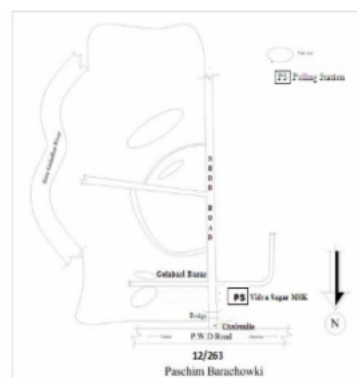

নির্বাচক নিবন্ধন আধিকারিকের স্বাক্ষর

Nazri Naksha

Google Map View

Polling Station Building Front View

Polling Station Front View

Cad View

Key MAP View

|   |                          |   |                                |  |                                |
|---|--------------------------|---|--------------------------------|--|--------------------------------|
| 1<br>নাম : চিত্ত দেবনাথ<br>পিতার নাম: জগবন্ধু দেবনাথ<br>বাড়ির নং : এন0156<br>বয়স : 41 লিঙ্গ : পুরুষ         | GBM2224251<br>ফটো উপলব্ধ | 2<br>নাম : মঙ্গল হাঁসদা<br>পিতার নাম: সংখ্যাই হাঁসদা<br>বাড়ির নং : এন0129<br>বয়স : 22 লিঙ্গ : পুরুষ   | TIH2592806<br>ফটো উপলব্ধ       | 3<br>নাম : রৌশনা বিবি<br>স্বামীর নাম: খলিনুর হোসেন<br>বাড়ির নং : n0225<br>বয়স : 24 লিঙ্গ : মহিলা   | TIH2449239<br>ফটো উপলব্ধ       |
| 4<br>নাম : সালিমা খাতুন<br>পিতার নাম: সফি দুল হক<br>বাড়ির নং : এন0069<br>বয়স : 23 লিঙ্গ : মহিলা             | TIH2635324<br>ফটো উপলব্ধ | 5<br>নাম : বৃখন হাঁসদা<br>পিতার নাম: সংখ্যাই হাঁসদা<br>বাড়ির নং : n0129<br>বয়স : 28 লিঙ্গ : পুরুষ     | TIH2163483<br>ফটো উপলব্ধ       | 6<br>নাম : মোমিনুর হোসেন<br>পিতার নাম: মনিরুল হক<br>বাড়ির নং : এন0161<br>বয়স : 22 লিঙ্গ : পুরুষ    | TIH2592814<br>ফটো উপলব্ধ       |
| 7<br>নাম : প্রমিলা টুডু<br>স্বামীর নাম: সোমরা হাঁসদা<br>বাড়ির নং : n0222<br>বয়স : 30 লিঙ্গ : মহিলা          | TIH2440097<br>ফটো উপলব্ধ | 8<br>নাম : রঞ্জন আলি<br>পিতার নাম: জালালউদ্দিন মিঞা<br>বাড়ির নং : এন0179<br>বয়স : 23 লিঙ্গ : পুরুষ    | TIH2530863<br>ফটো উপলব্ধ       | 9<br>নাম : পরিমল হাঁসদা<br>পিতার নাম: রামলাল হাঁসদা<br>বাড়ির নং : n0222<br>বয়স : 24 লিঙ্গ : পুরুষ  | TIH2418549<br>ফটো উপলব্ধ       |
| 10<br>নাম : আবেদা খাতুন<br>পিতার নাম: খলিলুর রহমান<br>বাড়ির নং : এন0170<br>বয়স : 31 লিঙ্গ : মহিলা           | UHI1892934<br>ফটো উপলব্ধ | 11<br>নাম : সিরাজুল হক<br>পিতার নাম: খলিলুর রহমান<br>বাড়ির নং : n0152<br>বয়স : 67 লিঙ্গ : পুরুষ       | TIH2480903<br>ফটো উপলব্ধ       | 12<br>নাম : রাজ্জাকুল হোসেন<br>পিতার নাম: সিরাজুল হক<br>বাড়ির নং : n0152<br>বয়স : 33 লিঙ্গ : পুরুষ | TIH1925866<br>ফটো উপলব্ধ       |
| 13<br>নাম : মজিদুল হোসেন<br>পিতার নাম: রসিদুল মিয়া<br>বাড়ির নং : ওয়েস্ট বরোচৌকি<br>বয়স : 23 লিঙ্গ : পুরুষ | TIH2700086<br>ফটো উপলব্ধ | 14<br>নাম : বিউটি পরভীন<br>স্বামীর নাম: আইনুল হক<br>বাড়ির নং : n0150<br>বয়স : 25 লিঙ্গ : মহিলা        | TIH2473213<br>ফটো উপলব্ধ       | 15<br>নাম : রাহুল হোসেন<br>পিতার নাম: রফিকুল মিঞা<br>বাড়ির নং : n0227<br>বয়স : 25 লিঙ্গ : পুরুষ    | TIH2437192<br>ফটো উপলব্ধ       |
| 16<br>নাম : রাহুল হোসেন<br>পিতার নাম: জালালউদ্দিন মিঞা<br>বাড়ির নং : এন0179<br>বয়স : 23 লিঙ্গ : পুরুষ       | TIH2530848<br>ফটো উপলব্ধ | 17<br>নাম : খলিনুর হোসেন<br>পিতার নাম: রুব্বার মিঞা<br>বাড়ির নং : n0225<br>বয়স : 32 লিঙ্গ : পুরুষ     | TIH1560341<br>ফটো উপলব্ধ       | 18<br>নাম : হামিদা খাতুন<br>পিতার নাম: হবিবুর রহমান<br>বাড়ির নং : এন0172<br>বয়স : 31 লিঙ্গ : মহিলা | WII1609569<br>ফটো উপলব্ধ       |
| 19<br>নাম : টুম্পা দেবনাথ<br>পিতার নাম: চিত্ত দেবনাথ<br>বাড়ির নং : এন0156<br>বয়স : 21 লিঙ্গ : মহিলা         | TIH2704880<br>ফটো উপলব্ধ | 20<br>নাম : গুলজান বিবি<br>স্বামীর নাম: রুব্বার মিঞা<br>বাড়ির নং : n0225<br>বয়স : 61 লিঙ্গ : মহিলা    | WB/02/012/639225<br>ফটো উপলব্ধ | 21<br>নাম : সোমরা হাঁসদা<br>পিতার নাম: রামলাল হাঁসদা<br>বাড়ির নং : n0222<br>বয়স : 29 লিঙ্গ : পুরুষ | TIH2028546<br>ফটো উপলব্ধ       |
| 22<br>নাম : ফিরদুস রহমান<br>পিতার নাম: জলিল রহমান<br>বাড়ির নং : n0181<br>বয়স : 24 লিঙ্গ : পুরুষ             | TIH2418507<br>ফটো উপলব্ধ | Q<br>নাম : ইজাতুন বিবি<br>স্বামীর নাম: জরিবুদ্দিন মিঞা<br>বাড়ির নং :<br>বয়স : 51 লিঙ্গ : মহিলা        | TIH1485945<br>ফটো উপলব্ধ       | 24<br>নাম : আলেয়া বিবি<br>স্বামীর নাম: নবরউদ্দিন<br>বাড়ির নং : n0156<br>বয়স : 69 লিঙ্গ : মহিলা    | WB/02/012/639701<br>ফটো উপলব্ধ |
| 25<br>নাম : গোলদার হোসেন<br>পিতার নাম: আসমত আলী<br>বাড়ির নং : n0180<br>বয়স : 43 লিঙ্গ : পুরুষ               | CFC3631553<br>ফটো উপলব্ধ | 26<br>নাম : রমিলা বিবি<br>স্বামীর নাম: জালালউদ্দিন মিঞা<br>বাড়ির নং : n0179<br>বয়স : 44 লিঙ্গ : মহিলা | CFC3631694<br>ফটো উপলব্ধ       | 27<br>নাম : আবেদা বিবি<br>স্বামীর নাম: সফিদুল হক<br>বাড়ির নং : n0153<br>বয়স : 41 লিঙ্গ : মহিলা     | CFC3631736<br>ফটো উপলব্ধ       |
| 28<br>নাম : মহীউদ্দীন মিঞা<br>পিতার নাম: মসমউদ্দীন মিঞা<br>বাড়ির নং : n0153<br>বয়স : 71 লিঙ্গ : পুরুষ       | TIH2780294<br>ফটো উপলব্ধ | 29<br>নাম : মফিদুল হক<br>পিতার নাম: খালিলুর রহমান<br>বাড়ির নং : n0152<br>বয়স : 45 লিঙ্গ : পুরুষ       | CFC3631637<br>ফটো উপলব্ধ       | 30<br>নাম : জরিনা বিবি<br>স্বামীর নাম: ফজলুদ্দিন<br>বাড়ির নং : n0171<br>বয়স : 66 লিঙ্গ : মহিলা     | WB/02/012/639093<br>ফটো উপলব্ধ |