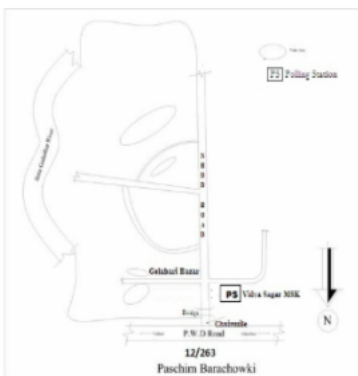

Nazri Naksha