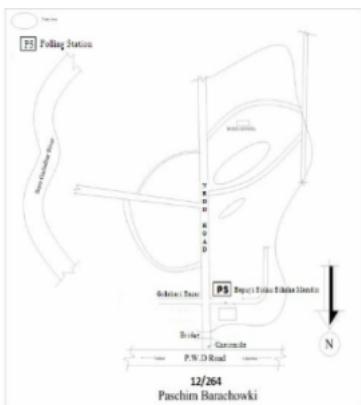

Nazri Naksha