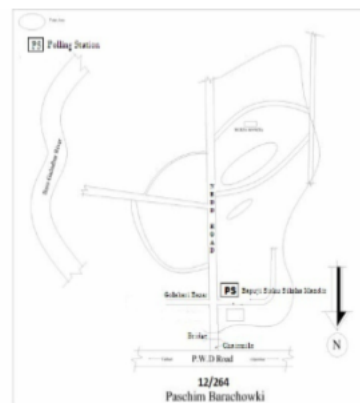

নির্বাচক নিবন্ধন আধিকারিকের স্বাক্ষর

Nazri Naksha

Google Map View

Polling Station Building Front View

Polling Station Front View

Cad View

Key MAP View

1 নাম : কেশবুদ্দিন মিয়া পিতার নাম: চেমাই কেশবুদ্দিন মিয়া বাড়ির নং : n0188 বয়স : 81 লিঙ্গ : পুরুষ	WB/02/012/642543	ফটো উপলব্ধ	2 নাম : হুসেন আলি পিতার নাম: কেশবুদ্দিন মিয়া বাড়ির নং : n0188 বয়স : 41 লিঙ্গ : পুরুষ	CFC3729811	ফটো উপলব্ধ	3 নাম : তমসের আলি পিতার নাম: ধনোদ্দিন মিয়া বাড়ির নং : o18c বয়স : 22 লিঙ্গ : পুরুষ	TIH2626893	ফটো উপলব্ধ
4 নাম : কহিনুর বিবি স্বামীর নাম: আলাউদ্দিন মিয়া বাড়ির নং : n0247 বয়স : 51 লিঙ্গ : মহিলা	TIH2810844	ফটো উপলব্ধ	5 নাম : তছিনা বিবি স্বামীর নাম: ধনউদ্দিন মিয়া বাড়ির নং : n0188 বয়স : 43 লিঙ্গ : মহিলা	CFC3278421	ফটো উপলব্ধ	6 নাম : ধনোদ্দিন মিয়া পিতার নাম: কেশবুদ্দিন মিয়া বাড়ির নং : n0188 বয়স : 50 লিঙ্গ : পুরুষ	TIH2824621	ফটো উপলব্ধ
7 নাম : সাহেবাবানু খাতুন(বিবি) স্বামীর নাম: হুসেন আলি বাড়ির নং : n0188 বয়স : 31 লিঙ্গ : মহিলা	TIH1926112	ফটো উপলব্ধ	8 নাম : মজিবর মিয়া পিতার নাম: কেশবুদ্দিন মিয়া বাড়ির নং : n0188 বয়স : 56 লিঙ্গ : পুরুষ	WB/02/012/642544	ফটো উপলব্ধ	9 নাম : নেছামনবিবি স্বামীর নাম: কেশবুদ্দিন বাড়ির নং : n0188 বয়স : 69 লিঙ্গ : মহিলা	WB/02/012/642587	ফটো উপলব্ধ
Q 10 নাম : বিশুজিৎ দেবনাথ পিতার নাম: জগৎ দেবনাথ বাড়ির নং : বয়স : 30 লিঙ্গ : পুরুষ	TIH2213973	ফটো উপলব্ধ	11 নাম : সুবীর পণ্ডিত পিতার নাম: নারায়ণ পণ্ডিত বাড়ির নং : n0348 বয়স : 27 লিঙ্গ : পুরুষ	TIH2403095	ফটো উপলব্ধ	12 নাম : অরন্যক অধিকারী পিতার নাম: সদানন্দ অধিকারী বাড়ির নং : n0078 বয়স : 31 লিঙ্গ : পুরুষ	TIH1706258	ফটো উপলব্ধ
13 নাম : সরস্বতী অধিকারী পিতার নাম: সদানন্দ অধিকারী বাড়ির নং : n0078 বয়স : 37 লিঙ্গ : মহিলা	TIH1232834	ফটো উপলব্ধ	14 নাম : সম্পদ অধিকারী পিতার নাম: সদানন্দ অধিকারী বাড়ির নং : n0078 বয়স : 32 লিঙ্গ : পুরুষ	TIH1561091	ফটো উপলব্ধ	15 নাম : সঞ্জিত অধিকারী পিতার নাম: ভোলানাথ অধিকারী বাড়ির নং : n0210 বয়স : 47 লিঙ্গ : পুরুষ	CFC3633245	ফটো উপলব্ধ
16 নাম : গনেশ বর্মন পিতার নাম: হরেন্দ্র বর্মন বাড়ির নং : n0100 বয়স : 61 লিঙ্গ : পুরুষ	WB/02/012/642498	ফটো উপলব্ধ	17 নাম : মৌসুমী অধিকারী পিতার নাম: রুপধন অধিকারী বাড়ির নং : n0198 বয়স : 34 লিঙ্গ : মহিলা	TIH1460666	ফটো উপলব্ধ	18 নাম : হরেকৃষ্ণ অধিকারী পিতার নাম: ব্রজেন্দ্র অধিকারী বাড়ির নং : n0198 বয়স : 67 লিঙ্গ : পুরুষ	WB/02/012/642497	ফটো উপলব্ধ
19 নাম : সুরেন্দ্র অধিকারী পিতার নাম: সুশীল অধিকারী বাড়ির নং : n0129 বয়স : 32 লিঙ্গ : পুরুষ	TIH1837251	ফটো উপলব্ধ	20 নাম : অনিমেষ্ণ অধিকারি পিতার নাম: রুপধন অধিকারি বাড়ির নং : n0198 বয়স : 29 লিঙ্গ : পুরুষ	TIH2029270	ফটো উপলব্ধ	21 নাম : মিনতী অধিকারী স্বামীর নাম: বাপি অধিকারী বাড়ির নং : n0235 বয়স : 30 লিঙ্গ : মহিলা	TIH2029403	ফটো উপলব্ধ
22 নাম : সুবল অধিকারী পিতার নাম: হরেকৃষ্ণ অধিকারী বাড়ির নং : n0129 বয়স : 47 লিঙ্গ : পুরুষ	CFC1934256	ফটো উপলব্ধ	23 নাম : সরলা অধিকারী স্বামীর নাম: খোকা অধিকারী বাড়ির নং : n0078 বয়স : 66 লিঙ্গ : মহিলা	WB/02/012/642091	ফটো উপলব্ধ	24 নাম : গীতা রায়(দেবনাথ) স্বামীর নাম: কৃষ্ণপদ দেবনাথ বাড়ির নং : n0235 বয়স : 33 লিঙ্গ : মহিলা	TIH2163855	ফটো উপলব্ধ
25 নাম : তিলকুমার অধিকারী স্বামীর নাম: মনো অধিকারী বাড়ির নং : n0209 বয়স : 55 লিঙ্গ : মহিলা	WB/02/012/639303	ফটো উপলব্ধ	26 নাম : বিপ্লব অধিকারী পিতার নাম: খগেন্দ্র নাথ অধিকারী বাড়ির নং : n0198 বয়স : 32 লিঙ্গ : পুরুষ	TIH1705714	ফটো উপলব্ধ	27 নাম : জগৎ অধিকারী পিতার নাম: হরেকৃষ্ণ অধিকারী বাড়ির নং : n0198 বয়স : 40 লিঙ্গ : পুরুষ	CFC3634193	ফটো উপলব্ধ
28 নাম : সুন্দরমালা অধিকারী স্বামীর নাম: হরেকৃষ্ণ অধিকারী বাড়ির নং : n0198 বয়স : 61 লিঙ্গ : মহিলা	WB/02/012/642219	ফটো উপলব্ধ	29 নাম : অবলা অধিকারী স্বামীর নাম: রুপধন অধিকারী বাড়ির নং : n0198 বয়স : 59 লিঙ্গ : মহিলা	WB/02/012/642115	ফটো উপলব্ধ	30 নাম : ঝর্ণা অধিকারী স্বামীর নাম: খগেন্দ্র অধিকারী বাড়ির নং : n0198 বয়স : 56 লিঙ্গ : মহিলা	WB/02/012/642218	ফটো উপলব্ধ