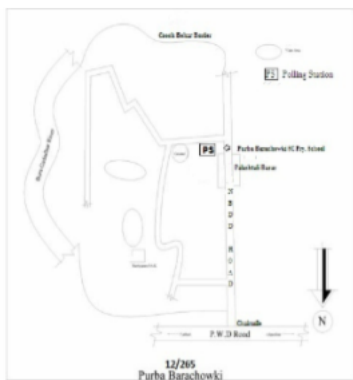

Nazri Naksha