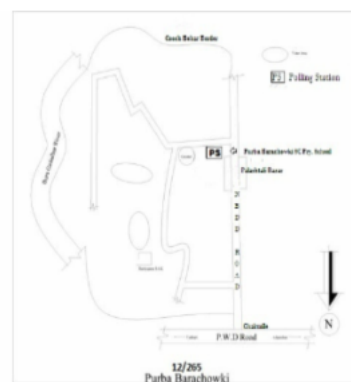

নির্বাচক নিবন্ধন আধিকারিকের স্বাক্ষর

Nazri Naksha

Google Map View

Polling Station Building Front View

Polling Station Front View

Cad View

Key MAP View

1 নাম : ছাত্তার মিয়া পিতার নাম : মজিবর মিয়া বাড়ির নং : n0006 বয়স : 30 লিঙ্গ : পুরুষ	TIH2711943 ফটো উপলব্ধ	2 নাম : কমলা বিবি স্বামীর নাম : মোঃ ছামাদ বাড়ির নং : n0006 বয়স : 48 লিঙ্গ : মহিলা	WB/01/004/189542 ফটো উপলব্ধ	3 নাম : বানু খাতুন পিতার নাম : বাবুরাশিদন খাতুন বাড়ির নং : n0008 বয়স : 33 লিঙ্গ : মহিলা	TIH1706514 ফটো উপলব্ধ
4 নাম : রামিজা খাতুন বিবি স্বামীর নাম : জরুল হক বাড়ির নং : n0009 বয়স : 42 লিঙ্গ : মহিলা	CFC3634607 ফটো উপলব্ধ	5 নাম : ছামনা বিবি স্বামীর নাম : মজিবর বাড়ির নং : n0006 বয়স : 64 লিঙ্গ : মহিলা	TIH2711984 ফটো উপলব্ধ	6 নাম : মঞ্জুরা ছামাদ পিতার নাম : মজিবর বাড়ির নং : n0006 বয়স : 33 লিঙ্গ : পুরুষ	WB/02/012/645117 ফটো উপলব্ধ
7 নাম : রাজিনা বিবি স্বামীর নাম : ছাত্তার মিয়া বাড়ির নং : n0006 বয়স : 35 লিঙ্গ : মহিলা	TIH1461524 ফটো উপলব্ধ	8 নাম : ছালেয়া বিবি স্বামীর নাম : বাবুরাশিদন বাড়ির নং : n0008 বয়স : 58 লিঙ্গ : মহিলা	WB/02/012/645468 ফটো উপলব্ধ	9 নাম : মিনতি শিল স্বামীর নাম : লেট বীরেন শিল বাড়ির নং : এন00166 বয়স : 62 লিঙ্গ : মহিলা	TIH2670610 ফটো উপলব্ধ
10 নাম : আনোয়ারা বিবি স্বামীর নাম : রেজাউল হক বাড়ির নং : n0009 বয়স : 35 লিঙ্গ : মহিলা	TIH1233006 ফটো উপলব্ধ	11 নাম : মোঃ জরুলহক পিতার নাম : আব্দুলজব্বার বাড়ির নং : n0009 বয়স : 56 লিঙ্গ : পুরুষ	CFC3858594 ফটো উপলব্ধ	12 নাম : দিলজান বিবি স্বামীর নাম : আব্দুলজব্বার বাড়ির নং : n0009 বয়স : 69 লিঙ্গ : মহিলা	WB/02/012/645473 ফটো উপলব্ধ
13 নাম : রবিউল হক পিতার নাম : জরুল হক বাড়ির নং : n0009 বয়স : 23 লিঙ্গ : পুরুষ	TIH2029809 ফটো উপলব্ধ	14 নাম : রাখি বালা বর্মন স্বামীর নাম : গোবিন্দ বর্মন বাড়ির নং : এন0008 বয়স : 24 লিঙ্গ : মহিলা	TIH2538171 ফটো উপলব্ধ	15 নাম : সিরাজুল মিয়া পিতার নাম : রমাতুল্লা মিয়া বাড়ির নং : n0154 বয়স : 38 লিঙ্গ : পুরুষ	CFC3943214 ফটো উপলব্ধ
16 নাম : ফজিরুন্নাহ স্বামীর নাম : নজরুল হক বাড়ির নং : n0009 বয়স : 30 লিঙ্গ : মহিলা	CFC3943222 ফটো উপলব্ধ	17 নাম : শুরা সরকার(শীল) স্বামীর নাম : কাতিক সরকার(শীল) বাড়ির নং : n0166 বয়স : 37 লিঙ্গ : মহিলা	CFC4010914 ফটো উপলব্ধ	18 নাম : রেণুকা বিবি স্বামীর নাম : সিরাজুল মিয়া বাড়ির নং : এন0154 বয়স : 30 লিঙ্গ : মহিলা	TIH2256758 ফটো উপলব্ধ
19 নাম : জ্যোৎস্না বিবি স্বামীর নাম : রমাতুল্লা বাড়ির নং : n0154 বয়স : 62 লিঙ্গ : মহিলা	CFC1967132 ফটো উপলব্ধ	20 নাম : করিমুদ্দিন শীল পিতার নাম : ছামাদ আলি বাড়ির নং : n0006 বয়স : 47 লিঙ্গ : পুরুষ	TIH2164366 ফটো উপলব্ধ	21 নাম : মোঃ রেজাউল পিতার নাম : আব্দুল জব্বার বাড়ির নং : n0009 বয়স : 42 লিঙ্গ : পুরুষ	CFC3858602 ফটো উপলব্ধ
22 নাম : কাতিক শীল পিতার নাম : বীরেন শীল বাড়ির নং : n0166 বয়স : 40 লিঙ্গ : পুরুষ	CFC3937778 ফটো উপলব্ধ	23 নাম : মোঃ নজরুল ইসলাম পিতার নাম : মোঃ জব্বার মিয়া বাড়ির নং : n0009 বয়স : 46 লিঙ্গ : পুরুষ	WB/02/012/645491 ফটো উপলব্ধ	24 নাম : জনাব আলি পিতার নাম : জরুল হক বাড়ির নং : 0 বয়স : 20 লিঙ্গ : পুরুষ	TIH2717429 ফটো উপলব্ধ
25 নাম : আরতি অধিকারী স্বামীর নাম : অনুকুল অধিকারী বাড়ির নং : 00 বয়স : 60 লিঙ্গ : মহিলা	TIH2578961 ফটো উপলব্ধ	26 নাম : সুতোম অধিকারী পিতার নাম : অনুকুল অধিকারী বাড়ির নং : n0228 বয়স : 34 লিঙ্গ : পুরুষ	TIH1561661 ফটো উপলব্ধ	27 নাম : প্রতিমা অধিকারী পিতার নাম : গৌতম অধিকারী বাড়ির নং : এন0009 বয়স : 22 লিঙ্গ : মহিলা	TIH2665354 ফটো উপলব্ধ
28 নাম : রবিকান্ত অধিকারী পিতার নাম : বিদ্যানাথ অধিকারী বাড়ির নং : n0074 বয়স : 45 লিঙ্গ : পুরুষ	CFC2007433 ফটো উপলব্ধ	29 নাম : গোলাপী অধিকারী স্বামীর নাম : রবিকান্ত অধিকারী বাড়ির নং : n0074 বয়স : 42 লিঙ্গ : মহিলা	CFC3634623 ফটো উপলব্ধ	30 নাম : যশোদা অধিকারী স্বামীর নাম : গৌতম অধিকারী বাড়ির নং : n0227 বয়স : 42 লিঙ্গ : মহিলা	CFC3279544 ফটো উপলব্ধ