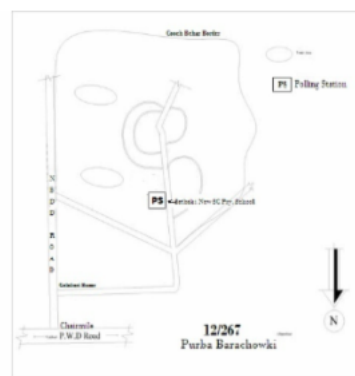

নির্বাচক নিবন্ধন আধিকারিকের স্বাক্ষর

Nazri Naksha

Google Map View

Polling Station Building Front View

Polling Station Front View

Cad View

Key MAP View

1 নাম : ফজলে হক পিতার নাম: রবিউল্যা বাড়ির নং : n0113 বয়স : 76 লিঙ্গ : পুরুষ ফটো উপলব্ধ	WB/02/012/648124	2 নাম : পাতানিবিবি স্বামীর নাম: হেদা মিয়া বাড়ির নং : n0112 বয়স : 63 লিঙ্গ : মহিলা ফটো উপলব্ধ	WB/02/012/648223	3 নাম : মঞ্জুমা হক স্বামীর নাম: রাজীব হক বাড়ির নং : n0114 বয়স : 30 লিঙ্গ : মহিলা ফটো উপলব্ধ	TIH1838259
4 নাম : আনছার আলী মায়ের নাম: আছিরন বিবি বাড়ির নং : n0119 বয়স : 34 লিঙ্গ : পুরুষ ফটো উপলব্ধ	TIH1707405	5 নাম : মমেনাবিবি স্বামীর নাম: জহরুল হক বাড়ির নং : n0114 বয়স : 65 লিঙ্গ : মহিলা ফটো উপলব্ধ	WB/02/012/648464	6 নাম : বাবুল হক পিতার নাম: ফজলে হক বাড়ির নং : n0113 বয়স : 55 লিঙ্গ : মহিলা ফটো উপলব্ধ	TIH1462464
7 নাম : রাফিনা পারভিন পিতার নাম: আকবর মিয়া বাড়ির নং : 23 বয়স : 22 লিঙ্গ : মহিলা ফটো উপলব্ধ	TIH2669182	8 নাম : আকবর মিয়া পিতার নাম: ইমানউদ্দিন মিয়া বাড়ির নং : n0120 বয়স : 57 লিঙ্গ : পুরুষ ফটো উপলব্ধ	CFC1971787	9 নাম : সিরাজুল হক পিতার নাম: ফজলে হক বাড়ির নং : n0113 বয়স : 44 লিঙ্গ : পুরুষ ফটো উপলব্ধ	CFC3636198
10 নাম : সমসেদ বেগম স্বামীর নাম: সিরাজুল হক বাড়ির নং : n0113 বয়স : 32 লিঙ্গ : মহিলা ফটো উপলব্ধ	TIH2030856	11 নাম : ফাতেমা বিবি স্বামীর নাম: আকবর মিয়া বাড়ির নং : n0120 বয়স : 50 লিঙ্গ : মহিলা ফটো উপলব্ধ	CFC1973072	12 নাম : আছিরন বিবি স্বামীর নাম: সমির মিয়া বাড়ির নং : n0119 বয়স : 52 লিঙ্গ : মহিলা ফটো উপলব্ধ	CFC1973064
13 নাম : বজলে মিয়া পিতার নাম: নেচার উদ্দিন মিয়া বাড়ির নং : n0119 বয়স : 62 লিঙ্গ : পুরুষ ফটো উপলব্ধ	CFC1971795	14 নাম : বিষ্ণু বর্মন পিতার নাম: মনু বর্মন বাড়ির নং : এন0121 বয়স : 25 লিঙ্গ : পুরুষ ফটো উপলব্ধ	TIH2252955	15 নাম : সারাবুদ্দিন মিয়া পিতার নাম: দলিপ মিয়া বাড়ির নং : n0121 বয়স : 58 লিঙ্গ : পুরুষ ফটো উপলব্ধ	CFC1973056
16 নাম : মফিদুল মিয়া পিতার নাম: বজলে মিয়া বাড়ির নং : n0119 বয়স : 31 লিঙ্গ : পুরুষ ফটো উপলব্ধ	TIH1707397	17 নাম : মধুবেগম স্বামীর নাম: মফিজ বাড়ির নং : n0116 বয়স : 69 লিঙ্গ : মহিলা ফটো উপলব্ধ	WB/02/012/648023	18 নাম : রফিকুল ইসলাম পিতার নাম: সারাবুদ্দিন মিয়া বাড়ির নং : n0121 বয়স : 33 লিঙ্গ : পুরুষ ফটো উপলব্ধ	TIH1561968
19 নাম : ছবদুল আক্তার পিতার নাম: সারাবুদ্দিন মিয়া বাড়ির নং : n0121 বয়স : 33 লিঙ্গ : পুরুষ ফটো উপলব্ধ	TIH1462480	20 নাম : জহরুল হক পিতার নাম: রবিউল্যা বাড়ির নং : n0114 বয়স : 73 লিঙ্গ : পুরুষ ফটো উপলব্ধ	WB/02/012/648478	21 নাম : মনি খাতুন বিবি স্বামীর নাম: মফিজার হক বাড়ির নং : n0114 বয়স : 33 লিঙ্গ : মহিলা ফটো উপলব্ধ	TIH1838416
22 নাম : মফিজার হক পিতার নাম: জহরুল হক বাড়ির নং : n0114 বয়স : 48 লিঙ্গ : পুরুষ ফটো উপলব্ধ	WB/02/012/648850	23 নাম : সরিজন বিবি স্বামীর নাম: ফজলে হক বাড়ির নং : n0113 বয়স : 67 লিঙ্গ : মহিলা ফটো উপলব্ধ	WB/02/012/648383	24 নাম : রাজিব হক পিতার নাম: জহরুল হক বাড়ির নং : n0114 বয়স : 37 লিঙ্গ : পুরুষ ফটো উপলব্ধ	TIH1707389
25 নাম : সফিয়ার হক পিতার নাম: ফজলে হক বাড়ির নং : n0113 বয়স : 38 লিঙ্গ : পুরুষ ফটো উপলব্ধ	TIH1462472	26 নাম : ফাতেমা বিবি স্বামীর নাম: বজলে বাড়ির নং : n0119 বয়স : 57 লিঙ্গ : মহিলা ফটো উপলব্ধ	CFC1973171	27 নাম : অপু বর্মন পিতার নাম: জয়দেব বর্মন বাড়ির নং : এন0006 বয়স : 25 লিঙ্গ : পুরুষ ফটো উপলব্ধ	TIH2546836
28 নাম : নলীন কাজী পিতার নাম: খয়চন কাজী বাড়ির নং : n0006 বয়স : 59 লিঙ্গ : পুরুষ ফটো উপলব্ধ	WB/02/012/648403	29 নাম : তরুবালা কাজী স্বামীর নাম: নলীন কাজী বাড়ির নং : n0006 বয়স : 53 লিঙ্গ : মহিলা ফটো উপলব্ধ	WB/02/012/648362	30 নাম : সিরাজুল হক পিতার নাম: জব্বার মিয়া বাড়ির নং : n0122 বয়স : 38 লিঙ্গ : পুরুষ ফটো উপলব্ধ	TIH1233238