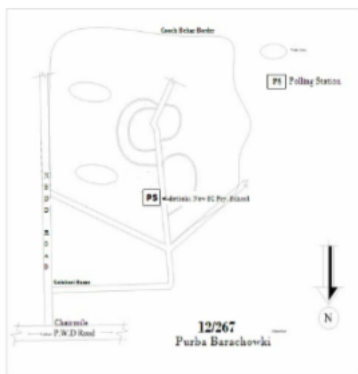

নির্বাচক নিবন্ধন আধিকারিকের স্বাক্ষর

Nazri Naksha

Google Map View

Polling Station Building Front View

Polling Station Front View

Cad View

Key MAP View

1 নাম : ফজলে হক পিতার নাম: রবিউল্যা বাড়ির নং : n0113 বয়স : 76 লিঙ্গ : পুরুষ ফটো উপলব্ধ	WB/02/012/648124	2 নাম : পাতানিবিবি স্বামীর নাম: হেদা মিয়া বাড়ির নং : n0112 বয়স : 63 লিঙ্গ : মহিলা ফটো উপলব্ধ	WB/02/012/648223	3 নাম : মঞ্জুমা হক স্বামীর নাম: রাজীব হক বাড়ির নং : n0114 বয়স : 30 লিঙ্গ : মহিলা ফটো উপলব্ধ	TIH1838259
4 নাম : আনছার আলী মায়ের নাম: আছিরন বিবি বাড়ির নং : n0119 বয়স : 34 লিঙ্গ : পুরুষ ফটো উপলব্ধ	TIH1707405	5 নাম : মমেনাবিবি স্বামীর নাম: জহরুল হক বাড়ির নং : n0114 বয়স : 65 লিঙ্গ : মহিলা ফটো উপলব্ধ	WB/02/012/648464	6 নাম : বাবুল হক পিতার নাম: ফজলে হক বাড়ির নং : n0113 বয়স : 55 লিঙ্গ : মহিলা ফটো উপলব্ধ	TIH1462464
7 নাম : রাফিনা পারভিন পিতার নাম: আকবর মিয়া বাড়ির নং : 23 বয়স : 22 লিঙ্গ : মহিলা ফটো উপলব্ধ	TIH2669182	8 নাম : আকবর মিয়া পিতার নাম: ইমানউদ্দিন মিয়া বাড়ির নং : n0120 বয়স : 57 লিঙ্গ : পুরুষ ফটো উপলব্ধ	CFC1971787	9 নাম : সিরাজুল হক পিতার নাম: ফজলে হক বাড়ির নং : n0113 বয়স : 44 লিঙ্গ : পুরুষ ফটো উপলব্ধ	CFC3636198
10 নাম : সমসেদ বেগম স্বামীর নাম: সিরাজুল হক বাড়ির নং : n0113 বয়স : 32 লিঙ্গ : মহিলা ফটো উপলব্ধ	TIH2030856	11 নাম : ফাতেমা বিবি স্বামীর নাম: আকবর মিয়া বাড়ির নং : n0120 বয়স : 50 লিঙ্গ : মহিলা ফটো উপলব্ধ	CFC1973072	12 নাম : আছিরন বিবি স্বামীর নাম: সমির মিয়া বাড়ির নং : n0119 বয়স : 52 লিঙ্গ : মহিলা ফটো উপলব্ধ	CFC1973064
13 নাম : বজলে মিয়া পিতার নাম: নেচার উদ্দিন মিয়া বাড়ির নং : n0119 বয়স : 62 লিঙ্গ : পুরুষ ফটো উপলব্ধ	CFC1971795	14 নাম : বিষ্ণু বর্মন পিতার নাম: মনু বর্মন বাড়ির নং : এন0121 বয়স : 25 লিঙ্গ : পুরুষ ফটো উপলব্ধ	TIH2252955	15 নাম : সারাবুদ্দিন মিয়া পিতার নাম: দলিপ মিয়া বাড়ির নং : n0121 বয়স : 58 লিঙ্গ : পুরুষ ফটো উপলব্ধ	CFC1973056
16 নাম : মফিদুল মিয়া পিতার নাম: বজলে মিয়া বাড়ির নং : n0119 বয়স : 31 লিঙ্গ : পুরুষ ফটো উপলব্ধ	TIH1707397	17 নাম : মধুবেগম স্বামীর নাম: মফিজ বাড়ির নং : n0116 বয়স : 69 লিঙ্গ : মহিলা ফটো উপলব্ধ	WB/02/012/648023	18 নাম : রফিকুল ইসলাম পিতার নাম: সারাবুদ্দিন মিয়া বাড়ির নং : n0121 বয়স : 33 লিঙ্গ : পুরুষ ফটো উপলব্ধ	TIH1561968
19 নাম : ছবদুল আক্তার পিতার নাম: সারাবুদ্দিন মিয়া বাড়ির নং : n0121 বয়স : 33 লিঙ্গ : পুরুষ ফটো উপলব্ধ	TIH1462480	20 নাম : জহরুল হক পিতার নাম: রবিউল্যা বাড়ির নং : n0114 বয়স : 73 লিঙ্গ : পুরুষ ফটো উপলব্ধ	WB/02/012/648478	21 নাম : মনি খাতুন বিবি স্বামীর নাম: মফিজার হক বাড়ির নং : n0114 বয়স : 33 লিঙ্গ : মহিলা ফটো উপলব্ধ	TIH1838416
22 নাম : মফিজার হক পিতার নাম: জহরুল হক বাড়ির নং : n0114 বয়স : 48 লিঙ্গ : পুরুষ ফটো উপলব্ধ	WB/02/012/648850	23 নাম : সরিজন বিবি স্বামীর নাম: ফজলে হক বাড়ির নং : n0113 বয়স : 67 লিঙ্গ : মহিলা ফটো উপলব্ধ	WB/02/012/648383	24 নাম : রাজিব হক পিতার নাম: জহরুল হক বাড়ির নং : n0114 বয়স : 37 লিঙ্গ : পুরুষ ফটো উপলব্ধ	TIH1707389
25 নাম : সফিয়ার হক পিতার নাম: ফজলে হক বাড়ির নং : n0113 বয়স : 38 লিঙ্গ : পুরুষ ফটো উপলব্ধ	TIH1462472	26 নাম : ফাতেমা বিবি স্বামীর নাম: বজলে বাড়ির নং : n0119 বয়স : 57 লিঙ্গ : মহিলা ফটো উপলব্ধ	CFC1973171	27 নাম : অপু বর্মন পিতার নাম: জয়দেব বর্মন বাড়ির নং : এন0006 বয়স : 25 লিঙ্গ : পুরুষ ফটো উপলব্ধ	TIH2546836
28 নাম : নলীন কাজী পিতার নাম: খয়চন কাজী বাড়ির নং : n0006 বয়স : 59 লিঙ্গ : পুরুষ ফটো উপলব্ধ	WB/02/012/648403	29 নাম : তরুবালা কাজী স্বামীর নাম: নলীন কাজী বাড়ির নং : n0006 বয়স : 53 লিঙ্গ : মহিলা ফটো উপলব্ধ	WB/02/012/648362	30 নাম : সিরাজুল হক পিতার নাম: জব্বার মিয়া বাড়ির নং : n0122 বয়স : 38 লিঙ্গ : পুরুষ ফটো উপলব্ধ	TIH1233238