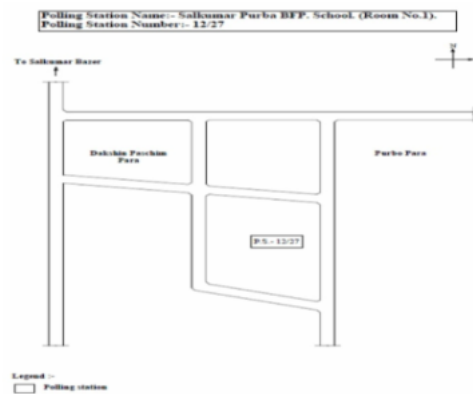

Key MAP View