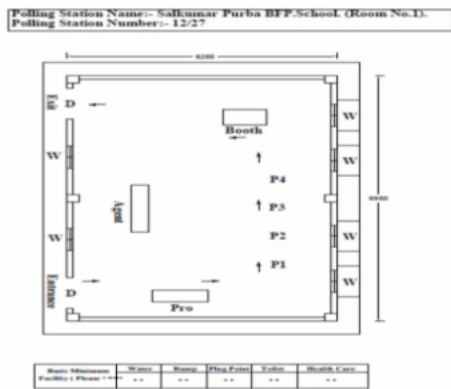

নির্বাচক নিবন্ধন আধিকারিকের স্বাক্ষর

Nazri Naksha

Google Map View

Polling Station Building Front View

Polling Station Front View

Cad View

Key MAP View

1 নাম : প্রিয়জিৎ কাজী পিতার নাম: রক্ষিত কাজী বাড়ির নং : n0001 বয়স : 30 লিঙ্গ : পুরুষ	TIH1742725 ফটো উপলব্ধ	2 নাম : অন্নশ্রী কাজী স্বামীর নাম: নরেন কাজী বাড়ির নং : n0001 বয়স : 69 লিঙ্গ : মহিলা	WB/02/013/432168 ফটো উপলব্ধ	3 নাম : সুসমিতা কাজী পিতার নাম: রক্ষিত কাজী বাড়ির নং : n0001 বয়স : 28 লিঙ্গ : মহিলা	TIH1949981 ফটো উপলব্ধ
4 নাম : কবিতা কাজী (বড়গাও) স্বামীর নাম: রক্ষিত কাজী বাড়ির নং : n0001 বয়স : 46 লিঙ্গ : মহিলা	MBK2764793 ফটো উপলব্ধ	5 নাম : বিকাশ কাজী পিতার নাম: নরেন কাজী বাড়ির নং : n0001 বয়স : 52 লিঙ্গ : পুরুষ	WB/02/013/432679 ফটো উপলব্ধ	6 নাম : রক্ষিত কাজী পিতার নাম: নরেন কাজী বাড়ির নং : n0001 বয়স : 55 লিঙ্গ : পুরুষ	WB/02/013/432190 ফটো উপলব্ধ
7 নাম : শীলিতা উরাও স্বামীর নাম: রাজকুমার মুন্ডা বাড়ির নং : এন0001 বয়স : 28 লিঙ্গ : মহিলা	TIH2601995 ফটো উপলব্ধ	8 নাম : বিনতা নার্সিনারী (কাজী) স্বামীর নাম: বিকাশ কাজী বাড়ির নং : n0001 বয়স : 44 লিঙ্গ : মহিলা	TIH1395821 ফটো উপলব্ধ	9 নাম : রাজকুমার মুন্ডা পিতার নাম: ডুকা মুন্ডা বাড়ির নং : এন0001 বয়স : 25 লিঙ্গ : পুরুষ	TIH2259091 ফটো উপলব্ধ
10 নাম : সম্পা রায় স্বামীর নাম: ত্রিবেদ রায় বাড়ির নং : এন0010 বয়স : 25 লিঙ্গ : মহিলা	TIH2258499 ফটো উপলব্ধ	11 নাম : ফ্রিস্টন ঠাকুর পিতার নাম: সুরেন ঠাকুর বাড়ির নং : n0003 বয়স : 24 লিঙ্গ : পুরুষ	TIH2418978 ফটো উপলব্ধ	12 নাম : নন্দিতা বর্মন পিতার নাম: নালন বর্মন বাড়ির নং : এন004 বয়স : 22 লিঙ্গ : মহিলা	TIH2620300 ফটো উপলব্ধ
13 নাম : রিয়া ঠাকুর পিতার নাম: সুভাষ ঠাকুর বাড়ির নং : এন0006 বয়স : 22 লিঙ্গ : মহিলা	TIH2664688 ফটো উপলব্ধ	14 নাম : সুবিনয় ঠাকুর পিতার নাম: সুরেন ঠাকুর বাড়ির নং : n0145 বয়স : 27 লিঙ্গ : পুরুষ	TIH2108199 ফটো উপলব্ধ	15 নাম : সুরেন ঠাকুর পিতার নাম: দেবেন ঠাকুর বাড়ির নং : n0003 বয়স : 70 লিঙ্গ : পুরুষ	WB/02/013/432722 ফটো উপলব্ধ
16 নাম : দীপঙ্কর রায় পিতার নাম: রুহিনী কান্ত রায় বাড়ির নং : এন0010 বয়স : 25 লিঙ্গ : পুরুষ	TIH2258689 ফটো উপলব্ধ	17 নাম : আমশ্রী ঠাকুর স্বামীর নাম: বালকসিং ঠাকুর বাড়ির নং : n0006 বয়স : 66 লিঙ্গ : মহিলা	WB/02/013/432107 ফটো উপলব্ধ	18 নাম : অনিতা ঠাকুর স্বামীর নাম: সুরেন ঠাকুর বাড়ির নং : n0003 বয়স : 48 লিঙ্গ : মহিলা	MBK1482009 ফটো উপলব্ধ
19 নাম : অনিমা ঠাকুর স্বামীর নাম: কালীচরণ ঠাকুর বাড়ির নং : n0010 বয়স : 73 লিঙ্গ : মহিলা	WB/02/013/432164 ফটো উপলব্ধ	20 নাম : কালীচরণ ঠাকুর পিতার নাম: ছাকু ঠাকুর বাড়ির নং : n0010 বয়স : 83 লিঙ্গ : পুরুষ	WB/02/013/432720 ফটো উপলব্ধ	21 নাম : বিমলা নার্সিনারী(ঠাকুর) স্বামীর নাম: সুভাষ ঠাকুর বাড়ির নং : n0006 বয়স : 50 লিঙ্গ : মহিলা	MBK0943415 ফটো উপলব্ধ
22 নাম : বালকসিং ঠাকুর পিতার নাম: রুপচাঁদ ঠাকুর বাড়ির নং : n0006 বয়স : 81 লিঙ্গ : পুরুষ	WB/02/013/432161 ফটো উপলব্ধ	23 নাম : প্রতিভা ঈশ্বরারী (ঠাকুর) স্বামীর নাম: নিবারণ ঠাকুর বাড়ির নং : n0004 বয়স : 44 লিঙ্গ : মহিলা	TIH1195577 ফটো উপলব্ধ	24 নাম : কামিন ঠাকুর স্বামীর নাম: রুপচাঁদ ঠাকুর বাড়ির নং : n0004 বয়স : 101 লিঙ্গ : মহিলা	MBK3068566 ফটো উপলব্ধ
25 নাম : অটল ঠাকুর পিতার নাম: কালীচরণ ঠাকুর বাড়ির নং : n0010 বয়স : 44 লিঙ্গ : পুরুষ	MBK2322014 ফটো উপলব্ধ	26 নাম : পোলি ঠাকুর পিতার নাম: রুদ্র ঠাকুর বাড়ির নং : এন00064 বয়স : 28 লিঙ্গ : মহিলা	TIH2601862 ফটো উপলব্ধ	27 নাম : প্রশান্ত ঠাকুর পিতার নাম: বালক সিং ঠাকুর বাড়ির নং : n0006 বয়স : 28 লিঙ্গ : পুরুষ	TIH1949957 ফটো উপলব্ধ
28 নাম : নিরুপমা রায় মায়ের নাম: রঞ্জিত রায় বাড়ির নং : এন0010 বয়স : 26 লিঙ্গ : মহিলা	TIH2254829 ফটো উপলব্ধ	29 নাম : মঞ্জু নার্সিনারী (ঠাকুর) স্বামীর নাম: অটল ঠাকুর বাড়ির নং : n0010 বয়স : 35 লিঙ্গ : মহিলা	TIH1277060 ফটো উপলব্ধ	30 নাম : রঞ্জিত ঠাকুর পিতার নাম: কালীচরণ ঠাকুর বাড়ির নং : n0006 বয়স : 56 লিঙ্গ : পুরুষ	TIH2349678 ফটো উপলব্ধ