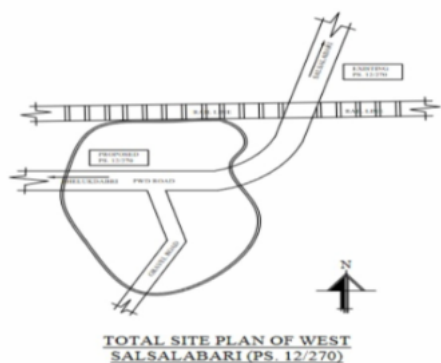

নির্বাচক নিবন্ধন আধিকারিকের স্বাক্ষর

Nazri Naksha

Google Map View

Polling Station Building Front View

Polling Station Front View

Cad View

Key MAP View

1 নাম : বিপ্লব মহন্ত পিতার নাম: বসন মহন্ত বাড়ির নং : n0075 বয়স : 50 লিঙ্গ : পুরুষ	CFC3859675 ফটো উপলব্ধ	2 নাম : রত্না মহন্ত স্বামীর নাম: বিপ্লব মহন্ত বাড়ির নং : n0075 বয়স : 47 লিঙ্গ : মহিলা	CFC2002236 ফটো উপলব্ধ	3 নাম : নগেন মহন্ত পিতার নাম: নরেন্দ্র মহন্ত বাড়ির নং : n0075 বয়স : 76 লিঙ্গ : পুরুষ	TIH2358299 ফটো উপলব্ধ
4 নাম : অমল মহন্ত পিতার নাম: নগেন মহন্ত বাড়ির নং : n0075 বয়স : 38 লিঙ্গ : পুরুষ	CFC3937992 ফটো উপলব্ধ	5 নাম : সাবিত্রী অধিকারী(রায়) স্বামীর নাম: নিমাই রায় বাড়ির নং : n0206 বয়স : 46 লিঙ্গ : মহিলা	CFC3627767 ফটো উপলব্ধ	6 নাম : হামিদা খাতুন পিতার নাম: বাবলু মিঞা বাড়ির নং : এন0192 বয়স : 23 লিঙ্গ : মহিলা	TIH2553212 ফটো উপলব্ধ
7 নাম : শোভা গোর স্বামীর নাম: জগদীশ গোর বাড়ির নং : n0015 বয়স : 33 লিঙ্গ : মহিলা	TIH1927698 ফটো উপলব্ধ	8 নাম : জগদীশ গোর পিতার নাম: দশরথ গোর বাড়ির নং : n0015 বয়স : 50 লিঙ্গ : পুরুষ	WB/02/012/654587 ফটো উপলব্ধ	9 নাম : রিঙ্কী গোর পিতার নাম: জগদীশ গোর বাড়ির নং : n0015 বয়স : 28 লিঙ্গ : মহিলা	TIH2031342 ফটো উপলব্ধ
10 নাম : শংকর গোর পিতার নাম: দশরথ গোর বাড়ির নং : n0015 বয়স : 33 লিঙ্গ : পুরুষ	TIH1927714 ফটো উপলব্ধ	11 নাম : শিখা গোস্বামী স্বামীর নাম: বিনয় গোস্বামী বাড়ির নং : n0013 বয়স : 56 লিঙ্গ : মহিলা	WB/02/012/654372 ফটো উপলব্ধ	12 নাম : কনক গোস্বামী পিতার নাম: কার্তিক গোস্বামী বাড়ির নং : n0013 বয়স : 63 লিঙ্গ : পুরুষ	WB/02/012/654398 ফটো উপলব্ধ
13 নাম : কাজল গোস্বামী পিতার নাম: অশ্বিনী গোস্বামী বাড়ির নং : n0115 বয়স : 64 লিঙ্গ : পুরুষ	CFC3283892 ফটো উপলব্ধ	14 নাম : কৌশিক গোস্বামী পিতার নাম: কার্তিক গোস্বামী বাড়ির নং : n0013 বয়স : 50 লিঙ্গ : পুরুষ	WB/02/012/654354 ফটো উপলব্ধ	15 নাম : বিনয় গোস্বামী পিতার নাম: কার্তিক গোস্বামী বাড়ির নং : n0013 বয়স : 59 লিঙ্গ : পুরুষ	WB/02/012/654493 ফটো উপলব্ধ
16 নাম : নমিতা গোস্বামী(শীলসর্মা) স্বামীর নাম: কাজল গোস্বামী বাড়ির নং : n0115 বয়স : 52 লিঙ্গ : মহিলা	CFC3859873 ফটো উপলব্ধ	17 নাম : সাবিত্রী গোস্বামী বসুমাতারী স্বামীর নাম: কনক গোস্বামী বাড়ির নং : এন0013 বয়স : 51 লিঙ্গ : মহিলা	TIH2628212 ফটো উপলব্ধ	18 নাম : অরিন্দম গোস্বামী পিতার নাম: বিনয় গোস্বামী বাড়ির নং : n0013 বয়স : 31 লিঙ্গ : পুরুষ	TIH1708353 ফটো উপলব্ধ
19 নাম : বিশ্বজিৎ গোস্বামী পিতার নাম: বিনয় গোস্বামী বাড়ির নং : n0013 বয়স : 32 লিঙ্গ : পুরুষ	TIH1562453 ফটো উপলব্ধ	20 নাম : রাহুল গোস্বামী পিতার নাম: কনক গোস্বামী বাড়ির নং : এন0013 বয়স : 20 লিঙ্গ : পুরুষ	TIH2688968 ফটো উপলব্ধ	21 নাম : গৌর গোস্বামী পিতার নাম: কাজল গোস্বামী বাড়ির নং : এন0115 বয়স : 23 লিঙ্গ : পুরুষ	TIH2539559 ফটো উপলব্ধ
22 নাম : মুনি গোস্বামী (দাস) স্বামীর নাম: উত্তম গোস্বামী বাড়ির নং : n0013 বয়স : 39 লিঙ্গ : মহিলা	TIH1463520 ফটো উপলব্ধ	23 নাম : মহেশ ঘোষ পিতার নাম: জ্ঞানচন্দ্র ঘোষ বাড়ির নং : n0051 বয়স : 51 লিঙ্গ : পুরুষ	WB/02/012/654129 ফটো উপলব্ধ	24 নাম : নন্দ ঘোষ পিতার নাম: দীনবন্ধু ঘোষ বাড়ির নং : n0050 বয়স : 50 লিঙ্গ : পুরুষ	WB/02/012/654316 ফটো উপলব্ধ
25 নাম : রুপক ঘোষ পিতার নাম: নারায়ন ঘোষ বাড়ির নং : n0050 বয়স : 30 লিঙ্গ : পুরুষ	TIH1838804 ফটো উপলব্ধ	26 নাম : লোকেশ ঘোষ পিতার নাম: নন্দ ঘোষ বাড়ির নং : না বয়স : 23 লিঙ্গ : পুরুষ	TIH2557148 ফটো উপলব্ধ	27 নাম : টুঙ্গা দে পিতার নাম: গৌরাজ চন্দ্র দে বাড়ির নং : এন0135 বয়স : 35 লিঙ্গ : মহিলা	IKL1305879 ফটো উপলব্ধ
28 নাম : রিংকু ঘোষ পিতার নাম: বিশ্বজিৎ ঘোষ বাড়ির নং : এন0050 বয়স : 30 লিঙ্গ : মহিলা	TIH2134435 ফটো উপলব্ধ	29 নাম : শিপ্রা ঘোষ স্বামীর নাম: রবিন্দ্র ঘোষ বাড়ির নং : n0050 বয়স : 50 লিঙ্গ : মহিলা	CFC1941632 ফটো উপলব্ধ	30 নাম : রবীন্দ্র নাথ ঘোষ পিতার নাম: প্রকাশ চন্দ্র ঘোষ বাড়ির নং : n0050 বয়স : 61 লিঙ্গ : পুরুষ	WB/02/012/654142 ফটো উপলব্ধ