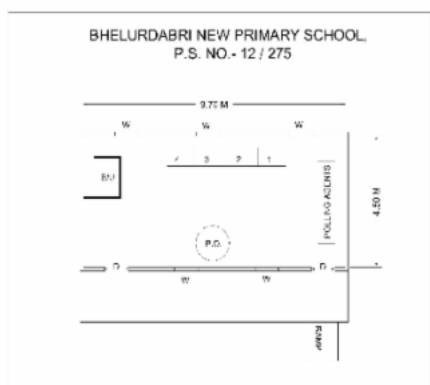

নির্বাচক নিবন্ধন আধিকারিকের স্বাক্ষর

Nazri Naksha

Google Map View

Polling Station Building Front View

Polling Station Front View

Cad View

Key MAP View

1 নাম : রঞ্জা অধিকারী স্বামীর নাম: স্বামী অধিকারী বাড়ির নং : n0118 বয়স : 60 লিঙ্গ : মহিলা	TIH2365005 ফটো উপলব্ধ	2 নাম : পম্পি অধিকারী (রায়) স্বামীর নাম: নিতাই রায় বাড়ির নং : n0118 বয়স : 40 লিঙ্গ : মহিলা	TIH1177682 ফটো উপলব্ধ	3 নাম : টিংকু অধিকারী পিতার নাম: কৈলাস অধিকারী বাড়ির নং : n0118 বয়স : 35 লিঙ্গ : মহিলা	TIH1564400 ফটো উপলব্ধ
4 নাম : মিন্টু অধিকারী পিতার নাম: কৈলাশ অধিকারী বাড়ির নং : n0118 বয়স : 33 লিঙ্গ : পুরুষ	TIH1564186 ফটো উপলব্ধ	5 নাম : বাবন অধিকারী পিতার নাম: কালাচাঁদ অধিকারী বাড়ির নং : n0267 বয়স : 38 লিঙ্গ : পুরুষ	CFC3939634 ফটো উপলব্ধ	6 নাম : ডোলগোবিন্দ অধিকারী পিতার নাম: দেবেন অধিকারী বাড়ির নং : n0080 বয়স : 69 লিঙ্গ : পুরুষ	WB/02/012/666142 ফটো উপলব্ধ
7 নাম : অর্পিতা অধিকারী পিতার নাম: গৌতম অধিকারী বাড়ির নং : n0074 বয়স : 27 লিঙ্গ : মহিলা	TIH2166221 ফটো উপলব্ধ	8 নাম : স্বপন অধিকারী মায়ের নাম: কর্ণেশ্বরী অধিকারী বাড়ির নং : n0074 বয়স : 39 লিঙ্গ : পুরুষ	TIH1466770 ফটো উপলব্ধ	9 নাম : ধনঞ্জয় অধিকারী পিতার নাম: শ্যামল অধিকারী বাড়ির নং : n0073 বয়স : 24 লিঙ্গ : পুরুষ	TIH2436897 ফটো উপলব্ধ
10 নাম : সাধনা অধিকারী পিতার নাম: ডোলগোবিন্দ অধিকারী বাড়ির নং : n0080 বয়স : 34 লিঙ্গ : মহিলা	TIH1710649 ফটো উপলব্ধ	11 নাম : মানিক অধিকারী পিতার নাম: কালাচাঁদ অধিকারী বাড়ির নং : n0266 বয়স : 45 লিঙ্গ : পুরুষ	CFC3645942 ফটো উপলব্ধ	12 নাম : বিক্রম অধিকারী পিতার নাম: মানিক অধিকারী বাড়ির নং : 000 বয়স : 22 লিঙ্গ : পুরুষ	TIH2737328 ফটো উপলব্ধ
13 নাম : কালাচাঁদ অধিকারী পিতার নাম: ভাদব অধিকারী বাড়ির নং : n0264 বয়স : 67 লিঙ্গ : পুরুষ	WB/02/012/669673 ফটো উপলব্ধ	14 নাম : রতন অধিকারী পিতার নাম: কালাচাঁদ অধিকারী বাড়ির নং : n0268 বয়স : 40 লিঙ্গ : পুরুষ	CFC3645959 ফটো উপলব্ধ	15 নাম : নিমাই অধিকারী পিতার নাম: গৌতম অধিকারী বাড়ির নং : n0074 বয়স : 28 লিঙ্গ : পুরুষ	TIH2032753 ফটো উপলব্ধ
16 নাম : বিপ্লব অধিকারী মায়ের নাম: কর্ণেশ্বরী অধিকারী বাড়ির নং : n0074 বয়স : 37 লিঙ্গ : পুরুষ	TIH1177658 ফটো উপলব্ধ	17 নাম : মমতা অধিকারী স্বামীর নাম: তপন অধিকারী বাড়ির নং : n0074 বয়স : 39 লিঙ্গ : মহিলা	CFC3732328 ফটো উপলব্ধ	18 নাম : চম্পা অধিকারী স্বামীর নাম: গোপাল অধিকারী বাড়ির নং : n0080 বয়স : 45 লিঙ্গ : মহিলা	CFC3644432 ফটো উপলব্ধ
19 নাম : বনু অধিকারী স্বামীর নাম: রতন অধিকারী বাড়ির নং : n0269 বয়স : 36 লিঙ্গ : মহিলা	TIH1184126 ফটো উপলব্ধ	20 নাম : রাজকুমারী অধিকারী স্বামীর নাম: কালাচাঁদ অধিকারী বাড়ির নং : n0265 বয়স : 61 লিঙ্গ : মহিলা	WB/02/012/669419 ফটো উপলব্ধ	21 নাম : শেফালি অধিকারী পিতার নাম: গোপাল অধিকারী বাড়ির নং : n0080 বয়স : 27 লিঙ্গ : মহিলা	TIH2166247 ফটো উপলব্ধ
22 নাম : গৌতম অধিকারী পিতার নাম: কালীচরন অধিকারী বাড়ির নং : n0074 বয়স : 61 লিঙ্গ : পুরুষ	WB/02/012/666052 ফটো উপলব্ধ	23 নাম : তপন অধিকারী পিতার নাম: কালীচরন অধিকারী বাড়ির নং : n0074 বয়স : 44 লিঙ্গ : পুরুষ	CFC3289618 ফটো উপলব্ধ	24 নাম : জীবন অধিকারী পিতার নাম: কালীচরন অধিকারী বাড়ির নং : n0074 বয়স : 38 লিঙ্গ : পুরুষ	CFC3939550 ফটো উপলব্ধ
25 নাম : কম্পনা অধিকারী স্বামীর নাম: মানিক অধিকারী বাড়ির নং : n0009 বয়স : 39 লিঙ্গ : মহিলা	CFC3732534 ফটো উপলব্ধ	26 নাম : দীনবন্ধু অধিকারী পিতার নাম: কালীচরন অধিকারী বাড়ির নং : n0074 বয়স : 54 লিঙ্গ : পুরুষ	WB/02/012/666614 ফটো উপলব্ধ	27 নাম : মালতী অধিকারী স্বামীর নাম: শ্যামল অধিকারী বাড়ির নং : n0073 বয়স : 43 লিঙ্গ : মহিলা	CFC3289584 ফটো উপলব্ধ
28 নাম : অমল অধিকারী পিতার নাম: গজেন অধিকারী বাড়ির নং : n0073 বয়স : 59 লিঙ্গ : পুরুষ	WB/02/012/666024 ফটো উপলব্ধ	29 নাম : শিবশংকর অধিকারী পিতার নাম: অমল অধিকারী বাড়ির নং : n0073 বয়স : 29 লিঙ্গ : পুরুষ	TIH1929215 ফটো উপলব্ধ	30 নাম : হেমন্ত অধিকারী পিতার নাম: গোপাল অধিকারী বাড়ির নং : n0080 বয়স : 25 লিঙ্গ : পুরুষ	TIH2414282 ফটো উপলব্ধ