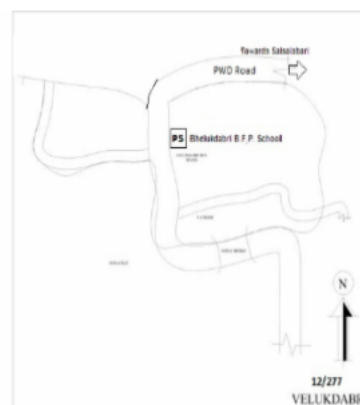

Key MAP View