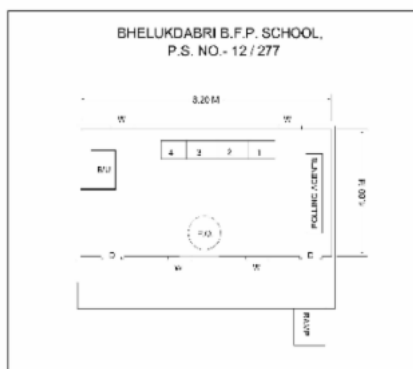

নির্বাচক নিবন্ধন আধিকারিকের স্বাক্ষর

Nazri Naksha

Google Map View

Polling Station Building Front View

Polling Station Front View

Cad View

Key MAP View

1 নাম : সীউকী খাতুন স্বামীর নাম : হাফিজ হোসেন বাড়ির নং : ভেলুকদাবরী বয়স : 22 লিঙ্গ : মহিলা	TIH2584472 ফটো উপলব্ধ	2 নাম : হাসিনা বিবি স্বামীর নাম : রফিকুল ইসলাম বাড়ির নং : n0025 বয়স : 55 লিঙ্গ : মহিলা	WB/02/012/669704 ফটো উপলব্ধ	3 নাম : সুদীপ রয় পিতার নাম : বিজেন্দ্র নাথ রয় বাড়ির নং : এন0025 বয়স : 23 লিঙ্গ : পুরুষ	TIH2492940 ফটো উপলব্ধ
4 নাম : আলপিনা খাতুন স্বামীর নাম : হাফিজ হোসেন বাড়ির নং : n0025 বয়স : 22 লিঙ্গ : মহিলা	TIH2664704 ফটো উপলব্ধ	5 নাম : রফিকুল ইসলাম পিতার নাম : আমীরউদ্দিন বাড়ির নং : n0025 বয়স : 59 লিঙ্গ : পুরুষ	WB/02/012/669223 ফটো উপলব্ধ	6 নাম : অমিনর ইসলাম পিতার নাম : রফিকুল ইসলাম বাড়ির নং : ভেলুকদাবরী বয়স : 28 লিঙ্গ : পুরুষ	TIH2637585 ফটো উপলব্ধ
7 নাম : নাজির হোসেন পিতার নাম : মহঃ মকবুল হোসেন বাড়ির নং : n0028 বয়স : 23 লিঙ্গ : পুরুষ	TIH1841717 ফটো উপলব্ধ	8 নাম : মহম্মদ মকবুল হোসেন পিতার নাম : সাহাউদ্দিন বাড়ির নং : n0028 বয়স : 71 লিঙ্গ : পুরুষ	WB/02/012/669209 ফটো উপলব্ধ	9 নাম : তৈরন বিবি স্বামীর নাম : মকবুল হোসেন বাড়ির নং : n0028 বয়স : 59 লিঙ্গ : মহিলা	WB/02/012/669478 ফটো উপলব্ধ
10 নাম : মহিরা হোসেন পিতার নাম : মকবুল হোসেন বাড়ির নং : n0028 বয়স : 23 লিঙ্গ : পুরুষ	CFC3645892 ফটো উপলব্ধ	11 নাম : নাজানুর ইসলাম পিতার নাম : রফিকুল ইসলাম বাড়ির নং : n0025 বয়স : 29 লিঙ্গ : পুরুষ	TIH2033645 ফটো উপলব্ধ	12 নাম : জলফা নাহার পিতার নাম : মহঃ জাহির হোসেন বাড়ির নং : n0027 বয়স : 29 লিঙ্গ : মহিলা	TIH2047934 ফটো উপলব্ধ
13 নাম : রাহুল হোসেন পিতার নাম : জাহির হোসেন বাড়ির নং : n0027 বয়স : 23 লিঙ্গ : পুরুষ	TIH1711746 ফটো উপলব্ধ	14 নাম : হাসিনুর ইসলাম পিতার নাম : রফিকুল ইসলাম বাড়ির নং : n0025 বয়স : 33 লিঙ্গ : পুরুষ	TIH1564798 ফটো উপলব্ধ	15 নাম : সালেমা বিবি স্বামীর নাম : মহম্মদ তসলিম উদ্দিন মিঞা বাড়ির নং : n0199 বয়স : 79 লিঙ্গ : মহিলা	WB/02/012/669593 ফটো উপলব্ধ
16 নাম : সরিনা বিবি স্বামীর নাম : মহিরা হোসেন বাড়ির নং : n0028 বয়স : 36 লিঙ্গ : মহিলা	TIH1467265 ফটো উপলব্ধ	17 নাম : আজিমা বিবি স্বামীর নাম : মহঃ জাহিরউদ্দিন বাড়ির নং : n0027 বয়স : 54 লিঙ্গ : মহিলা	WB/02/012/669709 ফটো উপলব্ধ	18 নাম : মহম্মদ জাহির হোসেন পিতার নাম : কাপিরউদ্দিন বাড়ির নং : n0027 বয়স : 61 লিঙ্গ : পুরুষ	WB/02/012/669118 ফটো উপলব্ধ
19 নাম : রুমা খাতুন স্বামীর নাম : রাহুল হোসেন বাড়ির নং : এন0025 বয়স : 27 লিঙ্গ : মহিলা	TIH2766012 ফটো উপলব্ধ	20 নাম : গনপতি অধিকারী পিতার নাম : রসিক অধিকারী বাড়ির নং : n0045 বয়স : 73 লিঙ্গ : পুরুষ	WB/02/012/669619 ফটো উপলব্ধ	21 নাম : চম্পা অধিকারী স্বামীর নাম : ভারত অধিকারী বাড়ির নং : n0043 বয়স : 44 লিঙ্গ : মহিলা	CFC1972223 ফটো উপলব্ধ
22 নাম : চম্পা অধিকারী স্বামীর নাম : শিবানন্দ অধিকারী বাড়ির নং : n0006 বয়স : 50 লিঙ্গ : মহিলা	WB/02/012/669724 ফটো উপলব্ধ	23 নাম : অর্চনা অধিকারী স্বামীর নাম : সুকুমার অধিকারী বাড়ির নং : n0105 বয়স : 54 লিঙ্গ : মহিলা	CFC3861614 ফটো উপলব্ধ	24 নাম : রমানন্দ অধিকারী পিতার নাম : ধীরেন অধিকারী বাড়ির নং : n0009 বয়স : 59 লিঙ্গ : পুরুষ	WB/02/012/669443 ফটো উপলব্ধ
25 নাম : অনিমা অধিকারী স্বামীর নাম : ধনঞ্জয় অধিকারী বাড়ির নং : n0041 বয়স : 56 লিঙ্গ : মহিলা	WB/02/012/669324 ফটো উপলব্ধ	26 নাম : তাপসী অধিকারী (রায়) স্বামীর নাম : মানিক রায় বাড়ির নং : n0037 বয়স : 42 লিঙ্গ : মহিলা	CFC3647583 ফটো উপলব্ধ	27 নাম : সুবল অধিকারী পিতার নাম : সর্বেশ্বর অধিকারী বাড়ির নং : n0127 বয়স : 56 লিঙ্গ : পুরুষ	WB/02/012/669018 ফটো উপলব্ধ
28 নাম : মামনী অধিকারী স্বামীর নাম : দুলাল অধিকারী বাড়ির নং : n0105 বয়স : 39 লিঙ্গ : মহিলা	CFC3939659 ফটো উপলব্ধ	Q 29 নাম : দুলাল অধিকারী পিতার নাম : সুবল অধিকারী বাড়ির নং : বয়স : 41 লিঙ্গ : পুরুষ	CFC3646080 ফটো উপলব্ধ	30 নাম : কবিতা অধিকারী স্বামীর নাম : গোপাল অধিকারী বাড়ির নং : n0037 বয়স : 40 লিঙ্গ : মহিলা	CFC3732526 ফটো উপলব্ধ