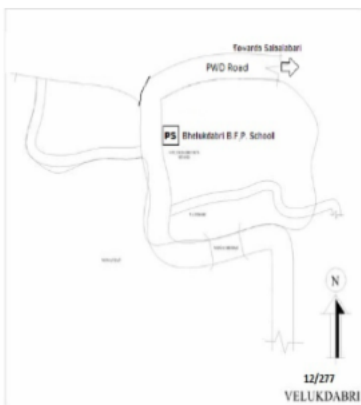

Nazri Naksha