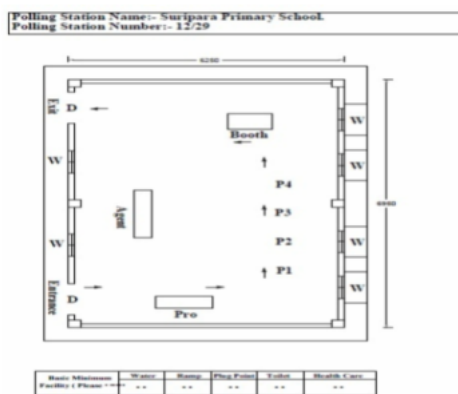

নির্বাচক নিবন্ধন আধিকারিকের স্বাক্ষর

Nazri Naksha

Google Map View

Polling Station Building Front View

Polling Station Front View

Cad View

Key MAP View

1 নাম : শীলা তিরকী (এক্সা) স্বামীর নাম: কমল এক্সা বাড়ির নং : n0273 বয়স : 37 লিঙ্গ : মহিলা	RIY1145432 ফটো উপলব্ধ	2 নাম : পঞ্চমী বর্মন (রায়) স্বামীর নাম: বিকাশ চন্দ্র রায় বাড়ির নং : n0304 বয়স : 28 লিঙ্গ : মহিলা	TIH2211464 ফটো উপলব্ধ	3 নাম : সুজাতা বর্মন (রায়) স্বামীর নাম: নিরঞ্জন রায় বাড়ির নং : n0313 বয়স : 26 লিঙ্গ : মহিলা	TIH2211555 ফটো উপলব্ধ
4 নাম : কুন্দেশ্বরী অধিকারী স্বামীর নাম: কুলেন্দ্র অধিকারী বাড়ির নং : n0065 বয়স : 83 লিঙ্গ : মহিলা	WB/02/013/435367 ফটো উপলব্ধ	5 নাম : বিভূতী ভূষণ অধিকারী পিতার নাম: দুলাল চন্দ্র অধিকারী বাড়ির নং : n0065 বয়স : 36 লিঙ্গ : পুরুষ	TIH0108746 ফটো উপলব্ধ	6 নাম : চিন্ময় অধিকারী পিতার নাম: মুরারীমোহন অধিকারী বাড়ির নং : n0065 বয়স : 30 লিঙ্গ : পুরুষ	TIH1743939 ফটো উপলব্ধ
Q 7 নাম : দেবযানী অধিকারী পিতার নাম: অবিনাশ অধিকারী বাড়ির নং : বয়স : 30 লিঙ্গ : মহিলা	TIH1739390 ফটো উপলব্ধ	8 নাম : দুলাল অধিকারী পিতার নাম: কুলেন্দ্র অধিকারী বাড়ির নং : n0065 বয়স : 57 লিঙ্গ : পুরুষ	WB/02/013/435404 ফটো উপলব্ধ	9 নাম : ননীবালা অধিকারী স্বামীর নাম: কুলেন্দ্র অধিকারী বাড়ির নং : n0065 বয়স : 81 লিঙ্গ : মহিলা	WB/02/013/435461 ফটো উপলব্ধ
Q 10 নাম : দিবাকর অধিকারী পিতার নাম: কুলেন্দ্র অধিকারী বাড়ির নং : বয়স : 30 লিঙ্গ : পুরুষ	TIH1743707 ফটো উপলব্ধ	11 নাম : বিধান চন্দ্র অধিকারী পিতার নাম: মুরারী মোহন অধিকারী বাড়ির নং : n0065 বয়স : 34 লিঙ্গ : পুরুষ	TIH1396456 ফটো উপলব্ধ	12 নাম : বেলনশ্বরী অধিকারী স্বামীর নাম: সুনীল অধিকারী বাড়ির নং : n0065 বয়স : 52 লিঙ্গ : মহিলা	WB/02/013/435530 ফটো উপলব্ধ
13 নাম : সুস্মিতা রায় পিতার নাম: দুলাল রায় বাড়ির নং : এন0065 বয়স : 31 লিঙ্গ : মহিলা	RIY1672336 ফটো উপলব্ধ	14 নাম : নির্মল অধিকারী মায়ের নাম: ধনেশ্বরী অধিকারী বাড়ির নং : n0242 বয়স : 36 লিঙ্গ : পুরুষ	TIH1396100 ফটো উপলব্ধ	15 নাম : অনূপ কুমার অধিকারী পিতার নাম: সুনীল অধিকারী বাড়ির নং : n0065 বয়স : 30 লিঙ্গ : পুরুষ	TIH1743590 ফটো উপলব্ধ
16 নাম : বিভাষ অধিকারী পিতার নাম: সুনীল অধিকারী বাড়ির নং : n0065 বয়স : 30 লিঙ্গ : পুরুষ	TIH1743665 ফটো উপলব্ধ	17 নাম : গিরোবালা অধিকারী স্বামীর নাম: কুলেন্দ্র অধিকারী বাড়ির নং : n0065 বয়স : 71 লিঙ্গ : মহিলা	WB/02/013/435371 ফটো উপলব্ধ	18 নাম : ধনেশ্বরী অধিকারী স্বামীর নাম: ধনাই অধিকারী বাড়ির নং : n0243 বয়স : 60 লিঙ্গ : মহিলা	TIH0103523 ফটো উপলব্ধ
19 নাম : অনিল অধিকারী পিতার নাম: কুলেন্দ্র অধিকারী বাড়ির নং : n0065 বয়স : 50 লিঙ্গ : পুরুষ	WB/02/013/435022 ফটো উপলব্ধ	20 নাম : উত্তম অধিকারী পিতার নাম: কুলেন্দ্র অধিকারী বাড়ির নং : n0065 বয়স : 42 লিঙ্গ : পুরুষ	TIH1495241 ফটো উপলব্ধ	21 নাম : সুনীল অধিকারী পিতার নাম: কুলেন্দ্র অধিকারী বাড়ির নং : n0065 বয়স : 54 লিঙ্গ : পুরুষ	WB/02/013/435492 ফটো উপলব্ধ
22 নাম : মাধবী অধিকারী স্বামীর নাম: মুরারী মোহন অধিকারী বাড়ির নং : n0065 বয়স : 63 লিঙ্গ : মহিলা	MBK2766608 ফটো উপলব্ধ	23 নাম : রত্না অধিকারী স্বামীর নাম: উত্তম অধিকারী বাড়ির নং : n0065 বয়স : 34 লিঙ্গ : মহিলা	TIH1743970 ফটো উপলব্ধ	24 নাম : কল্পনা রায় (অধিকারী) স্বামীর নাম: অনিল অধিকারী বাড়ির নং : n0065 বয়স : 35 লিঙ্গ : মহিলা	TIH1277888 ফটো উপলব্ধ
25 নাম : চয়ন অধিকারী পিতার নাম: দুলাল অধিকারী বাড়ির নং : এন0065 বয়স : 21 লিঙ্গ : পুরুষ	TIH2648277 ফটো উপলব্ধ	26 নাম : মুরারীমোহন অধিকারী পিতার নাম: কুলেন্দ্র অধিকারী বাড়ির নং : n0065 বয়স : 56 লিঙ্গ : পুরুষ	WB/02/013/435567 ফটো উপলব্ধ	27 নাম : পিংকি অধিকারী (বর্মন) স্বামীর নাম: মহাকান্ত বর্মন বাড়ির নং : n0248 বয়স : 33 লিঙ্গ : মহিলা	TIH1606540 ফটো উপলব্ধ
28 নাম : মিনতি অধিকারী(বর্মন) স্বামীর নাম: পবিত্র বর্মন বাড়ির নং : N0152 বয়স : 32 লিঙ্গ : মহিলা	TIH2170496 ফটো উপলব্ধ	29 নাম : সানি উড়াও পিতার নাম: এতোয়া উড়াও বাড়ির নং : n0128 বয়স : 63 লিঙ্গ : পুরুষ	MBK2323665 ফটো উপলব্ধ	30 নাম : বিষ্ণু উড়াও পিতার নাম: সানি উড়াও বাড়ির নং : n0128 বয়স : 24 লিঙ্গ : পুরুষ	TIH2435162 ফটো উপলব্ধ