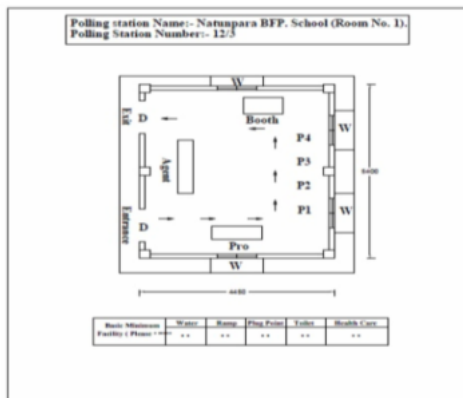

নির্বাচক নিবন্ধন আধিকারিকের স্বাক্ষর

Nazri Naksha

Google Map View

Polling Station Building Front View

Polling Station Front View

Cad View

Key MAP View

1 নাম : আঞ্জুমা বেগম স্বামীর নাম: মহাবুল আলম বাড়ির নং : n0009 বয়স : 30 লিঙ্গ : মহিলা	TIH2411874 ফটো উপলব্ধ	2 নাম : তায়েফা বেগম পিতার নাম: আয়ুব খাঁ বাড়ির নং : n0043 বয়স : 25 লিঙ্গ : মহিলা	TIH2430569 ফটো উপলব্ধ	3 নাম : নুরজামাল হক পিতার নাম: আয়ুব খা বাড়ির নং : n0043 বয়স : 30 লিঙ্গ : পুরুষ	TIH1731967 ফটো উপলব্ধ
4 নাম : রোজিনা বেগম স্বামীর নাম: জহরুল হক বাড়ির নং : n0012 বয়স : 37 লিঙ্গ : মহিলা	TIH1264068 ফটো উপলব্ধ	5 নাম : মিনতি খেড়িয়া স্বামীর নাম: বিশ্বৎ খেড়িয়া বাড়ির নং : এন0024 বয়স : 35 লিঙ্গ : মহিলা	TIH1267533 ফটো উপলব্ধ	6 নাম : দেলোয়ার হুসেন পিতার নাম: সাহাজদ্দীন হক বাড়ির নং : n0033 বয়স : 28 লিঙ্গ : পুরুষ	TIH1940162 ফটো উপলব্ধ
7 নাম : লতিফ মিঞা পিতার নাম: আলম মিঞা বাড়ির নং : এন0048 বয়স : 23 লিঙ্গ : পুরুষ	TIH2642320 ফটো উপলব্ধ	8 নাম : মাস্পী বেগম স্বামীর নাম: সাফি কুল ইসলাম বাড়ির নং : এন0009 বয়স : 27 লিঙ্গ : মহিলা	TIH2291011 ফটো উপলব্ধ	9 নাম : সঙ্গিতা খেড়িয়া স্বামীর নাম: লাজরুশ খেড়িয়া বাড়ির নং : n0009 বয়স : 42 লিঙ্গ : মহিলা	TIH1940394 ফটো উপলব্ধ
10 নাম : নাজমা পারভীন স্বামীর নাম: একরামুল হক বাড়ির নং : n0011 বয়স : 32 লিঙ্গ : মহিলা	TIH1940386 ফটো উপলব্ধ	11 নাম : মিনুকা পারভীন স্বামীর নাম: নুর হোসেন বাড়ির নং : নং0039 বয়স : 23 লিঙ্গ : মহিলা	TIH2702413 ফটো উপলব্ধ	12 নাম : আজিমুল হক পিতার নাম: বাটাল মিঞা বাড়ির নং : n0050 বয়স : 33 লিঙ্গ : পুরুষ	TIH1600626 ফটো উপলব্ধ
13 নাম : আলম মিঞা মায়ের নাম: নবিরন নেছা বাড়ির নং : n0048 বয়স : 42 লিঙ্গ : পুরুষ	MBK2732956 ফটো উপলব্ধ	14 নাম : রূপালীবেগম স্বামীর নাম: মজিবর বাড়ির নং : n0048 বয়স : 50 লিঙ্গ : মহিলা	WB/02/013/390843 ফটো উপলব্ধ	15 নাম : অলিমা খাতুন স্বামীর নাম: মজিবরুদ্দীন বাড়ির নং : n0023 বয়স : 50 লিঙ্গ : মহিলা	WB/02/013/390608 ফটো উপলব্ধ
16 নাম : মকবুল হোসেন পিতার নাম: আছিরুদ্দিন বাড়ির নং : n0015 বয়স : 56 লিঙ্গ : পুরুষ	WB/02/013/390840 ফটো উপলব্ধ	17 নাম : সাহারা বেগম স্বামীর নাম: মজিবরুল হক বাড়ির নং : n0014 বয়স : 36 লিঙ্গ : মহিলা	TIH1265214 ফটো উপলব্ধ	18 নাম : আজিজ রহমান পিতার নাম: রেয়াজউদ্দিন বাড়ির নং : n0005 বয়স : 61 লিঙ্গ : পুরুষ	WB/02/013/390463 ফটো উপলব্ধ
19 নাম : সুরিফা বেগম স্বামীর নাম: মজিবর রহমান বাড়ির নং : n0005 বয়স : 38 লিঙ্গ : মহিলা	TIH1600774 ফটো উপলব্ধ	20 নাম : মতিজান বেগম স্বামীর নাম: মকবুল বাড়ির নং : n0015 বয়স : 50 লিঙ্গ : মহিলা	WB/02/013/390935 ফটো উপলব্ধ	21 নাম : আজিয়ার রহমান পিতার নাম: কাদের বাড়ির নং : n0040 বয়স : 56 লিঙ্গ : পুরুষ	WB/02/013/390846 ফটো উপলব্ধ
22 নাম : ফিরোজা বেগম স্বামীর নাম: মজিবর রহমান বাড়ির নং : n0040 বয়স : 38 লিঙ্গ : মহিলা	TIH1264381 ফটো উপলব্ধ	23 নাম : একরামুল হক মায়ের নাম: জবা বাড়ির নং : n0011 বয়স : 42 লিঙ্গ : পুরুষ	MBK2732998 ফটো উপলব্ধ	24 নাম : মেনকা বেগম স্বামীর নাম: বুলবুল হক বাড়ির নং : n0006 বয়স : 32 লিঙ্গ : মহিলা	TIH1731827 ফটো উপলব্ধ
25 নাম : বুলবুল হক মায়ের নাম: রহিমা খাতুন বাড়ির নং : n0006 বয়স : 35 লিঙ্গ : পুরুষ	TIH1264670 ফটো উপলব্ধ	26 নাম : মাজেদা খাতুন স্বামীর নাম: রবিউল আলম বাড়ির নং : এন0021 বয়স : 34 লিঙ্গ : মহিলা	TIH2292175 ফটো উপলব্ধ	27 নাম : মজিবরুদ্দিন মিঞা পিতার নাম: রহমান বাড়ির নং : n0042 বয়স : 65 লিঙ্গ : পুরুষ	MBK2733277 ফটো উপলব্ধ
28 নাম : আছিরন খাতুন স্বামীর নাম: আজিয়ার রহমান বাড়ির নং : n0040 বয়স : 41 লিঙ্গ : মহিলা	TIH1265008 ফটো উপলব্ধ	29 নাম : রফিকুল ইসলাম পিতার নাম: রেয়াজউদ্দিন মিয়া বাড়ির নং : n0005 বয়স : 53 লিঙ্গ : পুরুষ	TIH2483386 ফটো উপলব্ধ	30 নাম : তাজিয়া বেগম স্বামীর নাম: মজিবরুল হক বাড়ির নং : n0012 বয়স : 33 লিঙ্গ : মহিলা	TIH1391176 ফটো উপলব্ধ