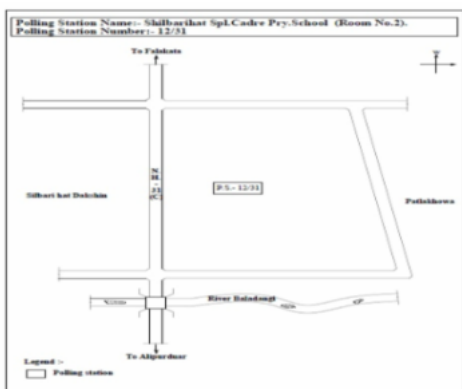

Nazri Naksha