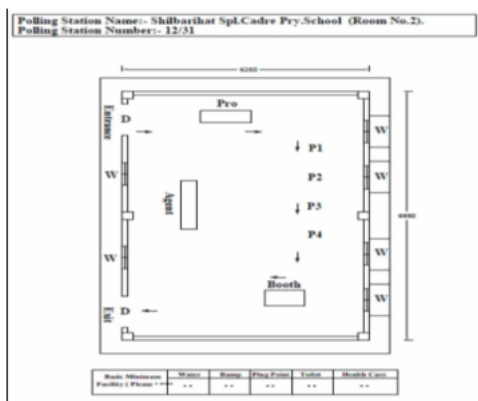

নির্বাচক নিবন্ধন আধিকারিকের স্বাক্ষর

Nazri Naksha

Google Map View

Polling Station Building Front View

Polling Station Front View

Cad View

Key MAP View

1 নাম : নামিচা বিবি স্বামীর নাম : ওয়াজেদ আলী বাড়ির নং : n0111 বয়স : 39 লিঙ্গ : মহিলা	TIH1614775 ফটো উপলব্ধ	2 নাম : আনারুল হক মিয়া পিতার নাম : মনিরুদ্দিন মিয়া বাড়ির নং : n0109 বয়স : 60 লিঙ্গ : পুরুষ	MBK0809939 ফটো উপলব্ধ	3 নাম : ফেরেজা খাতুন পিতার নাম : মনিরুদ্দিন মিয়া বাড়ির নং : n0111 বয়স : 39 লিঙ্গ : মহিলা	TIH2351609 ফটো উপলব্ধ
4 নাম : আমিরুনেছাবিবি স্বামীর নাম : জমিরুদ্দিন মিয়া বাড়ির নং : n0148 বয়স : 76 লিঙ্গ : মহিলা	WB/02/013/483388 ফটো উপলব্ধ	5 নাম : রাহুল হোসেন পিতার নাম : তফেল আলী বাড়ির নং : n0184 বয়স : 23 লিঙ্গ : পুরুষ	TIH2554939 ফটো উপলব্ধ	6 নাম : সাহিদা বিবি স্বামীর নাম : তফেল আলী বাড়ির নং : n0184 বয়স : 61 লিঙ্গ : মহিলা	TIH2321982 ফটো উপলব্ধ
7 নাম : ওয়াজেদ আলী পিতার নাম : মনিরুদ্দিন মিয়া বাড়ির নং : n0111 বয়স : 55 লিঙ্গ : পুরুষ	TIH2385938 ফটো উপলব্ধ	8 নাম : আবুল মিয়া পিতার নাম : মনিরুদ্দিন মিয়া বাড়ির নং : n0111 বয়স : 49 লিঙ্গ : পুরুষ	TIH2351286 ফটো উপলব্ধ	9 নাম : হাসিনা বিবি স্বামীর নাম : আবুল মিয়া বাড়ির নং : n0111 বয়স : 38 লিঙ্গ : মহিলা	TIH1496413 ফটো উপলব্ধ
10 নাম : অপিজা বিবি স্বামীর নাম : আনারুল হক বাড়ির নং : n0109 বয়স : 50 লিঙ্গ : মহিলা	MBK2879963 ফটো উপলব্ধ	11 নাম : রবিউল রহমান পিতার নাম : আতিয়ার রহমান বাড়ির নং : n0150 বয়স : 23 লিঙ্গ : পুরুষ	TIH2535847 ফটো উপলব্ধ	12 নাম : রফিকুল ইসলাম পিতার নাম : মহঃ জসিমুদ্দিন বাড়ির নং : n0210 বয়স : 43 লিঙ্গ : পুরুষ	MBK2403392 ফটো উপলব্ধ
13 নাম : তিলোত্তমা রায়(বর্মন) স্বামীর নাম : বুধারাম বর্মন বাড়ির নং : n0200 বয়স : 47 লিঙ্গ : মহিলা	MBK3169182 ফটো উপলব্ধ	14 নাম : আকতার হোসেন পিতার নাম : তপেল আলী বাড়ির নং : n0184 বয়স : 33 লিঙ্গ : পুরুষ	TIH1615053 ফটো উপলব্ধ	15 নাম : আমিনুর মিয়া পিতার নাম : আবদুল ওয়ারেস মিয়া বাড়ির নং : n0135 বয়স : 29 লিঙ্গ : পুরুষ	TIH1870021 ফটো উপলব্ধ
16 নাম : মিরান হোসেন পিতার নাম : তপেল আলি বাড়ির নং : n0184 বয়স : 28 লিঙ্গ : পুরুষ	TIH1952084 ফটো উপলব্ধ	17 নাম : আতিয়ার রহমান পিতার নাম : আকতার উদ্দিন মিয়া বাড়ির নং : n0150 বয়স : 64 লিঙ্গ : পুরুষ	WB/02/013/483055 ফটো উপলব্ধ	18 নাম : খোদাবক্স মিয়া পিতার নাম : জসিমুদ্দিন মিয়া বাড়ির নং : n0148 বয়স : 37 লিঙ্গ : পুরুষ	TIH1196740 ফটো উপলব্ধ
19 নাম : ছাদাম হোসেন পিতার নাম : তপেল আলি বাড়ির নং : n0184 বয়স : 33 লিঙ্গ : পুরুষ	TIH1495928 ফটো উপলব্ধ	20 নাম : রশিদা বেগম স্বামীর নাম : খোদাবক্স মিয়া বাড়ির নং : n0148 বয়স : 34 লিঙ্গ : মহিলা	TIH1614783 ফটো উপলব্ধ	21 নাম : হাচিনা বিবি স্বামীর নাম : খয়রুজামান মিয়া বাড়ির নং : n0148 বয়স : 43 লিঙ্গ : মহিলা	MBK3231412 ফটো উপলব্ধ
22 নাম : আবুককরসিদ্দিক মিয়া পিতার নাম : জমিরুদ্দিন মিয়া বাড়ির নং : n0148 বয়স : 61 লিঙ্গ : পুরুষ	WB/02/013/483900 ফটো উপলব্ধ	23 নাম : হাফিজুল মিয়া পিতার নাম : খয়রুজামান মিয়া বাড়ির নং : n0148 বয়স : 23 লিঙ্গ : পুরুষ	TIH2532497 ফটো উপলব্ধ	24 নাম : কাজিনা বিবি স্বামীর নাম : ফরুক ইসলাম বাড়ির নং : n0135 বয়স : 42 লিঙ্গ : মহিলা	TIH1279033 ফটো উপলব্ধ
25 নাম : তফেল আলী মিয়া পিতার নাম : অধ্যা আলী মিয়া বাড়ির নং : n0184 বয়স : 71 লিঙ্গ : পুরুষ	WB/02/013/483197 ফটো উপলব্ধ	26 নাম : আসাদুল মিয়া পিতার নাম : আব্দুল ওয়ারেস মিয়া বাড়ির নং : n0135 বয়স : 32 লিঙ্গ : পুরুষ	TIH1870062 ফটো উপলব্ধ	27 নাম : আনহারুল মিয়া পিতার নাম : আব্দুল ওয়ারেস মিয়া বাড়ির নং : n0135 বয়স : 35 লিঙ্গ : পুরুষ	TIH1397116 ফটো উপলব্ধ
28 নাম : আছিয়া বিবি স্বামীর নাম : ওয়ারেস মিয়া বাড়ির নং : n0135 বয়স : 61 লিঙ্গ : মহিলা	WB/02/013/483386 ফটো উপলব্ধ	29 নাম : আব্দুল ওয়ারেস মিয়া পিতার নাম : আকতার উদ্দিন বাড়ির নং : n0135 বয়স : 67 লিঙ্গ : পুরুষ	WB/02/013/483112 ফটো উপলব্ধ	30 নাম : তহিমা বিবি স্বামীর নাম : আতিয়ার রহমান বাড়ির নং : n0150 বয়স : 32 লিঙ্গ : মহিলা	MBK3169174 ফটো উপলব্ধ