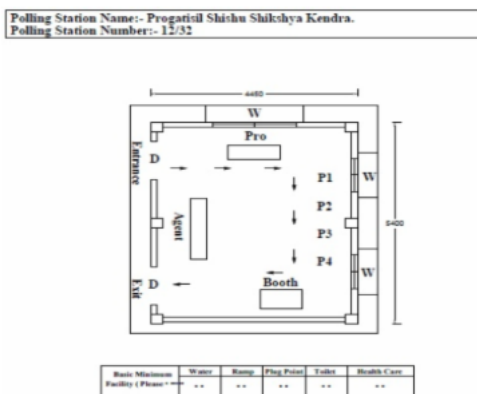

নির্বাচক নিবন্ধন আধিকারিকের স্বাক্ষর

Nazri Naksha

Google Map View

Polling Station Building Front View

Polling Station Front View

Cad View

Key MAP View

1 নাম : মেরিনা বানু স্বামীর নাম: জাবেদল বাড়ির নং : n0053 বয়স : 35 লিঙ্গ : মহিলা	TIH1615624 ফটো উপলব্ধ	2 নাম : নাজমা বানু স্বামীর নাম: রবিউল মিয়া বাড়ির নং : n0167 বয়স : 31 লিঙ্গ : মহিলা	TIH1952506 ফটো উপলব্ধ	3 নাম : সারিকা পারভিন স্বামীর নাম: সফি.কুল মিয়া বাড়ির নং : শিলবাড়ীহাট বয়স : 22 লিঙ্গ : মহিলা	TIH2702819 ফটো উপলব্ধ
4 নাম : আশরাফুল হক পিতার নাম: নুরেল মিয়া বাড়ির নং : n0077 বয়স : 31 লিঙ্গ : পুরুষ	TIH1615418 ফটো উপলব্ধ	5 নাম : আমিনুর মিয়া পিতার নাম: আবুল হুসেন বাড়ির নং : n0013 বয়স : 46 লিঙ্গ : পুরুষ	TIH1615541 ফটো উপলব্ধ	6 নাম : সাইদুল ইসলাম পিতার নাম: আলম মিয়া বাড়ির নং : এন0050 বয়স : 24 লিঙ্গ : পুরুষ	TIH2533958 ফটো উপলব্ধ
7 নাম : শায়ন পর্ভীন স্বামীর নাম: খর্জমল হক বাড়ির নং : এন0156 বয়স : 24 লিঙ্গ : মহিলা	TIH2648889 ফটো উপলব্ধ	8 নাম : রাজু মিয়া পিতার নাম: বাবুল আলী বাড়ির নং : এন0053 বয়স : 23 লিঙ্গ : পুরুষ	TIH2590214 ফটো উপলব্ধ	9 নাম : জাহেদা খাতুন স্বামীর নাম: ইমান আলি বাড়ির নং : শিলবাড়ীহাট বয়স : 32 লিঙ্গ : মহিলা	TIH2707123 ফটো উপলব্ধ
10 নাম : আবজাল আলী পিতার নাম: মাফছার আলি বাড়ির নং : n0050 বয়স : 31 লিঙ্গ : পুরুষ	TIH1745397 ফটো উপলব্ধ	11 নাম : মীর্জানুর আলি পিতার নাম: হাপেজ আলি বাড়ির নং : এন0153 বয়স : 24 লিঙ্গ : মহিলা	TIH2590701 ফটো উপলব্ধ	12 নাম : আমিনা খাতুন স্বামীর নাম: মোবারক মিয়া বাড়ির নং : n0167 বয়স : 53 লিঙ্গ : মহিলা	TIH2477735 ফটো উপলব্ধ
13 নাম : সামিউল মিয়া পিতার নাম: সাদেক মিয়া বাড়ির নং : এন0162 বয়স : 22 লিঙ্গ : পুরুষ	TIH2590198 ফটো উপলব্ধ	14 নাম : রাজিউল ইসলাম পিতার নাম: ফরিদুল হক বাড়ির নং : এন0139 বয়স : 23 লিঙ্গ : পুরুষ	TIH2590263 ফটো উপলব্ধ	15 নাম : সাইদুল মিয়া পিতার নাম: সেরাজুল হক বাড়ির নং : এন0096 বয়স : 23 লিঙ্গ : পুরুষ	TIH2590222 ফটো উপলব্ধ
16 নাম : জাম্মাতুন খাতুন স্বামীর নাম: রাজিবুল আলি বাড়ির নং : এন0055 বয়স : 24 লিঙ্গ : মহিলা	TIH2590891 ফটো উপলব্ধ	17 নাম : রাবিয়া বিবি স্বামীর নাম: আমিনুর রহমান বাড়ির নং : n0002 বয়স : 45 লিঙ্গ : মহিলা	MBK2344646 ফটো উপলব্ধ	18 নাম : মোসম্মী পরভীন পিতার নাম: নূর মিয়া বাড়ির নং : শিলবাড়ীহাট বয়স : 26 লিঙ্গ : মহিলা	TIH2706521 ফটো উপলব্ধ
19 নাম : লিপিকা পরভীন পিতার নাম: আবুল হুসেন বাড়ির নং : শিলবাড়ীহাট বয়স : 21 লিঙ্গ : মহিলা	TIH2706539 ফটো উপলব্ধ	20 নাম : আসদুল হক পিতার নাম: লুফর আলি বাড়ির নং : n0046 বয়স : 26 লিঙ্গ : পুরুষ	TIH2413433 ফটো উপলব্ধ	21 নাম : আতিজুন খাতুন স্বামীর নাম: বাপিজুল হক বাড়ির নং : n0043 বয়স : 28 লিঙ্গ : মহিলা	TIH1952365 ফটো উপলব্ধ
22 নাম : মহাবুল মিয়া পিতার নাম: সফরুদ্দিন মিয়া বাড়ির নং : n0083 বয়স : 50 লিঙ্গ : পুরুষ	TIH2639631 ফটো উপলব্ধ	23 নাম : রাজিমা বেগম স্বামীর নাম: মজিদুল হক বাড়ির নং : এন0138 বয়স : 23 লিঙ্গ : মহিলা	TIH2623619 ফটো উপলব্ধ	24 নাম : সাহানা জ পারভিন স্বামীর নাম: সুলতান আলী বাড়ির নং : এন0040 বয়স : 31 লিঙ্গ : মহিলা	TIH2532976 ফটো উপলব্ধ
25 নাম : হামিদুল মিয়া পিতার নাম: হাসেন মিয়া বাড়ির নং : n0043 বয়স : 28 লিঙ্গ : পুরুষ	TIH1952282 ফটো উপলব্ধ	26 নাম : নবাব মিয়া পিতার নাম: মহিরুদ্দিন মিয়া বাড়ির নং : শিলবাড়ীহাট বয়স : 20 লিঙ্গ : পুরুষ	TIH2703106 ফটো উপলব্ধ	27 নাম : সামিনা পারভীন স্বামীর নাম: মমিনুর হোসেন বাড়ির নং : n0102 বয়স : 26 লিঙ্গ : মহিলা	TIH2413441 ফটো উপলব্ধ
28 নাম : মামনি বেগম স্বামীর নাম: আশাদুল হক বাড়ির নং : এন0151 বয়স : 26 লিঙ্গ : মহিলা	TIH2591048 ফটো উপলব্ধ	29 নাম : শরিফা খাতুন স্বামীর নাম: রমজান আলি বাড়ির নং : শিলবাড়ীহাট বয়স : 25 লিঙ্গ : মহিলা	TIH2707065 ফটো উপলব্ধ	30 নাম : লিলিফা খাতুন স্বামীর নাম: একরামুল হক বাড়ির নং : n0233 বয়স : 34 লিঙ্গ : মহিলা	TIH1498591 ফটো উপলব্ধ