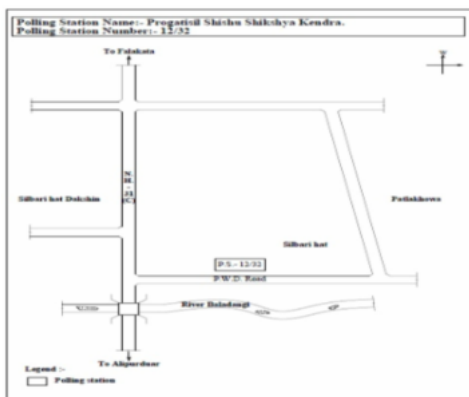

Nazri Naksha