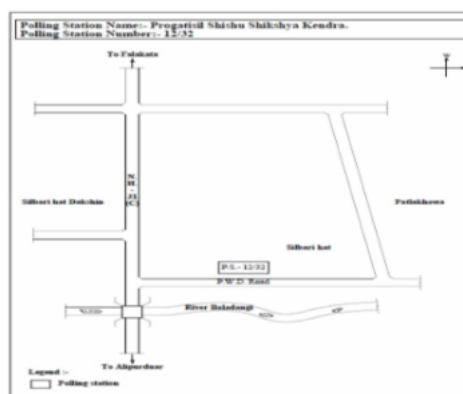

নির্বাচক নিবন্ধন আধিকারিকের স্বাক্ষর

Nazri Naksha

Google Map View

Polling Station Building Front View

Polling Station Front View

Cad View

Key MAP View

1 নাম : মেরিনা বানু স্বামীর নাম: জাবেদল বাড়ির নং : n0053 বয়স : 35 লিঙ্গ : মহিলা	TIH1615624 ফটো উপলব্ধ	2 নাম : নাজমা বানু স্বামীর নাম: রবিউল মিয়া বাড়ির নং : n0167 বয়স : 31 লিঙ্গ : মহিলা	TIH1952506 ফটো উপলব্ধ	3 নাম : সারিকা পারভিন স্বামীর নাম: সফি.কুল মিয়া বাড়ির নং : শিলবাড়ীহাট বয়স : 22 লিঙ্গ : মহিলা	TIH2702819 ফটো উপলব্ধ
4 নাম : আশরাফুল হক পিতার নাম: নুরেল মিয়া বাড়ির নং : n0077 বয়স : 31 লিঙ্গ : পুরুষ	TIH1615418 ফটো উপলব্ধ	5 নাম : আমিনুর মিয়া পিতার নাম: আবুল হুসেন বাড়ির নং : n0013 বয়স : 46 লিঙ্গ : পুরুষ	TIH1615541 ফটো উপলব্ধ	6 নাম : সাইদুল ইসলাম পিতার নাম: আলম মিয়া বাড়ির নং : এন0050 বয়স : 24 লিঙ্গ : পুরুষ	TIH2533958 ফটো উপলব্ধ
7 নাম : শায়ন পর্ভীন স্বামীর নাম: খর্জমল হক বাড়ির নং : এন0156 বয়স : 24 লিঙ্গ : মহিলা	TIH2648889 ফটো উপলব্ধ	8 নাম : রাজু মিয়া পিতার নাম: বাবুল আলী বাড়ির নং : এন0053 বয়স : 23 লিঙ্গ : পুরুষ	TIH2590214 ফটো উপলব্ধ	9 নাম : জাহেদা খাতুন স্বামীর নাম: ইমান আলি বাড়ির নং : শিলবাড়ীহাট বয়স : 32 লিঙ্গ : মহিলা	TIH2707123 ফটো উপলব্ধ
10 নাম : আবজাল আলী পিতার নাম: মাফছার আলি বাড়ির নং : n0050 বয়স : 31 লিঙ্গ : পুরুষ	TIH1745397 ফটো উপলব্ধ	11 নাম : মীর্জানুর আলি পিতার নাম: হাপেজ আলি বাড়ির নং : এন0153 বয়স : 24 লিঙ্গ : মহিলা	TIH2590701 ফটো উপলব্ধ	12 নাম : আমিনা খাতুন স্বামীর নাম: মোবারক মিয়া বাড়ির নং : n0167 বয়স : 53 লিঙ্গ : মহিলা	TIH2477735 ফটো উপলব্ধ
13 নাম : সামিউল মিয়া পিতার নাম: সাদেক মিয়া বাড়ির নং : এন0162 বয়স : 22 লিঙ্গ : পুরুষ	TIH2590198 ফটো উপলব্ধ	14 নাম : রাজিউল ইসলাম পিতার নাম: ফরিদুল হক বাড়ির নং : এন0139 বয়স : 23 লিঙ্গ : পুরুষ	TIH2590263 ফটো উপলব্ধ	15 নাম : সাইদুল মিয়া পিতার নাম: সেরাজুল হক বাড়ির নং : এন0096 বয়স : 23 লিঙ্গ : পুরুষ	TIH2590222 ফটো উপলব্ধ
16 নাম : জাম্মাতুন খাতুন স্বামীর নাম: রাজিবুল আলি বাড়ির নং : এন0055 বয়স : 24 লিঙ্গ : মহিলা	TIH2590891 ফটো উপলব্ধ	17 নাম : রাবিয়া বিবি স্বামীর নাম: আমিনুর রহমান বাড়ির নং : n0002 বয়স : 45 লিঙ্গ : মহিলা	MBK2344646 ফটো উপলব্ধ	18 নাম : মোসম্মী পরভীন পিতার নাম: নূর মিয়া বাড়ির নং : শিলবাড়ীহাট বয়স : 26 লিঙ্গ : মহিলা	TIH2706521 ফটো উপলব্ধ
19 নাম : লিপিকা পরভীন পিতার নাম: আবুল হুসেন বাড়ির নং : শিলবাড়ীহাট বয়স : 21 লিঙ্গ : মহিলা	TIH2706539 ফটো উপলব্ধ	20 নাম : আসদুল হক পিতার নাম: লুফর আলি বাড়ির নং : n0046 বয়স : 26 লিঙ্গ : পুরুষ	TIH2413433 ফটো উপলব্ধ	21 নাম : আতিজুন খাতুন স্বামীর নাম: বাপিজুল হক বাড়ির নং : n0043 বয়স : 28 লিঙ্গ : মহিলা	TIH1952365 ফটো উপলব্ধ
22 নাম : মহাবুল মিয়া পিতার নাম: সফরুদ্দিন মিয়া বাড়ির নং : n0083 বয়স : 50 লিঙ্গ : পুরুষ	TIH2639631 ফটো উপলব্ধ	23 নাম : রাজিমা বেগম স্বামীর নাম: মজিদুল হক বাড়ির নং : এন0138 বয়স : 23 লিঙ্গ : মহিলা	TIH2623619 ফটো উপলব্ধ	24 নাম : সাহানা জ পারভিন স্বামীর নাম: সুলতান আলী বাড়ির নং : এন0040 বয়স : 31 লিঙ্গ : মহিলা	TIH2532976 ফটো উপলব্ধ
25 নাম : হামিদুল মিয়া পিতার নাম: হাসেন মিয়া বাড়ির নং : n0043 বয়স : 28 লিঙ্গ : পুরুষ	TIH1952282 ফটো উপলব্ধ	26 নাম : নবাব মিয়া পিতার নাম: মহিরুদ্দিন মিয়া বাড়ির নং : শিলবাড়ীহাট বয়স : 20 লিঙ্গ : পুরুষ	TIH2703106 ফটো উপলব্ধ	27 নাম : সামিনা পারভীন স্বামীর নাম: মমিনুর হোসেন বাড়ির নং : n0102 বয়স : 26 লিঙ্গ : মহিলা	TIH2413441 ফটো উপলব্ধ
28 নাম : মামনি বেগম স্বামীর নাম: আশাদুল হক বাড়ির নং : এন0151 বয়স : 26 লিঙ্গ : মহিলা	TIH2591048 ফটো উপলব্ধ	29 নাম : শরিফা খাতুন স্বামীর নাম: রমজান আলি বাড়ির নং : শিলবাড়ীহাট বয়স : 25 লিঙ্গ : মহিলা	TIH2707065 ফটো উপলব্ধ	30 নাম : লিলিফা খাতুন স্বামীর নাম: একরামুল হক বাড়ির নং : n0233 বয়স : 34 লিঙ্গ : মহিলা	TIH1498591 ফটো উপলব্ধ