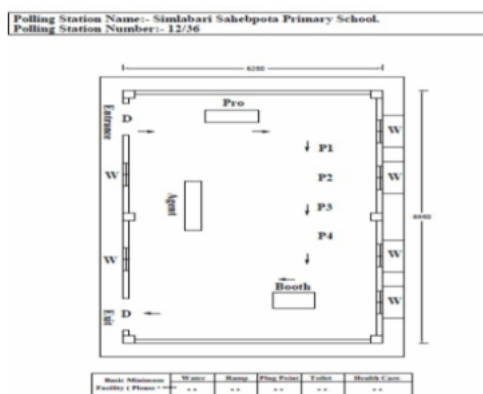

নির্বাচক নিবন্ধন আধিকারিকের স্বাক্ষর

Nazri Naksha

Google Map View

Polling Station Building Front View

Polling Station Front View

Cad View

Key MAP View

1 নাম : হাবিজান বিবি স্বামীর নাম: সাইনুল মিঞা বাড়ির নং : n0005 বয়স : 56 লিঙ্গ : মহিলা	TIH2354199 ফটো উপলব্ধ	2 নাম : সাহিল মিঞা পিতার নাম: লাবু মিঞা বাড়ির নং : পাতলাখাওয়া বয়স : 22 লিঙ্গ : পুরুষ	TIH2649515 ফটো উপলব্ধ	3 নাম : রেশমা খাতুন স্বামীর নাম: মুশিদ আলম বাড়ির নং : এন0005 বয়স : 25 লিঙ্গ : মহিলা	TIH2554772 ফটো উপলব্ধ
4 নাম : খরশিদ আলম পিতার নাম: সাইনুল মিঞা বাড়ির নং : n0005 বয়স : 29 লিঙ্গ : পুরুষ	TIH1747856 ফটো উপলব্ধ	5 নাম : আবু হোসেন মিঞা পিতার নাম: সমেশের মিঞা বাড়ির নং : n0007 বয়স : 33 লিঙ্গ : পুরুষ	MBK2348134 ফটো উপলব্ধ	6 নাম : শাহজদিন মিঞা পিতার নাম: শহিদুল মিঞা বাড়ির নং : n0002 বয়স : 32 লিঙ্গ : পুরুষ	TIH1498021 ফটো উপলব্ধ
7 নাম : মজরুল হক পিতার নাম: সাইনুল মিঞা বাড়ির নং : n0005 বয়স : 37 লিঙ্গ : পুরুষ	MBK3232527 ফটো উপলব্ধ	8 নাম : মুরশিদ আলম পিতার নাম: সাইনুল মিঞা বাড়ির নং : n0005 বয়স : 30 লিঙ্গ : পুরুষ	TIH1871573 ফটো উপলব্ধ	9 নাম : মিঞা লাবু পিতার নাম: ফজির মিঞা বাড়ির নং : n0026 বয়স : 55 লিঙ্গ : পুরুষ	TIH2373694 ফটো উপলব্ধ
10 নাম : আছিয়া বিবি স্বামীর নাম: মন্তাজ মিঞা বাড়ির নং : n0052 বয়স : 58 লিঙ্গ : মহিলা	WB/02/013/492202 ফটো উপলব্ধ	11 নাম : আলমা খাতুন স্বামীর নাম: আশরাফুল হক বাড়ির নং : n0021 বয়স : 35 লিঙ্গ : মহিলা	TIH1747930 ফটো উপলব্ধ	12 নাম : নুরআলম হোসেন পিতার নাম: সমেশের আলি বাড়ির নং : n0007 বয়স : 45 লিঙ্গ : পুরুষ	MBK3158490 ফটো উপলব্ধ
13 নাম : মজেনা বিবি স্বামীর নাম: মনসুর আলী বাড়ির নং : n0057 বয়স : 47 লিঙ্গ : মহিলা	MBK2347961 ফটো উপলব্ধ	14 নাম : সঞ্জিত মুন্ডা পিতার নাম: গোসাই মুন্ডা বাড়ির নং : পাতলাখাওয়া বয়স : 24 লিঙ্গ : পুরুষ	TIH2762987 ফটো উপলব্ধ	15 নাম : আলাউল হোসেন মায়ের নাম: আচিমা বিবি বাড়ির নং : এন0052 বয়স : 24 লিঙ্গ : পুরুষ	TIH2550481 ফটো উপলব্ধ
16 নাম : সুবান আলি পিতার নাম: সমেশের আলি বাড়ির নং : 138/0911 বয়স : 33 লিঙ্গ : পুরুষ	MBK3158953 ফটো উপলব্ধ	17 নাম : মোমিনা খাতুন স্বামীর নাম: ছেলোমান আলী বাড়ির নং : n0028 বয়স : 40 লিঙ্গ : মহিলা	MBK2793578 ফটো উপলব্ধ	18 নাম : মঞ্জু বেগম স্বামীর নাম: গোলাম মোস্তাফা বাড়ির নং : n0007 বয়স : 32 লিঙ্গ : মহিলা	TIH1871599 ফটো উপলব্ধ
19 নাম : হবিবর রহমান পিতার নাম: লছজুদ্দিন মিঞা বাড়ির নং : n0031 বয়স : 66 লিঙ্গ : পুরুষ	WB/02/013/492478 ফটো উপলব্ধ	20 নাম : ইসমাইল মিয়া পিতার নাম: ছমছদদীন মিয়া বাড়ির নং : n0030 বয়স : 50 লিঙ্গ : পুরুষ	TIH2339844 ফটো উপলব্ধ	21 নাম : ইসলাম মিঞা পিতার নাম: ছমছদদীন মিয়া বাড়ির নং : এন0000 বয়স : 43 লিঙ্গ : পুরুষ	MBK3158623 ফটো উপলব্ধ
22 নাম : নবিউল ইসলাম পিতার নাম: আলি মিঞা বাড়ির নং : n0025 বয়স : 29 লিঙ্গ : পুরুষ	TIH1954536 ফটো উপলব্ধ	23 নাম : সহিদুল মিঞা পিতার নাম: অফিজ মিঞা বাড়ির নং : n0002 বয়স : 58 লিঙ্গ : পুরুষ	WB/02/013/492766 ফটো উপলব্ধ	24 নাম : সায়রাবানু স্বামীর নাম: সহিদুল মিঞা বাড়ির নং : n0002 বয়স : 53 লিঙ্গ : মহিলা	WB/02/013/492591 ফটো উপলব্ধ
25 নাম : করিম মিয়া পিতার নাম: সেরাজুল মিয়া বাড়ির নং : n0020 বয়স : 79 লিঙ্গ : পুরুষ	TIH2395432 ফটো উপলব্ধ	26 নাম : সমেশের আলি পিতার নাম: শহিদুল মিঞা বাড়ির নং : n0002 বয়স : 31 লিঙ্গ : পুরুষ	TIH1617331 ফটো উপলব্ধ	27 নাম : রুবিনা পারভীন পিতার নাম: লাবু মিঞা বাড়ির নং : পাতলাখাওয়া বয়স : 23 লিঙ্গ : মহিলা	TIH2649473 ফটো উপলব্ধ
28 নাম : সহিদুল মিঞা পিতার নাম: হজরত মিঞা বাড়ির নং : এন0031 বয়স : 39 লিঙ্গ : পুরুষ	TIH2610301 ফটো উপলব্ধ	29 নাম : সাইনুল মিঞা পিতার নাম: কলিমউদ্দিন মিঞা বাড়ির নং : n0005 বয়স : 65 লিঙ্গ : পুরুষ	TIH2348019 ফটো উপলব্ধ	30 নাম : পারুল বেগম স্বামীর নাম: লাবু মিঞা বাড়ির নং : n0026 বয়স : 42 লিঙ্গ : মহিলা	TIH1283191 ফটো উপলব্ধ