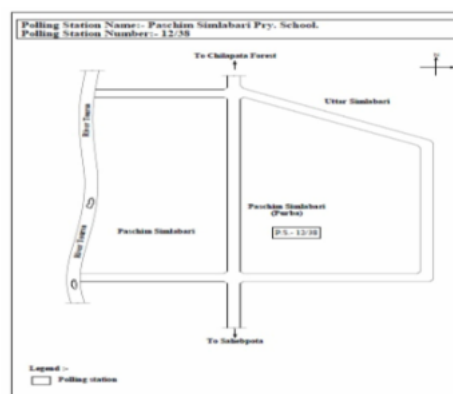

নির্বাচক নিবন্ধন আধিকারিকের স্বাক্ষর

Nazri Naksha

Google Map View

Polling Station Building Front View

Polling Station Front View

Cad View

Key MAP View

1 নাম : মজিবর রহমান পিতার নাম : মোজাফর মিয়া বাড়ির নং : n0017 বয়স : 23 লিঙ্গ : পুরুষ	TIH1955731 ফটো উপলব্ধ	2 নাম : খর্শিদ আলম পিতার নাম : সৈকেন্দার মিয়া বাড়ির নং : n0009 বয়স : 23 লিঙ্গ : পুরুষ	TIH1618727 ফটো উপলব্ধ	3 নাম : ছালীমা পবিত্রা স্বামীর নাম : অক্রিমুল ইসলাম বাড়ির নং : n0026 বয়স : 23 লিঙ্গ : মহিলা	TIH2438570 ফটো উপলব্ধ
4 নাম : রাফায়াত হুসেন পিতার নাম : নূর ইসলাম মিয়া বাড়ির নং : এন0069 বয়স : 23 লিঙ্গ : পুরুষ	TIH2696953 ফটো উপলব্ধ	5 নাম : তনজা পারভীন স্বামীর নাম : নবিউল আলি বাড়ির নং : 01 বয়স : 30 লিঙ্গ : মহিলা	TIH2650075 ফটো উপলব্ধ	6 নাম : ময়না বেগম স্বামীর নাম : আতাউল মিয়া বাড়ির নং : n0071 বয়স : 29 লিঙ্গ : মহিলা	TIH1284421 ফটো উপলব্ধ
7 নাম : হজরত বেহুল পিতার নাম : সফিউল্লা মিয়া বাড়ির নং : এন0040 বয়স : 25 লিঙ্গ : পুরুষ	TIH2308971 ফটো উপলব্ধ	8 নাম : মান্নিপ পারভীন পিতার নাম : সাফিয়ার মিয়া বাড়ির নং : এন0016 বয়স : 26 লিঙ্গ : মহিলা	TIH2308989 ফটো উপলব্ধ	9 নাম : জমিদ আলি মায়ের নাম : জমিলা বিবি বাড়ির নং : n0076 বয়স : 46 লিঙ্গ : পুরুষ	MBK3159423 ফটো উপলব্ধ
10 নাম : আনারকুল হক মায়ের নাম : অনোয়ারা বিবি বাড়ির নং : এন0023 বয়স : 23 লিঙ্গ : পুরুষ	TIH2309375 ফটো উপলব্ধ	11 নাম : মেরিনা মিলি স্বামীর নাম : জাইরুল মিয়া বাড়ির নং : n0044 বয়স : 29 লিঙ্গ : মহিলা	MBK2881134 ফটো উপলব্ধ	12 নাম : আব্দুল হামিদ পিতার নাম : আনহার আলি মিয়া বাড়ির নং : n0011 বয়স : 50 লিঙ্গ : পুরুষ	TIH2370229 ফটো উপলব্ধ
13 নাম : মেহেবুব আলম পিতার নাম : কাফিলুদ্দিন মিয়া বাড়ির নং : এন0033 বয়স : 26 লিঙ্গ : পুরুষ	TIH2308955 ফটো উপলব্ধ	14 নাম : রবিউল আলি পিতার নাম : নূর মহম্মদ আলি বাড়ির নং : এন0034 বয়স : 26 লিঙ্গ : পুরুষ	TIH2308963 ফটো উপলব্ধ	15 নাম : গোলাবুর বেগম পিতার নাম : কাফিলুদ্দিন মিয়া বাড়ির নং : এন0033 বয়স : 23 লিঙ্গ : মহিলা	TIH2308997 ফটো উপলব্ধ
16 নাম : গোলাবুর রহমান পিতার নাম : কাফিলুদ্দিন মিয়া বাড়ির নং : 01 বয়স : 23 লিঙ্গ : পুরুষ	TIH2696748 ফটো উপলব্ধ	17 নাম : মোবারক হোসেন পিতার নাম : আনহার আলি বাড়ির নং : n0011 বয়স : 55 লিঙ্গ : পুরুষ	TIH2391886 ফটো উপলব্ধ	18 নাম : মকসুদুল হক পিতার নাম : সাফিদুল মিয়া বাড়ির নং : 01 বয়স : 26 লিঙ্গ : পুরুষ	TIH2650224 ফটো উপলব্ধ
19 নাম : আয়সা খাতুন স্বামীর নাম : রুহুল আমিন বাড়ির নং : এন0033 বয়স : 22 লিঙ্গ : মহিলা	TIH2609931 ফটো উপলব্ধ	20 নাম : রুবিনা খাতুন স্বামীর নাম : সাহিদুল ইসলাম বাড়ির নং : উত্তর শিমলাবারি বয়স : 25 লিঙ্গ : মহিলা	TIH2650059 ফটো উপলব্ধ	21 নাম : মর্শিদ আলম পিতার নাম : সাহাজান আলি বাড়ির নং : না বয়স : 22 লিঙ্গ : পুরুষ	TIH2650174 ফটো উপলব্ধ
22 নাম : রেজিয়া বেগম স্বামীর নাম : মজিবুল আলি বাড়ির নং : এন0080 বয়স : 25 লিঙ্গ : মহিলা	TIH2500882 ফটো উপলব্ধ	23 নাম : নূর জামাল প্রধানী মায়ের নাম : শরিফা খাতুন বাড়ির নং : 01 বয়স : 22 লিঙ্গ : পুরুষ	TIH2634285 ফটো উপলব্ধ	24 নাম : সাহিদুল ইসলাম পিতার নাম : আব্দুল আলি হক বাড়ির নং : 01 বয়স : 23 লিঙ্গ : পুরুষ	TIH2697274 ফটো উপলব্ধ
25 নাম : মঃনো নূরজামাল মিয়া পিতার নাম : মোহাম্মদ কব্বচ আলি বাড়ির নং : n0024 বয়স : 48 লিঙ্গ : পুরুষ	MBK1494244 ফটো উপলব্ধ	26 নাম : মোহঃ শেখরা আলম পিতার নাম : মোহঃ আমেরুল মিয়া বাড়ির নং : 01 বয়স : 23 লিঙ্গ : পুরুষ	TIH2699171 ফটো উপলব্ধ	27 নাম : জমশের আলি পিতার নাম : জমির আলি বাড়ির নং : n0011 বয়স : 22 লিঙ্গ : পুরুষ	TIH2650042 ফটো উপলব্ধ
28 নাম : আর্জিনা খাতুন (বিবি) স্বামীর নাম : মোহঃ একরুল আলি বাড়ির নং : n0004 বয়স : 23 লিঙ্গ : মহিলা	TIH1749365 ফটো উপলব্ধ	29 নাম : সাদ্দাম হোসেন পিতার নাম : নূরুল ইসলাম বাড়ির নং : n0011 বয়স : 23 লিঙ্গ : পুরুষ	TIH1618859 ফটো উপলব্ধ	30 নাম : সাহিদা বেগম স্বামীর নাম : সাদ্দাম হোসেন বাড়ির নং : n0011 বয়স : 29 লিঙ্গ : মহিলা	TIH1872282 ফটো উপলব্ধ