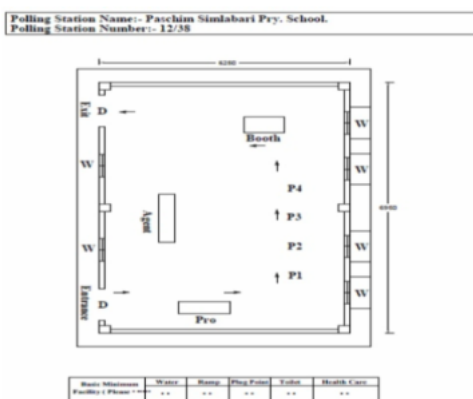

নির্বাচক নিবন্ধন আধিকারিকের স্বাক্ষর

Nazri Naksha

Google Map View

Polling Station Building Front View

Polling Station Front View

Cad View

Key MAP View

1 নাম : মজিবর রহমান পিতার নাম : মোজাফর মিয়া বাড়ির নং : n0017 বয়স : 23 লিঙ্গ : পুরুষ	TIH1955731 ফটো উপলব্ধ	2 নাম : খর্শিদ আলম পিতার নাম : সৈকেন্দার মিয়া বাড়ির নং : n0009 বয়স : 23 লিঙ্গ : পুরুষ	TIH1618727 ফটো উপলব্ধ	3 নাম : ছালীমা পবিত্রা স্বামীর নাম : অক্রিমুল ইসলাম বাড়ির নং : n0026 বয়স : 23 লিঙ্গ : মহিলা	TIH2438570 ফটো উপলব্ধ
4 নাম : রাফায়াত হুসেন পিতার নাম : নূর ইসলাম মিয়া বাড়ির নং : এন0069 বয়স : 23 লিঙ্গ : পুরুষ	TIH2696953 ফটো উপলব্ধ	5 নাম : তনজা পারভীন স্বামীর নাম : নবিউল আলি বাড়ির নং : 01 বয়স : 30 লিঙ্গ : মহিলা	TIH2650075 ফটো উপলব্ধ	6 নাম : ময়না বেগম স্বামীর নাম : আতাউল মিয়া বাড়ির নং : n0071 বয়স : 29 লিঙ্গ : মহিলা	TIH1284421 ফটো উপলব্ধ
7 নাম : হজরত বেহুল পিতার নাম : সফিউল্লা মিয়া বাড়ির নং : এন0040 বয়স : 25 লিঙ্গ : পুরুষ	TIH2308971 ফটো উপলব্ধ	8 নাম : মান্নিপ পারভীন পিতার নাম : সাফিয়ার মিয়া বাড়ির নং : এন0016 বয়স : 26 লিঙ্গ : মহিলা	TIH2308989 ফটো উপলব্ধ	9 নাম : জমিদ আলি মায়ের নাম : জমিলা বিবি বাড়ির নং : n0076 বয়স : 46 লিঙ্গ : পুরুষ	MBK3159423 ফটো উপলব্ধ
10 নাম : আনারকুল হক মায়ের নাম : অনোয়ারা বিবি বাড়ির নং : এন0023 বয়স : 23 লিঙ্গ : পুরুষ	TIH2309375 ফটো উপলব্ধ	11 নাম : মেরিনা মিলি স্বামীর নাম : জাইরুল মিয়া বাড়ির নং : n0044 বয়স : 29 লিঙ্গ : মহিলা	MBK2881134 ফটো উপলব্ধ	12 নাম : আব্দুল হামিদ পিতার নাম : আনহার আলি মিয়া বাড়ির নং : n0011 বয়স : 50 লিঙ্গ : পুরুষ	TIH2370229 ফটো উপলব্ধ
13 নাম : মেহেবুব আলম পিতার নাম : কাফিলুদ্দিন মিয়া বাড়ির নং : এন0033 বয়স : 26 লিঙ্গ : পুরুষ	TIH2308955 ফটো উপলব্ধ	14 নাম : রবিউল আলি পিতার নাম : নূর মহম্মদ আলি বাড়ির নং : এন0034 বয়স : 26 লিঙ্গ : পুরুষ	TIH2308963 ফটো উপলব্ধ	15 নাম : গোলাবুর বেগম পিতার নাম : কাফিলুদ্দিন মিয়া বাড়ির নং : এন0033 বয়স : 23 লিঙ্গ : মহিলা	TIH2308997 ফটো উপলব্ধ
16 নাম : গোলাবুর রহমান পিতার নাম : কাফিলুদ্দিন মিয়া বাড়ির নং : 01 বয়স : 23 লিঙ্গ : পুরুষ	TIH2696748 ফটো উপলব্ধ	17 নাম : মোবারক হোসেন পিতার নাম : আনহার আলি বাড়ির নং : n0011 বয়স : 55 লিঙ্গ : পুরুষ	TIH2391886 ফটো উপলব্ধ	18 নাম : মকসুদুল হক পিতার নাম : সাফিদুল মিয়া বাড়ির নং : 01 বয়স : 26 লিঙ্গ : পুরুষ	TIH2650224 ফটো উপলব্ধ
19 নাম : আয়সা খাতুন স্বামীর নাম : রুহুল আমিন বাড়ির নং : এন0033 বয়স : 22 লিঙ্গ : মহিলা	TIH2609931 ফটো উপলব্ধ	20 নাম : রুবিনা খাতুন স্বামীর নাম : সাহিদুল ইসলাম বাড়ির নং : উত্তর শিমলাবারি বয়স : 25 লিঙ্গ : মহিলা	TIH2650059 ফটো উপলব্ধ	21 নাম : মর্শিদ আলম পিতার নাম : সাহাজান আলি বাড়ির নং : না বয়স : 22 লিঙ্গ : পুরুষ	TIH2650174 ফটো উপলব্ধ
22 নাম : রেজিয়া বেগম স্বামীর নাম : মজিবুল আলি বাড়ির নং : এন0080 বয়স : 25 লিঙ্গ : মহিলা	TIH2500882 ফটো উপলব্ধ	23 নাম : নূর জামাল প্রধানী মায়ের নাম : শরিফা খাতুন বাড়ির নং : 01 বয়স : 22 লিঙ্গ : পুরুষ	TIH2634285 ফটো উপলব্ধ	24 নাম : সাহিদুল ইসলাম পিতার নাম : আব্দুল আলি হক বাড়ির নং : 01 বয়স : 23 লিঙ্গ : পুরুষ	TIH2697274 ফটো উপলব্ধ
25 নাম : মঃনো নূরজামাল মিয়া পিতার নাম : মোহাম্মদ কব্বচ আলি বাড়ির নং : n0024 বয়স : 48 লিঙ্গ : পুরুষ	MBK1494244 ফটো উপলব্ধ	26 নাম : মোহঃ শেখরা আলম পিতার নাম : মোহঃ আমেরুল মিয়া বাড়ির নং : 01 বয়স : 23 লিঙ্গ : পুরুষ	TIH2699171 ফটো উপলব্ধ	27 নাম : জমশের আলি পিতার নাম : জমির আলি বাড়ির নং : n0011 বয়স : 22 লিঙ্গ : পুরুষ	TIH2650042 ফটো উপলব্ধ
28 নাম : আর্জিনা খাতুন (বিবি) স্বামীর নাম : মোহঃ একরুল আলি বাড়ির নং : n0004 বয়স : 23 লিঙ্গ : মহিলা	TIH1749365 ফটো উপলব্ধ	29 নাম : সাদ্দাম হোসেন পিতার নাম : নূরুল ইসলাম বাড়ির নং : n0011 বয়স : 23 লিঙ্গ : পুরুষ	TIH1618859 ফটো উপলব্ধ	30 নাম : সাহিদা বেগম স্বামীর নাম : সাদ্দাম হোসেন বাড়ির নং : n0011 বয়স : 29 লিঙ্গ : মহিলা	TIH1872282 ফটো উপলব্ধ