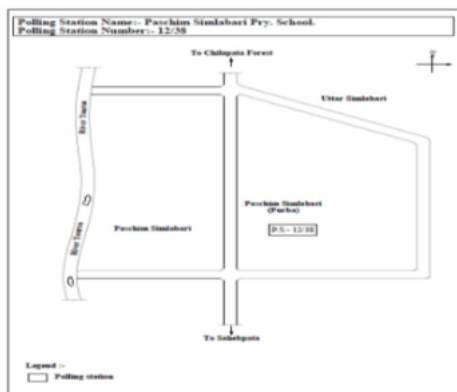

Nazri Naksha