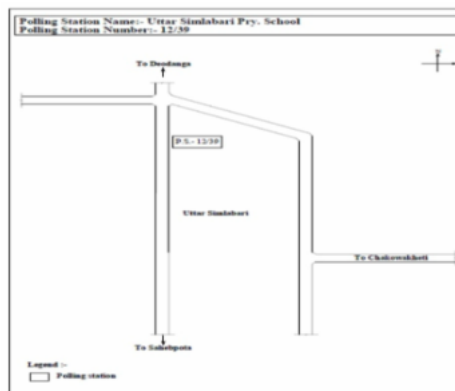

নির্বাচক নিবন্ধন আধিকারিকের স্বাক্ষর

Nazri Naksha

Google Map View

Polling Station Building Front View

Polling Station Front View

Cad View

Key MAP View

1 নাম : সঞ্জীতা কাজী স্বামীর নাম: বাবলু কাজী বাড়ির নং : এন0161 বয়স : 36 লিঙ্গ : মহিলা	CMC2880714 ফটো উপলব্ধ	2 নাম : বাবলু কাজী পিতার নাম: রহিন্দ্র কাজী বাড়ির নং : n0161 বয়স : 40 লিঙ্গ : পুরুষ	MBK3169661 ফটো উপলব্ধ	3 নাম : যমুনা কাজী স্বামীর নাম: ধনেশ কাজী বাড়ির নং : n0161 বয়স : 48 লিঙ্গ : মহিলা	TIH2391936 ফটো উপলব্ধ
4 নাম : সূশান্ত কাজী পিতার নাম: ধনেশ কাজী বাড়ির নং : n0161 বয়স : 31 লিঙ্গ : পুরুষ	TIH1619618 ফটো উপলব্ধ	5 নাম : তুলসী দাস উরাও মায়ের নাম: সুমরী উরাও বাড়ির নং : n0161 বয়স : 44 লিঙ্গ : পুরুষ	MBK2795227 ফটো উপলব্ধ	6 নাম : সোমশ্রী স্বামীর নাম: রহিন্দ্র কাজী বাড়ির নং : n0161 বয়স : 82 লিঙ্গ : মহিলা	TIH2386977 ফটো উপলব্ধ
7 নাম : দেবশীষ কাজী পিতার নাম: ধনেশ কাজী বাড়ির নং : n0161 বয়স : 35 লিঙ্গ : পুরুষ	TIH1285766 ফটো উপলব্ধ	8 নাম : ধনেশ কাজী পিতার নাম: রহিন্দ্র কাজী বাড়ির নং : n0161 বয়স : 53 লিঙ্গ : পুরুষ	TIH2374932 ফটো উপলব্ধ	9 নাম : শিউলি টপ্পো (উরাও) স্বামীর নাম: বিশ্বনাথ উরাও বাড়ির নং : n0285 বয়স : 35 লিঙ্গ : মহিলা	TIH2111367 ফটো উপলব্ধ
10 নাম : সুজিতা শৈব্য (কাজী) স্বামীর নাম: সন্দীপ কাজী বাড়ির নং : n0305 বয়স : 34 লিঙ্গ : মহিলা	TIH2111565 ফটো উপলব্ধ	11 নাম : কালেশ্রী নার্জিনারী (কাজী) স্বামীর নাম: শেখর কাজী বাড়ির নং : n0306 বয়স : 35 লিঙ্গ : মহিলা	TIH2111573 ফটো উপলব্ধ	12 নাম : সুমতা রায় (বর্মন) স্বামীর নাম: রঞ্জিত বর্মন বাড়ির নং : n0314 বয়স : 29 লিঙ্গ : মহিলা	TIH2111656 ফটো উপলব্ধ
13 নাম : আরতি সুব্বা (রাই) স্বামীর নাম: কমল কুমার রাই বাড়ির নং : n0309 বয়স : 51 লিঙ্গ : মহিলা	TIH2111607 ফটো উপলব্ধ	14 নাম : শিব কুমার উরাও পিতার নাম: সূর্য উরাও বাড়ির নং : n0310 বয়স : 29 লিঙ্গ : পুরুষ	TIH2111615 ফটো উপলব্ধ	15 নাম : শুকলাল উরাও পিতার নাম: বানা ওরাও বাড়ির নং : n0199 বয়স : 68 লিঙ্গ : পুরুষ	TIH2348191 ফটো উপলব্ধ
16 নাম : রাজেশ উরাও পিতার নাম: সোমরা উরাও বাড়ির নং : n0139 বয়স : 38 লিঙ্গ : পুরুষ	MBK3159969 ফটো উপলব্ধ	17 নাম : রাজ উরাও পিতার নাম: সোমরা উরাও বাড়ির নং : n0139 বয়স : 49 লিঙ্গ : পুরুষ	TIH2313385 ফটো উপলব্ধ	18 নাম : হীরালাল উরাও পিতার নাম: গনেশ উরাও বাড়ির নং : এন0000 বয়স : 43 লিঙ্গ : পুরুষ	CMC2283174 ফটো উপলব্ধ
19 নাম : প্রতিমা উরাও স্বামীর নাম: দুলাল উরাও বাড়ির নং : n0188 বয়স : 41 লিঙ্গ : মহিলা	TIH1285584 ফটো উপলব্ধ	20 নাম : বিনোদ উরাও পিতার নাম: শুকলাল উরাও বাড়ির নং : n0199 বয়স : 37 লিঙ্গ : পুরুষ	TIH0152702 ফটো উপলব্ধ	21 নাম : বাশক্তি উরাও স্বামীর নাম: বাবলু উরাও বাড়ির নং : n0199 বয়স : 40 লিঙ্গ : মহিলা	MBK2881340 ফটো উপলব্ধ
22 নাম : বিকাশ উরাও পিতার নাম: শুকলাল উরাও বাড়ির নং : n0199 বয়স : 44 লিঙ্গ : পুরুষ	TIH1619287 ফটো উপলব্ধ	23 নাম : মালো ওরাও স্বামীর নাম: ভাদোয়া ওরাও বাড়ির নং : n0153 বয়স : 53 লিঙ্গ : মহিলা	WB/02/013/498482 ফটো উপলব্ধ	24 নাম : সঞ্জিৎ উরাও পিতার নাম: বুদ্ধলাল উরাও বাড়ির নং : n0153 বয়স : 28 লিঙ্গ : পুরুষ	TIH1956333 ফটো উপলব্ধ
25 নাম : সুনিতা উরাও পিতার নাম: ভাদোয়া উরাও বাড়ির নং : n0323 বয়স : 28 লিঙ্গ : মহিলা	TIH2171320 ফটো উপলব্ধ	26 নাম : দিপা উরাও স্বামীর নাম: সুভাষ টিলা বাড়ির নং : n0317 বয়স : 31 লিঙ্গ : মহিলা	TIH1733575 ফটো উপলব্ধ	27 নাম : সুমন উরাও পিতার নাম: সোহান উরাও বাড়ির নং : n0351 বয়স : 26 লিঙ্গ : পুরুষ	TIH2218758 ফটো উপলব্ধ
28 নাম : রাজেশ উরাও পিতার নাম: ঘুড়া উরাও বাড়ির নং : n0349 বয়স : 26 লিঙ্গ : পুরুষ	TIH2218733 ফটো উপলব্ধ	29 নাম : কবিতা উরাও পিতার নাম: পূর্ণ উরাও বাড়ির নং : n0188 বয়স : 31 লিঙ্গ : মহিলা	TIH1956432 ফটো উপলব্ধ	30 নাম : রাজেন উরাও পিতার নাম: মেঘনাথ উরাও বাড়ির নং : n0275 বয়স : 37 লিঙ্গ : পুরুষ	TIH1398718 ফটো উপলব্ধ