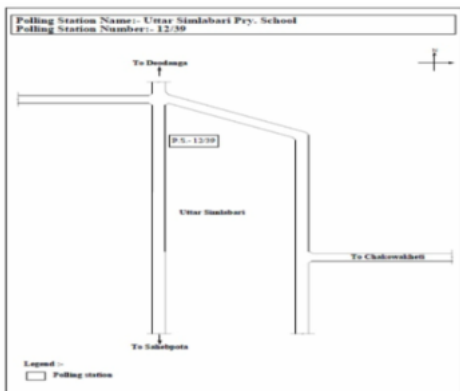

Nazri Naksha