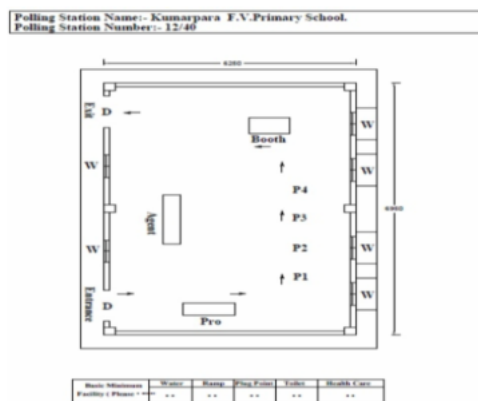

নির্বাচক নিবন্ধন আধিকারিকের স্বাক্ষর

Nazri Naksha

Google Map View

Polling Station Building Front View

Polling Station Front View

Cad View

Key MAP View

1	RIY1132737	নাম : আরতি সুবা করঞ্জী স্বামীর নাম: তরণ করঞ্জী বাড়ির নং : এন0258 বয়স : 34 লিঙ্গ : মহিলা	ফটো উপলব্ধ	2	YJC1157288	নাম : রেশমী বড়গাঁও পিতার নাম: দিবস বড়গাঁও বাড়ির নং : এন0258 বয়স : 36 লিঙ্গ : মহিলা	ফটো উপলব্ধ	3	MBK0862607	নাম : যোশেফ পিতার নাম: বুধু কুজুর বাড়ির নং : n0047 বয়স : 81 লিঙ্গ : পুরুষ	ফটো উপলব্ধ
4	TIH2324382	নাম : ফাণ্ড কুজুর পিতার নাম: যোশেফ কুজুর বাড়ির নং : n0047 বয়স : 60 লিঙ্গ : পুরুষ	ফটো উপলব্ধ	5	MBK3233368	নাম : সোলেমন মিঞা পিতার নাম: দুলা মিঞা বাড়ির নং : n0258 বয়স : 39 লিঙ্গ : পুরুষ	ফটো উপলব্ধ	6	MBK0862615	নাম : সাউনি কুজুর স্বামীর নাম: যোশেফ কুজুর বাড়ির নং : n0047 বয়স : 76 লিঙ্গ : মহিলা	ফটো উপলব্ধ
7	MBK3169943	নাম : নির্মল কুজুর পিতার নাম: জোসেফ কুজুর বাড়ির নং : n0047 বয়স : 57 লিঙ্গ : পুরুষ	ফটো উপলব্ধ	8	TIH2757052	নাম : অভিষেক কুজুর পিতার নাম: ফাণ্ড কুজুর বাড়ির নং : কুমারপাড়া বয়স : 23 লিঙ্গ : পুরুষ	ফটো উপলব্ধ	9	MBK1478601	নাম : বাসন্তী সোম স্বামীর নাম: রবি সোম বাড়ির নং : n0268 বয়স : 51 লিঙ্গ : মহিলা	ফটো উপলব্ধ
10	TIH2218881	নাম : রতন অধিকারী পিতার নাম: উপেন অধিকারী বাড়ির নং : n0336 বয়স : 26 লিঙ্গ : পুরুষ	ফটো উপলব্ধ	11	WB/02/013/510357	নাম : শ্রীমতী অধিকারী স্বামীর নাম: উপেন অধিকারী বাড়ির নং : n0003 বয়স : 63 লিঙ্গ : মহিলা	ফটো উপলব্ধ	12	MBK2881761	নাম : মমতা অধিকারী(বর্মন) স্বামীর নাম: অমল অধিকারী বাড়ির নং : n0163 বয়স : 40 লিঙ্গ : মহিলা	ফটো উপলব্ধ
13	WB/02/013/510515	নাম : সবিতা অধিকারী স্বামীর নাম: পরিতোষ অধিকারী বাড়ির নং : n0163 বয়স : 57 লিঙ্গ : মহিলা	ফটো উপলব্ধ	14	TIH1956929	নাম : বিপুল অধিকারী পিতার নাম: পরিমল অধিকারী বাড়ির নং : n0162 বয়স : 29 লিঙ্গ : পুরুষ	ফটো উপলব্ধ	15	WB/02/013/510466	নাম : ফুলেন অধিকারী পিতার নাম: তারিনী অধিকারী বাড়ির নং : n0002 বয়স : 58 লিঙ্গ : পুরুষ	ফটো উপলব্ধ
16	TIH2117222	নাম : বিপ্লব অধিকারী পিতার নাম: পরিতোষ অধিকারী বাড়ির নং : n0284 বয়স : 27 লিঙ্গ : পুরুষ	ফটো উপলব্ধ	17	WB/02/013/510356	নাম : ধনবাল্য অধিকারী স্বামীর নাম: জীতেন অধিকারী বাড়ির নং : n0001 বয়স : 55 লিঙ্গ : মহিলা	ফটো উপলব্ধ	18	WB/02/013/510517	নাম : পরিতোষ অধিকারী পিতার নাম: শশীমোহন অধিকারী বাড়ির নং : n0163 বয়স : 63 লিঙ্গ : পুরুষ	ফটো উপলব্ধ
19	MBK2797363	নাম : সিতেন অধিকারী পিতার নাম: তারিনী অধিকারী বাড়ির নং : n0002 বয়স : 48 লিঙ্গ : পুরুষ	ফটো উপলব্ধ	20	TIH1399351	নাম : স্বপ্না অধিকারী(রায়) স্বামীর নাম: কমল রায় বাড়ির নং : n0163 বয়স : 34 লিঙ্গ : মহিলা	ফটো উপলব্ধ	21	WB/02/013/510064	নাম : অমল অধিকারী পিতার নাম: শশীমোহন অধিকারী বাড়ির নং : n0163 বয়স : 57 লিঙ্গ : পুরুষ	ফটো উপলব্ধ
22	MBK2796480	নাম : শ্যামল অধিকারী পিতার নাম: রঘুনাথ অধিকারী বাড়ির নং : n0162 বয়স : 46 লিঙ্গ : পুরুষ	ফটো উপলব্ধ	23	MBK3160769	নাম : স্বপন অধিকারী পিতার নাম: উপেন অধিকারী বাড়ির নং : n0003 বয়স : 39 লিঙ্গ : পুরুষ	ফটো উপলব্ধ	24	WB/02/013/510409	নাম : পরেশ অধিকারী পিতার নাম: নরেন্দ্রনাথ অধিকারী বাড়ির নং : n0120 বয়স : 57 লিঙ্গ : পুরুষ	ফটো উপলব্ধ
25	TIH1620442	নাম : জতন অধিকারী পিতার নাম: উপেন অধিকারী বাড়ির নং : n0003 বয়স : 33 লিঙ্গ : পুরুষ	ফটো উপলব্ধ	26	TIH1956937	নাম : আজিতা অধিকারী (উরাও) স্বামীর নাম: নয়ন অধিকারী বাড়ির নং : n0001 বয়স : 32 লিঙ্গ : মহিলা	ফটো উপলব্ধ	27	TIH0158493	নাম : নয়ন অধিকারী পিতার নাম: জীতেন অধিকারী বাড়ির নং : n0001 বয়স : 38 লিঙ্গ : পুরুষ	ফটো উপলব্ধ
28	TIH0158477	নাম : পবন অধিকারী পিতার নাম: জগদীশ অধিকারী বাড়ির নং : n0161 বয়স : 36 লিঙ্গ : পুরুষ	ফটো উপলব্ধ	29	WB/02/013/510485	নাম : ধর্মেশ্বরী অধিকারী স্বামীর নাম: হরিচরণ অধিকারী বাড়ির নং : n0160 বয়স : 71 লিঙ্গ : মহিলা	ফটো উপলব্ধ	30	TIH1872829	নাম : তাপস অধিকারী পিতার নাম: পরেশ অধিকারী বাড়ির নং : n0120 বয়স : 29 লিঙ্গ : পুরুষ	ফটো উপলব্ধ