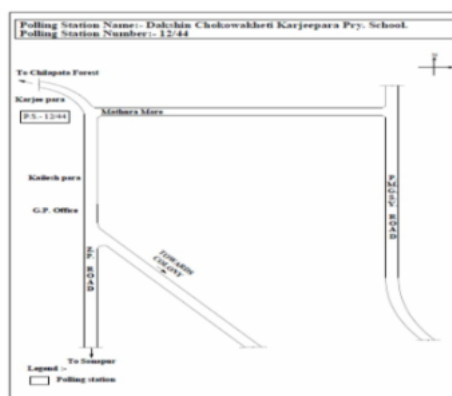

নির্বাচক নিবন্ধন আধিকারিকের স্বাক্ষর

Nazri Naksha

Google Map View

Polling Station Building Front View

Polling Station Front View

Cad View

Key MAP View

1 নাম : শিব লাকড়া পিতার নাম: রঞ্জিত লাকড়া বাড়ির নং : এন0033 বয়স : 41 লিঙ্গ : পুরুষ	CFC3358801 ফটো উপলব্ধ	2 নাম : দীনবালা রায় স্বামীর নাম: কুমুদ রায় বাড়ির নং : n0033 বয়স : 57 লিঙ্গ : মহিলা	WB/02/013/519617 ফটো উপলব্ধ	3 নাম : স্বপ্না রায় পিতার নাম: ডালিম রায় বাড়ির নং : এন0033 বয়স : 30 লিঙ্গ : মহিলা	TIH1753037 ফটো উপলব্ধ
4 নাম : সফিয়া বেগম স্বামীর নাম: আব্দুল রহমান বাড়ির নং : এন0033 বয়স : 89 লিঙ্গ : মহিলা	WB/02/013/519341 ফটো উপলব্ধ	5 নাম : শর্মিলা অধিকারী রায় স্বামীর নাম: মানিক রায় বাড়ির নং : n0112 বয়স : 28 লিঙ্গ : মহিলা	SKW2011575 ফটো উপলব্ধ	6 নাম : মৌমিতা আদিত্য পিতার নাম: মদন মোহন আদিত্য বাড়ির নং : এন0107 বয়স : 23 লিঙ্গ : মহিলা	TIH2527711 ফটো উপলব্ধ
7 নাম : সুজিত উরাও পিতার নাম: লক্ষ্মণ উরাও বাড়ির নং : এন0080 বয়স : 24 লিঙ্গ : পুরুষ	TIH2555738 ফটো উপলব্ধ	8 নাম : শিবানী উরাও মায়ের নাম: সুমিত উরাও বাড়ির নং : n0251 বয়স : 26 লিঙ্গ : মহিলা	TIH2219624 ফটো উপলব্ধ	9 নাম : বিশ্বজিৎ উরাও পিতার নাম: লক্ষ্মণ উরাও বাড়ির নং : এন0080 বয়স : 22 লিঙ্গ : পুরুষ	TIH2621118 ফটো উপলব্ধ
10 নাম : লিলৌ উরাও পিতার নাম: মংলু উরাও বাড়ির নং : এন0132 বয়স : 23 লিঙ্গ : মহিলা	TIH2527109 ফটো উপলব্ধ	Q 11 নাম : রিকেশ উরাও পিতার নাম: মংলু উরাও বাড়ির নং : এন0132 বয়স : 23 লিঙ্গ : পুরুষ	TIH2527166 ফটো উপলব্ধ	12 নাম : নানু ওরাও পিতার নাম: বিফাই ওরাও বাড়ির নং : n0197 বয়স : 70 লিঙ্গ : পুরুষ	CFC1973734 ফটো উপলব্ধ
13 নাম : দশমী ওরাও স্বামীর নাম: নানু ওরাও বাড়ির নং : n0198 বয়স : 61 লিঙ্গ : মহিলা	CFC4013678 ফটো উপলব্ধ	14 নাম : রত্না উরাও পিতার নাম: নানু উরাও বাড়ির নং : এন0197 বয়স : 32 লিঙ্গ : মহিলা	TIH1509959 ফটো উপলব্ধ	15 নাম : কম্পনা ওরাও পিতার নাম: নানু ওরাও বাড়ির নং : n0199 বয়স : 34 লিঙ্গ : মহিলা	TIH1301332 ফটো উপলব্ধ
16 নাম : মিনতি ওরাও পিতার নাম: মংলু ওরাও বাড়ির নং : এন0132 বয়স : 25 লিঙ্গ : মহিলা	TIH2251411 ফটো উপলব্ধ	17 নাম : গীতা রাভা পিতার নাম: রতন রাভা বাড়ির নং : n0012 বয়স : 28 লিঙ্গ : মহিলা	TIH1968544 ফটো উপলব্ধ	18 নাম : সুমিত কর পিতার নাম: গোপাল কর বাড়ির নং : এন0012 বয়স : 22 লিঙ্গ : পুরুষ	TIH2587681 ফটো উপলব্ধ
19 নাম : মিতা দত্ত (কর) স্বামীর নাম: গোপাল কর বাড়ির নং : n0012 বয়স : 48 লিঙ্গ : মহিলা	MBK2799666 ফটো উপলব্ধ	20 নাম : তরুলতা রায় স্বামীর নাম: সন্তোষ রায় বাড়ির নং : n0012 বয়স : 25 লিঙ্গ : মহিলা	TIH2411775 ফটো উপলব্ধ	21 নাম : শ্রেয়ংকা দে পিতার নাম: সুবল চন্দ্র দে বাড়ির নং : n0012 বয়স : 24 লিঙ্গ : মহিলা	TIH2411742 ফটো উপলব্ধ
22 নাম : সুভাষ রায় পিতার নাম: কনক রায় বাড়ির নং : n0012 বয়স : 24 লিঙ্গ : পুরুষ	TIH2411643 ফটো উপলব্ধ	23 নাম : শুভম বৈদ্য পিতার নাম: পবিত্র বৈদ্য বাড়ির নং : n0012 বয়স : 25 লিঙ্গ : পুরুষ	TIH2411700 ফটো উপলব্ধ	24 নাম : গোপাল কর পিতার নাম: বলাই কর বাড়ির নং : n0012 বয়স : 56 লিঙ্গ : পুরুষ	WB/02/013/519279 ফটো উপলব্ধ
25 নাম : নিতাই কর পিতার নাম: বলাই কর বাড়ির নং : n0012 বয়স : 67 লিঙ্গ : পুরুষ	WB/02/013/519523 ফটো উপলব্ধ	26 নাম : শিবশঙ্কর কর পিতার নাম: গোপাল কর বাড়ির নং : n0012 বয়স : 28 লিঙ্গ : পুরুষ	TIH1958347 ফটো উপলব্ধ	27 নাম : চন্দন রায় পিতার নাম: দ্বিজেন রায় বাড়ির নং : n0012 বয়স : 25 লিঙ্গ : পুরুষ	TIH2411676 ফটো উপলব্ধ
28 নাম : জয়ন্তী কর স্বামীর নাম: গৌরাজ কর বাড়ির নং : n0012 বয়স : 49 লিঙ্গ : মহিলা	MBK1836592 ফটো উপলব্ধ	29 নাম : কর্নদেব কাজী পিতার নাম: খগেন কাজী বাড়ির নং : n0210 বয়স : 29 লিঙ্গ : পুরুষ	TIH2112589 ফটো উপলব্ধ	30 নাম : মীরা কাজী স্বামীর নাম: চিরঞ্জিত কাজী বাড়ির নং : n0257 বয়স : 26 লিঙ্গ : মহিলা	TIH2219681 ফটো উপলব্ধ