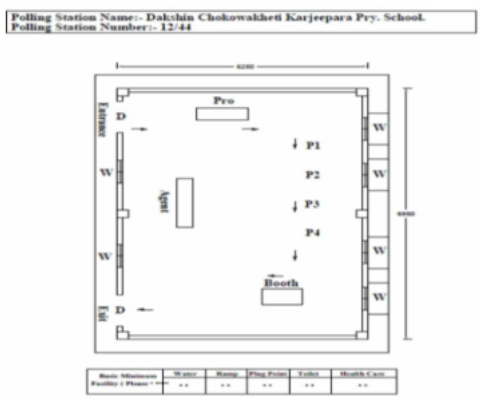

নির্বাচক নিবন্ধন আধিকারিকের স্বাক্ষর

Nazri Naksha

Google Map View

Polling Station Building Front View

Polling Station Front View

Cad View

Key MAP View

1 নাম : শিব লাকড়া পিতার নাম: রঞ্জিত লাকড়া বাড়ির নং : এন0033 বয়স : 41 লিঙ্গ : পুরুষ	CFC3358801 ফটো উপলব্ধ	2 নাম : দীনবালা রায় স্বামীর নাম: কুমুদ রায় বাড়ির নং : n0033 বয়স : 57 লিঙ্গ : মহিলা	WB/02/013/519617 ফটো উপলব্ধ	3 নাম : স্বপ্না রায় পিতার নাম: ডালিম রায় বাড়ির নং : এন0033 বয়স : 30 লিঙ্গ : মহিলা	TIH1753037 ফটো উপলব্ধ
4 নাম : সফিয়া বেগম স্বামীর নাম: আব্দুল রহমান বাড়ির নং : এন0033 বয়স : 89 লিঙ্গ : মহিলা	WB/02/013/519341 ফটো উপলব্ধ	5 নাম : শর্মিলা অধিকারী রায় স্বামীর নাম: মানিক রায় বাড়ির নং : n0112 বয়স : 28 লিঙ্গ : মহিলা	SKW2011575 ফটো উপলব্ধ	6 নাম : মৌমিতা আদিত্য পিতার নাম: মদন মোহন আদিত্য বাড়ির নং : এন0107 বয়স : 23 লিঙ্গ : মহিলা	TIH2527711 ফটো উপলব্ধ
7 নাম : সুজিত উরাও পিতার নাম: লক্ষ্মণ উরাও বাড়ির নং : এন0080 বয়স : 24 লিঙ্গ : পুরুষ	TIH2555738 ফটো উপলব্ধ	8 নাম : শিবানী উরাও মায়ের নাম: সুমিত উরাও বাড়ির নং : n0251 বয়স : 26 লিঙ্গ : মহিলা	TIH2219624 ফটো উপলব্ধ	9 নাম : বিশ্বজিৎ উরাও পিতার নাম: লক্ষ্মণ উরাও বাড়ির নং : এন0080 বয়স : 22 লিঙ্গ : পুরুষ	TIH2621118 ফটো উপলব্ধ
10 নাম : লিলৌ উরাও পিতার নাম: মংলু উরাও বাড়ির নং : এন0132 বয়স : 23 লিঙ্গ : মহিলা	TIH2527109 ফটো উপলব্ধ	Q 11 নাম : রিকেশ উরাও পিতার নাম: মংলু উরাও বাড়ির নং : এন0132 বয়স : 23 লিঙ্গ : পুরুষ	TIH2527166 ফটো উপলব্ধ	12 নাম : নানু ওরাও পিতার নাম: বিফাই ওরাও বাড়ির নং : n0197 বয়স : 70 লিঙ্গ : পুরুষ	CFC1973734 ফটো উপলব্ধ
13 নাম : দশমী ওরাও স্বামীর নাম: নানু ওরাও বাড়ির নং : n0198 বয়স : 61 লিঙ্গ : মহিলা	CFC4013678 ফটো উপলব্ধ	14 নাম : রত্না উরাও পিতার নাম: নানু উরাও বাড়ির নং : এন0197 বয়স : 32 লিঙ্গ : মহিলা	TIH1509959 ফটো উপলব্ধ	15 নাম : কম্পনা ওরাও পিতার নাম: নানু ওরাও বাড়ির নং : n0199 বয়স : 34 লিঙ্গ : মহিলা	TIH1301332 ফটো উপলব্ধ
16 নাম : মিনতি ওরাও পিতার নাম: মংলু ওরাও বাড়ির নং : এন0132 বয়স : 25 লিঙ্গ : মহিলা	TIH2251411 ফটো উপলব্ধ	17 নাম : গীতা রাভা পিতার নাম: রতন রাভা বাড়ির নং : n0012 বয়স : 28 লিঙ্গ : মহিলা	TIH1968544 ফটো উপলব্ধ	18 নাম : সুমিত কর পিতার নাম: গোপাল কর বাড়ির নং : এন0012 বয়স : 22 লিঙ্গ : পুরুষ	TIH2587681 ফটো উপলব্ধ
19 নাম : মিতা দত্ত (কর) স্বামীর নাম: গোপাল কর বাড়ির নং : n0012 বয়স : 48 লিঙ্গ : মহিলা	MBK2799666 ফটো উপলব্ধ	20 নাম : তরুলতা রায় স্বামীর নাম: সন্তোষ রায় বাড়ির নং : n0012 বয়স : 25 লিঙ্গ : মহিলা	TIH2411775 ফটো উপলব্ধ	21 নাম : শ্রেয়ংকা দে পিতার নাম: সুবল চন্দ্র দে বাড়ির নং : n0012 বয়স : 24 লিঙ্গ : মহিলা	TIH2411742 ফটো উপলব্ধ
22 নাম : সুভাষ রায় পিতার নাম: কনক রায় বাড়ির নং : n0012 বয়স : 24 লিঙ্গ : পুরুষ	TIH2411643 ফটো উপলব্ধ	23 নাম : শুভম বৈদ্য পিতার নাম: পবিত্র বৈদ্য বাড়ির নং : n0012 বয়স : 25 লিঙ্গ : পুরুষ	TIH2411700 ফটো উপলব্ধ	24 নাম : গোপাল কর পিতার নাম: বলাই কর বাড়ির নং : n0012 বয়স : 56 লিঙ্গ : পুরুষ	WB/02/013/519279 ফটো উপলব্ধ
25 নাম : নিতাই কর পিতার নাম: বলাই কর বাড়ির নং : n0012 বয়স : 67 লিঙ্গ : পুরুষ	WB/02/013/519523 ফটো উপলব্ধ	26 নাম : শিবশঙ্কর কর পিতার নাম: গোপাল কর বাড়ির নং : n0012 বয়স : 28 লিঙ্গ : পুরুষ	TIH1958347 ফটো উপলব্ধ	27 নাম : চন্দন রায় পিতার নাম: দ্বিজেন রায় বাড়ির নং : n0012 বয়স : 25 লিঙ্গ : পুরুষ	TIH2411676 ফটো উপলব্ধ
28 নাম : জয়ন্তী কর স্বামীর নাম: গৌরাজ কর বাড়ির নং : n0012 বয়স : 49 লিঙ্গ : মহিলা	MBK1836592 ফটো উপলব্ধ	29 নাম : কর্নদেব কাজী পিতার নাম: খগেন কাজী বাড়ির নং : n0210 বয়স : 29 লিঙ্গ : পুরুষ	TIH2112589 ফটো উপলব্ধ	30 নাম : মীরা কাজী স্বামীর নাম: চিরঞ্জিত কাজী বাড়ির নং : n0257 বয়স : 26 লিঙ্গ : মহিলা	TIH2219681 ফটো উপলব্ধ