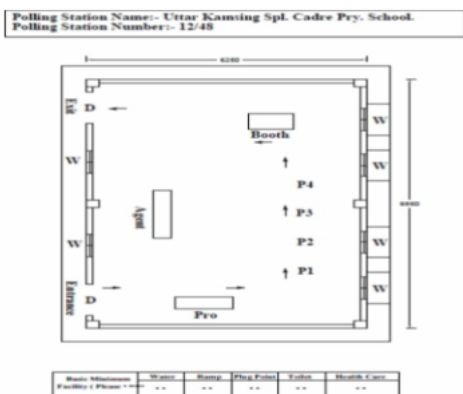

নির্বাচক নিবন্ধন আধিকারিকের স্বাক্ষর

Nazri Naksha

Google Map View

Polling Station Building Front View

Polling Station Front View

Cad View

Key MAP View

1 নাম : পুরনিমা উরাও স্বামীর নাম: হরিকিশোর অধিকারী বাড়ির নং : এন0046 বয়স : 23 লিঙ্গ : মহিলা	TIH2507986 ফটো উপলব্ধ	2 নাম : প্রশান্ত অধিকারী পিতার নাম: জগদীশ অধিকারী বাড়ির নং : n0046 বয়স : 24 লিঙ্গ : পুরুষ	TIH2447282 ফটো উপলব্ধ	3 নাম : দিপঙ্কর অধিকারী পিতার নাম: প্রবীন অধিকারী বাড়ির নং : এন0057 বয়স : 26 লিঙ্গ : পুরুষ	TIH2508182 ফটো উপলব্ধ
4 নাম : সজল উরাও পিতার নাম: মণীরাম উরাও বাড়ির নং : n0018 বয়স : 24 লিঙ্গ : পুরুষ	TIH2447472 ফটো উপলব্ধ	5 নাম : বাবলী উড়াও স্বামীর নাম: শুকরাম উড়াও বাড়ির নং : n0001 বয়স : 63 লিঙ্গ : মহিলা	WB/02/013/528808 ফটো উপলব্ধ	6 নাম : অরুণ কুমার রায় পিতার নাম: শিবেন্দ্র রায় বাড়ির নং : n0007 বয়স : 47 লিঙ্গ : পুরুষ	MBK2804284 ফটো উপলব্ধ
7 নাম : মিনতী উড়াও স্বামীর নাম: বিশ্বনাথ উড়াও বাড়ির নং : n0001 বয়স : 51 লিঙ্গ : মহিলা	WB/02/013/528810 ফটো উপলব্ধ	8 নাম : পৌরী উরাও পিতার নাম: বিশ্বনাথ উরাও বাড়ির নং : এন0001 বয়স : 23 লিঙ্গ : মহিলা	TIH2547164 ফটো উপলব্ধ	9 নাম : বিশ্বনাথ ওরাও পিতার নাম: সোমা ওরাও বাড়ির নং : n0001 বয়স : 53 লিঙ্গ : পুরুষ	MBK0896423 ফটো উপলব্ধ
10 নাম : শুকুরমনি উরাও স্বামীর নাম: মনিরাম উরাও বাড়ির নং : n0018 বয়স : 51 লিঙ্গ : মহিলা	WB/02/012/111606 ফটো উপলব্ধ	11 নাম : ভারত ওরান পিতার নাম: সুকরাম ওরান বাড়ির নং : n0001 বয়স : 40 লিঙ্গ : পুরুষ	MBK2804839 ফটো উপলব্ধ	12 নাম : মনিরাম উড়াও পিতার নাম: বান্ধনা উড়াও বাড়ির নং : n0018 বয়স : 55 লিঙ্গ : পুরুষ	WB/02/013/528125 ফটো উপলব্ধ
13 নাম : সুশীল উড়াও পিতার নাম: বান্ধনা উড়াও বাড়ির নং : n0018 বয়স : 65 লিঙ্গ : পুরুষ	WB/02/013/528146 ফটো উপলব্ধ	14 নাম : বাসন্তী উড়াও স্বামীর নাম: সুনীল উড়াও বাড়ির নং : n0018 বয়স : 57 লিঙ্গ : মহিলা	WB/02/013/528700 ফটো উপলব্ধ	15 নাম : রূপালি উরাও মায়ের নাম: বাবলী উরাও বাড়ির নং : n0001 বয়স : 30 লিঙ্গ : মহিলা	TIH1960020 ফটো উপলব্ধ
16 নাম : গোপীনাথ উরাও পিতার নাম: সুখরাম উরাও বাড়ির নং : n0001 বয়স : 36 লিঙ্গ : পুরুষ	TIH1290964 ফটো উপলব্ধ	17 নাম : জীৎনি উড়াও স্বামীর নাম: আমরুস উড়াও বাড়ির নং : n0007 বয়স : 61 লিঙ্গ : মহিলা	WB/02/013/528650 ফটো উপলব্ধ	18 নাম : সঞ্জীত রায় পিতার নাম: অরুণ কুমার বাড়ির নং : 015 বয়স : 20 লিঙ্গ : পুরুষ	TIH2752764 ফটো উপলব্ধ
19 নাম : সোনামনি উরাও পিতার নাম: বিমল উরাও বাড়ির নং : এন0068 বয়স : 26 লিঙ্গ : মহিলা	TIH2508075 ফটো উপলব্ধ	20 নাম : সরস্বতী উরাও স্বামীর নাম: রাজিব উরাও স্বামী বাড়ির নং : 234 বয়স : 23 লিঙ্গ : মহিলা	TIH2634947 ফটো উপলব্ধ	21 নাম : প্রদীপ উরাও পিতার নাম: চান্দা উরাও বাড়ির নং : 1481 বয়স : 30 লিঙ্গ : পুরুষ	TIH2113868 ফটো উপলব্ধ
22 নাম : সবিত উরাও পিতার নাম: কার্তিক উরাও বাড়ির নং : এন0073 বয়স : 26 লিঙ্গ : পুরুষ	TIH2508653 ফটো উপলব্ধ	23 নাম : সুনীল উরাও পিতার নাম: বুধুরাম উরাও বাড়ির নং : no 47 বয়স : 37 লিঙ্গ : পুরুষ	TIH2201945 ফটো উপলব্ধ	24 নাম : সঞ্জিত উরাও পিতার নাম: বিপুল উরাও বাড়ির নং : এন0086 বয়স : 24 লিঙ্গ : পুরুষ	TIH2508232 ফটো উপলব্ধ
25 নাম : জ্যোতি উরাও স্বামীর নাম: রুপেশ উরাও বাড়ির নং : n0144 বয়স : 27 লিঙ্গ : মহিলা	TIH2113926 ফটো উপলব্ধ	26 নাম : বান্ধিতা উরাও স্বামীর নাম: রিকু উরাও বাড়ির নং : no 65 বয়স : 53 লিঙ্গ : মহিলা	TIH2201895 ফটো উপলব্ধ	27 নাম : আশু উরাও পিতার নাম: বিনোদ উরাও বাড়ির নং : no 38 বয়স : 26 লিঙ্গ : পুরুষ	TIH2201960 ফটো উপলব্ধ
28 নাম : নেহা বাড়া উরাও স্বামীর নাম: গৌতম উরাও বাড়ির নং : n0069 বয়স : 26 লিঙ্গ : মহিলা	TIH2447456 ফটো উপলব্ধ	29 নাম : শুশিতা উরাও স্বামীর নাম: প্রদীপ উরাও বাড়ির নং : n0138 বয়স : 32 লিঙ্গ : মহিলা	TIH2240075 ফটো উপলব্ধ	30 নাম : বাবিতা উরাও পিতার নাম: কার্তিক উরাও বাড়ির নং : এন0073 বয়স : 27 লিঙ্গ : পুরুষ	TIH2508273 ফটো উপলব্ধ