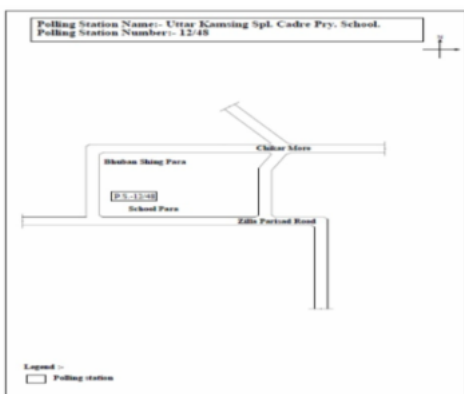

Nazri Naksha