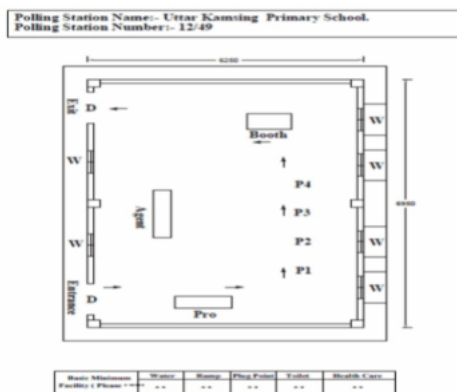

নির্বাচক নিবন্ধন আধিকারিকের স্বাক্ষর

Nazri Naksha

Google Map View

Polling Station Building Front View

Polling Station Front View

Cad View

Key MAP View

1 নাম : জ্যোতিময় অধিকারী পিতার নাম: দুলাল চন্দ্র অধিকারী বাড়ির নং : no 001 বয়স : 26 লিঙ্গ : পুরুষ	TIH2202091 ফটো উপলব্ধ	2 নাম : ললিতা অধিকারী স্বামীর নাম: সমর অধিকারী বাড়ির নং : এন0081 বয়স : 27 লিঙ্গ : মহিলা	TIH2282713 ফটো উপলব্ধ	3 নাম : জগবন্ধু অধিকারী পিতার নাম: মহেশ অধিকারী বাড়ির নং : n0017 বয়স : 64 লিঙ্গ : পুরুষ	WB/02/013/528469 ফটো উপলব্ধ
4 নাম : বিকাশ অধিকারী পিতার নাম: সুশীল অধিকারী বাড়ির নং : n0024 বয়স : 35 লিঙ্গ : পুরুষ	TIH1291459 ফটো উপলব্ধ	5 নাম : যমুনা অধিকারী স্বামীর নাম: সুশীল অধিকারী বাড়ির নং : n0024 বয়স : 59 লিঙ্গ : মহিলা	WB/02/013/528676 ফটো উপলব্ধ	6 নাম : রামপ্রসাদ অধিকারী পিতার নাম: মলিন চন্দ্র অধিকারী বাড়ির নং : n0023 বয়স : 69 লিঙ্গ : পুরুষ	WB/02/013/528800 ফটো উপলব্ধ
7 নাম : তাপস অধিকারী পিতার নাম: জগবন্ধু অধিকারী বাড়ির নং : n0017 বয়স : 36 লিঙ্গ : পুরুষ	TIH1290865 ফটো উপলব্ধ	8 নাম : সুশীল অধিকারী পিতার নাম: মনিন্দ্র অধিকারী বাড়ির নং : n0024 বয়স : 67 লিঙ্গ : পুরুষ	WB/02/013/528507 ফটো উপলব্ধ	9 নাম : সরস্বতী অধিকারী স্বামীর নাম: রামপ্রসাদ অধিকারী বাড়ির নং : n0023 বয়স : 57 লিঙ্গ : মহিলা	WB/02/013/528585 ফটো উপলব্ধ
10 নাম : অবিনাশ অধিকারী পিতার নাম: প্রমোদ অধিকারী বাড়ির নং : n0013 বয়স : 32 লিঙ্গ : পুরুষ	TIH1624261 ফটো উপলব্ধ	11 নাম : বীরেন অধিকারী পিতার নাম: মহেশ অধিকারী বাড়ির নং : n0016 বয়স : 59 লিঙ্গ : পুরুষ	WB/02/013/528066 ফটো উপলব্ধ	12 নাম : কল্লোল অধিকারী পিতার নাম: পবীন অধিকারী বাড়ির নং : N0081 বয়স : 24 লিঙ্গ : পুরুষ	TIH2448363 ফটো উপলব্ধ
13 নাম : বাসন্তী অধিকারী স্বামীর নাম: প্রমোদ অধিকারী বাড়ির নং : n0013 বয়স : 51 লিঙ্গ : মহিলা	WB/02/013/528372 ফটো উপলব্ধ	14 নাম : সাবিত্রী অধিকারী স্বামীর নাম: দুর্গাচরণ অধিকারী বাড়ির নং : n0004 বয়স : 61 লিঙ্গ : মহিলা	WB/02/013/528587 ফটো উপলব্ধ	15 নাম : সরস্বতী অধিকারী স্বামীর নাম: চিত্তরঞ্জন অধিকারী বাড়ির নং : n0003 বয়স : 61 লিঙ্গ : মহিলা	WB/02/013/528477 ফটো উপলব্ধ
16 নাম : তাপসী রায় (অধিকারী) স্বামীর নাম: ধীরেন অধিকারী বাড়ির নং : n0016 বয়স : 41 লিঙ্গ : মহিলা	MBK3235132 ফটো উপলব্ধ	17 নাম : মাধব অধিকারী পিতার নাম: নির্মল অধিকারী বাড়ির নং : এন0097 বয়স : 23 লিঙ্গ : মহিলা	TIH2508661 ফটো উপলব্ধ	18 নাম : দীপিকা অধিকারী দেবনাথ স্বামীর নাম: মঙ্গল দেবনাথ বাড়ির নং : এন0108 বয়স : 35 লিঙ্গ : মহিলা	TIH1291236 ফটো উপলব্ধ
19 নাম : বিজয় অধিকারী পিতার নাম: বীরেন অধিকারী বাড়ির নং : এন00 বয়স : 21 লিঙ্গ : পুরুষ	TIH2651560 ফটো উপলব্ধ	20 নাম : ধীরেন অধিকারী পিতার নাম: মহেশ অধিকারী বাড়ির নং : n0016 বয়স : 56 লিঙ্গ : পুরুষ	MBK1496017 ফটো উপলব্ধ	21 নাম : জ্যোৎস্না অধিকারী স্বামীর নাম: বীরেন অধিকারী বাড়ির নং : n0016 বয়স : 42 লিঙ্গ : মহিলা	MBK2360022 ফটো উপলব্ধ
22 নাম : মেঘময় অধিকারী পিতার নাম: রামপ্রসাদ অধিকারী বাড়ির নং : n0023 বয়স : 31 লিঙ্গ : পুরুষ	TIH1624311 ফটো উপলব্ধ	23 নাম : পৌরী বর্মন (অধিকারী) স্বামীর নাম: দুলাল চন্দ্র অধিকারী বাড়ির নং : n0001 বয়স : 44 লিঙ্গ : মহিলা	MBK2359966 ফটো উপলব্ধ	24 নাম : জাহ্নবী অধিকারী স্বামীর নাম: ভরত অধিকারী বাড়ির নং : n0001 বয়স : 66 লিঙ্গ : মহিলা	WB/02/013/528591 ফটো উপলব্ধ
25 নাম : হিমাদ্রী শেখর অধিকারী পিতার নাম: চিত্তরঞ্জন অধিকারী বাড়ির নং : n0003 বয়স : 37 লিঙ্গ : পুরুষ	MBK3235322 ফটো উপলব্ধ	26 নাম : প্রমোদ অধিকারী পিতার নাম: কমলাকান্ত অধিকারী বাড়ির নং : n0013 বয়স : 59 লিঙ্গ : পুরুষ	WB/02/013/528377 ফটো উপলব্ধ	27 নাম : ননীগোপাল অধিকারী পিতার নাম: দুলাল চন্দ্র অধিকারী বাড়ির নং : n0001 বয়স : 24 লিঙ্গ : পুরুষ	TIH2448108 ফটো উপলব্ধ
28 নাম : মানস অধিকারী পিতার নাম: জগবন্ধু অধিকারী বাড়ির নং : n0017 বয়স : 39 লিঙ্গ : পুরুষ	MBK3235082 ফটো উপলব্ধ	29 নাম : নিলাদ্রী শেখর অধিকারী পিতার নাম: চিত্তরঞ্জন অধিকারী বাড়ির নং : n0003 বয়স : 34 লিঙ্গ : পুরুষ	TIH1400688 ফটো উপলব্ধ	30 নাম : চিত্তরঞ্জন অধিকারী পিতার নাম: দ্বারিকানাথ অধিকারী বাড়ির নং : n0003 বয়স : 71 লিঙ্গ : পুরুষ	WB/02/013/528001 ফটো উপলব্ধ