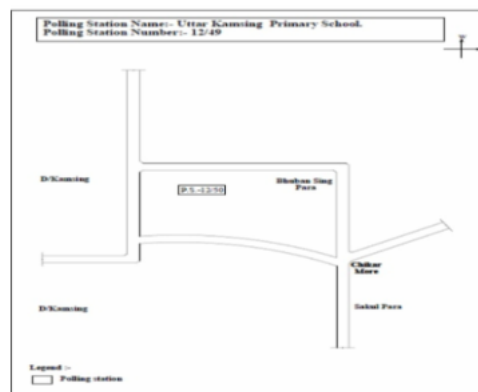

নির্বাচক নিবন্ধন আধিকারিকের স্বাক্ষর

Nazri Naksha

Google Map View

Polling Station Building Front View

Polling Station Front View

Cad View

Key MAP View

1 নাম : জ্যোতিময় অধিকারী পিতার নাম: দুলাল চন্দ্র অধিকারী বাড়ির নং : no 001 বয়স : 26 লিঙ্গ : পুরুষ	TIH2202091 ফটো উপলব্ধ	2 নাম : ললিতা অধিকারী স্বামীর নাম: সমর অধিকারী বাড়ির নং : এন0081 বয়স : 27 লিঙ্গ : মহিলা	TIH2282713 ফটো উপলব্ধ	3 নাম : জগবন্ধু অধিকারী পিতার নাম: মহেশ অধিকারী বাড়ির নং : n0017 বয়স : 64 লিঙ্গ : পুরুষ	WB/02/013/528469 ফটো উপলব্ধ
4 নাম : বিকাশ অধিকারী পিতার নাম: সুশীল অধিকারী বাড়ির নং : n0024 বয়স : 35 লিঙ্গ : পুরুষ	TIH1291459 ফটো উপলব্ধ	5 নাম : যমুনা অধিকারী স্বামীর নাম: সুশীল অধিকারী বাড়ির নং : n0024 বয়স : 59 লিঙ্গ : মহিলা	WB/02/013/528676 ফটো উপলব্ধ	6 নাম : রামপ্রসাদ অধিকারী পিতার নাম: মলিন চন্দ্র অধিকারী বাড়ির নং : n0023 বয়স : 69 লিঙ্গ : পুরুষ	WB/02/013/528800 ফটো উপলব্ধ
7 নাম : তাপস অধিকারী পিতার নাম: জগবন্ধু অধিকারী বাড়ির নং : n0017 বয়স : 36 লিঙ্গ : পুরুষ	TIH1290865 ফটো উপলব্ধ	8 নাম : সুশীল অধিকারী পিতার নাম: মনিন্দ্র অধিকারী বাড়ির নং : n0024 বয়স : 67 লিঙ্গ : পুরুষ	WB/02/013/528507 ফটো উপলব্ধ	9 নাম : সরস্বতী অধিকারী স্বামীর নাম: রামপ্রসাদ অধিকারী বাড়ির নং : n0023 বয়স : 57 লিঙ্গ : মহিলা	WB/02/013/528585 ফটো উপলব্ধ
10 নাম : অবিনাশ অধিকারী পিতার নাম: প্রমোদ অধিকারী বাড়ির নং : n0013 বয়স : 32 লিঙ্গ : পুরুষ	TIH1624261 ফটো উপলব্ধ	11 নাম : বীরেন অধিকারী পিতার নাম: মহেশ অধিকারী বাড়ির নং : n0016 বয়স : 59 লিঙ্গ : পুরুষ	WB/02/013/528066 ফটো উপলব্ধ	12 নাম : কল্লোল অধিকারী পিতার নাম: পবীন অধিকারী বাড়ির নং : N0081 বয়স : 24 লিঙ্গ : পুরুষ	TIH2448363 ফটো উপলব্ধ
13 নাম : বাসন্তী অধিকারী স্বামীর নাম: প্রমোদ অধিকারী বাড়ির নং : n0013 বয়স : 51 লিঙ্গ : মহিলা	WB/02/013/528372 ফটো উপলব্ধ	14 নাম : সাবিত্রী অধিকারী স্বামীর নাম: দুর্গাচরণ অধিকারী বাড়ির নং : n0004 বয়স : 61 লিঙ্গ : মহিলা	WB/02/013/528587 ফটো উপলব্ধ	15 নাম : সরস্বতী অধিকারী স্বামীর নাম: চিত্তরঞ্জন অধিকারী বাড়ির নং : n0003 বয়স : 61 লিঙ্গ : মহিলা	WB/02/013/528477 ফটো উপলব্ধ
16 নাম : তাপসী রায় (অধিকারী) স্বামীর নাম: ধীরেন অধিকারী বাড়ির নং : n0016 বয়স : 41 লিঙ্গ : মহিলা	MBK3235132 ফটো উপলব্ধ	17 নাম : মাধব অধিকারী পিতার নাম: নির্মল অধিকারী বাড়ির নং : এন0097 বয়স : 23 লিঙ্গ : মহিলা	TIH2508661 ফটো উপলব্ধ	18 নাম : দীপিকা অধিকারী দেবনাথ স্বামীর নাম: মঙ্গল দেবনাথ বাড়ির নং : এন0108 বয়স : 35 লিঙ্গ : মহিলা	TIH1291236 ফটো উপলব্ধ
19 নাম : বিজয় অধিকারী পিতার নাম: বীরেন অধিকারী বাড়ির নং : এন00 বয়স : 21 লিঙ্গ : পুরুষ	TIH2651560 ফটো উপলব্ধ	20 নাম : ধীরেন অধিকারী পিতার নাম: মহেশ অধিকারী বাড়ির নং : n0016 বয়স : 56 লিঙ্গ : পুরুষ	MBK1496017 ফটো উপলব্ধ	21 নাম : জ্যোৎস্না অধিকারী স্বামীর নাম: বীরেন অধিকারী বাড়ির নং : n0016 বয়স : 42 লিঙ্গ : মহিলা	MBK2360022 ফটো উপলব্ধ
22 নাম : মেঘময় অধিকারী পিতার নাম: রামপ্রসাদ অধিকারী বাড়ির নং : n0023 বয়স : 31 লিঙ্গ : পুরুষ	TIH1624311 ফটো উপলব্ধ	23 নাম : পৌরী বর্মন (অধিকারী) স্বামীর নাম: দুলাল চন্দ্র অধিকারী বাড়ির নং : n0001 বয়স : 44 লিঙ্গ : মহিলা	MBK2359966 ফটো উপলব্ধ	24 নাম : জাহ্নবী অধিকারী স্বামীর নাম: ভরত অধিকারী বাড়ির নং : n0001 বয়স : 66 লিঙ্গ : মহিলা	WB/02/013/528591 ফটো উপলব্ধ
25 নাম : হিমাদ্রী শেখর অধিকারী পিতার নাম: চিত্তরঞ্জন অধিকারী বাড়ির নং : n0003 বয়স : 37 লিঙ্গ : পুরুষ	MBK3235322 ফটো উপলব্ধ	26 নাম : প্রমোদ অধিকারী পিতার নাম: কমলাকান্ত অধিকারী বাড়ির নং : n0013 বয়স : 59 লিঙ্গ : পুরুষ	WB/02/013/528377 ফটো উপলব্ধ	27 নাম : ননীগোপাল অধিকারী পিতার নাম: দুলাল চন্দ্র অধিকারী বাড়ির নং : n0001 বয়স : 24 লিঙ্গ : পুরুষ	TIH2448108 ফটো উপলব্ধ
28 নাম : মানস অধিকারী পিতার নাম: জগবন্ধু অধিকারী বাড়ির নং : n0017 বয়স : 39 লিঙ্গ : পুরুষ	MBK3235082 ফটো উপলব্ধ	29 নাম : নিলাদ্রী শেখর অধিকারী পিতার নাম: চিত্তরঞ্জন অধিকারী বাড়ির নং : n0003 বয়স : 34 লিঙ্গ : পুরুষ	TIH1400688 ফটো উপলব্ধ	30 নাম : চিত্তরঞ্জন অধিকারী পিতার নাম: দ্বারিকানাথ অধিকারী বাড়ির নং : n0003 বয়স : 71 লিঙ্গ : পুরুষ	WB/02/013/528001 ফটো উপলব্ধ