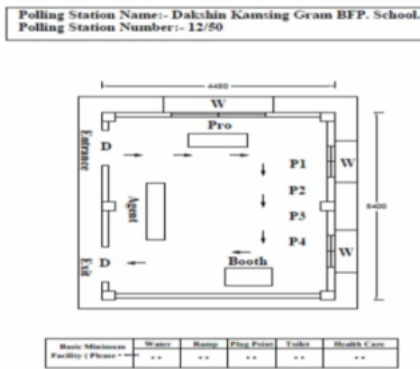

নির্বাচক নিবন্ধন আধিকারিকের স্বাক্ষর

Nazri Naksha

Google Map View

Polling Station Building Front View

Polling Station Front View

Cad View

Key MAP View

1 নাম : ধনঞ্জয় অধিকারী পিতার নাম: নগেন্দ্রনাথ অধিকারী বাড়ির নং : n0037 বয়স : 50 লিঙ্গ : পুরুষ	TIH2326064 ফটো উপলব্ধ	2 নাম : কাননবালা অধিকারী স্বামীর নাম: নগেন্দ্রনাথ অধিকারী বাড়ির নং : n0037 বয়স : 71 লিঙ্গ : মহিলা	WB/02/013/531169 ফটো উপলব্ধ	3 নাম : হরদেব অধিকারী পিতার নাম: হরিহর অধিকারী বাড়ির নং : n0001 বয়স : 55 লিঙ্গ : পুরুষ	WB/02/013/531043 ফটো উপলব্ধ
4 নাম : ঋষিকেশ অধিকারী পিতার নাম: ধনঞ্জয় অধিকারী বাড়ির নং : এন0089 বয়স : 23 লিঙ্গ : পুরুষ	TIH2511913 ফটো উপলব্ধ	5 নাম : দীপঙ্কর অধিকারী পিতার নাম: নরদেব অধিকারী বাড়ির নং : n0001 বয়স : 30 লিঙ্গ : পুরুষ	TIH1754605 ফটো উপলব্ধ	6 নাম : গীতা অধিকারী স্বামীর নাম: নরদেব অধিকারী বাড়ির নং : n0001 বয়স : 55 লিঙ্গ : মহিলা	WB/02/013/531335 ফটো উপলব্ধ
7 নাম : বঞ্চিতা অধিকারী স্বামীর নাম: ধনঞ্জয় অধিকারী বাড়ির নং : n0037 বয়স : 48 লিঙ্গ : মহিলা	MBK1496520 ফটো উপলব্ধ	8 নাম : নগেন্দ্রনাথ অধিকারী পিতার নাম: যোগেন্দ্রনাথ অধিকারী বাড়ির নং : n0037 বয়স : 81 লিঙ্গ : পুরুষ	WB/02/013/531045 ফটো উপলব্ধ	9 নাম : লক্ষী কাজী (অধিকারী) স্বামীর নাম: হরদেব অধিকারী বাড়ির নং : n0001 বয়স : 46 লিঙ্গ : মহিলা	LZL1589084 ফটো উপলব্ধ
10 নাম : নরদেব অধিকারী পিতার নাম: হরিহর অধিকারী বাড়ির নং : n0001 বয়স : 61 লিঙ্গ : পুরুষ	WB/02/013/531205 ফটো উপলব্ধ	11 নাম : পাপিয়া অধিকারী পিতার নাম: হরদেব অধিকারী বাড়ির নং : এন0001 বয়স : 23 লিঙ্গ : মহিলা	TIH2620698 ফটো উপলব্ধ	12 নাম : বিবেক অধিকারী পিতার নাম: হরদেব অধিকারী বাড়ির নং : এন0001 বয়স : 20 লিঙ্গ : পুরুষ	TIH2718914 ফটো উপলব্ধ
13 নাম : দিপঙ্কর দাস পিতার নাম: রবীন্দ্র নাথ দাস বাড়ির নং : n0028 বয়স : 40 লিঙ্গ : পুরুষ	TIH0200576 ফটো উপলব্ধ	14 নাম : অনুপকুমার দাস পিতার নাম: অশ্বিনীকুমার দাস বাড়ির নং : n0036 বয়স : 65 লিঙ্গ : পুরুষ	WB/02/013/531757 ফটো উপলব্ধ	15 নাম : রঞ্জিতা রায় (দাস) স্বামীর নাম: পার্থ দাস বাড়ির নং : n0035 বয়স : 37 লিঙ্গ : মহিলা	TIH1291582 ফটো উপলব্ধ
16 নাম : অর্চনা দাস স্বামীর নাম: পরেশচন্দ্র দাস বাড়ির নং : n0035 বয়স : 66 লিঙ্গ : মহিলা	TIH2377471 ফটো উপলব্ধ	17 নাম : বন্দনা রায় স্বামীর নাম: উত্তম রায় বাড়ির নং : n0036 বয়স : 32 লিঙ্গ : মহিলা	TIH1630060 ফটো উপলব্ধ	18 নাম : পার্থ দাস পিতার নাম: পরেশ দাস বাড়ির নং : n0035 বয়স : 47 লিঙ্গ : পুরুষ	MBK1863307 ফটো উপলব্ধ
19 নাম : কল্পনা বর্মন দাস স্বামীর নাম: দীপঙ্কর দাস বাড়ির নং : এন0028 বয়স : 29 লিঙ্গ : মহিলা	TIH2270312 ফটো উপলব্ধ	20 নাম : অয়ন দাস পিতার নাম: অনুপ দাস বাড়ির নং : এন0036 বয়স : 26 লিঙ্গ : পুরুষ	TIH2266500 ফটো উপলব্ধ	21 নাম : ভীম দাস মায়ের নাম: অঞ্জনা দাস বাড়ির নং : এন00034 বয়স : 22 লিঙ্গ : পুরুষ	TIH2577518 ফটো উপলব্ধ
22 নাম : অঞ্জনা দাস স্বামীর নাম: বিমল কুমার দাস বাড়ির নং : n0034 বয়স : 40 লিঙ্গ : মহিলা	MBK2806180 ফটো উপলব্ধ	23 নাম : রানা দাস পিতার নাম: পরেশ চন্দ্র দাস বাড়ির নং : n0035 বয়স : 45 লিঙ্গ : পুরুষ	MBK1862499 ফটো উপলব্ধ	24 নাম : জয়ন্ত দাস পিতার নাম: জিতেন দাস বাড়ির নং : n0252 বয়স : 34 লিঙ্গ : পুরুষ	UHI1638964 ফটো উপলব্ধ
25 নাম : রামা দাস স্বামীর নাম: বাপি রঞ্জন দাস বাড়ির নং : n0249 বয়স : 42 লিঙ্গ : মহিলা	TIH2114270 ফটো উপলব্ধ	26 নাম : বাপি রঞ্জন দাস পিতার নাম: রবীন্দ্র নাথ দাস বাড়ির নং : n0028 বয়স : 50 লিঙ্গ : পুরুষ	MBK1863935 ফটো উপলব্ধ	27 নাম : অলকারানী দাস স্বামীর নাম: রবীন্দ্রনাথ দাস বাড়ির নং : n0028 বয়স : 66 লিঙ্গ : মহিলা	WB/02/013/531230 ফটো উপলব্ধ
28 নাম : অর্পিতা দাস পিতার নাম: বাপি রঞ্জন দাস বাড়ির নং : সি/ও বাপি রঞ্জন দাস বয়স : 20 লিঙ্গ : মহিলা	TIH2772887 ফটো উপলব্ধ	29 নাম : মৃদুলা রায় পিতার নাম: বাবুল রায় বাড়ির নং : n0036 বয়স : 30 লিঙ্গ : মহিলা	TIH1960616 ফটো উপলব্ধ	30 নাম : পরেশচন্দ্র দাস পিতার নাম: পার্বতীচরন দাস বাড়ির নং : n0035 বয়স : 76 লিঙ্গ : পুরুষ	WB/02/013/531003 ফটো উপলব্ধ