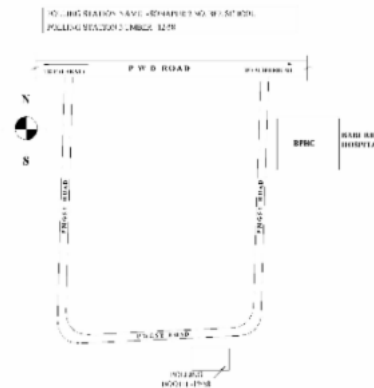

Key MAP View