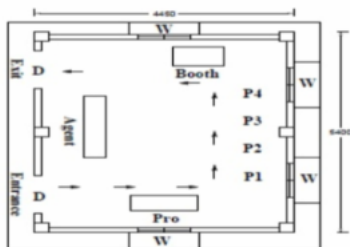

নির্বাচক নিবন্ধন আধিকারিকের স্বাক্ষর

Nazri Naksha

Google Map View

Polling Station Building Front View

Polling Station Front View

Cad View

Polling Station Name:- Sonapur 2 No. B.F.P. School.  
Polling Station Number:- 12/55