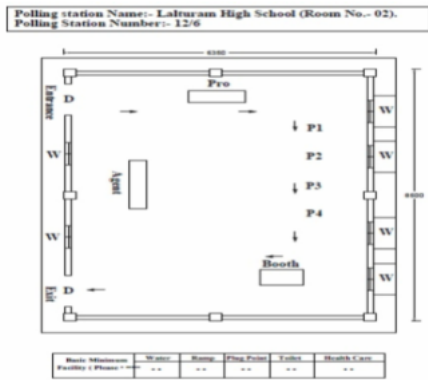

নির্বাচক নিবন্ধন আধিকারিকের স্বাক্ষর

Nazri Naksha

Google Map View

Polling Station Building Front View

Polling Station Front View

Cad View

Key MAP View

1 নাম : কুলচুম মিঞা স্বামীর নাম: আজির বাড়ির নং : n0082 বয়স : 66 লিঙ্গ : মহিলা ফটো উপলব্ধ	WB/02/013/393063	2 নাম : রমজান মিঞা পিতার নাম: সুলতান মিঞা বাড়ির নং : n0082 বয়স : 29 লিঙ্গ : পুরুষ ফটো উপলব্ধ	TIH1941475	3 নাম : খাদিমুল ইসলাম পিতার নাম: সুলতান মিঞা বাড়ির নং : n0064 বয়স : 36 লিঙ্গ : পুরুষ ফটো উপলব্ধ	TIH1863000
4 নাম : আজিরদিন মিঞা পিতার নাম: দশরথ বাড়ির নং : n0082 বয়স : 66 লিঙ্গ : পুরুষ ফটো উপলব্ধ	WB/02/013/393772	5 নাম : জাখিরুল ইসলাম পিতার নাম: সুলতান মিঞা বাড়ির নং : n0064 বয়স : 30 লিঙ্গ : পুরুষ ফটো উপলব্ধ	TIH1733120	6 নাম : আশালতা সরকার স্বামীর নাম: খাদিমুল ইসলাম বাড়ির নং : n0064 বয়স : 32 লিঙ্গ : মহিলা ফটো উপলব্ধ	TIH1863018
7 নাম : কুদ্দুস মিঞা পিতার নাম: আজিরদিন মিঞা বাড়ির নং : n0082 বয়স : 46 লিঙ্গ : পুরুষ ফটো উপলব্ধ	MBK2735462	8 নাম : রসিদুল মিঞা মায়ের নাম: রসনা খাতুন বাড়ির নং : এন0082 বয়স : 22 লিঙ্গ : পুরুষ ফটো উপলব্ধ	TIH2642940	9 নাম : জিয়ারুল হক মায়ের নাম: রসনা খাতুন বাড়ির নং : এন0082 বয়স : 25 লিঙ্গ : পুরুষ ফটো উপলব্ধ	TIH2250868
10 নাম : আখিমা খাতুন স্বামীর নাম: সুলতান বাড়ির নং : n0064 বয়স : 51 লিঙ্গ : মহিলা ফটো উপলব্ধ	WB/02/013/393777	11 নাম : রসনা খাতুন স্বামীর নাম: সুলতান বাড়ির নং : n0082 বয়স : 53 লিঙ্গ : মহিলা ফটো উপলব্ধ	TIH2352490	12 নাম : জাখির হোসেন পিতার নাম: আজিরদিন মিঞা বাড়ির নং : n0082 বয়স : 32 লিঙ্গ : পুরুষ ফটো উপলব্ধ	TIH1602499
13 নাম : অঞ্জনা বর্মন (রায়) স্বামীর নাম: তপন রায় বাড়ির নং : n0220 বয়স : 31 লিঙ্গ : মহিলা ফটো উপলব্ধ	RIY1457100	14 নাম : মানবাহাদুর অধিকারী পিতার নাম: তিলক অধিকারী বাড়ির নং : n0011 বয়স : 69 লিঙ্গ : পুরুষ ফটো উপলব্ধ	WB/02/013/393613	15 নাম : ইন্দ্র বাহাদুর অধিকারী পিতার নাম: মান বাহাদুর অধিকারী বাড়ির নং : n0011 বয়স : 41 লিঙ্গ : পুরুষ ফটো উপলব্ধ	MBK2394351
16 নাম : সরস্বতী বর্মন অধিকারী স্বামীর নাম: অলক অধিকারী বাড়ির নং : এন0034 বয়স : 28 লিঙ্গ : মহিলা ফটো উপলব্ধ	TIH2268704	17 নাম : আশা অধিকারী স্বামীর নাম: ফনি অধিকারী বাড়ির নং : জলদাপাড়া বয়স : 52 লিঙ্গ : মহিলা ফটো উপলব্ধ	MBK1479666	18 নাম : মমতা অধিকারী স্বামীর নাম: ইন্দ্র বাহাদুর অধিকারী বাড়ির নং : n0011 বয়স : 41 লিঙ্গ : মহিলা ফটো উপলব্ধ	TIH1862994
19 নাম : অলক অধিকারী পিতার নাম: ফনি অধিকারী বাড়ির নং : n0034 বয়স : 28 লিঙ্গ : পুরুষ ফটো উপলব্ধ	TIH2102358	20 নাম : রুদ্রমায়া অধিকারী স্বামীর নাম: মানবাহাদুর অধিকারী বাড়ির নং : n0011 বয়স : 62 লিঙ্গ : মহিলা ফটো উপলব্ধ	WB/02/013/393474	21 নাম : মাংশী অধিকারী রায় স্বামীর নাম: রবিকান্ত রায় বাড়ির নং : n0208 বয়স : 33 লিঙ্গ : মহিলা ফটো উপলব্ধ	TIH1488675
22 নাম : সারদা অধিকারী (শর্মা) স্বামীর নাম: কেশব অধিকারী বাড়ির নং : n0043 বয়স : 40 লিঙ্গ : মহিলা ফটো উপলব্ধ	MBK3143013	23 নাম : মায়ী অধিকারী স্বামীর নাম: ডেবিট অধিকারী বাড়ির নং : n0043 বয়স : 51 লিঙ্গ : মহিলা ফটো উপলব্ধ	TIH2483774	24 নাম : কেশব অধিকারী পিতার নাম: কাঞ্চনরামন অধিকারী বাড়ির নং : n0043 বয়স : 49 লিঙ্গ : পুরুষ ফটো উপলব্ধ	TIH2709392
25 নাম : দেব অধিকারী পিতার নাম: কেশব অধিকারী বাড়ির নং : এন0043 বয়স : 22 লিঙ্গ : পুরুষ ফটো উপলব্ধ	TIH2731198	26 নাম : রাজ উরাও পিতার নাম: ভাদে উরাও বাড়ির নং : n0069 বয়স : 37 লিঙ্গ : পুরুষ ফটো উপলব্ধ	MBK3159472	27 নাম : রাজেন উরাও পিতার নাম: ভাদে উরাও বাড়ির নং : n0069 বয়স : 40 লিঙ্গ : পুরুষ ফটো উপলব্ধ	TIH0018606
28 নাম : বুধন উরাও স্বামীর নাম: সুখরাম উরাও বাড়ির নং : n0037 বয়স : 55 লিঙ্গ : মহিলা ফটো উপলব্ধ	WB/02/013/393615	29 নাম : লছমি উরাও পিতার নাম: শুকা উরাও বাড়ির নং : n0038 বয়স : 34 লিঙ্গ : মহিলা ফটো উপলব্ধ	TIH1602572	30 নাম : সাজনী খেড়োয়ার উরাও স্বামীর নাম: শিব লাল উরাও বাড়ির নং : n0248 বয়স : 32 লিঙ্গ : মহিলা ফটো উপলব্ধ	TIH1862077