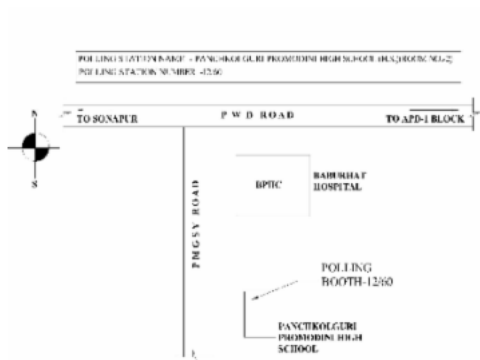

নির্বাচক নিবন্ধন আধিকারিকের স্বাক্ষর

Nazri Naksha

Google Map View

Polling Station Building Front View

Polling Station Front View

Cad View

Key MAP View

1 নাম : দীপালি বর্মণ অধিকারী স্বামীর নাম: মিঠু অধিকারী বাড়ির নং : এন0023 বয়স : 27 লিঙ্গ : মহিলা	TIH2509768 ফটো উপলব্ধ	2 নাম : বিপ্লব অধিকারী পিতার নাম: হরেকৃষ্ণ অধিকারী বাড়ির নং : n0023 বয়স : 49 লিঙ্গ : পুরুষ	WB/02/013/549737 ফটো উপলব্ধ	3 নাম : পল্লব অধিকারী পিতার নাম: হরেকৃষ্ণ অধিকারী বাড়ির নং : n0023 বয়স : 51 লিঙ্গ : পুরুষ	TIH2384642 ফটো উপলব্ধ
4 নাম : রঞ্জনা বর্মণ (অধিকারী) স্বামীর নাম: পল্লব অধিকারী বাড়ির নং : n0023 বয়স : 39 লিঙ্গ : মহিলা	TIH1963883 ফটো উপলব্ধ	5 নাম : নমিতা বর্মণ (রায়) স্বামীর নাম: পুষনাথ রায় বাড়ির নং : n0214 বয়স : 28 লিঙ্গ : মহিলা	TIH2116887 ফটো উপলব্ধ	6 নাম : প্রমিলা অধিকারী স্বামীর নাম: জ্যোতিপ্রকাশ অধিকারী বাড়ির নং : n0024 বয়স : 63 লিঙ্গ : মহিলা	TIH2322436 ফটো উপলব্ধ
7 নাম : ভারতী অধিকারী স্বামীর নাম: মতীন্দ্র অধিকারী বাড়ির নং : n0028 বয়স : 61 লিঙ্গ : মহিলা	WB/02/013/549382 ফটো উপলব্ধ	8 নাম : পৌতম অধিকারী পিতার নাম: সুভাষ অধিকারী বাড়ির নং : n0021 বয়স : 32 লিঙ্গ : পুরুষ	TIH1758341 ফটো উপলব্ধ	9 নাম : পূর্ণিমা অধিকারী স্বামীর নাম: সুভাষ চন্দ্র অধিকারী বাড়ির নং : n0021 বয়স : 53 লিঙ্গ : মহিলা	WB/02/013/549268 ফটো উপলব্ধ
10 নাম : মল্লিকা অধিকারী পিতার নাম: শ্যামল অধিকারী বাড়ির নং : এন0020 বয়স : 22 লিঙ্গ : মহিলা	TIH2720902 ফটো উপলব্ধ	11 নাম : অনিমা রায় (অধিকারী) স্বামীর নাম: সুকুমার অধিকারী বাড়ির নং : n0018 বয়স : 43 লিঙ্গ : মহিলা	MBK2366623 ফটো উপলব্ধ	12 নাম : মতিন্দ্র নাথ অধিকারী পিতার নাম: অর্জুন অধিকারী বাড়ির নং : n0028 বয়স : 71 লিঙ্গ : পুরুষ	WB/02/013/549429 ফটো উপলব্ধ
13 নাম : পিয়ালী অধিকারী পিতার নাম: ভগীরথ অধিকারী বাড়ির নং : n0022 বয়স : 36 লিঙ্গ : মহিলা	TIH1200393 ফটো উপলব্ধ	14 নাম : শুভ অধিকারী পিতার নাম: সুধাংশু অধিকারী বাড়ির নং : n0025 বয়স : 26 লিঙ্গ : পুরুষ	TIH1628957 ফটো উপলব্ধ	15 নাম : সন্তোষী অধিকারী পিতার নাম: মতিন্দ্র নাথ অধিকারী বাড়ির নং : n0028 বয়স : 39 লিঙ্গ : মহিলা	MBK2886711 ফটো উপলব্ধ
16 নাম : জ্যোত্স্না বর্মণ স্বামীর নাম: রতন বর্মণ বাড়ির নং : n0027 বয়স : 41 লিঙ্গ : মহিলা	TIH0240838 ফটো উপলব্ধ	17 নাম : সুধা অধিকারী স্বামীর নাম: জীতেন্দ্র অধিকারী বাড়ির নং : n0026 বয়স : 48 লিঙ্গ : মহিলা	WB/02/013/549869 ফটো উপলব্ধ	18 নাম : পূর্ণিমা অধিকারী স্বামীর নাম: সুধাংশু কুমার অধিকারী বাড়ির নং : n0025 বয়স : 59 লিঙ্গ : মহিলা	TIH2365013 ফটো উপলব্ধ
19 নাম : রসনা রায় স্বামীর নাম: প্রকাশ অধিকারী বাড়ির নং : n0022 বয়স : 35 লিঙ্গ : মহিলা	TIH1758408 ফটো উপলব্ধ	20 নাম : বিমল অধিকারী পিতার নাম: সুনীল অধিকারী বাড়ির নং : n0027 বয়স : 46 লিঙ্গ : পুরুষ	MBK2366615 ফটো উপলব্ধ	21 নাম : জীতেন্দ্র অধিকারী পিতার নাম: ব্রজনাথ অধিকারী বাড়ির নং : n0026 বয়স : 66 লিঙ্গ : পুরুষ	WB/02/013/549465 ফটো উপলব্ধ
22 নাম : মোসুমী অধিকারী স্বামীর নাম: রজত কান্তি অধিকারী বাড়ির নং : n0213 বয়স : 34 লিঙ্গ : মহিলা	TIH2116879 ফটো উপলব্ধ	23 নাম : সমীর অধিকারী পিতার নাম: জীতেন্দ্র নাথ অধিকারী বাড়ির নং : n0026 বয়স : 29 লিঙ্গ : পুরুষ	TIH1963917 ফটো উপলব্ধ	24 নাম : রাজেন্দ্র নাথ অধিকারী পিতার নাম: রমেশ চন্দ্র অধিকারী বাড়ির নং : n0029 বয়স : 74 লিঙ্গ : পুরুষ	WB/02/013/549720 ফটো উপলব্ধ
25 নাম : শুভাশিস অধিকারী পিতার নাম: ভগীরথ অধিকারী বাড়ির নং : n0022 বয়স : 38 লিঙ্গ : পুরুষ	MBK2886760 ফটো উপলব্ধ	26 নাম : ভগীরথ অধিকারী পিতার নাম: তারকনাথ অধিকারী বাড়ির নং : n0022 বয়স : 68 লিঙ্গ : পুরুষ	WB/02/013/549070 ফটো উপলব্ধ	27 নাম : উত্তম অধিকারী পিতার নাম: সুভাষ অধিকারী বাড়ির নং : n0021 বয়স : 33 লিঙ্গ : পুরুষ	TIH1506500 ফটো উপলব্ধ
28 নাম : সুভাষচন্দ্র অধিকারী পিতার নাম: সুরেন্দ্রনাথ অধিকারী বাড়ির নং : n0021 বয়স : 59 লিঙ্গ : পুরুষ	WB/02/013/549343 ফটো উপলব্ধ	29 নাম : প্রকাশ অধিকারী পিতার নাম: হরিদাস অধিকারী বাড়ির নং : n0022 বয়স : 46 লিঙ্গ : পুরুষ	TIH1758374 ফটো উপলব্ধ	30 নাম : অনিমেষ অধিকারী পিতার নাম: সুকুমার অধিকারী বাড়ির নং : এন0018 বয়স : 25 লিঙ্গ : পুরুষ	TIH2292639 ফটো উপলব্ধ