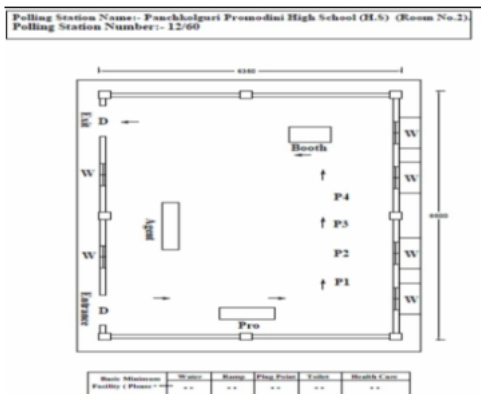

নির্বাচক নিবন্ধন আধিকারিকের স্বাক্ষর

Nazri Naksha

Google Map View

Polling Station Building Front View

Polling Station Front View

Cad View

Key MAP View

1 নাম : দীপালি বর্মণ অধিকারী স্বামীর নাম: মিঠু অধিকারী বাড়ির নং : এন0023 বয়স : 27 লিঙ্গ : মহিলা	TIH2509768 ফটো উপলব্ধ	2 নাম : বিপ্লব অধিকারী পিতার নাম: হরেকৃষ্ণ অধিকারী বাড়ির নং : n0023 বয়স : 49 লিঙ্গ : পুরুষ	WB/02/013/549737 ফটো উপলব্ধ	3 নাম : পল্লব অধিকারী পিতার নাম: হরেকৃষ্ণ অধিকারী বাড়ির নং : n0023 বয়স : 51 লিঙ্গ : পুরুষ	TIH2384642 ফটো উপলব্ধ
4 নাম : রঞ্জনা বর্মণ (অধিকারী) স্বামীর নাম: পল্লব অধিকারী বাড়ির নং : n0023 বয়স : 39 লিঙ্গ : মহিলা	TIH1963883 ফটো উপলব্ধ	5 নাম : নমিতা বর্মণ (রায়) স্বামীর নাম: পুষনাথ রায় বাড়ির নং : n0214 বয়স : 28 লিঙ্গ : মহিলা	TIH2116887 ফটো উপলব্ধ	6 নাম : প্রমিলা অধিকারী স্বামীর নাম: জ্যোতিপ্রকাশ অধিকারী বাড়ির নং : n0024 বয়স : 63 লিঙ্গ : মহিলা	TIH2322436 ফটো উপলব্ধ
7 নাম : ভারতী অধিকারী স্বামীর নাম: মতীন্দ্র অধিকারী বাড়ির নং : n0028 বয়স : 61 লিঙ্গ : মহিলা	WB/02/013/549382 ফটো উপলব্ধ	8 নাম : পৌতম অধিকারী পিতার নাম: সুভাষ অধিকারী বাড়ির নং : n0021 বয়স : 32 লিঙ্গ : পুরুষ	TIH1758341 ফটো উপলব্ধ	9 নাম : পূর্ণিমা অধিকারী স্বামীর নাম: সুভাষ চন্দ্র অধিকারী বাড়ির নং : n0021 বয়স : 53 লিঙ্গ : মহিলা	WB/02/013/549268 ফটো উপলব্ধ
10 নাম : মল্লিকা অধিকারী পিতার নাম: শ্যামল অধিকারী বাড়ির নং : এন0020 বয়স : 22 লিঙ্গ : মহিলা	TIH2720902 ফটো উপলব্ধ	11 নাম : অনিমা রায় (অধিকারী) স্বামীর নাম: সুকুমার অধিকারী বাড়ির নং : n0018 বয়স : 43 লিঙ্গ : মহিলা	MBK2366623 ফটো উপলব্ধ	12 নাম : মতিন্দ্র নাথ অধিকারী পিতার নাম: অর্জুন অধিকারী বাড়ির নং : n0028 বয়স : 71 লিঙ্গ : পুরুষ	WB/02/013/549429 ফটো উপলব্ধ
13 নাম : পিয়ালী অধিকারী পিতার নাম: ভগীরথ অধিকারী বাড়ির নং : n0022 বয়স : 36 লিঙ্গ : মহিলা	TIH1200393 ফটো উপলব্ধ	14 নাম : শুভ অধিকারী পিতার নাম: সুধাংশু অধিকারী বাড়ির নং : n0025 বয়স : 26 লিঙ্গ : পুরুষ	TIH1628957 ফটো উপলব্ধ	15 নাম : সন্তোষী অধিকারী পিতার নাম: মতিন্দ্র নাথ অধিকারী বাড়ির নং : n0028 বয়স : 39 লিঙ্গ : মহিলা	MBK2886711 ফটো উপলব্ধ
16 নাম : জ্যোত্স্না বর্মণ স্বামীর নাম: রতন বর্মণ বাড়ির নং : n0027 বয়স : 41 লিঙ্গ : মহিলা	TIH0240838 ফটো উপলব্ধ	17 নাম : সুধা অধিকারী স্বামীর নাম: জীতেন্দ্র অধিকারী বাড়ির নং : n0026 বয়স : 48 লিঙ্গ : মহিলা	WB/02/013/549869 ফটো উপলব্ধ	18 নাম : পূর্ণিমা অধিকারী স্বামীর নাম: সুধাংশু কুমার অধিকারী বাড়ির নং : n0025 বয়স : 59 লিঙ্গ : মহিলা	TIH2365013 ফটো উপলব্ধ
19 নাম : রসনা রায় স্বামীর নাম: প্রকাশ অধিকারী বাড়ির নং : n0022 বয়স : 35 লিঙ্গ : মহিলা	TIH1758408 ফটো উপলব্ধ	20 নাম : বিমল অধিকারী পিতার নাম: সুনীল অধিকারী বাড়ির নং : n0027 বয়স : 46 লিঙ্গ : পুরুষ	MBK2366615 ফটো উপলব্ধ	21 নাম : জীতেন্দ্র অধিকারী পিতার নাম: ব্রজনাথ অধিকারী বাড়ির নং : n0026 বয়স : 66 লিঙ্গ : পুরুষ	WB/02/013/549465 ফটো উপলব্ধ
22 নাম : মোসুমী অধিকারী স্বামীর নাম: রজত কান্তি অধিকারী বাড়ির নং : n0213 বয়স : 34 লিঙ্গ : মহিলা	TIH2116879 ফটো উপলব্ধ	23 নাম : সমীর অধিকারী পিতার নাম: জীতেন্দ্র নাথ অধিকারী বাড়ির নং : n0026 বয়স : 29 লিঙ্গ : পুরুষ	TIH1963917 ফটো উপলব্ধ	24 নাম : রাজেন্দ্র নাথ অধিকারী পিতার নাম: রমেশ চন্দ্র অধিকারী বাড়ির নং : n0029 বয়স : 74 লিঙ্গ : পুরুষ	WB/02/013/549720 ফটো উপলব্ধ
25 নাম : শুভাশিস অধিকারী পিতার নাম: ভগীরথ অধিকারী বাড়ির নং : n0022 বয়স : 38 লিঙ্গ : পুরুষ	MBK2886760 ফটো উপলব্ধ	26 নাম : ভগীরথ অধিকারী পিতার নাম: তারকনাথ অধিকারী বাড়ির নং : n0022 বয়স : 68 লিঙ্গ : পুরুষ	WB/02/013/549070 ফটো উপলব্ধ	27 নাম : উত্তম অধিকারী পিতার নাম: সুভাষ অধিকারী বাড়ির নং : n0021 বয়স : 33 লিঙ্গ : পুরুষ	TIH1506500 ফটো উপলব্ধ
28 নাম : সুভাষচন্দ্র অধিকারী পিতার নাম: সুরেন্দ্রনাথ অধিকারী বাড়ির নং : n0021 বয়স : 59 লিঙ্গ : পুরুষ	WB/02/013/549343 ফটো উপলব্ধ	29 নাম : প্রকাশ অধিকারী পিতার নাম: হরিদাস অধিকারী বাড়ির নং : n0022 বয়স : 46 লিঙ্গ : পুরুষ	TIH1758374 ফটো উপলব্ধ	30 নাম : অনিমেষ অধিকারী পিতার নাম: সুকুমার অধিকারী বাড়ির নং : এন0018 বয়স : 25 লিঙ্গ : পুরুষ	TIH2292639 ফটো উপলব্ধ