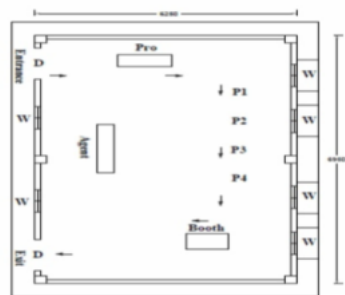

নির্বাচক নিবন্ধন আধিকারিকের স্বাক্ষর

Nazri Naksha

Google Map View

Polling Station Building Front View

Polling Station Front View

Cad View

Key MAP View

Polling Station Name:- Saradamohan Jr. Basic School. (Room No.2).  
Polling Station Number:- 12/62