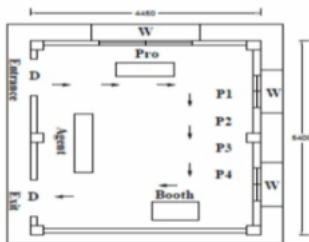

Basic Minimum Facility / Phase	Water	Booth	Flag Pole	Toilet	Health Care
	**	**	**	**	**

Key MAP View

POLLING STATION NAME - PANCHKOLGURI B.F.P. SCHOOL  
POLLING STATION NUMBER - 12/63

1 নাম : দুলারী ভূইয়া (গোয়ালা) স্বামীর নাম: কৃষ্ণ গোয়ালা (মুন্ডা) বাড়ির নং : n0303 বয়স : 27 লিঙ্গ : মহিলা	TIH2117455 ফটো উপলব্ধ	2 নাম : অনামিকা দাস (বর্মন) স্বামীর নাম: প্রদীপ বর্মন বাড়ির নং : n0344 বয়স : 28 লিঙ্গ : মহিলা	TIH2204592 ফটো উপলব্ধ	3 নাম : বাবলী নাগাসিয়া (মোদক) স্বামীর নাম: বিশ্বজিৎ মোদক বাড়ির নং : n0299 বয়স : 30 লিঙ্গ : মহিলা	TIH2117414 ফটো উপলব্ধ
4 নাম : ভাগ্যশ্রী অধিকারী (রায়) স্বামীর নাম: শুভজিৎ রায় বাড়ির নং : n0292 বয়স : 28 লিঙ্গ : মহিলা	TIH2117349 ফটো উপলব্ধ	5 নাম : অঞ্জলী রায় স্বামীর নাম: ইন্দ্রজিৎ অধিকারী বাড়ির নং : n0105 বয়স : 50 লিঙ্গ : মহিলা	WB/02/012/465349 ফটো উপলব্ধ	6 নাম : রতন অধিকারী পিতার নাম: নন্দেশ্বর অধিকারী বাড়ির নং : n0105 বয়স : 51 লিঙ্গ : পুরুষ	WB/02/013/555124 ফটো উপলব্ধ
7 নাম : জয়ন্তী অধিকারী স্বামীর নাম: মনোরঞ্জন অধিকারী বাড়ির নং : n0209 বয়স : 61 লিঙ্গ : মহিলা	WB/02/013/555302 ফটো উপলব্ধ	8 নাম : জশোঞ্জয় অধিকারী পিতার নাম: হরিশ্চন্দ্র অধিকারী বাড়ির নং : n0218 বয়স : 38 লিঙ্গ : পুরুষ	TIH0254813 ফটো উপলব্ধ	9 নাম : তাপসী রায় অধিকারী স্বামীর নাম: মনোরঞ্জন অধিকারী বাড়ির নং : n0085 বয়স : 38 লিঙ্গ : মহিলা	MBK3239084 ফটো উপলব্ধ
10 নাম : স্মৃতি অধিকারী পিতার নাম: সুশিল অধিকারী বাড়ির নং : n0177 বয়স : 28 লিঙ্গ : মহিলা	TIH1964956 ফটো উপলব্ধ	11 নাম : শান্তি অধিকারী স্বামীর নাম: হরিশ্চন্দ্র অধিকারী বাড়ির নং : n0218 বয়স : 65 লিঙ্গ : মহিলা	WB/02/013/555356 ফটো উপলব্ধ	12 নাম : সোনামনি অধিকারী স্বামীর নাম: মলিন্দ্র অধিকারী বাড়ির নং : n0216 বয়স : 51 লিঙ্গ : মহিলা	TIH2325579 ফটো উপলব্ধ
13 নাম : কান্তীক অধিকারী পিতার নাম: মনোমোহন অধিকারী বাড়ির নং : n0085 বয়স : 36 লিঙ্গ : পুরুষ	MBK3239076 ফটো উপলব্ধ	14 নাম : বাবলু অধিকারী পিতার নাম: সতীশ অধিকারী বাড়ির নং : n0087 বয়স : 59 লিঙ্গ : পুরুষ	WB/02/013/555097 ফটো উপলব্ধ	15 নাম : বিরোজা অধিকারী স্বামীর নাম: সতীশ অধিকারী বাড়ির নং : n0087 বয়স : 76 লিঙ্গ : মহিলা	WB/02/013/555252 ফটো উপলব্ধ
16 নাম : বিমল অধিকারী পিতার নাম: খগেন্দ্রনাথ অধিকারী বাড়ির নং : n0208 বয়স : 56 লিঙ্গ : পুরুষ	WB/02/013/555467 ফটো উপলব্ধ	17 নাম : সুধারানী অধিকারী স্বামীর নাম: কান্তেশ্বর অধিকারী বাড়ির নং : n0104 বয়স : 63 লিঙ্গ : মহিলা	WB/02/013/555358 ফটো উপলব্ধ	18 নাম : উৎপল অধিকারী পিতার নাম: বিষ্ণু অধিকারী বাড়ির নং : এন0218 বয়স : 25 লিঙ্গ : পুরুষ	TIH2527364 ফটো উপলব্ধ
19 নাম : রত্না অধিকারী স্বামীর নাম: অমল অধিকারী বাড়ির নং : n0087 বয়স : 42 লিঙ্গ : মহিলা	MBK2368835 ফটো উপলব্ধ	20 নাম : কৌশিক অধিকারী পিতার নাম: বাবলু অধিকারী বাড়ির নং : n0087 বয়স : 31 লিঙ্গ : পুরুষ	TIH1630284 ফটো উপলব্ধ	21 নাম : বিষ্ণু অধিকারী পিতার নাম: গোজেন্দ্র চন্দ্র অধিকারী বাড়ির নং : n0218 বয়স : 55 লিঙ্গ : পুরুষ	MBK2369619 ফটো উপলব্ধ
22 নাম : মনিকা রায় (অধিকারী) স্বামীর নাম: নিত্যা নন্দ অধিকারী বাড়ির নং : n0084 বয়স : 33 লিঙ্গ : মহিলা	TIH1630029 ফটো উপলব্ধ	23 নাম : মৌসুমী অধিকারী পিতার নাম: নরহরি দেব অধিকারী বাড়ির নং : n0353 বয়স : 31 লিঙ্গ : মহিলা	NEV1565514 ফটো উপলব্ধ	24 নাম : সোনাবালা অধিকারী স্বামীর নাম: রমনী অধিকারী বাড়ির নং : n0212 বয়স : 52 লিঙ্গ : মহিলা	WB/01/004/018675 ফটো উপলব্ধ
25 নাম : উত্তম অধিকারী পিতার নাম: উমেশ অধিকারী বাড়ির নং : n0212 বয়স : 41 লিঙ্গ : পুরুষ	MBK2815181 ফটো উপলব্ধ	26 নাম : সুশীলা রায় অধিকারী স্বামীর নাম: অশ্বিনী অধিকারী বাড়ির নং : n0211 বয়স : 33 লিঙ্গ : মহিলা	TIH1630482 ফটো উপলব্ধ	27 নাম : রীণা দাস অধিকারী স্বামীর নাম: সুশীল অধিকারী বাড়ির নং : n0177 বয়স : 56 লিঙ্গ : মহিলা	MBK1499573 ফটো উপলব্ধ
28 নাম : অর্চনা অধিকারী স্বামীর নাম: ভুবনেশ্বর অধিকারী বাড়ির নং : n0107 বয়স : 52 লিঙ্গ : মহিলা	WB/02/013/555271 ফটো উপলব্ধ	29 নাম : রেনুকা অধিকারী স্বামীর নাম: সুবোধ অধিকারী বাড়ির নং : n0210 বয়স : 56 লিঙ্গ : মহিলা	WB/02/013/555307 ফটো উপলব্ধ	30 নাম : মনোরঞ্জন অধিকারী পিতার নাম: মনমোহন অধিকারী বাড়ির নং : n0085 বয়স : 51 লিঙ্গ : পুরুষ	TIH2824316 ফটো উপলব্ধ