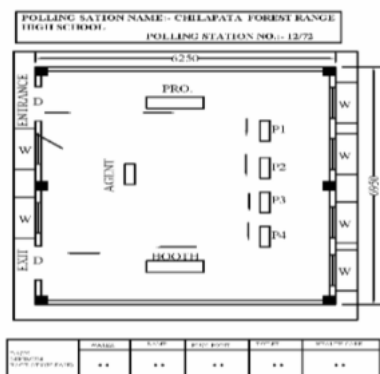

নির্বাচক নিবন্ধন আধিকারিকের স্বাক্ষর

Nazri Naksha

Google Map View

Polling Station Building Front View

Polling Station Front View

Cad View

Key MAP View

1 নাম : আজিমা খাতুন স্বামীর নাম: আসিমুদ্দিন মিয়া বাড়ির নং : n0008 বয়স : 54 লিঙ্গ : মহিলা	TIH2809929 ফটো উপলব্ধ	2 নাম : আমেরুল মিয়া পিতার নাম: আসিমুদ্দিন মিয়া বাড়ির নং : n0008 বয়স : 32 লিঙ্গ : পুরুষ	TIH2037661 ফটো উপলব্ধ	3 নাম : অমীরান খাতুন স্বামীর নাম: আমিরুল মিয়া বাড়ির নং : এন0008 বয়স : 27 লিঙ্গ : মহিলা	TIH2654648 ফটো উপলব্ধ
4 নাম : আইনুল মিয়া পিতার নাম: আসিমুদ্দিন মিয়া বাড়ির নং : n0008 বয়স : 35 লিঙ্গ : পুরুষ	TIH1510429 ফটো উপলব্ধ	5 নাম : কারতী উরাও স্বামীর নাম: ধানীরাম উরাও বাড়ির নং : n0254 বয়স : 53 লিঙ্গ : মহিলা	TIH2120061 ফটো উপলব্ধ	6 নাম : মঞ্জু উরাও স্বামীর নাম: রুন উরাও বাড়ির নং : n0218 বয়স : 41 লিঙ্গ : মহিলা	MBK3159860 ফটো উপলব্ধ
7 নাম : রতন উরাও পিতার নাম: জীতেন উরাও বাড়ির নং : n0006 বয়স : 31 লিঙ্গ : পুরুষ	TIH1633684 ফটো উপলব্ধ	8 নাম : লছমিয়া উরাও পিতার নাম: জাউরু উরাও বাড়ির নং : n0015 বয়স : 40 লিঙ্গ : মহিলা	MBK2881464 ফটো উপলব্ধ	9 নাম : কণিকা উরাও পিতার নাম: বিষ্ণু উরাও বাড়ির নং : নং086 বয়স : 21 লিঙ্গ : মহিলা	TIH2654879 ফটো উপলব্ধ
10 নাম : দীপক উরাও মায়ের নাম: নুন্দরি উরাও বাড়ির নং : n0226 বয়স : 27 লিঙ্গ : পুরুষ	TIH2119675 ফটো উপলব্ধ	11 নাম : দিপালী উরাও স্বামীর নাম: কমল উরাও বাড়ির নং : n0221 বয়স : 35 লিঙ্গ : মহিলা	TIH1404318 ফটো উপলব্ধ	12 নাম : বিকাশী উরাও স্বামীর নাম: দীপক উরাও বাড়ির নং : n0273 বয়স : 28 লিঙ্গ : মহিলা	TIH2221646 ফটো উপলব্ধ
13 নাম : বিলাশী উরাও স্বামীর নাম: বীরশা উরাও বাড়ির নং : n0084 বয়স : 25 লিঙ্গ : মহিলা	TIH2435691 ফটো উপলব্ধ	Q 14 নাম : বিকাশ উরাও পিতার নাম: এতোয়া উরাও বাড়ির নং : বয়স : 28 লিঙ্গ : পুরুষ	TIH2221638 ফটো উপলব্ধ	15 নাম : প্রমিলা উরাও স্বামীর নাম: জীতেন উরাও বাড়ির নং : n0006 বয়স : 59 লিঙ্গ : মহিলা	WB/02/013/507458 ফটো উপলব্ধ
Q 16 নাম : রাজ উরাও পিতার নাম: হরি উরাও বাড়ির নং : এন0014 বয়স : 28 লিঙ্গ : পুরুষ	TIH2515443 ফটো উপলব্ধ	Q 17 নাম : সুরজ উরাও পিতার নাম: লাধু উরাও বাড়ির নং : এন0033 বয়স : 22 লিঙ্গ : পুরুষ	TIH2620102 ফটো উপলব্ধ	Q 18 নাম : সান্মী উরাও পিতার নাম: জাকব্ব উরাও বাড়ির নং : n0070 বয়স : 35 লিঙ্গ : পুরুষ	TIH2467462 ফটো উপলব্ধ
Q 19 নাম : বিক্রম উরাও পিতার নাম: ধরম উরাও বাড়ির নং : n0077 বয়স : 24 লিঙ্গ : পুরুষ	TIH2412468 ফটো উপলব্ধ	20 নাম : সুপ্রিয়া উরাও স্বামীর নাম: বিকাশ উরাও বাড়ির নং : নং272 বয়স : 25 লিঙ্গ : মহিলা	TIH2654820 ফটো উপলব্ধ	Q 21 নাম : জোসিনতা উরাও পিতার নাম: পূর্ণ উরাও বাড়ির নং : বয়স : 26 লিঙ্গ : মহিলা	TIH2221737 ফটো উপলব্ধ
22 নাম : সুজীতা উরাও পিতার নাম: কাশীরাম উরাও বাড়ির নং : n0281 বয়স : 26 লিঙ্গ : মহিলা	TIH2221729 ফটো উপলব্ধ	23 নাম : নামিতা উরাও স্বামীর নাম: শিবচরন উরাও বাড়ির নং : n0280 বয়স : 27 লিঙ্গ : মহিলা	TIH2221711 ফটো উপলব্ধ	24 নাম : নিকতি রাভা স্বামীর নাম: মানিক রাভা বাড়ির নং : এন0033 বয়স : 23 লিঙ্গ : মহিলা	TIH2541811 ফটো উপলব্ধ
25 নাম : বিশাল উরাও পিতার নাম: রুন উরাও বাড়ির নং : নং082 বয়স : 22 লিঙ্গ : পুরুষ	TIH2654788 ফটো উপলব্ধ	Q 26 নাম : আমির উরাও পিতার নাম: পূর্ণ উরাও বাড়ির নং : এন0098 বয়স : 22 লিঙ্গ : পুরুষ	TIH2594794 ফটো উপলব্ধ	27 নাম : সিবাম উরাও পিতার নাম: ধানীরাম উরাও বাড়ির নং : নং073 বয়স : 22 লিঙ্গ : পুরুষ	TIH2654846 ফটো উপলব্ধ
Q 28 নাম : সুস্মিতা উরাও স্বামীর নাম: শিবেন উরাও বাড়ির নং : 12/81 বয়স : 24 লিঙ্গ : মহিলা	TIH2448199 ফটো উপলব্ধ	29 নাম : অমিতা উরাও স্বামীর নাম: অমিত উরাও বাড়ির নং : n0022 বয়স : 26 লিঙ্গ : মহিলা	TIH2450146 ফটো উপলব্ধ	30 নাম : সীতা উরাও স্বামীর নাম: পূর্ণ উরাও বাড়ির নং : n0098 বয়স : 55 লিঙ্গ : মহিলা	TIH2412393 ফটো উপলব্ধ