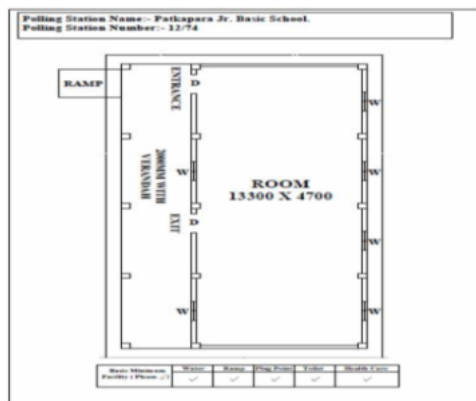

নির্বাচক নিবন্ধন আধিকারিকের স্বাক্ষর

Nazri Naksha

Google Map View

Polling Station Building Front View

Polling Station Front View

Cad View

Key MAP View

1 নাম : অর্চনা সিংহ রায় অধিকারী স্বামীর নাম: হিমাংশু অধিকারী বাড়ির নং : n0228 বয়স : 34 লিঙ্গ : মহিলা	TIH1628676 ফটো উপলব্ধ	2 নাম : বাসন্তী উরাও স্বামীর নাম: বাদল উরাও বাড়ির নং : n0032 বয়স : 52 লিঙ্গ : মহিলা	WB/02/012/018556 ফটো উপলব্ধ	3 নাম : এতোয়ারী উরাও স্বামীর নাম: পাণ্ডেত উরাও বাড়ির নং : n0034 বয়স : 57 লিঙ্গ : মহিলা	WB/02/012/018142 ফটো উপলব্ধ
4 নাম : বিমল উরাও পিতার নাম: মাঠ উরাও বাড়ির নং : n0069 বয়স : 61 লিঙ্গ : পুরুষ	WB/02/012/024255 ফটো উপলব্ধ	5 নাম : রিতা উরাও পিতার নাম: পাঞ্চয়েত উরাও বাড়ির নং : n0034 বয়স : 41 লিঙ্গ : মহিলা	CFC3360427 ফটো উপলব্ধ	6 নাম : মঞ্জিতা উরাও পিতার নাম: দিলীপ উরাও বাড়ির নং : n0103 বয়স : 34 লিঙ্গ : মহিলা	TIH1509579 ফটো উপলব্ধ
7 নাম : করিশ্যা উরাও পিতার নাম: এতোয়া উরাও বাড়ির নং : N0082 বয়স : 27 লিঙ্গ : মহিলা	RCQ1630557 ফটো উপলব্ধ	8 নাম : বিশ্রাম উরাও পিতার নাম: পঞ্চয়েত উরাও বাড়ির নং : নীল বয়স : 26 লিঙ্গ : পুরুষ	TIH2405116 ফটো উপলব্ধ	9 নাম : সুকুরাম উরাও পিতার নাম: মাঠ উরাও বাড়ির নং : বয়স : 32 লিঙ্গ : পুরুষ	TIH1765486 ফটো উপলব্ধ
10 নাম : সুভম উরাও পিতার নাম: বাদল উরাও বাড়ির নং : n0032 বয়স : 35 লিঙ্গ : পুরুষ	TIH1303064 ফটো উপলব্ধ	11 নাম : সীতামুনি উরাও পিতার নাম: পাঞ্চয়েত উরাও বাড়ির নং : n0034 বয়স : 41 লিঙ্গ : মহিলা	CFC3298064 ফটো উপলব্ধ	12 নাম : সঞ্জয় উরাও পিতার নাম: চৌনি উরাও বাড়ির নং : n0032 বয়স : 34 লিঙ্গ : পুরুষ	TIH1765551 ফটো উপলব্ধ
13 নাম : শোভা উরাও পিতার নাম: বাদল উরাও বাড়ির নং : n0032 বয়স : 29 লিঙ্গ : মহিলা	TIH1968833 ফটো উপলব্ধ	14 নাম : দিপক উরাও মায়ের নাম: লালো উরাও বাড়ির নং : n0126 বয়স : 27 লিঙ্গ : পুরুষ	TIH2120608 ফটো উপলব্ধ	15 নাম : রঞ্জিত উরাও পিতার নাম: নিলপ উরাও বাড়ির নং : no 101 বয়স : 27 লিঙ্গ : পুরুষ	TIH2198166 ফটো উপলব্ধ
16 নাম : চিমি উরাও স্বামীর নাম: জনক উরাও বাড়ির নং : n0147 বয়স : 38 লিঙ্গ : মহিলা	YJC1033398 ফটো উপলব্ধ	17 নাম : সুকো উরাও পিতার নাম: বাচ্চু উরাও বাড়ির নং : এন0101 বয়স : 23 লিঙ্গ : মহিলা	TIH2513968 ফটো উপলব্ধ	18 নাম : বাদল উরাও পিতার নাম: বুধু উরাও বাড়ির নং : n0032 বয়স : 57 লিঙ্গ : পুরুষ	WB/02/012/018247 ফটো উপলব্ধ
19 নাম : সুমিত্রা উরাও স্বামীর নাম: বিমল উরাও বাড়ির নং : n0069 বয়স : 33 লিঙ্গ : মহিলা	TIH1634492 ফটো উপলব্ধ	20 নাম : মংগরী উরাও স্বামীর নাম: বুধু উরাও বাড়ির নং : n0032 বয়স : 76 লিঙ্গ : মহিলা	WB/02/012/018143 ফটো উপলব্ধ	21 নাম : দশমী উরাও পিতার নাম: মাহারাং উরাও বাড়ির নং : n0125 বয়স : 27 লিঙ্গ : মহিলা	TIH2120590 ফটো উপলব্ধ
22 নাম : জনক উরাও পিতার নাম: বাসু উরাও বাড়ির নং : n0146 বয়স : 39 লিঙ্গ : পুরুষ	YJC1308378 ফটো উপলব্ধ	23 নাম : পঞ্চয়েত উরাও পিতার নাম: হাউরা উরাও বাড়ির নং : n0034 বয়স : 66 লিঙ্গ : পুরুষ	WB/02/012/018055 ফটো উপলব্ধ	24 নাম : নিশা মাঝি উরাও স্বামীর নাম: বিশ্রাম উরাও বাড়ির নং : এন0034 বয়স : 24 লিঙ্গ : মহিলা	TIH2513836 ফটো উপলব্ধ
25 নাম : সুজন উরাও পিতার নাম: বাদল উরাও বাড়ির নং : n0032 বয়স : 25 লিঙ্গ : পুরুষ	TIH2466340 ফটো উপলব্ধ	26 নাম : অনিতা এক্সা পিতার নাম: বান্দা এক্সা বাড়ির নং : N0077 বয়স : 29 লিঙ্গ : মহিলা	YJC2178291 ফটো উপলব্ধ	27 নাম : দেবিকা ওরাং মায়ের নাম: লালো উরাও বাড়ির নং : n0077 বয়স : 24 লিঙ্গ : মহিলা	TIH2460806 ফটো উপলব্ধ
28 নাম : শুকরো খাড়িয়া স্বামীর নাম: টেহনা খাড়িয়া বাড়ির নং : n0036 বয়স : 49 লিঙ্গ : মহিলা	CFC1998061 ফটো উপলব্ধ	29 নাম : সোমরা খড়িয়া পিতার নাম: লংটা খাড়িয়া বাড়ির নং : n0036 বয়স : 76 লিঙ্গ : পুরুষ	TIH2346468 ফটো উপলব্ধ	30 নাম : টেহনা খাড়িয়া পিতার নাম: সোমরা খাড়িয়া বাড়ির নং : n0036 বয়স : 56 লিঙ্গ : পুরুষ	WB/02/012/018453 ফটো উপলব্ধ