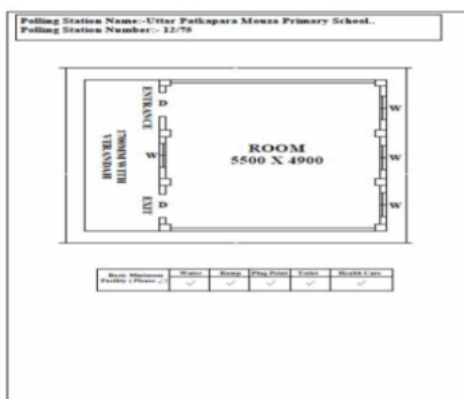

নির্বাচক নিবন্ধন আধিকারিকের স্বাক্ষর

Nazri Naksha

Google Map View

Polling Station Building Front View

Polling Station Front View

Cad View

Key MAP View

1 নাম : রানজীত উরাও পিতার নাম: শুকরা উরাও বাড়ির নং : উত্তর পটকাপাড়া বয়স : 27 লিঙ্গ : পুরুষ	TIH2633196 ফটো উপলব্ধ	2 নাম : পৌলী ওরাং স্বামীর নাম: পরেশ উড়াও বাড়ির নং : n0167 বয়স : 61 লিঙ্গ : মহিলা	TIH2379931 ফটো উপলব্ধ	3 নাম : পরেশ পিতার নাম: এতোয়া উড়াও বাড়ির নং : n0167 বয়স : 70 লিঙ্গ : পুরুষ	TIH2387140 ফটো উপলব্ধ
4 নাম : স্বপ্না উরাও পিতার নাম: পরেশ উরাও বাড়ির নং : n0167 বয়স : 28 লিঙ্গ : মহিলা	TIH1968973 ফটো উপলব্ধ	5 নাম : অর্পিতা উরাও পিতার নাম: মতিলাল উরাও বাড়ির নং : এন0167 বয়স : 21 লিঙ্গ : মহিলা	TIH2655173 ফটো উপলব্ধ	6 নাম : লোকেশ উরাও পিতার নাম: পরেশ উরাও বাড়ির নং : n0167 বয়স : 38 লিঙ্গ : পুরুষ	CFC3659356 ফটো উপলব্ধ
7 নাম : মতিলাল ওরাং পিতার নাম: শুকরা উরাও বাড়ির নং : n0167 বয়স : 46 লিঙ্গ : পুরুষ	CFC1901743 ফটো উপলব্ধ	8 নাম : সুমিত্রা ওরাং স্বামীর নাম: মতিলাল উরাও বাড়ির নং : n0167 বয়স : 37 লিঙ্গ : মহিলা	CFC3950029 ফটো উপলব্ধ	9 নাম : বাবুলাল উড়াও পিতার নাম: পরেশ উড়াও বাড়ির নং : n0167 বয়স : 36 লিঙ্গ : পুরুষ	TIH0298521 ফটো উপলব্ধ
10 নাম : কনিকা রায় (দেবনাথ) স্বামীর নাম: বাবুল দেবনাথ বাড়ির নং : n0015 বয়স : 31 লিঙ্গ : মহিলা	TIH1766146 ফটো উপলব্ধ	11 নাম : অনিমা রায় অধিকারী স্বামীর নাম: হিরামন রায় বাড়ির নং : n0210 বয়স : 40 লিঙ্গ : মহিলা	CFC3950334 ফটো উপলব্ধ	12 নাম : শিবপ্রসাদ অধিকারী পিতার নাম: রমেশ অধিকারী বাড়ির নং : n0126 বয়স : 61 লিঙ্গ : পুরুষ	WB/02/012/021107 ফটো উপলব্ধ
13 নাম : সুমতী অধিকারী স্বামীর নাম: সুবেন অধিকারী বাড়ির নং : n0076 বয়স : 56 লিঙ্গ : মহিলা	WB/02/012/021296 ফটো উপলব্ধ	14 নাম : মামপী অধিকারী পিতার নাম: রামপ্রসাদ অধিকারী বাড়ির নং : এন0126 বয়স : 26 লিঙ্গ : মহিলা	TIH2262426 ফটো উপলব্ধ	15 নাম : সুবেন অধিকারী পিতার নাম: যগেন অধিকারী বাড়ির নং : n0076 বয়স : 58 লিঙ্গ : পুরুষ	TIH2353332 ফটো উপলব্ধ
16 নাম : হরিকিশোর অধিকারী পিতার নাম: রামপ্রসাদ অধিকারী বাড়ির নং : n0126 বয়স : 28 লিঙ্গ : পুরুষ	TIH2262442 ফটো উপলব্ধ	17 নাম : নবীগোপাল অধিকারী পিতার নাম: রামপ্রসাদ অধিকারী বাড়ির নং : এন0126 বয়স : 21 লিঙ্গ : পুরুষ	TIH2655348 ফটো উপলব্ধ	18 নাম : বিমান অধিকারী পিতার নাম: নিমাই অধিকারী বাড়ির নং : উওর পাটকাপাড়া বয়স : 21 লিঙ্গ : পুরুষ	TIH2705622 ফটো উপলব্ধ
19 নাম : অনিমা রায় অধিকারী স্বামীর নাম: নিমাই অধিকারী বাড়ির নং : n0099 বয়স : 39 লিঙ্গ : মহিলা	TIH1881127 ফটো উপলব্ধ	20 নাম : ভূপালী রায় পিতার নাম: সুবোধ রায় বাড়ির নং : এন0099 বয়স : 22 লিঙ্গ : মহিলা	TIH2614048 ফটো উপলব্ধ	21 নাম : বিধান অধিকারী পিতার নাম: নিমাই অধিকারী বাড়ির নং : এন0099 বয়স : 23 লিঙ্গ : পুরুষ	TIH2575363 ফটো উপলব্ধ
22 নাম : হরিনাথ অধিকারী পিতার নাম: শ্রীধর অধিকারী বাড়ির নং : n0230 বয়স : 38 লিঙ্গ : পুরুষ	CFC3950177 ফটো উপলব্ধ	23 নাম : শ্রীধর অধিকারী পিতার নাম: ভবু অধিকারী বাড়ির নং : n0227 বয়স : 77 লিঙ্গ : পুরুষ	WB/02/012/021277 ফটো উপলব্ধ	24 নাম : ললিতা অধিকারী স্বামীর নাম: শ্যামল অধিকারী বাড়ির নং : n0075 বয়স : 37 লিঙ্গ : মহিলা	TIH1405034 ফটো উপলব্ধ
25 নাম : নিশীথ অধিকারী পিতার নাম: সুবেন অধিকারী বাড়ির নং : n0076 বয়স : 28 লিঙ্গ : পুরুষ	TIH1969021 ফটো উপলব্ধ	26 নাম : শ্যামল অধিকারী পিতার নাম: জগেন অধিকারী বাড়ির নং : n0075 বয়স : 46 লিঙ্গ : পুরুষ	CFC3012259 ফটো উপলব্ধ	27 নাম : রীনা অধিকারী স্বামীর নাম: দুলাল চন্দ্র অধিকারী বাড়ির নং : n0213 বয়স : 42 লিঙ্গ : মহিলা	CFC3360773 ফটো উপলব্ধ
28 নাম : সবিতা অধিকারী স্বামীর নাম: রামপ্রসাদ অধিকারী বাড়ির নং : n0126 বয়স : 46 লিঙ্গ : মহিলা	WB/02/012/111784 ফটো উপলব্ধ	29 নাম : দুলাল চন্দ্র অধিকারী পিতার নাম: পরিমল অধিকারী বাড়ির নং : n0007 বয়স : 42 লিঙ্গ : পুরুষ	CFC3360823 ফটো উপলব্ধ	30 নাম : হরিমতী অধিকারী স্বামীর নাম: পরিমল অধিকারী বাড়ির নং : n0007 বয়স : 59 লিঙ্গ : মহিলা	WB/02/012/021186 ফটো উপলব্ধ