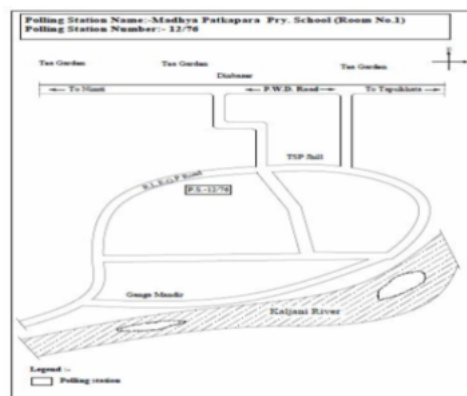

নির্বাচক নিবন্ধন আধিকারিকের স্বাক্ষর

Nazri Naksha

Google Map View

Polling Station Building Front View

Polling Station Front View

Cad View

Key MAP View

1 নাম : কালিকান্ত অধিকারী পিতার নাম: হুকুম অধিকারী বাড়ির নং : n0006 বয়স : 66 লিঙ্গ : পুরুষ ফটো উপলব্ধ	WB/02/012/024282	2 নাম : পার্বতী অধিকারী স্বামীর নাম: চণ্ডী অধিকারী বাড়ির নং : n0009 বয়স : 57 লিঙ্গ : মহিলা ফটো উপলব্ধ	CFC3762192	3 নাম : যোগেশ অধিকারী পিতার নাম: ব্রজেন্দ্রনাথ অধিকারী বাড়ির নং : n0009 বয়স : 55 লিঙ্গ : পুরুষ ফটো উপলব্ধ	WB/02/012/024017
4 নাম : বৃহস্পতি অধিকারী পিতার নাম: ব্রজেন্দ্রনাথ অধিকারী বাড়ির নং : n0009 বয়স : 61 লিঙ্গ : পুরুষ ফটো উপলব্ধ	CFC1955772	5 নাম : চিত্রা মোহন অধিকারী পিতার নাম: শৈলেন অধিকারী বাড়ির নং : n0012 বয়স : 71 লিঙ্গ : পুরুষ ফটো উপলব্ধ	TIH2370633	6 নাম : শুনবালা বর্মন অধিকারী স্বামীর নাম: সুবোধ অধিকারী বাড়ির নং : n0008 বয়স : 37 লিঙ্গ : মহিলা ফটো উপলব্ধ	TIH2037778
7 নাম : লক্ষন অধিকারী পিতার নাম: বাবুলাল অধিকারী বাড়ির নং : n0010 বয়স : 59 লিঙ্গ : পুরুষ ফটো উপলব্ধ	TIH2451490	8 নাম : শান্তি অধিকারী পিতার নাম: জগদু অধিকারী বাড়ির নং : n0014 বয়স : 82 লিঙ্গ : পুরুষ ফটো উপলব্ধ	WB/02/012/024180	9 নাম : দীনেশ অধিকারী পিতার নাম: বাবুরাম অধিকারী বাড়ির নং : n0010 বয়স : 51 লিঙ্গ : পুরুষ ফটো উপলব্ধ	WB/02/012/024013
10 নাম : ললিত অধিকারী পিতার নাম: লক্ষন অধিকারী বাড়ির নং : n0010 বয়স : 33 লিঙ্গ : পুরুষ ফটো উপলব্ধ	TIH1512201	11 নাম : রাজা অধিকারী পিতার নাম: শ্রীদাম অধিকারী বাড়ির নং : n0011 বয়স : 30 লিঙ্গ : পুরুষ ফটো উপলব্ধ	TIH1766229	12 নাম : ছিদাম অধিকারী পিতার নাম: ফটিক অধিকারী বাড়ির নং : n0011 বয়স : 71 লিঙ্গ : পুরুষ ফটো উপলব্ধ	CFC3361938
13 নাম : রঞ্জন অধিকারী পিতার নাম: বৃহস্পতি অধিকারী বাড়ির নং : n0009 বয়স : 30 লিঙ্গ : পুরুষ ফটো উপলব্ধ	TIH1766211	14 নাম : রত্না বর্মন অধিকারী স্বামীর নাম: দীনেশ অধিকারী বাড়ির নং : n0010 বয়স : 52 লিঙ্গ : মহিলা ফটো উপলব্ধ	CFC3659802	15 নাম : চন্ডি অধিকারী পিতার নাম: ব্রজেন্দ্রনাথ অধিকারী বাড়ির নং : n0009 বয়স : 65 লিঙ্গ : পুরুষ ফটো উপলব্ধ	TIH2325793
16 নাম : মালতী অধিকারী স্বামীর নাম: বৃহস্পতি অধিকারী বাড়ির নং : n0009 বয়স : 56 লিঙ্গ : মহিলা ফটো উপলব্ধ	CFC1956580	17 নাম : জয়ন্ত অধিকারী পিতার নাম: চন্ডি অধিকারী বাড়ির নং : n0009 বয়স : 33 লিঙ্গ : পুরুষ ফটো উপলব্ধ	TIH1512094	18 নাম : বামনেশ্বরী অধিকারী স্বামীর নাম: ব্রজেন্দ্রনাথ অধিকারী বাড়ির নং : n0009 বয়স : 83 লিঙ্গ : মহিলা ফটো উপলব্ধ	TIH2326049
19 নাম : ব্যাসদেব অধিকারী পিতার নাম: সুরেশচন্দ্র অধিকারী বাড়ির নং : n0008 বয়স : 46 লিঙ্গ : পুরুষ ফটো উপলব্ধ	CFC3660131	20 নাম : ভারতী অধিকারী স্বামীর নাম: চিত্র অধিকারী বাড়ির নং : n0012 বয়স : 66 লিঙ্গ : মহিলা ফটো উপলব্ধ	TIH2391670	21 নাম : ঘনকান্ত অধিকারী পিতার নাম: কমলা অধিকারী বাড়ির নং : n0020 বয়স : 44 লিঙ্গ : পুরুষ ফটো উপলব্ধ	CFC1998640
22 নাম : কুমা অধিকারী স্বামীর নাম: শান্তি অধিকারী বাড়ির নং : n0014 বয়স : 76 লিঙ্গ : মহিলা ফটো উপলব্ধ	WB/02/012/024070	23 নাম : রতন অধিকারী পিতার নাম: চিত্রা অধিকারী বাড়ির নং : n0012 বয়স : 43 লিঙ্গ : পুরুষ ফটো উপলব্ধ	CFC3013232	24 নাম : শান্তি বর্মন অধিকারী স্বামীর নাম: গনেশ অধিকারী বাড়ির নং : n0003 বয়স : 29 লিঙ্গ : মহিলা ফটো উপলব্ধ	TIH1969344
25 নাম : উপেন অধিকারী পিতার নাম: কালিকান্ত অধিকারী বাড়ির নং : n0006 বয়স : 37 লিঙ্গ : পুরুষ ফটো উপলব্ধ	TIH1303593	26 নাম : বিন্দে অধিকারী স্বামীর নাম: ছিদাম অধিকারী বাড়ির নং : n0011 বয়স : 66 লিঙ্গ : মহিলা ফটো উপলব্ধ	WB/02/012/024125	27 নাম : গীতা অধিকারী স্বামীর নাম: যোগেশ অধিকারী বাড়ির নং : n0009 বয়স : 45 লিঙ্গ : মহিলা ফটো উপলব্ধ	CFC3361920
28 নাম : পুনেশ্বরী অধিকারী পিতার নাম: বাবুরাম অধিকারী বাড়ির নং : n0010 বয়স : 69 লিঙ্গ : মহিলা ফটো উপলব্ধ	WB/02/012/024103	29 নাম : ভবেন্দ্র অধিকারী পিতার নাম: চণ্ডী অধিকারী বাড়ির নং : n0009 বয়স : 38 লিঙ্গ : পুরুষ ফটো উপলব্ধ	CFC3659885	30 নাম : কান্তি অধিকারী পিতার নাম: নরেশ অধিকারী বাড়ির নং : n0033 বয়স : 24 লিঙ্গ : পুরুষ ফটো উপলব্ধ	TIH2451185