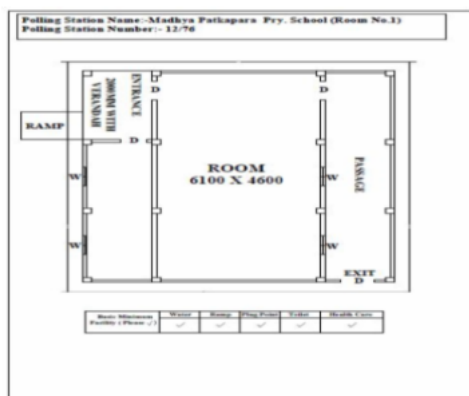

নির্বাচক নিবন্ধন আধিকারিকের স্বাক্ষর

Nazri Naksha

Google Map View

Polling Station Building Front View

Polling Station Front View

Cad View

Key MAP View

1 নাম : কালিকান্ত অধিকারী পিতার নাম: হুকুম অধিকারী বাড়ির নং : n0006 বয়স : 66 লিঙ্গ : পুরুষ ফটো উপলব্ধ	WB/02/012/024282	2 নাম : পার্বতী অধিকারী স্বামীর নাম: চণ্ডী অধিকারী বাড়ির নং : n0009 বয়স : 57 লিঙ্গ : মহিলা ফটো উপলব্ধ	CFC3762192	3 নাম : যোগেশ অধিকারী পিতার নাম: ব্রজেন্দ্রনাথ অধিকারী বাড়ির নং : n0009 বয়স : 55 লিঙ্গ : পুরুষ ফটো উপলব্ধ	WB/02/012/024017
4 নাম : বৃহস্পতি অধিকারী পিতার নাম: ব্রজেন্দ্রনাথ অধিকারী বাড়ির নং : n0009 বয়স : 61 লিঙ্গ : পুরুষ ফটো উপলব্ধ	CFC1955772	5 নাম : চিত্রা মোহন অধিকারী পিতার নাম: শৈলেন অধিকারী বাড়ির নং : n0012 বয়স : 71 লিঙ্গ : পুরুষ ফটো উপলব্ধ	TIH2370633	6 নাম : শুনবালা বর্মন অধিকারী স্বামীর নাম: সুবোধ অধিকারী বাড়ির নং : n0008 বয়স : 37 লিঙ্গ : মহিলা ফটো উপলব্ধ	TIH2037778
7 নাম : লক্ষন অধিকারী পিতার নাম: বাবুলাল অধিকারী বাড়ির নং : n0010 বয়স : 59 লিঙ্গ : পুরুষ ফটো উপলব্ধ	TIH2451490	8 নাম : শান্তি অধিকারী পিতার নাম: জগদু অধিকারী বাড়ির নং : n0014 বয়স : 82 লিঙ্গ : পুরুষ ফটো উপলব্ধ	WB/02/012/024180	9 নাম : দীনেশ অধিকারী পিতার নাম: বাবুরাম অধিকারী বাড়ির নং : n0010 বয়স : 51 লিঙ্গ : পুরুষ ফটো উপলব্ধ	WB/02/012/024013
10 নাম : ললিত অধিকারী পিতার নাম: লক্ষন অধিকারী বাড়ির নং : n0010 বয়স : 33 লিঙ্গ : পুরুষ ফটো উপলব্ধ	TIH1512201	11 নাম : রাজা অধিকারী পিতার নাম: শ্রীদাম অধিকারী বাড়ির নং : n0011 বয়স : 30 লিঙ্গ : পুরুষ ফটো উপলব্ধ	TIH1766229	12 নাম : ছিদাম অধিকারী পিতার নাম: ফটিক অধিকারী বাড়ির নং : n0011 বয়স : 71 লিঙ্গ : পুরুষ ফটো উপলব্ধ	CFC3361938
13 নাম : রঞ্জন অধিকারী পিতার নাম: বৃহস্পতি অধিকারী বাড়ির নং : n0009 বয়স : 30 লিঙ্গ : পুরুষ ফটো উপলব্ধ	TIH1766211	14 নাম : রত্না বর্মন অধিকারী স্বামীর নাম: দীনেশ অধিকারী বাড়ির নং : n0010 বয়স : 52 লিঙ্গ : মহিলা ফটো উপলব্ধ	CFC3659802	15 নাম : চন্ডি অধিকারী পিতার নাম: ব্রজেন্দ্রনাথ অধিকারী বাড়ির নং : n0009 বয়স : 65 লিঙ্গ : পুরুষ ফটো উপলব্ধ	TIH2325793
16 নাম : মালতী অধিকারী স্বামীর নাম: বৃহস্পতি অধিকারী বাড়ির নং : n0009 বয়স : 56 লিঙ্গ : মহিলা ফটো উপলব্ধ	CFC1956580	17 নাম : জয়ন্ত অধিকারী পিতার নাম: চন্ডি অধিকারী বাড়ির নং : n0009 বয়স : 33 লিঙ্গ : পুরুষ ফটো উপলব্ধ	TIH1512094	18 নাম : বামনেশ্বরী অধিকারী স্বামীর নাম: ব্রজেন্দ্রনাথ অধিকারী বাড়ির নং : n0009 বয়স : 83 লিঙ্গ : মহিলা ফটো উপলব্ধ	TIH2326049
19 নাম : ব্যাসদেব অধিকারী পিতার নাম: সুরেশচন্দ্র অধিকারী বাড়ির নং : n0008 বয়স : 46 লিঙ্গ : পুরুষ ফটো উপলব্ধ	CFC3660131	20 নাম : ভারতী অধিকারী স্বামীর নাম: চিত্র অধিকারী বাড়ির নং : n0012 বয়স : 66 লিঙ্গ : মহিলা ফটো উপলব্ধ	TIH2391670	21 নাম : ঘনকান্ত অধিকারী পিতার নাম: কমলা অধিকারী বাড়ির নং : n0020 বয়স : 44 লিঙ্গ : পুরুষ ফটো উপলব্ধ	CFC1998640
22 নাম : কুমা অধিকারী স্বামীর নাম: শান্তি অধিকারী বাড়ির নং : n0014 বয়স : 76 লিঙ্গ : মহিলা ফটো উপলব্ধ	WB/02/012/024070	23 নাম : রতন অধিকারী পিতার নাম: চিত্রা অধিকারী বাড়ির নং : n0012 বয়স : 43 লিঙ্গ : পুরুষ ফটো উপলব্ধ	CFC3013232	24 নাম : শান্তি বর্মন অধিকারী স্বামীর নাম: গনেশ অধিকারী বাড়ির নং : n0003 বয়স : 29 লিঙ্গ : মহিলা ফটো উপলব্ধ	TIH1969344
25 নাম : উপেন অধিকারী পিতার নাম: কালিকান্ত অধিকারী বাড়ির নং : n0006 বয়স : 37 লিঙ্গ : পুরুষ ফটো উপলব্ধ	TIH1303593	26 নাম : বিন্দে অধিকারী স্বামীর নাম: ছিদাম অধিকারী বাড়ির নং : n0011 বয়স : 66 লিঙ্গ : মহিলা ফটো উপলব্ধ	WB/02/012/024125	27 নাম : গীতা অধিকারী স্বামীর নাম: যোগেশ অধিকারী বাড়ির নং : n0009 বয়স : 45 লিঙ্গ : মহিলা ফটো উপলব্ধ	CFC3361920
28 নাম : পুনেশ্বরী অধিকারী পিতার নাম: বাবুরাম অধিকারী বাড়ির নং : n0010 বয়স : 69 লিঙ্গ : মহিলা ফটো উপলব্ধ	WB/02/012/024103	29 নাম : ভবেন্দ্র অধিকারী পিতার নাম: চণ্ডী অধিকারী বাড়ির নং : n0009 বয়স : 38 লিঙ্গ : পুরুষ ফটো উপলব্ধ	CFC3659885	30 নাম : কান্তি অধিকারী পিতার নাম: নরেশ অধিকারী বাড়ির নং : n0033 বয়স : 24 লিঙ্গ : পুরুষ ফটো উপলব্ধ	TIH2451185