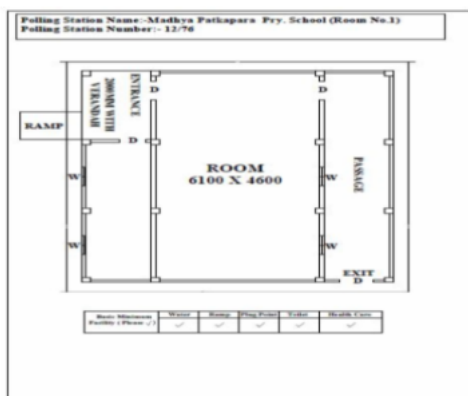

নির্বাচক নিবন্ধন আধিকারিকের স্বাক্ষর

Nazri Naksha

Google Map View

Polling Station Building Front View

Polling Station Front View

Cad View

Key MAP View

1 নাম : আলিশা মিজ (মুন্ডা) স্বামীর নাম: সিকাশ মিজ বাড়ির নং : n0247 বয়স : 31 লিঙ্গ : মহিলা	TIH2198547 ফটো উপলব্ধ	2 নাম : প্রেমানন্দ অধিকারী পিতার নাম: যামিনী অধিকারী বাড়ির নং : n0011 বয়স : 66 লিঙ্গ : পুরুষ	CFC1902170 ফটো উপলব্ধ	3 নাম : গীতা অধিকারী স্বামীর নাম: মনো অধিকারী বাড়ির নং : n0010 বয়স : 46 লিঙ্গ : মহিলা	CFC3362027 ফটো উপলব্ধ
4 নাম : কম্পনা রায় স্বামীর নাম: হরিপদ রায় বাড়ির নং : 21 বয়স : 34 লিঙ্গ : মহিলা	TIH1881432 ফটো উপলব্ধ	5 নাম : বিমল অধিকারী পিতার নাম: যামিনী অধিকারী বাড়ির নং : n0012 বয়স : 71 লিঙ্গ : পুরুষ	WB/02/012/024196 ফটো উপলব্ধ	6 নাম : গৌতম অধিকারী পিতার নাম: প্রেমানন্দ অধিকারী বাড়ির নং : n0011 বয়স : 29 লিঙ্গ : পুরুষ	TIH1881457 ফটো উপলব্ধ
7 নাম : কৌশলা অধিকারী স্বামীর নাম: প্রেমানন্দ অধিকারী বাড়ির নং : n0011 বয়স : 61 লিঙ্গ : মহিলা	CFC1956812 ফটো উপলব্ধ	8 নাম : মনো অধিকারী পিতার নাম: যামিনী অধিকারী বাড়ির নং : n0010 বয়স : 61 লিঙ্গ : পুরুষ	TIH0303149 ফটো উপলব্ধ	9 নাম : ভুটনী বর্মন স্বামীর নাম: অবিনাশ বর্মন বাড়ির নং : n0012 বয়স : 54 লিঙ্গ : মহিলা	TIH1635986 ফটো উপলব্ধ
10 নাম : পিয়ালি সিংহ অধিকারী স্বামীর নাম: গৌতম অধিকারী বাড়ির নং : এন0011 বয়স : 22 লিঙ্গ : মহিলা	TIH2611895 ফটো উপলব্ধ	11 নাম : রণজীত অধিকারী পিতার নাম: মনো অধিকারী বাড়ির নং : এন0010 বয়স : 28 লিঙ্গ : পুরুষ	TIH2723674 ফটো উপলব্ধ	12 নাম : অলোক অধিকারী পিতার নাম: মনো অধিকারী বাড়ির নং : এন0010 বয়স : 21 লিঙ্গ : পুরুষ	TIH2703528 ফটো উপলব্ধ
13 নাম : প্রসেনজীৎ অধিকারী মায়ের নাম: মিনতী অধিকারী বাড়ির নং : n0008 বয়স : 25 লিঙ্গ : পুরুষ	TIH2469849 ফটো উপলব্ধ	14 নাম : স্বপ্না অধিকারী মায়ের নাম: মিনতী অধিকারী বাড়ির নং : এন0008 বয়স : 23 লিঙ্গ : মহিলা	TIH2611739 ফটো উপলব্ধ	15 নাম : জয়ন্ত অধিকারী মায়ের নাম: মিনতী অধিকারী বাড়ির নং : এন0008 বয়স : 22 লিঙ্গ : পুরুষ	TIH2703536 ফটো উপলব্ধ
16 নাম : মনোবালা অধিকারী স্বামীর নাম: বিমল অধিকারী বাড়ির নং : n0012 বয়স : 66 লিঙ্গ : মহিলা	CFC1958610 ফটো উপলব্ধ	17 নাম : শুকবালা অধিকারী স্বামীর নাম: দীনবন্ধু অধিকারী বাড়ির নং : n0009 বয়স : 65 লিঙ্গ : মহিলা	WB/02/012/024248 ফটো উপলব্ধ	18 নাম : দীনবন্ধু অধিকারী পিতার নাম: যামিনী অধিকারী বাড়ির নং : n0009 বয়স : 71 লিঙ্গ : পুরুষ	CFC1957091 ফটো উপলব্ধ
19 নাম : মিনতী অধিকারী স্বামীর নাম: সুনীল অধিকারী বাড়ির নং : n0008 বয়স : 46 লিঙ্গ : মহিলা	CFC3013273 ফটো উপলব্ধ	20 নাম : তাপসী রায় স্বামীর নাম: প্রফুল্ল রায় বাড়ির নং : n0009 বয়স : 33 লিঙ্গ : মহিলা	TIH1636059 ফটো উপলব্ধ	21 নাম : প্রফুল্ল অধিকারী পিতার নাম: দীনবন্ধু অধিকারী বাড়ির নং : n0009 বয়স : 39 লিঙ্গ : পুরুষ	CFC3659679 ফটো উপলব্ধ
22 নাম : দীপা অধিকারী (রায়) স্বামীর নাম: ললিত রায় বাড়ির নং : n0188 বয়স : 36 লিঙ্গ : মহিলা	TIH0302885 ফটো উপলব্ধ	23 নাম : রসিতা উরাও স্বামীর নাম: লাস্ উরাও বাড়ির নং : n0187 বয়স : 41 লিঙ্গ : মহিলা	CFC3366317 ফটো উপলব্ধ	24 নাম : সাবিত্রী উড়াও স্বামীর নাম: রবি উড়াও বাড়ির নং : n0041 বয়স : 38 লিঙ্গ : মহিলা	TIH1202464 ফটো উপলব্ধ
25 নাম : সিকাশ মিজ পিতার নাম: শিবলাল মিজ বাড়ির নং : n0094 বয়স : 36 লিঙ্গ : পুরুষ	CFC3950748 ফটো উপলব্ধ	26 নাম : বাসন্তী উরাও স্বামীর নাম: বধু উরাও বাড়ির নং : n0042 বয়স : 62 লিঙ্গ : মহিলা	CFC3762275 ফটো উপলব্ধ	27 নাম : কান্দু উরাও পিতার নাম: ইলিয়াস উরাও বাড়ির নং : n0088 বয়স : 69 লিঙ্গ : পুরুষ	WB/02/012/024267 ফটো উপলব্ধ
28 নাম : পুটল উরাও স্বামীর নাম: নিলেশ উরাও বাড়ির নং : n0092 বয়স : 43 লিঙ্গ : মহিলা	TIH0303388 ফটো উপলব্ধ	29 নাম : শিবশ উরাও পিতার নাম: রবি উরাও বাড়ির নং : n0041 বয়স : 36 লিঙ্গ : পুরুষ	TIH1202514 ফটো উপলব্ধ	30 নাম : অনন্দলাল উরাও পিতার নাম: রবি উরাও বাড়ির নং : n0041 বয়স : 43 লিঙ্গ : পুরুষ	CFC3362274 ফটো উপলব্ধ