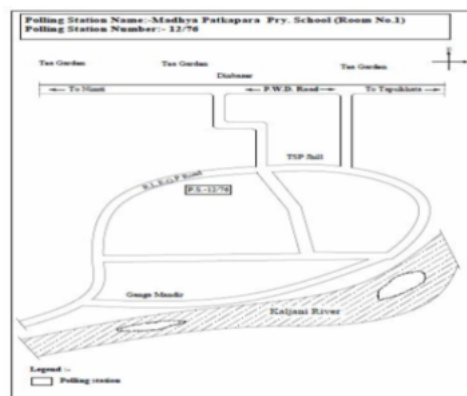

Cad View

Key MAP View