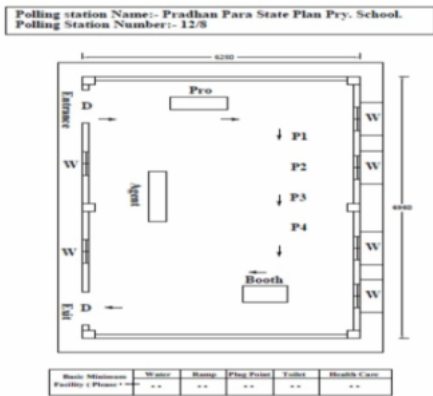

নির্বাচক নিবন্ধন আধিকারিকের স্বাক্ষর

Nazri Naksha

Google Map View

Polling Station Building Front View

Polling Station Front View

Cad View

Key MAP View

1 নাম : রেখা বর্মণ (রায়) স্বামীর নাম: শম্ভু রায় বাড়ির নং : n0232 বয়স : 27 লিঙ্গ : মহিলা	TIH2102978 ফটো উপলব্ধ	2 নাম : বিশাখা বর্মণ (রায়) স্বামীর নাম: নকুল রায় বাড়ির নং : n0241 বয়স : 27 লিঙ্গ : মহিলা	TIH2103059 ফটো উপলব্ধ	3 নাম : অনিতা বর্মণ অধিকারী স্বামীর নাম: মিহির অধিকারী বাড়ির নং : n0280 বয়স : 33 লিঙ্গ : মহিলা	TIH2216497 ফটো উপলব্ধ
4 নাম : লিপিকা অধিকারী পিতার নাম: সুনীল অধিকারী বাড়ির নং : n0271 বয়স : 26 লিঙ্গ : মহিলা	TIH2216406 ফটো উপলব্ধ	5 নাম : পবিত্র অধিকারী পিতার নাম: শিবেন অধিকারী বাড়ির নং : n0036 বয়স : 39 লিঙ্গ : পুরুষ	MBK2869329 ফটো উপলব্ধ	6 নাম : সরলা অধিকারী স্বামীর নাম: শিবেন্দ্র নাথ অধিকারী বাড়ির নং : n0036 বয়স : 59 লিঙ্গ : মহিলা	WB/02/013/396640 ফটো উপলব্ধ
7 নাম : মাম্পি বর্মণ(অধিকারী) স্বামীর নাম: অমল অধিকারী বাড়ির নং : n0033 বয়স : 32 লিঙ্গ : মহিলা	TIH1603562 ফটো উপলব্ধ	8 নাম : অমল অধিকারী পিতার নাম: নুপেন নাথ অধিকারী বাড়ির নং : n0033 বয়স : 46 লিঙ্গ : পুরুষ	MBK3060126 ফটো উপলব্ধ	9 নাম : যশোদা অধিকারী স্বামীর নাম: সুধাংশু অধিকারী বাড়ির নং : n0049 বয়স : 58 লিঙ্গ : মহিলা	WB/02/013/396667 ফটো উপলব্ধ
10 নাম : সুধাংশু অধিকারী পিতার নাম: তারক অধিকারী বাড়ির নং : n0049 বয়স : 69 লিঙ্গ : পুরুষ	WB/02/013/396712 ফটো উপলব্ধ	11 নাম : সন্তোষী বর্মণ(অধিকারী) স্বামীর নাম: পবিত্র অধিকারী বাড়ির নং : n0036 বয়স : 36 লিঙ্গ : মহিলা	TIH1734011 ফটো উপলব্ধ	12 নাম : সুবোধচন্দ্র অধিকারী পিতার নাম: গিরীন্দ্র অধিকারী বাড়ির নং : n0024 বয়স : 67 লিঙ্গ : পুরুষ	WB/02/013/396728 ফটো উপলব্ধ
13 নাম : জয়মালা অধিকারী স্বামীর নাম: বিশুনাথ অধিকারী বাড়ির নং : n0051 বয়স : 53 লিঙ্গ : মহিলা	WB/02/013/396324 ফটো উপলব্ধ	14 নাম : খোকন অধিকারী পিতার নাম: বিধান অধিকারী বাড়ির নং : এন00161 বয়স : 22 লিঙ্গ : পুরুষ	TIH2685485 ফটো উপলব্ধ	15 নাম : জ্ঞান অধিকারী স্বামীর নাম: রবীন্দ্র নাথ অধিকারী বাড়ির নং : n0012 বয়স : 57 লিঙ্গ : মহিলা	MBK0634303 ফটো উপলব্ধ
16 নাম : রবীন্দ্র নাথ অধিকারী পিতার নাম: মহেশ অধিকারী বাড়ির নং : n0012 বয়স : 68 লিঙ্গ : পুরুষ	MBK0634295 ফটো উপলব্ধ	17 নাম : প্রীতিকণা অধিকারী পিতার নাম: ভবেন্দ্র নাথ অধিকারী বাড়ির নং : নন বয়স : 21 লিঙ্গ : মহিলা	TIH2707685 ফটো উপলব্ধ	18 নাম : অনিমা অধিকারী স্বামীর নাম: সুধীর অধিকারী বাড়ির নং : n0048 বয়স : 69 লিঙ্গ : মহিলা	WB/02/013/396444 ফটো উপলব্ধ
19 নাম : কবিতা অধিকারী পিতার নাম: শৈলেন অধিকারী বাড়ির নং : n0033 বয়স : 27 লিঙ্গ : মহিলা	TIH1942564 ফটো উপলব্ধ	20 নাম : রমা অধিকারী স্বামীর নাম: প্রফুল্ল অধিকারী বাড়ির নং : n0047 বয়স : 56 লিঙ্গ : মহিলা	TIH2833234 ফটো উপলব্ধ	21 নাম : রত্না অধিকারী স্বামীর নাম: নীলকান্ত অধিকারী বাড়ির নং : n0260 বয়স : 27 লিঙ্গ : মহিলা	TIH2464584 ফটো উপলব্ধ
22 নাম : শিখা রায় অধিকারী স্বামীর নাম: বিনয় অধিকারী বাড়ির নং : n0016 বয়স : 51 লিঙ্গ : মহিলা	MBK2737989 ফটো উপলব্ধ	23 নাম : মলিন্দ্র অধিকারী পিতার নাম: শিবেন অধিকারী বাড়ির নং : n0022 বয়স : 35 লিঙ্গ : পুরুষ	TIH1267244 ফটো উপলব্ধ	24 নাম : মাম্পী রায় (অধিকারী) স্বামীর নাম: বিকাশ অধিকারী বাড়ির নং : n0023 বয়স : 32 লিঙ্গ : মহিলা	TIH1734078 ফটো উপলব্ধ
25 নাম : বিকাশ অধিকারী পিতার নাম: ডোলগোবিন্দ অধিকারী বাড়ির নং : n0023 বয়স : 37 লিঙ্গ : পুরুষ	TIH0025056 ফটো উপলব্ধ	26 নাম : নিরুপমা দাস (অধিকারী) স্বামীর নাম: সিভাই অধিকারী বাড়ির নং : n0007 বয়স : 39 লিঙ্গ : মহিলা	MBK3143518 ফটো উপলব্ধ	27 নাম : শ্যামল অধিকারী পিতার নাম: নুপেন্দ্র নাথ অধিকারী বাড়ির নং : n0033 বয়স : 48 লিঙ্গ : পুরুষ	TIH2634467 ফটো উপলব্ধ
28 নাম : সুবা বর্মণ (অধিকারী) স্বামীর নাম: সুভাষ অধিকারী বাড়ির নং : n0012 বয়স : 37 লিঙ্গ : মহিলা	TIH1267798 ফটো উপলব্ধ	29 নাম : হরিমতি অধিকারী স্বামীর নাম: মহেশ অধিকারী বাড়ির নং : n0012 বয়স : 86 লিঙ্গ : মহিলা	WB/02/013/396527 ফটো উপলব্ধ	30 নাম : মাঝিকা অধিকারী পিতার নাম: ব্রজেন্দ্র অধিকারী বাড়ির নং : n0007 বয়স : 35 লিঙ্গ : পুরুষ	TIH1267806 ফটো উপলব্ধ