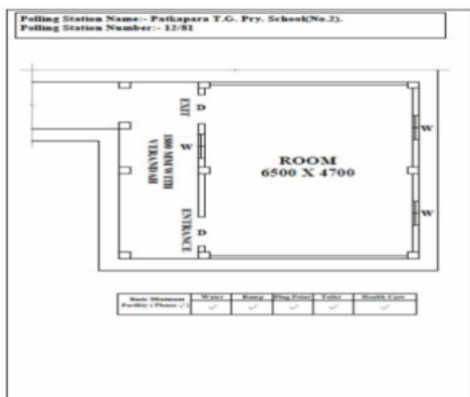

নির্বাচক নিবন্ধন আধিকারিকের স্বাক্ষর

Nazri Naksha

Google Map View

Polling Station Building Front View

Polling Station Front View

Cad View

Key MAP View

1 নাম : বিনোদিনী তির্কি (গুঁরাও)চিকবড়াইক স্বামীর নাম: মিতুন চিকবড়াইক বাড়ির নং : n0228 বয়স : 35 লিঙ্গ : মহিলা	TIH2122554 ফটো উপলব্ধ	2 নাম : পম্পা বিশ্বাস (সরকার) স্বামীর নাম: সুনিল সরকার বাড়ির নং : n0030 বয়স : 41 লিঙ্গ : মহিলা	CMC2280642 ফটো উপলব্ধ	3 নাম : কুসরতি কুমার মায়ের নাম: রুনি কুমার বাড়ির নং : এন0173 বয়স : 23 লিঙ্গ : মহিলা	TIH2502110 ফটো উপলব্ধ
4 নাম : যুসিন্তা ইন্দুয়ার মায়ের নাম: রুনি কুমার বাড়ির নং : এন0173 বয়স : 27 লিঙ্গ : মহিলা	TIH2502474 ফটো উপলব্ধ	5 নাম : বাবলু উরাও পিতার নাম: লেংদা উরাও বাড়ির নং : n0013 বয়স : 37 লিঙ্গ : পুরুষ	CFC3661469 ফটো উপলব্ধ	6 নাম : ধনীরাম উরাও পিতার নাম: বুধু উরাও বাড়ির নং : n0007 বয়স : 53 লিঙ্গ : পুরুষ	TIH2361012 ফটো উপলব্ধ
7 নাম : পুষ্পী উড়াও পিতার নাম: সোমরা উড়াও বাড়ির নং : n0005 বয়স : 41 লিঙ্গ : মহিলা	CFC3368024 ফটো উপলব্ধ	8 নাম : রামনাথ উরাও পিতার নাম: পৌলস উরাও বাড়ির নং : n0003 বয়স : 59 লিঙ্গ : পুরুষ	WB/02/012/036099 ফটো উপলব্ধ	9 নাম : কীলোশ গুঁরাও পিতার নাম: বার্গি উরাও বাড়ির নং : n0002 বয়স : 48 লিঙ্গ : পুরুষ	CFC3300522 ফটো উপলব্ধ
10 নাম : দিপঙ্কর উরাও পিতার নাম: ধনীরাম উরাও বাড়ির নং : n0252 বয়স : 26 লিঙ্গ : পুরুষ	TIH2199487 ফটো উপলব্ধ	11 নাম : মিলন উরাও পিতার নাম: লুইদাস উরাও বাড়ির নং : এন0051 বয়স : 24 লিঙ্গ : পুরুষ	TIH2502813 ফটো উপলব্ধ	12 নাম : দিলাসো উরাও স্বামীর নাম: ঈশ্বর উরাও বাড়ির নং : n0009 বয়স : 52 লিঙ্গ : মহিলা	CFC3951571 ফটো উপলব্ধ
13 নাম : এতোয়া উরাও পিতার নাম: সোমা উরাও বাড়ির নং : n0009 বয়স : 79 লিঙ্গ : পুরুষ	WB/02/012/036157 ফটো উপলব্ধ	14 নাম : অনুপা উরাও পিতার নাম: ধনীরাম উরাও বাড়ির নং : n0007 বয়স : 29 লিঙ্গ : মহিলা	TIH1882638 ফটো উপলব্ধ	15 নাম : কবিতা উরাও পিতার নাম: পিয়ুস উরাও বাড়ির নং : n0231 বয়স : 27 লিঙ্গ : মহিলা	TIH2122596 ফটো উপলব্ধ
16 নাম : অমিত উরাও পিতার নাম: বাচান উরাও বাড়ির নং : এন0194 বয়স : 25 লিঙ্গ : পুরুষ	TIH2285559 ফটো উপলব্ধ	17 নাম : ফুলমণী উরাও পিতার নাম: পরশুরাম উরাও বাড়ির নং : এন0000 বয়স : 25 লিঙ্গ : মহিলা	TIH2285591 ফটো উপলব্ধ	18 নাম : অভিষেক উরাও পিতার নাম: সুভাষ উরাও বাড়ির নং : এন0083 বয়স : 23 লিঙ্গ : পুরুষ	TIH2502300 ফটো উপলব্ধ
19 নাম : শেখর উরাও পিতার নাম: ফুলজেন উরাও বাড়ির নং : n070 বয়স : 24 লিঙ্গ : পুরুষ	TIH2457893 ফটো উপলব্ধ	20 নাম : রেণুকা উরাও পিতার নাম: ধনীরাম উরাও বাড়ির নং : এন0007 বয়স : 22 লিঙ্গ : মহিলা	TIH2611309 ফটো উপলব্ধ	21 নাম : ইশ্বর উরাও পিতার নাম: এতোয়া উরাও বাড়ির নং : n0009 বয়স : 47 লিঙ্গ : পুরুষ	CFC3300423 ফটো উপলব্ধ
22 নাম : মোনো কাওয়ার(উরাও) স্বামীর নাম: নিলোস উরাও বাড়ির নং : n0002 বয়স : 47 লিঙ্গ : মহিলা	CFC3868064 ফটো উপলব্ধ	23 নাম : এতোয়ারী উরাও স্বামীর নাম: বাবলু উরাও বাড়ির নং : এন0013 বয়স : 35 লিঙ্গ : মহিলা	TIH1623685 ফটো উপলব্ধ	24 নাম : প্রিয়া উরাও পিতার নাম: সঞ্জীত উরাও বাড়ির নং : এন0164 বয়স : 26 লিঙ্গ : মহিলা	TIH2285609 ফটো উপলব্ধ
25 নাম : নিলম উরাও স্বামীর নাম: অনুপ উরাও বাড়ির নং : n0250 বয়স : 26 লিঙ্গ : মহিলা	TIH2199461 ফটো উপলব্ধ	26 নাম : বিজয় উরাও পিতার নাম: লুইদাস উরাও বাড়ির নং : এন0051 বয়স : 26 লিঙ্গ : পুরুষ	TIH2400935 ফটো উপলব্ধ	27 নাম : করিশমা উরাও পিতার নাম: এতোয়া উরাও বাড়ির নং : n0234 বয়স : 27 লিঙ্গ : মহিলা	TIH2122620 ফটো উপলব্ধ
28 নাম : সমীর উরাও মায়ের নাম: বৃধনী উরাও বাড়ির নং : n0194 বয়স : 24 লিঙ্গ : পুরুষ	TIH2416873 ফটো উপলব্ধ	29 নাম : আরবিন উরাও পিতার নাম: সোমরা উরাও বাড়ির নং : n0014 বয়স : 32 লিঙ্গ : পুরুষ	TIH1637495 ফটো উপলব্ধ	30 নাম : রবিন উরাও পিতার নাম: সোমরা উরাও বাড়ির নং : n0014 বয়স : 38 লিঙ্গ : পুরুষ	CFC3951597 ফটো উপলব্ধ