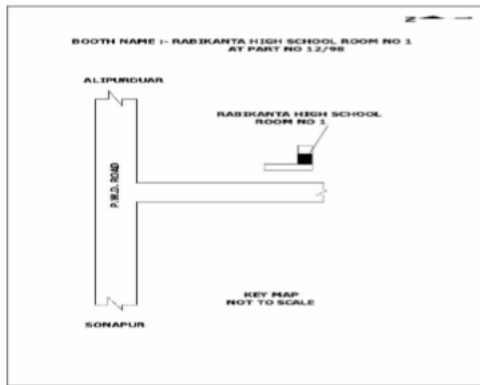

Nazri Naksha