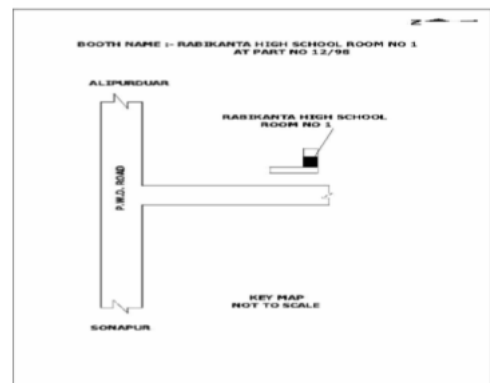

নির্বাচক নিবন্ধন আধিকারিকের স্বাক্ষর

Nazri Naksha

Google Map View

Polling Station Building Front View

Polling Station Front View

Cad View

Key MAP View

1 নাম : আজানুল আলি পিতার নাম: জমসের আলি বাড়ির নং : এন0011 বয়স : 21 লিঙ্গ : পুরুষ	TIH2658953 ফটো উপলব্ধ	2 নাম : রেজিনা পারভীন স্বামীর নাম: মুন্না মিঞা বাড়ির নং : n0056 বয়স : 30 লিঙ্গ : মহিলা	TIH1977842 ফটো উপলব্ধ	3 নাম : আসরাফুল মিঞা পিতার নাম: আনচার মিঞা বাড়ির নং : এন0002 বয়স : 23 লিঙ্গ : পুরুষ	TIH2544799 ফটো উপলব্ধ
4 নাম : নুরজাহান বিবি স্বামীর নাম: জেয়াদ শেখ বাড়ির নং : n0012 বয়স : 50 লিঙ্গ : মহিলা	KRM1765403 ফটো উপলব্ধ	5 নাম : খালেদা পারবিন স্বামীর নাম: হাসানুল হোসেন বাড়ির নং : এন0064 বয়স : 22 লিঙ্গ : মহিলা	TIH2658979 ফটো উপলব্ধ	6 নাম : জইনুর হোসেন পিতার নাম: অনোয়ার হোসেন বাড়ির নং : এন0039 বয়স : 21 লিঙ্গ : পুরুষ	TIH2659068 ফটো উপলব্ধ
7 নাম : মজিদুল রহমান পিতার নাম: মকবুল হোসেন বাড়ির নং : n0011 বয়স : 48 লিঙ্গ : পুরুষ	CFC3380912 ফটো উপলব্ধ	8 নাম : তুষার দত্ত পিতার নাম: বিজয় দত্ত বাড়ির নং : এন0056 বয়স : 22 লিঙ্গ : পুরুষ	TIH2615029 ফটো উপলব্ধ	9 নাম : নুরুল হক পিতার নাম: রফিকুল মিঞা বাড়ির নং : এন0044 বয়স : 26 লিঙ্গ : পুরুষ	TIH2615037 ফটো উপলব্ধ
10 নাম : আমসার মিঞা পিতার নাম: অপরুদ্দিনমিঞা বাড়ির নং : n0000 বয়স : 61 লিঙ্গ : পুরুষ	TIH2475051 ফটো উপলব্ধ	11 নাম : জেলেকা বেওয়া স্বামীর নাম: আজিজর রহমান বাড়ির নং : n0002 বয়স : 66 লিঙ্গ : মহিলা	WB/02/012/078287 ফটো উপলব্ধ	12 নাম : সুরোজ দত্ত পিতার নাম: বিজয় দত্ত বাড়ির নং : এন0045 বয়স : 26 লিঙ্গ : পুরুষ	TIH2227098 ফটো উপলব্ধ
13 নাম : জাহীরুল ইসলাম পিতার নাম: বাচ্চু শেখ বাড়ির নং : এন0000 বয়স : 43 লিঙ্গ : পুরুষ	TIH2272847 ফটো উপলব্ধ	14 নাম : টোফাজ্জল আলি পিতার নাম: জাহিদুল আলি বাড়ির নং : n0033 বয়স : 27 লিঙ্গ : পুরুষ	TIH2407476 ফটো উপলব্ধ	15 নাম : আঙ্গুর পরবিন পিতার নাম: আবুতালেব মিঞা বাড়ির নং : এন0049 বয়স : 22 লিঙ্গ : মহিলা	TIH2658995 ফটো উপলব্ধ
16 নাম : আবুল মিঞা পিতার নাম: হবিরুদ্দিন মিঞা বাড়ির নং : n0005 বয়স : 67 লিঙ্গ : পুরুষ	TIH2346070 ফটো উপলব্ধ	17 নাম : সাইনা খাতুন স্বামীর নাম: আসরাব আলি বাড়ির নং : এন0005 বয়স : 23 লিঙ্গ : মহিলা	TIH2658987 ফটো উপলব্ধ	18 নাম : সুলতানা পারভীন স্বামীর নাম: নুরুল হক বাড়ির নং : এন0044 বয়স : 21 লিঙ্গ : মহিলা	TIH2658888 ফটো উপলব্ধ
19 নাম : মনিরুল মিঞা পিতার নাম: অনোয়ার হোসেন বাড়ির নং : এন0039 বয়স : 23 লিঙ্গ : পুরুষ	TIH2540664 ফটো উপলব্ধ	20 নাম : আইবুল মিঞা পিতার নাম: অমসার মিঞা বাড়ির নং : এন0000 বয়স : 21 লিঙ্গ : পুরুষ	TIH2659035 ফটো উপলব্ধ	21 নাম : সোনা খাতুন পিতার নাম: নজরুল ইসলাম বাড়ির নং : এন0055 বয়স : 22 লিঙ্গ : মহিলা	TIH2614907 ফটো উপলব্ধ
22 নাম : করিম মিঞা পিতার নাম: মাজেদা বেওয়া বাড়ির নং : n0034 বয়স : 63 লিঙ্গ : পুরুষ	TIH2705804 ফটো উপলব্ধ	23 নাম : এনদাদুল মিঞা পিতার নাম: জহরুল মিঞা বাড়ির নং : n0021 বয়স : 21 লিঙ্গ : পুরুষ	TIH2703668 ফটো উপলব্ধ	24 নাম : মোসেরেব মিঞা পিতার নাম: জাহিরুল মিঞা বাড়ির নং : এন0030 বয়স : 23 লিঙ্গ : পুরুষ	TIH2601441 ফটো উপলব্ধ
25 নাম : রাহুল মিঞা পিতার নাম: হকবর মিঞা বাড়ির নং : এন0046 বয়স : 23 লিঙ্গ : পুরুষ	TIH2601466 ফটো উপলব্ধ	26 নাম : অর্জিনা খাতুন (বিবি) স্বামীর নাম: সাত্তার আলি বাড়ির নং : n0046 বয়স : 34 লিঙ্গ : মহিলা	TIH1520584 ফটো উপলব্ধ	27 নাম : মহম্মদ মিঞা পিতার নাম: আছিরুল মিঞা বাড়ির নং : n0030 বয়স : 25 লিঙ্গ : পুরুষ	TIH2437028 ফটো উপলব্ধ
28 নাম : সেরিনা খাতুন স্বামীর নাম: রসিদুল মিঞা বাড়ির নং : এন0021 বয়স : 26 লিঙ্গ : মহিলা	TIH2601342 ফটো উপলব্ধ	29 নাম : মুন্না মিঞা পিতার নাম: আমীর মিঞা বাড়ির নং : n0056 বয়স : 37 লিঙ্গ : পুরুষ	TIH1313659 ফটো উপলব্ধ	30 নাম : আব্দুল বেওয়া স্বামীর নাম: মকবুল মিঞা বাড়ির নং : n0059 বয়স : 65 লিঙ্গ : মহিলা	WB/02/012/078298 ফটো উপলব্ধ