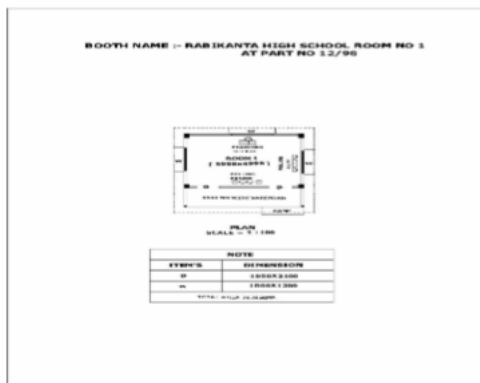

নির্বাচক নিবন্ধন আধিকারিকের স্বাক্ষর

Nazri Naksha

Google Map View

Polling Station Building Front View

Polling Station Front View

Cad View

Key MAP View

1 নাম : আজানুল আলি পিতার নাম: জমসের আলি বাড়ির নং : এন0011 বয়স : 21 লিঙ্গ : পুরুষ	TIH2658953 ফটো উপলব্ধ	2 নাম : রেজিনা পারভীন স্বামীর নাম: মুন্না মিঞা বাড়ির নং : n0056 বয়স : 30 লিঙ্গ : মহিলা	TIH1977842 ফটো উপলব্ধ	3 নাম : আসরাফুল মিঞা পিতার নাম: আনচার মিঞা বাড়ির নং : এন0002 বয়স : 23 লিঙ্গ : পুরুষ	TIH2544799 ফটো উপলব্ধ
4 নাম : নুরজাহান বিবি স্বামীর নাম: জেয়াদ শেখ বাড়ির নং : n0012 বয়স : 50 লিঙ্গ : মহিলা	KRM1765403 ফটো উপলব্ধ	5 নাম : খালেদা পারবিন স্বামীর নাম: হাসানুল হোসেন বাড়ির নং : এন0064 বয়স : 22 লিঙ্গ : মহিলা	TIH2658979 ফটো উপলব্ধ	6 নাম : জইনুর হোসেন পিতার নাম: অনোয়ার হোসেন বাড়ির নং : এন0039 বয়স : 21 লিঙ্গ : পুরুষ	TIH2659068 ফটো উপলব্ধ
7 নাম : মজিদুল রহমান পিতার নাম: মকবুল হোসেন বাড়ির নং : n0011 বয়স : 48 লিঙ্গ : পুরুষ	CFC3380912 ফটো উপলব্ধ	8 নাম : তুষার দত্ত পিতার নাম: বিজয় দত্ত বাড়ির নং : এন0056 বয়স : 22 লিঙ্গ : পুরুষ	TIH2615029 ফটো উপলব্ধ	9 নাম : নুরুল হক পিতার নাম: রফিকুল মিঞা বাড়ির নং : এন0044 বয়স : 26 লিঙ্গ : পুরুষ	TIH2615037 ফটো উপলব্ধ
10 নাম : আমসার মিঞা পিতার নাম: অপরুদ্দিনমিঞা বাড়ির নং : n0000 বয়স : 61 লিঙ্গ : পুরুষ	TIH2475051 ফটো উপলব্ধ	11 নাম : জেলেকা বেওয়া স্বামীর নাম: আজিজর রহমান বাড়ির নং : n0002 বয়স : 66 লিঙ্গ : মহিলা	WB/02/012/078287 ফটো উপলব্ধ	12 নাম : সুরোজ দত্ত পিতার নাম: বিজয় দত্ত বাড়ির নং : এন0045 বয়স : 26 লিঙ্গ : পুরুষ	TIH2227098 ফটো উপলব্ধ
13 নাম : জাহীরুল ইসলাম পিতার নাম: বাচ্চু শেখ বাড়ির নং : এন0000 বয়স : 43 লিঙ্গ : পুরুষ	TIH2272847 ফটো উপলব্ধ	14 নাম : টোফাজ্জল আলি পিতার নাম: জাহিদুল আলি বাড়ির নং : n0033 বয়স : 27 লিঙ্গ : পুরুষ	TIH2407476 ফটো উপলব্ধ	15 নাম : আঙ্গুর পরবিন পিতার নাম: আবুতালেব মিঞা বাড়ির নং : এন0049 বয়স : 22 লিঙ্গ : মহিলা	TIH2658995 ফটো উপলব্ধ
16 নাম : আবুল মিঞা পিতার নাম: হবিরুদ্দিন মিঞা বাড়ির নং : n0005 বয়স : 67 লিঙ্গ : পুরুষ	TIH2346070 ফটো উপলব্ধ	17 নাম : সাইনা খাতুন স্বামীর নাম: আসরাব আলি বাড়ির নং : এন0005 বয়স : 23 লিঙ্গ : মহিলা	TIH2658987 ফটো উপলব্ধ	18 নাম : সুলতানা পারভীন স্বামীর নাম: নুরুল হক বাড়ির নং : এন0044 বয়স : 21 লিঙ্গ : মহিলা	TIH2658888 ফটো উপলব্ধ
19 নাম : মনিরুল মিঞা পিতার নাম: অনোয়ার হোসেন বাড়ির নং : এন0039 বয়স : 23 লিঙ্গ : পুরুষ	TIH2540664 ফটো উপলব্ধ	20 নাম : আইবুল মিঞা পিতার নাম: অমসার মিঞা বাড়ির নং : এন0000 বয়স : 21 লিঙ্গ : পুরুষ	TIH2659035 ফটো উপলব্ধ	21 নাম : সোনা খাতুন পিতার নাম: নজরুল ইসলাম বাড়ির নং : এন0055 বয়স : 22 লিঙ্গ : মহিলা	TIH2614907 ফটো উপলব্ধ
22 নাম : করিম মিঞা পিতার নাম: মাজেদা বেওয়া বাড়ির নং : n0034 বয়স : 63 লিঙ্গ : পুরুষ	TIH2705804 ফটো উপলব্ধ	23 নাম : এনদাদুল মিঞা পিতার নাম: জহরুল মিঞা বাড়ির নং : n0021 বয়স : 21 লিঙ্গ : পুরুষ	TIH2703668 ফটো উপলব্ধ	24 নাম : মোসেরেব মিঞা পিতার নাম: জাহিরুল মিঞা বাড়ির নং : এন0030 বয়স : 23 লিঙ্গ : পুরুষ	TIH2601441 ফটো উপলব্ধ
25 নাম : রাহুল মিঞা পিতার নাম: হকবর মিঞা বাড়ির নং : এন0046 বয়স : 23 লিঙ্গ : পুরুষ	TIH2601466 ফটো উপলব্ধ	26 নাম : অর্জিনা খাতুন (বিবি) স্বামীর নাম: সাত্তার আলি বাড়ির নং : n0046 বয়স : 34 লিঙ্গ : মহিলা	TIH1520584 ফটো উপলব্ধ	27 নাম : মহম্মদ মিঞা পিতার নাম: আছিরুল মিঞা বাড়ির নং : n0030 বয়স : 25 লিঙ্গ : পুরুষ	TIH2437028 ফটো উপলব্ধ
28 নাম : সেরিনা খাতুন স্বামীর নাম: রসিদুল মিঞা বাড়ির নং : এন0021 বয়স : 26 লিঙ্গ : মহিলা	TIH2601342 ফটো উপলব্ধ	29 নাম : মুন্না মিঞা পিতার নাম: আমীর মিঞা বাড়ির নং : n0056 বয়স : 37 লিঙ্গ : পুরুষ	TIH1313659 ফটো উপলব্ধ	30 নাম : আব্দুল বেওয়া স্বামীর নাম: মকবুল মিঞা বাড়ির নং : n0059 বয়স : 65 লিঙ্গ : মহিলা	WB/02/012/078298 ফটো উপলব্ধ