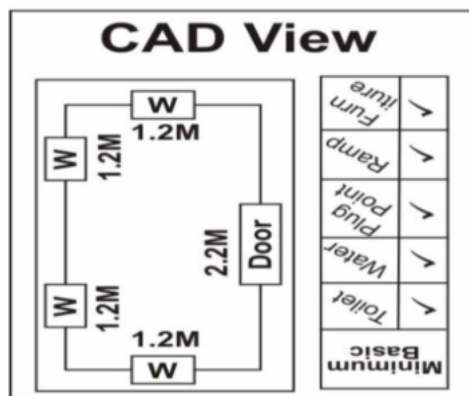

নির্বাচক নিবন্ধন আধিকারিকের স্বাক্ষর

Nazri Naksha

Google Map View

Polling Station Building Front View

Polling Station Front View

Cad View

Key MAP View

1 নাম : কইনুর খাতুন মায়ের নাম: সুপিয়া বিবি বাড়ির নং : n0087 বয়স : 43 লিঙ্গ : মহিলা	IY1400142 ফটো উপলব্ধ	2 নাম : হাফিজা খাতুন মায়ের নাম: সুপিয়া বিবি বাড়ির নং : n0087 বয়স : 41 লিঙ্গ : মহিলা	IY1400126 ফটো উপলব্ধ	3 নাম : সাবিনা বিবি স্বামীর নাম: আবু হোসেন বাড়ির নং : n0087 বয়স : 36 লিঙ্গ : মহিলা	IY1276153 ফটো উপলব্ধ
4 নাম : নাজিমা খাতুন (বিবি) স্বামীর নাম: আবুতালেব মন্ডল বাড়ির নং : n0087 বয়স : 37 লিঙ্গ : মহিলা	HVD3818572 ফটো উপলব্ধ	5 নাম : রাবিয়া বিবি স্বামীর নাম: জাকির হোসেন বাড়ির নং : n0004 বয়স : 38 লিঙ্গ : মহিলা	IY0363366 ফটো উপলব্ধ	6 নাম : তাজমীরা বিবি স্বামীর নাম: মেকাইল মোড়ল বাড়ির নং : n0004 বয়স : 41 লিঙ্গ : মহিলা	IY1147420 ফটো উপলব্ধ
7 নাম : আরজিনা বিবি স্বামীর নাম: মুনছপ বাড়ির নং : n0004 বয়স : 58 লিঙ্গ : মহিলা	WB/13/092/351364 ফটো উপলব্ধ	8 নাম : মোঃ আমির হোসেন পিতার নাম: মোহলেম আলি বাড়ির নং : n0004 বয়স : 33 লিঙ্গ : পুরুষ	IY1400225 ফটো উপলব্ধ	9 নাম : আশুরা খাতুন পিতার নাম: মোহলেম আলি বাড়ির নং : n0004 বয়স : 31 লিঙ্গ : মহিলা	IY1628429 ফটো উপলব্ধ
10 নাম : মোঃ মহম্মদ আলি পিতার নাম: পাঞ্জাব আলি বাড়ির নং : n0004 বয়স : 31 লিঙ্গ : পুরুষ	IY1400191 ফটো উপলব্ধ	11 নাম : মারিফা (খাতুন)বিবি স্বামীর নাম: মোঃ মহম্মদ আলি বাড়ির নং : n0004 বয়স : 30 লিঙ্গ : মহিলা	IY1628270 ফটো উপলব্ধ	12 নাম : রুহুল আমিন পিতার নাম: উছমান গনি বাড়ির নং : n0050 বয়স : 30 লিঙ্গ : পুরুষ	IY1628114 ফটো উপলব্ধ
13 নাম : আশুরা বিবি স্বামীর নাম: ইছানবী মন্ডল বাড়ির নং : n0050 বয়স : 43 লিঙ্গ : মহিলা	KJM3453271 ফটো উপলব্ধ	14 নাম : হাসানুরজ্জামান পিতার নাম: আব্দুল মুজিত বাড়ির নং : n0084 বয়স : 45 লিঙ্গ : পুরুষ	IY0362723 ফটো উপলব্ধ	15 নাম : সহরবানু বিবি স্বামীর নাম: মনিরুল ইসলাম বাড়ির নং : n0084 বয়স : 45 লিঙ্গ : মহিলা	KJM3268489 ফটো উপলব্ধ
16 নাম : মনিরুল ইসলাম পিতার নাম: আব্দুল মুজিত বাড়ির নং : n0084 বয়স : 40 লিঙ্গ : পুরুষ	KJM3453354 ফটো উপলব্ধ	17 নাম : আলেকা বিবি স্বামীর নাম: আকিরুল ইসলাম বাড়ির নং : n0084 বয়স : 39 লিঙ্গ : মহিলা	IY1147560 ফটো উপলব্ধ	18 নাম : জোহরা বিবি স্বামীর নাম: গোলাম রসুল বাড়ির নং : n0056 বয়স : 78 লিঙ্গ : মহিলা	WB/13/092/351266 ফটো উপলব্ধ
19 নাম : সাহিদ আহমেদ পিতার নাম: আব্দুল জলিল মোড়ল বাড়ির নং : n0070 বয়স : 38 লিঙ্গ : পুরুষ	KJM3453073 ফটো উপলব্ধ	20 নাম : মোঃ ওমর ফারুক পিতার নাম: মোঃ আব্দুল জলিল বাড়ির নং : n0070 বয়স : 32 লিঙ্গ : পুরুষ	IY1275965 ফটো উপলব্ধ	21 নাম : আলেয়া বিবি স্বামীর নাম: আব্দুর রহিম বাড়ির নং : n0071 বয়স : 63 লিঙ্গ : মহিলা	WB/13/092/351346 ফটো উপলব্ধ
22 নাম : নাজমা বিবি স্বামীর নাম: মশিদুল ইসলাম বাড়ির নং : n0046 বয়স : 38 লিঙ্গ : মহিলা	IY1147453 ফটো উপলব্ধ	23 নাম : মশিদুল ইসলাম মায়ের নাম: আশুরা বিবি বাড়ির নং : n0046 বয়স : 34 লিঙ্গ : পুরুষ	IY1147461 ফটো উপলব্ধ	24 নাম : তুহিনা বিবি স্বামীর নাম: মশিদুল ইসলাম বাড়ির নং : n0046 বয়স : 36 লিঙ্গ : মহিলা	IY1147479 ফটো উপলব্ধ
25 নাম : রসিদা বিবি স্বামীর নাম: নজরুল বাড়ির নং : n0046 বয়স : 52 লিঙ্গ : মহিলা	WB/13/092/351489 ফটো উপলব্ধ	26 নাম : শরিফুল ইসলাম পিতার নাম: জামসেদ ইসলাম বাড়ির নং : n0046 বয়স : 49 লিঙ্গ : পুরুষ	KJM1345933 ফটো উপলব্ধ	27 নাম : ফিরুজা বিবি স্বামীর নাম: শরিফুল ইসলাম বাড়ির নং : n0046 বয়স : 46 লিঙ্গ : মহিলা	WB/13/092/339533 ফটো উপলব্ধ
28 নাম : তুহিনা বিবি স্বামীর নাম: আনছার আলি বাড়ির নং : n0049 বয়স : 36 লিঙ্গ : মহিলা	IY1147503 ফটো উপলব্ধ	29 নাম : মনোয়ারা বিবি স্বামীর নাম: রওনাত বাড়ির নং : n0049 বয়স : 55 লিঙ্গ : মহিলা	KJM3146917 ফটো উপলব্ধ	30 নাম : শাহাজাহান আলি পিতার নাম: রওনাত আলি বাড়ির নং : n0049 বয়স : 39 লিঙ্গ : পুরুষ	KJM3453263 ফটো উপলব্ধ