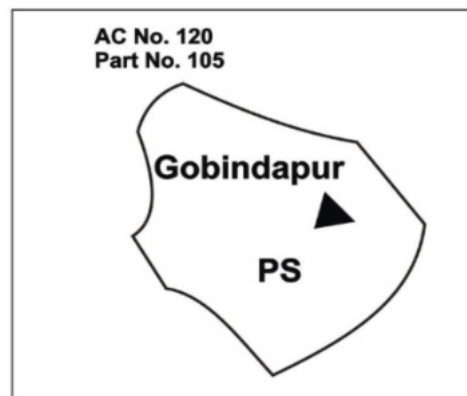

নির্বাচক নিবন্ধন আধিকারিকের স্বাক্ষর

Nazri Naksha

Google Map View

Polling Station Building Front View

Polling Station Front View

Cad View

Key MAP View

1 নাম : কইনুর খাতুন মায়ের নাম: সুপিয়া বিবি বাড়ির নং : n0087 বয়স : 43 লিঙ্গ : মহিলা	IY1400142 ফটো উপলব্ধ	2 নাম : হাফিজা খাতুন মায়ের নাম: সুপিয়া বিবি বাড়ির নং : n0087 বয়স : 41 লিঙ্গ : মহিলা	IY1400126 ফটো উপলব্ধ	3 নাম : সাবিনা বিবি স্বামীর নাম: আবু হোসেন বাড়ির নং : n0087 বয়স : 36 লিঙ্গ : মহিলা	IY1276153 ফটো উপলব্ধ
4 নাম : নাজিমা খাতুন (বিবি) স্বামীর নাম: আবুতালেব মন্ডল বাড়ির নং : n0087 বয়স : 37 লিঙ্গ : মহিলা	HVD3818572 ফটো উপলব্ধ	5 নাম : রাবিয়া বিবি স্বামীর নাম: জাকির হোসেন বাড়ির নং : n0004 বয়স : 38 লিঙ্গ : মহিলা	IY0363366 ফটো উপলব্ধ	6 নাম : তাজমীরা বিবি স্বামীর নাম: মেকাইল মোড়ল বাড়ির নং : n0004 বয়স : 41 লিঙ্গ : মহিলা	IY1147420 ফটো উপলব্ধ
7 নাম : আরজিনা বিবি স্বামীর নাম: মুনছপ বাড়ির নং : n0004 বয়স : 58 লিঙ্গ : মহিলা	WB/13/092/351364 ফটো উপলব্ধ	8 নাম : মোঃ আমির হোসেন পিতার নাম: মোহলেম আলি বাড়ির নং : n0004 বয়স : 33 লিঙ্গ : পুরুষ	IY1400225 ফটো উপলব্ধ	9 নাম : আশুরা খাতুন পিতার নাম: মোহলেম আলি বাড়ির নং : n0004 বয়স : 31 লিঙ্গ : মহিলা	IY1628429 ফটো উপলব্ধ
10 নাম : মোঃ মহম্মদ আলি পিতার নাম: পাঞ্জাব আলি বাড়ির নং : n0004 বয়স : 31 লিঙ্গ : পুরুষ	IY1400191 ফটো উপলব্ধ	11 নাম : মারিফা (খাতুন)বিবি স্বামীর নাম: মোঃ মহম্মদ আলি বাড়ির নং : n0004 বয়স : 30 লিঙ্গ : মহিলা	IY1628270 ফটো উপলব্ধ	12 নাম : রুহুল আমিন পিতার নাম: উছমান গনি বাড়ির নং : n0050 বয়স : 30 লিঙ্গ : পুরুষ	IY1628114 ফটো উপলব্ধ
13 নাম : আশুরা বিবি স্বামীর নাম: ইছানবী মন্ডল বাড়ির নং : n0050 বয়স : 43 লিঙ্গ : মহিলা	KJM3453271 ফটো উপলব্ধ	14 নাম : হাসানুরজ্জামান পিতার নাম: আব্দুল মুজিত বাড়ির নং : n0084 বয়স : 45 লিঙ্গ : পুরুষ	IY0362723 ফটো উপলব্ধ	15 নাম : সহরবানু বিবি স্বামীর নাম: মনিরুল ইসলাম বাড়ির নং : n0084 বয়স : 45 লিঙ্গ : মহিলা	KJM3268489 ফটো উপলব্ধ
16 নাম : মনিরুল ইসলাম পিতার নাম: আব্দুল মুজিত বাড়ির নং : n0084 বয়স : 40 লিঙ্গ : পুরুষ	KJM3453354 ফটো উপলব্ধ	17 নাম : আলেকা বিবি স্বামীর নাম: আকিরুল ইসলাম বাড়ির নং : n0084 বয়স : 39 লিঙ্গ : মহিলা	IY1147560 ফটো উপলব্ধ	18 নাম : জোহরা বিবি স্বামীর নাম: গোলাম রসুল বাড়ির নং : n0056 বয়স : 78 লিঙ্গ : মহিলা	WB/13/092/351266 ফটো উপলব্ধ
19 নাম : সাহিদ আহমেদ পিতার নাম: আব্দুল জলিল মোড়ল বাড়ির নং : n0070 বয়স : 38 লিঙ্গ : পুরুষ	KJM3453073 ফটো উপলব্ধ	20 নাম : মোঃ ওমর ফারুক পিতার নাম: মোঃ আব্দুল জলিল বাড়ির নং : n0070 বয়স : 32 লিঙ্গ : পুরুষ	IY1275965 ফটো উপলব্ধ	21 নাম : আলেয়া বিবি স্বামীর নাম: আব্দুর রহিম বাড়ির নং : n0071 বয়স : 63 লিঙ্গ : মহিলা	WB/13/092/351346 ফটো উপলব্ধ
22 নাম : নাজমা বিবি স্বামীর নাম: মশিদুল ইসলাম বাড়ির নং : n0046 বয়স : 38 লিঙ্গ : মহিলা	IY1147453 ফটো উপলব্ধ	23 নাম : মশিদুল ইসলাম মায়ের নাম: আশুরা বিবি বাড়ির নং : n0046 বয়স : 34 লিঙ্গ : পুরুষ	IY1147461 ফটো উপলব্ধ	24 নাম : তুহিনা বিবি স্বামীর নাম: মশিদুল ইসলাম বাড়ির নং : n0046 বয়স : 36 লিঙ্গ : মহিলা	IY1147479 ফটো উপলব্ধ
25 নাম : রসিদা বিবি স্বামীর নাম: নজরুল বাড়ির নং : n0046 বয়স : 52 লিঙ্গ : মহিলা	WB/13/092/351489 ফটো উপলব্ধ	26 নাম : শরিফুল ইসলাম পিতার নাম: জামসেদ ইসলাম বাড়ির নং : n0046 বয়স : 49 লিঙ্গ : পুরুষ	KJM1345933 ফটো উপলব্ধ	27 নাম : ফিরুজা বিবি স্বামীর নাম: শরিফুল ইসলাম বাড়ির নং : n0046 বয়স : 46 লিঙ্গ : মহিলা	WB/13/092/339533 ফটো উপলব্ধ
28 নাম : তুহিনা বিবি স্বামীর নাম: আনছার আলি বাড়ির নং : n0049 বয়স : 36 লিঙ্গ : মহিলা	IY1147503 ফটো উপলব্ধ	29 নাম : মনোয়ারা বিবি স্বামীর নাম: রওনাত বাড়ির নং : n0049 বয়স : 55 লিঙ্গ : মহিলা	KJM3146917 ফটো উপলব্ধ	30 নাম : শাহাজাহান আলি পিতার নাম: রওনাত আলি বাড়ির নং : n0049 বয়স : 39 লিঙ্গ : পুরুষ	KJM3453263 ফটো উপলব্ধ