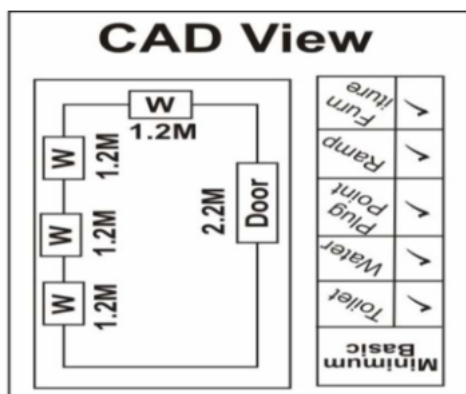

নির্বাচক নিবন্ধন আধিকারিকের স্বাক্ষর

Nazri Naksha

Google Map View

Polling Station Building Front View

Polling Station Front View

Cad View

Key MAP View

1 নাম : রহিমা বিবি স্বামীর নাম: মমিন তরফদার বাড়ির নং : n0007 বয়স : 76 লিঙ্গ : মহিলা	IY2675718 ফটো উপলব্ধ	2 নাম : সেলিম তরফদার পিতার নাম: মমিন তরফদার বাড়ির নং : n0007 বয়স : 58 লিঙ্গ : পুরুষ	IY2675700 ফটো উপলব্ধ	3 নাম : রেহেনা বিবি স্বামীর নাম: সেলিম তরফদার বাড়ির নং : n0007 বয়স : 51 লিঙ্গ : মহিলা	WB/13/092/540378 ফটো উপলব্ধ
4 নাম : মাফুজা বিবি স্বামীর নাম: আব্দুল গনি দেওয়ান বাড়ির নং : n0039 বয়স : 62 লিঙ্গ : মহিলা	IY2655959 ফটো উপলব্ধ	5 নাম : রাজনুর দেওয়ান পিতার নাম: আব্দুল গনি দেওয়ান বাড়ির নং : n0039 বয়স : 45 লিঙ্গ : পুরুষ	KJM2975449 ফটো উপলব্ধ	6 নাম : সাহিনুর দেওয়ান পিতার নাম: আব্দুল গনি দেওয়ান বাড়ির নং : n0039 বয়স : 40 লিঙ্গ : পুরুষ	KJM3491321 ফটো উপলব্ধ
7 নাম : আলিনুর দেওয়ান পিতার নাম: আব্দুল গনি দেওয়ান বাড়ির নং : n0039 বয়স : 37 লিঙ্গ : পুরুষ	KJM3491313 ফটো উপলব্ধ	8 নাম : মনোয়ারা বিবি স্বামীর নাম: মাদার বক্স বাড়ির নং : n0004 বয়স : 66 লিঙ্গ : মহিলা	WB/13/092/540383 ফটো উপলব্ধ	9 নাম : মোস্তাকিন মন্ডল পিতার নাম: সাবুর আলি মন্ডল বাড়ির নং : n0029 বয়স : 45 লিঙ্গ : পুরুষ	KJM3009172 ফটো উপলব্ধ
10 নাম : আজিমা বিবি স্বামীর নাম: মোস্তাকিন মন্ডল বাড়ির নং : n0029 বয়স : 43 লিঙ্গ : মহিলা	IY1160530 ফটো উপলব্ধ	11 নাম : আলোমা বিবি স্বামীর নাম: আরিজুল মন্ডল বাড়ির নং : n0029 বয়স : 37 লিঙ্গ : মহিলা	IY1286525 ফটো উপলব্ধ	12 নাম : আব্দুল্লা মণ্ডল পিতার নাম: মোক্তার আলি মণ্ডল বাড়ির নং : n0052 বয়স : 30 লিঙ্গ : পুরুষ	IY1537018 ফটো উপলব্ধ
13 নাম : মাসকুরা বিবি স্বামীর নাম: দাউদ দেওয়ান বাড়ির নং : n0044 বয়স : 67 লিঙ্গ : মহিলা	WB/13/092/540782 ফটো উপলব্ধ	14 নাম : অজিদা বিবি স্বামীর নাম: আবুবক্কর দেওয়ান বাড়ির নং : n0046 বয়স : 77 লিঙ্গ : মহিলা	KJM2975431 ফটো উপলব্ধ	15 নাম : আজমিরা বিবি স্বামীর নাম: আজিত দেওয়ান বাড়ির নং : n0046 বয়স : 43 লিঙ্গ : মহিলা	KJM3582939 ফটো উপলব্ধ
16 নাম : বাহাউদ্দিন দেওয়ান পিতার নাম: মোঃ হানিফ দেওয়ান বাড়ির নং : n0046 বয়স : 33 লিঙ্গ : পুরুষ	IY1410943 ফটো উপলব্ধ	17 নাম : হাবিবুল্লাহ দেওয়ান পিতার নাম: সাজ্জাত আলি দেওয়ান বাড়ির নং : n0043 বয়স : 36 লিঙ্গ : পুরুষ	IY1160555 ফটো উপলব্ধ	18 নাম : রুকসনা সুলতানা স্বামীর নাম: ভূট্টা দেওয়ান বাড়ির নং : n0327 বয়স : 30 লিঙ্গ : মহিলা	IY1806132 ফটো উপলব্ধ
19 নাম : মিরাজ আলি দেওয়ান পিতার নাম: সোয়েব আলি দেওয়ান বাড়ির নং : এন0044 বয়স : 26 লিঙ্গ : পুরুষ	IY1943166 ফটো উপলব্ধ	20 নাম : আলমগীর মন্ডল পিতার নাম: নাসিরউদ্দিন মন্ডল বাড়ির নং : এন0019 বয়স : 25 লিঙ্গ : পুরুষ	IY1907385 ফটো উপলব্ধ	21 নাম : সোয়েব আলি দেওয়ান পিতার নাম: দাউদ আলি দেওয়ান বাড়ির নং : n0044 বয়স : 51 লিঙ্গ : পুরুষ	IY2032738 ফটো উপলব্ধ
22 নাম : অজিত দেওয়ান পিতার নাম: আবুবক্কর দেওয়ান বাড়ির নং : n0046 বয়স : 52 লিঙ্গ : পুরুষ	IY2111920 ফটো উপলব্ধ	23 নাম : সাজেদা বিবি স্বামীর নাম: নজরুল মোল্লা বাড়ির নং : n0021 বয়স : 73 লিঙ্গ : মহিলা	IY2112126 ফটো উপলব্ধ	24 নাম : দিলোয়ারা পারভীন (বিবি) স্বামীর নাম: রেজাউল মোল্লা বাড়ির নং : n0021 বয়স : 37 লিঙ্গ : মহিলা	IY1160589 ফটো উপলব্ধ
25 নাম : রেজাউল মোল্লা পিতার নাম: নজরুল মোল্লা বাড়ির নং : n0021 বয়স : 47 লিঙ্গ : পুরুষ	KJM1359710 ফটো উপলব্ধ	26 নাম : সেরিনা বিবি স্বামীর নাম: নাসির উদ্দিন মণ্ডল বাড়ির নং : n0019 বয়স : 43 লিঙ্গ : মহিলা	KJM3491255 ফটো উপলব্ধ	27 নাম : কোহিনুর বিবি স্বামীর নাম: মোক্তার আলি মণ্ডল বাড়ির নং : n0054 বয়স : 42 লিঙ্গ : মহিলা	KJM3491560 ফটো উপলব্ধ
28 নাম : নূর ইসলাম দেওয়ান পিতার নাম: আহমেদ দেওয়ান বাড়ির নং : n0051 বয়স : 53 লিঙ্গ : পুরুষ	IY2110484 ফটো উপলব্ধ	29 নাম : তাসলিমা বিবি স্বামীর নাম: সহিনুর দেওয়ান বাড়ির নং : n0039 বয়স : 33 লিঙ্গ : মহিলা	IY1160548 ফটো উপলব্ধ	30 নাম : অপূরজান বিবি স্বামীর নাম: মহম্মদ আলি দেওয়ান বাড়ির নং : n0005 বয়স : 59 লিঙ্গ : মহিলা	IY2110807 ফটো উপলব্ধ