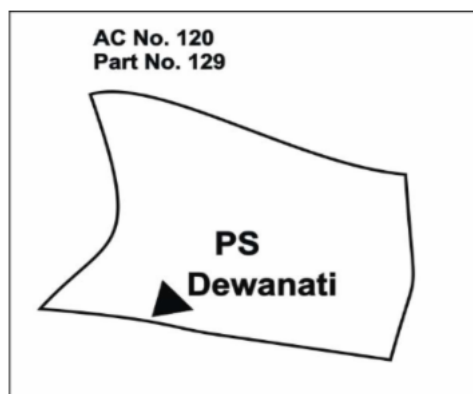

নির্বাচক নিবন্ধন আধিকারিকের স্বাক্ষর

Nazri Naksha

Google Map View

Polling Station Building Front View

Polling Station Front View

Cad View

Key MAP View

1 নাম : রহিমা বিবি স্বামীর নাম: মমিন তরফদার বাড়ির নং : n0007 বয়স : 76 লিঙ্গ : মহিলা	IY2675718 ফটো উপলব্ধ	2 নাম : সেলিম তরফদার পিতার নাম: মমিন তরফদার বাড়ির নং : n0007 বয়স : 58 লিঙ্গ : পুরুষ	IY2675700 ফটো উপলব্ধ	3 নাম : রেহেনা বিবি স্বামীর নাম: সেলিম তরফদার বাড়ির নং : n0007 বয়স : 51 লিঙ্গ : মহিলা	WB/13/092/540378 ফটো উপলব্ধ
4 নাম : মাফুজা বিবি স্বামীর নাম: আব্দুল গনি দেওয়ান বাড়ির নং : n0039 বয়স : 62 লিঙ্গ : মহিলা	IY2655959 ফটো উপলব্ধ	5 নাম : রাজনুর দেওয়ান পিতার নাম: আব্দুল গনি দেওয়ান বাড়ির নং : n0039 বয়স : 45 লিঙ্গ : পুরুষ	KJM2975449 ফটো উপলব্ধ	6 নাম : সাহিনুর দেওয়ান পিতার নাম: আব্দুল গনি দেওয়ান বাড়ির নং : n0039 বয়স : 40 লিঙ্গ : পুরুষ	KJM3491321 ফটো উপলব্ধ
7 নাম : আলিনুর দেওয়ান পিতার নাম: আব্দুল গনি দেওয়ান বাড়ির নং : n0039 বয়স : 37 লিঙ্গ : পুরুষ	KJM3491313 ফটো উপলব্ধ	8 নাম : মনোয়ারা বিবি স্বামীর নাম: মাদার বক্স বাড়ির নং : n0004 বয়স : 66 লিঙ্গ : মহিলা	WB/13/092/540383 ফটো উপলব্ধ	9 নাম : মোস্তাকিন মন্ডল পিতার নাম: সাবুর আলি মন্ডল বাড়ির নং : n0029 বয়স : 45 লিঙ্গ : পুরুষ	KJM3009172 ফটো উপলব্ধ
10 নাম : আজিমা বিবি স্বামীর নাম: মোস্তাকিন মন্ডল বাড়ির নং : n0029 বয়স : 43 লিঙ্গ : মহিলা	IY1160530 ফটো উপলব্ধ	11 নাম : আলোমা বিবি স্বামীর নাম: আরিজুল মন্ডল বাড়ির নং : n0029 বয়স : 37 লিঙ্গ : মহিলা	IY1286525 ফটো উপলব্ধ	12 নাম : আব্দুল্লা মণ্ডল পিতার নাম: মোক্তার আলি মণ্ডল বাড়ির নং : n0052 বয়স : 30 লিঙ্গ : পুরুষ	IY1537018 ফটো উপলব্ধ
13 নাম : মাসকুরা বিবি স্বামীর নাম: দাউদ দেওয়ান বাড়ির নং : n0044 বয়স : 67 লিঙ্গ : মহিলা	WB/13/092/540782 ফটো উপলব্ধ	14 নাম : অজিদা বিবি স্বামীর নাম: আবুবক্কর দেওয়ান বাড়ির নং : n0046 বয়স : 77 লিঙ্গ : মহিলা	KJM2975431 ফটো উপলব্ধ	15 নাম : আজমিরা বিবি স্বামীর নাম: আজিত দেওয়ান বাড়ির নং : n0046 বয়স : 43 লিঙ্গ : মহিলা	KJM3582939 ফটো উপলব্ধ
16 নাম : বাহাউদ্দিন দেওয়ান পিতার নাম: মোঃ হানিফ দেওয়ান বাড়ির নং : n0046 বয়স : 33 লিঙ্গ : পুরুষ	IY1410943 ফটো উপলব্ধ	17 নাম : হাবিবুল্লাহ দেওয়ান পিতার নাম: সাজ্জাত আলি দেওয়ান বাড়ির নং : n0043 বয়স : 36 লিঙ্গ : পুরুষ	IY1160555 ফটো উপলব্ধ	18 নাম : রুকসনা সুলতানা স্বামীর নাম: ভূট্টা দেওয়ান বাড়ির নং : n0327 বয়স : 30 লিঙ্গ : মহিলা	IY1806132 ফটো উপলব্ধ
19 নাম : মিরাজ আলি দেওয়ান পিতার নাম: সোয়েব আলি দেওয়ান বাড়ির নং : এন0044 বয়স : 26 লিঙ্গ : পুরুষ	IY1943166 ফটো উপলব্ধ	20 নাম : আলমগীর মন্ডল পিতার নাম: নাসিরউদ্দিন মন্ডল বাড়ির নং : এন0019 বয়স : 25 লিঙ্গ : পুরুষ	IY1907385 ফটো উপলব্ধ	21 নাম : সোয়েব আলি দেওয়ান পিতার নাম: দাউদ আলি দেওয়ান বাড়ির নং : n0044 বয়স : 51 লিঙ্গ : পুরুষ	IY2032738 ফটো উপলব্ধ
22 নাম : অজিত দেওয়ান পিতার নাম: আবুবক্কর দেওয়ান বাড়ির নং : n0046 বয়স : 52 লিঙ্গ : পুরুষ	IY2111920 ফটো উপলব্ধ	23 নাম : সাজেদা বিবি স্বামীর নাম: নজরুল মোল্লা বাড়ির নং : n0021 বয়স : 73 লিঙ্গ : মহিলা	IY2112126 ফটো উপলব্ধ	24 নাম : দিলোয়ারা পারভীন (বিবি) স্বামীর নাম: রেজাউল মোল্লা বাড়ির নং : n0021 বয়স : 37 লিঙ্গ : মহিলা	IY1160589 ফটো উপলব্ধ
25 নাম : রেজাউল মোল্লা পিতার নাম: নজরুল মোল্লা বাড়ির নং : n0021 বয়স : 47 লিঙ্গ : পুরুষ	KJM1359710 ফটো উপলব্ধ	26 নাম : সেরিনা বিবি স্বামীর নাম: নাসির উদ্দিন মণ্ডল বাড়ির নং : n0019 বয়স : 43 লিঙ্গ : মহিলা	KJM3491255 ফটো উপলব্ধ	27 নাম : কোহিনুর বিবি স্বামীর নাম: মোক্তার আলি মণ্ডল বাড়ির নং : n0054 বয়স : 42 লিঙ্গ : মহিলা	KJM3491560 ফটো উপলব্ধ
28 নাম : নূর ইসলাম দেওয়ান পিতার নাম: আহমেদ দেওয়ান বাড়ির নং : n0051 বয়স : 53 লিঙ্গ : পুরুষ	IY2110484 ফটো উপলব্ধ	29 নাম : তাসলিমা বিবি স্বামীর নাম: সহিনুর দেওয়ান বাড়ির নং : n0039 বয়স : 33 লিঙ্গ : মহিলা	IY1160548 ফটো উপলব্ধ	30 নাম : অপূরজান বিবি স্বামীর নাম: মহম্মদ আলি দেওয়ান বাড়ির নং : n0005 বয়স : 59 লিঙ্গ : মহিলা	IY2110807 ফটো উপলব্ধ