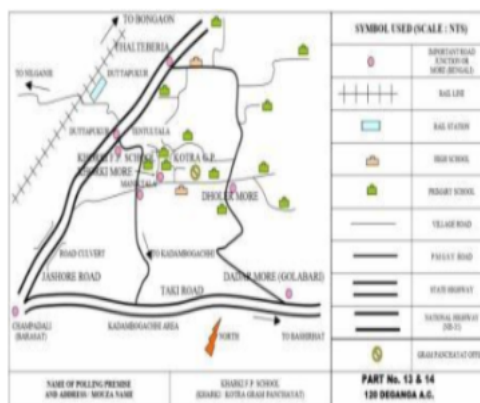

নির্বাচক নিবন্ধন আধিকারিকের স্বাক্ষর

Nazri Naksha

Google Map View

Polling Station Building Front View

Polling Station Front View

Cad View

Key MAP View

বিধানসভা নির্বাচনক্ষেত্রের নং, নাম : 120-দেগঙ্গা
ভাগ নং, নাম : 1-নাকসা মাঝের পাড়া, পশ্চিমপাড়া