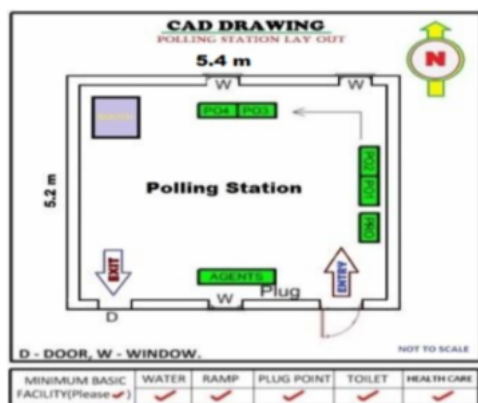

নির্বাচক নিবন্ধন আধিকারিকের স্বাক্ষর

Nazri Naksha

Google Map View

Polling Station Building Front View

Polling Station Front View

Cad View

Key MAP View

বিধানসভা নির্বাচনক্ষেত্রের নং, নাম : 120-দেগঙ্গা
ভাগ নং, নাম : 1-নাকসা মাঝের পাড়া, পশ্চিমপাড়া