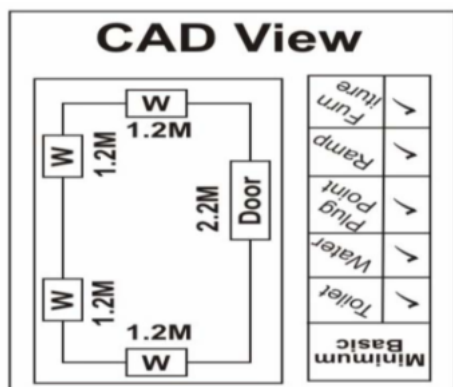

নির্বাচক নিবন্ধন আধিকারিকের স্বাক্ষর

Nazri Naksha

Google Map View

Polling Station Building Front View

Polling Station Front View

Cad View

Key MAP View

1 নাম : নাজমা বিবি স্বামীর নাম: মনু মন্ডল বাড়ির নং : n0307 বয়স : 36 লিঙ্গ : মহিলা	IY1805944 ফটো উপলব্ধ	2 নাম : আলমিন সর্দার পিতার নাম: কেতাব আলি সর্দার বাড়ির নং : n0182 বয়স : 29 লিঙ্গ : পুরুষ	IY1635895 ফটো উপলব্ধ	3 নাম : আজমিরা খাতুন পিতার নাম: কেতাব আলি সর্দার বাড়ির নং : n0182 বয়স : 29 লিঙ্গ : মহিলা	IY1635887 ফটো উপলব্ধ
4 নাম : আসমা বিবি স্বামীর নাম: তাজফার সর্দার বাড়ির নং : n0182 বয়স : 30 লিঙ্গ : মহিলা	IY1537257 ফটো উপলব্ধ	5 নাম : রেহেনা সুলতানা স্বামীর নাম: আঃ হামিদ মন্ডল বাড়ির নং : n0141 বয়স : 53 লিঙ্গ : মহিলা	KJM0977835 ফটো উপলব্ধ	6 নাম : আফরুজা বিবি স্বামীর নাম: মোঃ ইসমাইল হক বাড়ির নং : n0257 বয়স : 50 লিঙ্গ : মহিলা	IY1411321 ফটো উপলব্ধ
7 নাম : সঞ্জিবুল ইসলাম পিতার নাম: ফজের আলি মণ্ডল বাড়ির নং : N00089 বয়স : 48 লিঙ্গ : পুরুষ	KJM1360411 ফটো উপলব্ধ	8 নাম : তাজফার সর্দার পিতার নাম: কেতাব আলি সর্দার বাড়ির নং : এন0182 বয়স : 36 লিঙ্গ : পুরুষ	IY0937441 ফটো উপলব্ধ	9 নাম : ওয়ার্দা মায়ের নাম: তাজমিরা বেগম বাড়ির নং : N0141 বয়স : 27 লিঙ্গ : মহিলা	IY2415743 ফটো উপলব্ধ
10 নাম : মীর হোসেন মন্ডল পিতার নাম: আনারুল মন্ডল বাড়ির নং : n0171 বয়স : 30 লিঙ্গ : পুরুষ	IY1715929 ফটো উপলব্ধ	11 নাম : জামাল সরদার পিতার নাম: মোনছোপ সরদার বাড়ির নং : n0188 বয়স : 43 লিঙ্গ : পুরুষ	IY0455634 ফটো উপলব্ধ	12 নাম : আজমিরা বিবি স্বামীর নাম: আবদুল্লা সর্দার বাড়ির নং : n0182 বয়স : 38 লিঙ্গ : মহিলা	IY1715861 ফটো উপলব্ধ
13 নাম : সাহানারা খাতুন পিতার নাম: মামুদ আলি সর্দার বাড়ির নং : n0190 বয়স : 29 লিঙ্গ : মহিলা	IY1715978 ফটো উপলব্ধ	14 নাম : সেখ আসারউদ্দিন পিতার নাম: সেখ জয়নাল আবেদিন বাড়ির নং : n0132 বয়স : 29 লিঙ্গ : পুরুষ	IY1716034 ফটো উপলব্ধ	15 নাম : সেইদুল সর্দার পিতার নাম: মামুদ আলি সর্দার বাড়ির নং : n0190 বয়স : 39 লিঙ্গ : পুরুষ	IY1765643 ফটো উপলব্ধ
16 নাম : মোমেনা বিবি স্বামীর নাম: মোঃ হাসানুর মন্ডল বাড়ির নং : n0144 বয়স : 38 লিঙ্গ : মহিলা	IY1286871 ফটো উপলব্ধ	17 নাম : কুতুবউদ্দিন মণ্ডল পিতার নাম: ফজের মন্ডল বাড়ির নং : n0150 বয়স : 34 লিঙ্গ : পুরুষ	IY1286962 ফটো উপলব্ধ	18 নাম : আমিনা বিবি স্বামীর নাম: ছাত্তার মন্ডল বাড়ির নং : n0161 বয়স : 72 লিঙ্গ : মহিলা	IY2110997 ফটো উপলব্ধ
19 নাম : রেশমিতা বিবি স্বামীর নাম: সাহাজান আলি সরদার বাড়ির নং : n0174 বয়স : 26 লিঙ্গ : মহিলা	IY1852128 ফটো উপলব্ধ	20 নাম : সালমা খাতুন পিতার নাম: গফফার মন্ডল বাড়ির নং : n0149 বয়স : 26 লিঙ্গ : মহিলা	IY1869213 ফটো উপলব্ধ	21 নাম : তছলিমা বিবি স্বামীর নাম: কুতুবউদ্দিন মন্ডল বাড়ির নং : n0150 বয়স : 37 লিঙ্গ : মহিলা	IY1860899 ফটো উপলব্ধ
22 নাম : সাহাজান আলি সরদার পিতার নাম: কেতাব আলি সরদার বাড়ির নং : n0174 বয়স : 31 লিঙ্গ : পুরুষ	IY1411248 ফটো উপলব্ধ	23 নাম : নাজমা বিবি স্বামীর নাম: গফফার মন্ডল বাড়ির নং : n0149 বয়স : 38 লিঙ্গ : মহিলা	IY0937474 ফটো উপলব্ধ	24 নাম : ইউনুস মন্ডল পিতার নাম: জব্বার মন্ডল বাড়ির নং : n0149 বয়স : 31 লিঙ্গ : পুরুষ	IY1411339 ফটো উপলব্ধ
25 নাম : আজিমন বিবি স্বামীর নাম: মাওলাবক্স মণ্ডল বাড়ির নং : n0150 বয়স : 91 লিঙ্গ : মহিলা	WB/13/092/540826 ফটো উপলব্ধ	26 নাম : আসমিরা খাতুন পিতার নাম: ফজের মন্ডল বাড়ির নং : n0150 বয়স : 35 লিঙ্গ : মহিলা	IY1160001 ফটো উপলব্ধ	27 নাম : সাহাবুদ্দিন মন্ডল পিতার নাম: ফজের মন্ডল বাড়ির নং : n0150 বয়স : 35 লিঙ্গ : পুরুষ	IY1286947 ফটো উপলব্ধ
28 নাম : জেসমিনারা খাতুন পিতার নাম: ফজের মন্ডল বাড়ির নং : n0150 বয়স : 30 লিঙ্গ : মহিলা	IY1537190 ফটো উপলব্ধ	29 নাম : ফজিলা বিবি স্বামীর নাম: নজরুল ইসলাম বাড়ির নং : n0144 বয়স : 61 লিঙ্গ : মহিলা	IY2112118 ফটো উপলব্ধ	30 নাম : পারুল বিবি পিতার নাম: আজাহার সরদার বাড়ির নং : n0168 বয়স : 44 লিঙ্গ : মহিলা	KJM3491784 ফটো উপলব্ধ