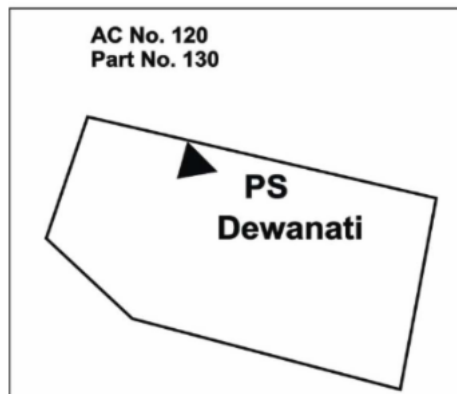

নির্বাচক নিবন্ধন আধিকারিকের স্বাক্ষর

Nazri Naksha

Google Map View

Polling Station Building Front View

Polling Station Front View

Cad View

Key MAP View

1 নাম : নাজমা বিবি স্বামীর নাম: মনু মন্ডল বাড়ির নং : n0307 বয়স : 36 লিঙ্গ : মহিলা	IY1805944 ফটো উপলব্ধ	2 নাম : আলমিন সর্দার পিতার নাম: কেতাব আলি সর্দার বাড়ির নং : n0182 বয়স : 29 লিঙ্গ : পুরুষ	IY1635895 ফটো উপলব্ধ	3 নাম : আজমিরা খাতুন পিতার নাম: কেতাব আলি সর্দার বাড়ির নং : n0182 বয়স : 29 লিঙ্গ : মহিলা	IY1635887 ফটো উপলব্ধ
4 নাম : আসমা বিবি স্বামীর নাম: তাজফার সর্দার বাড়ির নং : n0182 বয়স : 30 লিঙ্গ : মহিলা	IY1537257 ফটো উপলব্ধ	5 নাম : রেহেনা সুলতানা স্বামীর নাম: আঃ হামিদ মন্ডল বাড়ির নং : n0141 বয়স : 53 লিঙ্গ : মহিলা	KJM0977835 ফটো উপলব্ধ	6 নাম : আফরুজা বিবি স্বামীর নাম: মোঃ ইসমাইল হক বাড়ির নং : n0257 বয়স : 50 লিঙ্গ : মহিলা	IY1411321 ফটো উপলব্ধ
7 নাম : সঞ্জিবুল ইসলাম পিতার নাম: ফজের আলি মণ্ডল বাড়ির নং : N00089 বয়স : 48 লিঙ্গ : পুরুষ	KJM1360411 ফটো উপলব্ধ	8 নাম : তাজফার সর্দার পিতার নাম: কেতাব আলি সর্দার বাড়ির নং : এন0182 বয়স : 36 লিঙ্গ : পুরুষ	IY0937441 ফটো উপলব্ধ	9 নাম : ওয়ার্দা মায়ের নাম: তাজমিরা বেগম বাড়ির নং : N0141 বয়স : 27 লিঙ্গ : মহিলা	IY2415743 ফটো উপলব্ধ
10 নাম : মীর হোসেন মন্ডল পিতার নাম: আনারুল মন্ডল বাড়ির নং : n0171 বয়স : 30 লিঙ্গ : পুরুষ	IY1715929 ফটো উপলব্ধ	11 নাম : জামাল সরদার পিতার নাম: মোনছোপ সরদার বাড়ির নং : n0188 বয়স : 43 লিঙ্গ : পুরুষ	IY0455634 ফটো উপলব্ধ	12 নাম : আজমিরা বিবি স্বামীর নাম: আবদুল্লা সর্দার বাড়ির নং : n0182 বয়স : 38 লিঙ্গ : মহিলা	IY1715861 ফটো উপলব্ধ
13 নাম : সাহানারা খাতুন পিতার নাম: মামুদ আলি সর্দার বাড়ির নং : n0190 বয়স : 29 লিঙ্গ : মহিলা	IY1715978 ফটো উপলব্ধ	14 নাম : সেখ আসারউদ্দিন পিতার নাম: সেখ জয়নাল আবেদিন বাড়ির নং : n0132 বয়স : 29 লিঙ্গ : পুরুষ	IY1716034 ফটো উপলব্ধ	15 নাম : সেইদুল সর্দার পিতার নাম: মামুদ আলি সর্দার বাড়ির নং : n0190 বয়স : 39 লিঙ্গ : পুরুষ	IY1765643 ফটো উপলব্ধ
16 নাম : মোমেনা বিবি স্বামীর নাম: মোঃ হাসানুর মন্ডল বাড়ির নং : n0144 বয়স : 38 লিঙ্গ : মহিলা	IY1286871 ফটো উপলব্ধ	17 নাম : কুতুবউদ্দিন মণ্ডল পিতার নাম: ফজের মন্ডল বাড়ির নং : n0150 বয়স : 34 লিঙ্গ : পুরুষ	IY1286962 ফটো উপলব্ধ	18 নাম : আমিনা বিবি স্বামীর নাম: ছাত্তার মন্ডল বাড়ির নং : n0161 বয়স : 72 লিঙ্গ : মহিলা	IY2110997 ফটো উপলব্ধ
19 নাম : রেশমিতা বিবি স্বামীর নাম: সাহাজান আলি সরদার বাড়ির নং : n0174 বয়স : 26 লিঙ্গ : মহিলা	IY1852128 ফটো উপলব্ধ	20 নাম : সালমা খাতুন পিতার নাম: গফফার মন্ডল বাড়ির নং : n0149 বয়স : 26 লিঙ্গ : মহিলা	IY1869213 ফটো উপলব্ধ	21 নাম : তছলিমা বিবি স্বামীর নাম: কুতুবউদ্দিন মন্ডল বাড়ির নং : n0150 বয়স : 37 লিঙ্গ : মহিলা	IY1860899 ফটো উপলব্ধ
22 নাম : সাহাজান আলি সরদার পিতার নাম: কেতাব আলি সরদার বাড়ির নং : n0174 বয়স : 31 লিঙ্গ : পুরুষ	IY1411248 ফটো উপলব্ধ	23 নাম : নাজমা বিবি স্বামীর নাম: গফফার মন্ডল বাড়ির নং : n0149 বয়স : 38 লিঙ্গ : মহিলা	IY0937474 ফটো উপলব্ধ	24 নাম : ইউনুস মন্ডল পিতার নাম: জব্বার মন্ডল বাড়ির নং : n0149 বয়স : 31 লিঙ্গ : পুরুষ	IY1411339 ফটো উপলব্ধ
25 নাম : আজিমন বিবি স্বামীর নাম: মাওলাবক্স মণ্ডল বাড়ির নং : n0150 বয়স : 91 লিঙ্গ : মহিলা	WB/13/092/540826 ফটো উপলব্ধ	26 নাম : আসমিরা খাতুন পিতার নাম: ফজের মন্ডল বাড়ির নং : n0150 বয়স : 35 লিঙ্গ : মহিলা	IY1160001 ফটো উপলব্ধ	27 নাম : সাহাবুদ্দিন মন্ডল পিতার নাম: ফজের মন্ডল বাড়ির নং : n0150 বয়স : 35 লিঙ্গ : পুরুষ	IY1286947 ফটো উপলব্ধ
28 নাম : জেসমিনারা খাতুন পিতার নাম: ফজের মন্ডল বাড়ির নং : n0150 বয়স : 30 লিঙ্গ : মহিলা	IY1537190 ফটো উপলব্ধ	29 নাম : ফজিলা বিবি স্বামীর নাম: নজরুল ইসলাম বাড়ির নং : n0144 বয়স : 61 লিঙ্গ : মহিলা	IY2112118 ফটো উপলব্ধ	30 নাম : পারুল বিবি পিতার নাম: আজাহার সরদার বাড়ির নং : n0168 বয়স : 44 লিঙ্গ : মহিলা	KJM3491784 ফটো উপলব্ধ