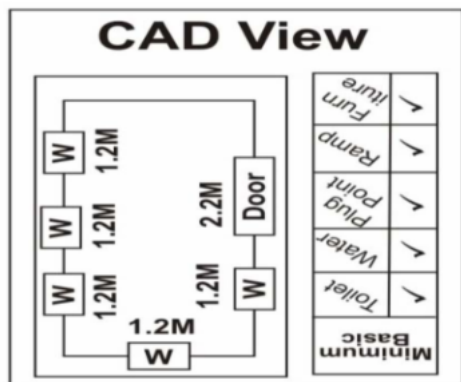

নির্বাচক নিবন্ধন আধিকারিকের স্বাক্ষর

Nazri Naksha

Google Map View

Polling Station Building Front View

Polling Station Front View

Cad View

Key MAP View

1 নাম : তনুজা বিবি স্বামীর নাম: মিরাজ আকুঞ্জী বাড়ির নং : n0140 বয়স : 38 লিঙ্গ : মহিলা	IYY1638311 ফটো উপলব্ধ	2 নাম : আক্বাছ আলি সরদার পিতার নাম: অদত আলি সরদার বাড়ির নং : n0156 বয়স : 35 লিঙ্গ : পুরুষ	IYY1165836 ফটো উপলব্ধ	3 নাম : রিয়াজুল আকুঞ্জী পিতার নাম: খালেক আকুঞ্জী বাড়ির নং : মিজানগর বয়স : 29 লিঙ্গ : পুরুষ	IYY1719012 ফটো উপলব্ধ
4 নাম : মাম্মান আকুঞ্জী পিতার নাম: দাউদ আলি আকুঞ্জী বাড়ির নং : মিজানগর বয়স : 57 লিঙ্গ : পুরুষ	IYY2051845 ফটো উপলব্ধ	5 নাম : মোজাহিদ আকুঞ্জী পিতার নাম: মাম্মান আকুঞ্জী বাড়ির নং : নং0023 বয়স : 24 লিঙ্গ : পুরুষ	IYY2364776 ফটো উপলব্ধ	6 নাম : আল্পনা পারভিন স্বামীর নাম: আজগার আলি সরদার বাড়ির নং : n0156 বয়স : 37 লিঙ্গ : মহিলা	IYY1165828 ফটো উপলব্ধ
7 নাম : জাম্মাতুন ফিজা পিতার নাম: মোঃ সিরাজুল মণ্ডল বাড়ির নং : n0214 বয়স : 27 লিঙ্গ : মহিলা	IYY1837004 ফটো উপলব্ধ	8 নাম : সিরাজুল মন্ডল পিতার নাম: গোলাম রসুল মন্ডল বাড়ির নং : n0214 বয়স : 59 লিঙ্গ : পুরুষ	IYY2050714 ফটো উপলব্ধ	9 নাম : আব্দুর রফিক সরদার পিতার নাম: আব্দুল হামিদ সরদার বাড়ির নং : এন0169 বয়স : 52 লিঙ্গ : পুরুষ	IYY2080422 ফটো উপলব্ধ
10 নাম : মোছাঃ ফতেমা খাতুন বেগম স্বামীর নাম: হাসিম উদ্দিন সরদার বাড়ির নং : n0153 বয়স : 29 লিঙ্গ : মহিলা	IYY1855402 ফটো উপলব্ধ	11 নাম : আব্দুল ওহাব সরদার পিতার নাম: আব্দুল খালেক সরদার বাড়ির নং : n0153 বয়স : 68 লিঙ্গ : পুরুষ	IYY2347037 ফটো উপলব্ধ	12 নাম : আব্দুল আদুদ সরদার পিতার নাম: আব্দুল লতিফ সরদার বাড়ির নং : n0156 বয়স : 63 লিঙ্গ : পুরুষ	IYY2223253 ফটো উপলব্ধ
13 নাম : মিরাজ আকুঞ্জী পিতার নাম: আরসাফ আলি আকুঞ্জী বাড়ির নং : n0140 বয়স : 51 লিঙ্গ : পুরুষ	IYY2081321 ফটো উপলব্ধ	14 নাম : ফেরোসী বিবি স্বামীর নাম: মতিয়ার রহমান বাড়ির নং : n0132 বয়স : 42 লিঙ্গ : মহিলা	IYY1415330 ফটো উপলব্ধ	15 নাম : আবদুল ওহিদ আকুঞ্জী পিতার নাম: দাউদ আলি আকুঞ্জী বাড়ির নং : মিজানগর বয়স : 39 লিঙ্গ : পুরুষ	LLR3011426 ফটো উপলব্ধ
16 নাম : রেশমা বিবি স্বামীর নাম: কুতুবউদ্দিন আকুঞ্জী বাড়ির নং : 00 বয়স : 32 লিঙ্গ : মহিলা	IYY1290048 ফটো উপলব্ধ	17 নাম : ছাপিয়া বিবি স্বামীর নাম: আবু বক্বার সরদার বাড়ির নং : n0222 বয়স : 52 লিঙ্গ : মহিলা	IYY1165885 ফটো উপলব্ধ	18 নাম : সিরাজ আকুঞ্জী পিতার নাম: সরিফ আলি আকুনজী বাড়ির নং : n0140 বয়স : 65 লিঙ্গ : পুরুষ	IYY2118347 ফটো উপলব্ধ
19 নাম : তাজমিরা বিবি স্বামীর নাম: সেকেন্দার আলি সরদার বাড়ির নং : n0168 বয়স : 37 লিঙ্গ : মহিলা	IYY0939298 ফটো উপলব্ধ	20 নাম : জেসমীন সুলতানা স্বামীর নাম: আলাউদ্দিন আকুঞ্জী বাড়ির নং : 00 বয়স : 39 লিঙ্গ : মহিলা	LLR3011434 ফটো উপলব্ধ	21 নাম : আব্দুল হামিদ আকুঞ্জী পিতার নাম: আব্দুল জলিল আকুঞ্জী বাড়ির নং : 00 বয়স : 69 লিঙ্গ : পুরুষ	IYY2053221 ফটো উপলব্ধ
22 নাম : মহিদুল্লা মন্ডল পিতার নাম: ফকির মন্ডল বাড়ির নং : n0183 বয়স : 51 লিঙ্গ : পুরুষ	LLR2206092 ফটো উপলব্ধ	23 নাম : ইমরান আকুঞ্জী পিতার নাম: সাহাবুদ্দিন আকুঞ্জী বাড়ির নং : n0139 বয়স : 28 লিঙ্গ : পুরুষ	IYY1719061 ফটো উপলব্ধ	24 নাম : ছপুরা বিবি স্বামীর নাম: জাকির হোসেন সরদার বাড়ির নং : 148 বয়স : 33 লিঙ্গ : মহিলা	IYY1290105 ফটো উপলব্ধ
25 নাম : ছকিনাবিবি স্বামীর নাম: গোলাম রসুল মণ্ডল বাড়ির নং : n0214 বয়স : 71 লিঙ্গ : মহিলা	WB/13/087/615183 ফটো উপলব্ধ	26 নাম : হামিদা বিবি স্বামীর নাম: গোলাম রসুল মণ্ডল বাড়ির নং : n0214 বয়স : 71 লিঙ্গ : মহিলা	LLR2872968 ফটো উপলব্ধ	27 নাম : সেরিনা খাতুন পিতার নাম: গোলাম রসুল মন্ডল বাড়ির নং : n0214 বয়স : 43 লিঙ্গ : মহিলা	IYY1165752 ফটো উপলব্ধ
28 নাম : মহঃ রেজাউল করিম মণ্ডল পিতার নাম: মহঃ সিরাজুল মণ্ডল বাড়ির নং : n0214 বয়স : 33 লিঙ্গ : পুরুষ	IYY1166065 ফটো উপলব্ধ	29 নাম : আছমা বিবি স্বামীর নাম: নুরোল জামান মন্ডল বাড়ির নং : n0165 বয়স : 62 লিঙ্গ : মহিলা	LLR3011616 ফটো উপলব্ধ	30 নাম : ফারজানা সুলতানা স্বামীর নাম: মহিদুল্লা মন্ডল বাড়ির নং : n0183 বয়স : 42 লিঙ্গ : মহিলা	IYY1165760 ফটো উপলব্ধ