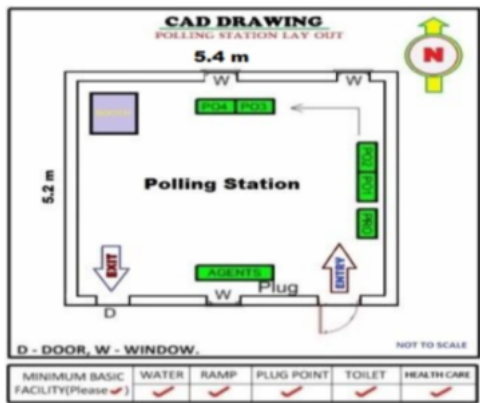

নির্বাচক নিবন্ধন আধিকারিকের স্বাক্ষর

Nazri Naksha

Google Map View

Polling Station Building Front View

Polling Station Front View

Cad View

Key MAP View

1 নাম : মোঃ সাকবাব আলি পিতার নাম: খালেদ বাড়ির নং : n0018 বয়স : 37 লিঙ্গ : পুরুষ	IY0988360 ফটো উপলব্ধ	2 নাম : মনোয়ারা বিবি স্বামীর নাম: মোঃ সাকবাব আলি বাড়ির নং : n0018 বয়স : 36 লিঙ্গ : মহিলা	IY1354471 ফটো উপলব্ধ	3 নাম : ইসমাইল পিতার নাম: বাসিরআলি বাড়ির নং : n0021 বয়স : 73 লিঙ্গ : পুরুষ	KJM0071217 ফটো উপলব্ধ
4 নাম : মনতাজুল হক পিতার নাম: এসমাইল বাড়ির নং : n0021 বয়স : 40 লিঙ্গ : পুরুষ	IY0050468 ফটো উপলব্ধ	5 নাম : সুরাইয়া (খাতুন) বিবি স্বামীর নাম: মোস্তাজুল হক বাড়ির নং : n0021 বয়স : 31 লিঙ্গ : মহিলা	IY0988733 ফটো উপলব্ধ	6 নাম : মোঃ আজিজুল মোল্লা পিতার নাম: মোঃ আমিনুদ্দিন বাড়ির নং : n0022 বয়স : 31 লিঙ্গ : পুরুষ	IY1354729 ফটো উপলব্ধ
7 নাম : জাদুরা খাতুন পিতার নাম: মোতালেব বাড়ির নং : n0023 বয়স : 40 লিঙ্গ : মহিলা	KJM3020518 ফটো উপলব্ধ	8 নাম : ইদ্রিস পিতার নাম: মোতালেব বাড়ির নং : n0023 বয়স : 61 লিঙ্গ : পুরুষ	WB/13/092/021948 ফটো উপলব্ধ	9 নাম : আনোয়ারা বিবি স্বামীর নাম: ইদ্রিস বাড়ির নং : n0023 বয়স : 56 লিঙ্গ : মহিলা	WB/13/092/021781 ফটো উপলব্ধ
10 নাম : খালেদা বিবি স্বামীর নাম: ছিদ্দিক বাড়ির নং : n0025 বয়স : 72 লিঙ্গ : মহিলা	WB/13/092/021601 ফটো উপলব্ধ	11 নাম : মোসাঃ ফিরোজা খাতুন স্বামীর নাম: মোঃ আব্দুর রউফ বাড়ির নং : n0029 বয়স : 59 লিঙ্গ : মহিলা	KJM1497429 ফটো উপলব্ধ	12 নাম : মহঃ ইমতিয়াজ উদ্দিন পিতার নাম: মহঃ আব্দুর রউফ বাড়ির নং : n0029 বয়স : 39 লিঙ্গ : পুরুষ	KJM2762094 ফটো উপলব্ধ
13 নাম : মহঃ সিরাজুল ইসলাম পিতার নাম: মহঃ আব্দুর রসিদ মন্ডল বাড়ির নং : n0030 বয়স : 75 লিঙ্গ : পুরুষ	WB/13/092/021426 ফটো উপলব্ধ	14 নাম : মোকাদ্দেস পিতার নাম: আ ওহাব বাড়ির নং : n0010 বয়স : 50 লিঙ্গ : পুরুষ	KJM1497734 ফটো উপলব্ধ	15 নাম : আমিরোন বিবি স্বামীর নাম: হাফিজ বাড়ির নং : n0011 বয়স : 61 লিঙ্গ : মহিলা	WB/13/092/021405 ফটো উপলব্ধ
16 নাম : আজমা বিবি স্বামীর নাম: গো নবী বাড়ির নং : n0012 বয়স : 64 লিঙ্গ : মহিলা	WB/13/092/021723 ফটো উপলব্ধ	17 নাম : মাঝিয়া রহমান পিতার নাম: জামির বাড়ির নং : n0013 বয়স : 53 লিঙ্গ : পুরুষ	KJM0070086 ফটো উপলব্ধ	18 নাম : সাদ্দাম হোসেন পিতার নাম: জামাল উদ্দিন বাড়ির নং : n0013 বয়স : 30 লিঙ্গ : পুরুষ	IY1482090 ফটো উপলব্ধ
19 নাম : আলফাজউদ্দিন পিতার নাম: জামাল উদ্দিন বাড়ির নং : n0013 বয়স : 30 লিঙ্গ : পুরুষ	IY1482108 ফটো উপলব্ধ	20 নাম : রিয়াজুল পিতার নাম: রবিরেল বাড়ির নং : n0014 বয়স : 55 লিঙ্গ : পুরুষ	KJM3020765 ফটো উপলব্ধ	21 নাম : মনজিরা বিবি স্বামীর নাম: রিয়াজুল বাড়ির নং : n0014 বয়স : 51 লিঙ্গ : মহিলা	KJM3020773 ফটো উপলব্ধ
22 নাম : মোহাম্মদ হাবিবুল্লা পিতার নাম: মোঃ রিয়াজুল বাড়ির নং : n0014 বয়স : 29 লিঙ্গ : পুরুষ	IY1601384 ফটো উপলব্ধ	23 নাম : আইজুলহক পিতার নাম: খেজের বাড়ির নং : n0015 বয়স : 63 লিঙ্গ : পুরুষ	WB/13/092/021608 ফটো উপলব্ধ	24 নাম : জমিলা বিবি স্বামীর নাম: আইজুল বাড়ির নং : n0015 বয়স : 61 লিঙ্গ : মহিলা	WB/13/092/021418 ফটো উপলব্ধ
25 নাম : ফিরোজা বিবি স্বামীর নাম: জমাত আলি বাড়ির নং : n0168 বয়স : 64 লিঙ্গ : মহিলা	KJM0072116 ফটো উপলব্ধ	26 নাম : মো আসরাফুল জামান পিতার নাম: মো জমাত আলী বাড়ির নং : n0168 বয়স : 40 লিঙ্গ : পুরুষ	KJM3021359 ফটো উপলব্ধ	27 নাম : ইসরাইল পিতার নাম: হেছাবুদ্দিন বাড়ির নং : n0169 বয়স : 61 লিঙ্গ : পুরুষ	WB/13/092/021998 ফটো উপলব্ধ
28 নাম : ছকিনা স্বামীর নাম: ইসরাইল বাড়ির নং : n0169 বয়স : 55 লিঙ্গ : মহিলা	KJM0071282 ফটো উপলব্ধ	29 নাম : আশিক ইকবাল পিতার নাম: মোঃ ইসরাইল বাড়ির নং : n0169 বয়স : 30 লিঙ্গ : পুরুষ	IY1482116 ফটো উপলব্ধ	30 নাম : মোঃ আলমগীর পিতার নাম: মোঃ সহিদুল্লা বাড়ির নং : n0170 বয়স : 33 লিঙ্গ : পুরুষ	IY1482595 ফটো উপলব্ধ