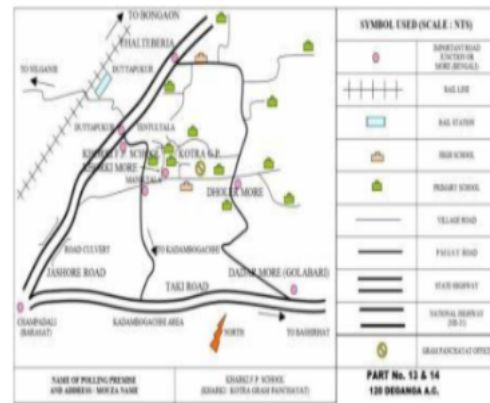

নির্বাচক নিবন্ধন আধিকারিকের স্বাক্ষর

Nazri Naksha

Google Map View

Polling Station Building Front View

Polling Station Front View

Cad View

Key MAP View

1 নাম : মোঃ সাকবাব আলি পিতার নাম: খালেদ বাড়ির নং : n0018 বয়স : 37 লিঙ্গ : পুরুষ	IY0988360 ফটো উপলব্ধ	2 নাম : মনোয়ারা বিবি স্বামীর নাম: মোঃ সাকবাব আলি বাড়ির নং : n0018 বয়স : 36 লিঙ্গ : মহিলা	IY1354471 ফটো উপলব্ধ	3 নাম : ইসমাইল পিতার নাম: বাসিরআলি বাড়ির নং : n0021 বয়স : 73 লিঙ্গ : পুরুষ	KJM0071217 ফটো উপলব্ধ
4 নাম : মনতাজুল হক পিতার নাম: এসমাইল বাড়ির নং : n0021 বয়স : 40 লিঙ্গ : পুরুষ	IY0050468 ফটো উপলব্ধ	5 নাম : সুরাইয়া (খাতুন) বিবি স্বামীর নাম: মোস্তাজুল হক বাড়ির নং : n0021 বয়স : 31 লিঙ্গ : মহিলা	IY0988733 ফটো উপলব্ধ	6 নাম : মোঃ আজিজুল মোল্লা পিতার নাম: মোঃ আমিনুদ্দিন বাড়ির নং : n0022 বয়স : 31 লিঙ্গ : পুরুষ	IY1354729 ফটো উপলব্ধ
7 নাম : জাদুরা খাতুন পিতার নাম: মোতালেব বাড়ির নং : n0023 বয়স : 40 লিঙ্গ : মহিলা	KJM3020518 ফটো উপলব্ধ	8 নাম : ইদ্রিস পিতার নাম: মোতালেব বাড়ির নং : n0023 বয়স : 61 লিঙ্গ : পুরুষ	WB/13/092/021948 ফটো উপলব্ধ	9 নাম : আনোয়ারা বিবি স্বামীর নাম: ইদ্রিস বাড়ির নং : n0023 বয়স : 56 লিঙ্গ : মহিলা	WB/13/092/021781 ফটো উপলব্ধ
10 নাম : খালেদা বিবি স্বামীর নাম: ছিদ্দিক বাড়ির নং : n0025 বয়স : 72 লিঙ্গ : মহিলা	WB/13/092/021601 ফটো উপলব্ধ	11 নাম : মোসাঃ ফিরোজা খাতুন স্বামীর নাম: মোঃ আব্দুর রউফ বাড়ির নং : n0029 বয়স : 59 লিঙ্গ : মহিলা	KJM1497429 ফটো উপলব্ধ	12 নাম : মহঃ ইমতিয়াজ উদ্দিন পিতার নাম: মহঃ আব্দুর রউফ বাড়ির নং : n0029 বয়স : 39 লিঙ্গ : পুরুষ	KJM2762094 ফটো উপলব্ধ
13 নাম : মহঃ সিরাজুল ইসলাম পিতার নাম: মহঃ আব্দুর রসিদ মন্ডল বাড়ির নং : n0030 বয়স : 75 লিঙ্গ : পুরুষ	WB/13/092/021426 ফটো উপলব্ধ	14 নাম : মোকাদ্দেস পিতার নাম: আ ওহাব বাড়ির নং : n0010 বয়স : 50 লিঙ্গ : পুরুষ	KJM1497734 ফটো উপলব্ধ	15 নাম : আমিরোন বিবি স্বামীর নাম: হাফিজ বাড়ির নং : n0011 বয়স : 61 লিঙ্গ : মহিলা	WB/13/092/021405 ফটো উপলব্ধ
16 নাম : আজমা বিবি স্বামীর নাম: গো নবী বাড়ির নং : n0012 বয়স : 64 লিঙ্গ : মহিলা	WB/13/092/021723 ফটো উপলব্ধ	17 নাম : মাঝিয়া রহমান পিতার নাম: জামির বাড়ির নং : n0013 বয়স : 53 লিঙ্গ : পুরুষ	KJM0070086 ফটো উপলব্ধ	18 নাম : সাদ্দাম হোসেন পিতার নাম: জামাল উদ্দিন বাড়ির নং : n0013 বয়স : 30 লিঙ্গ : পুরুষ	IY1482090 ফটো উপলব্ধ
19 নাম : আলফাজউদ্দিন পিতার নাম: জামাল উদ্দিন বাড়ির নং : n0013 বয়স : 30 লিঙ্গ : পুরুষ	IY1482108 ফটো উপলব্ধ	20 নাম : রিয়াজুল পিতার নাম: রবিরেল বাড়ির নং : n0014 বয়স : 55 লিঙ্গ : পুরুষ	KJM3020765 ফটো উপলব্ধ	21 নাম : মনজিরা বিবি স্বামীর নাম: রিয়াজুল বাড়ির নং : n0014 বয়স : 51 লিঙ্গ : মহিলা	KJM3020773 ফটো উপলব্ধ
22 নাম : মোহাম্মদ হাবিবুল্লা পিতার নাম: মোঃ রিয়াজুল বাড়ির নং : n0014 বয়স : 29 লিঙ্গ : পুরুষ	IY1601384 ফটো উপলব্ধ	23 নাম : আইজুলহক পিতার নাম: খেজের বাড়ির নং : n0015 বয়স : 63 লিঙ্গ : পুরুষ	WB/13/092/021608 ফটো উপলব্ধ	24 নাম : জমিলা বিবি স্বামীর নাম: আইজুল বাড়ির নং : n0015 বয়স : 61 লিঙ্গ : মহিলা	WB/13/092/021418 ফটো উপলব্ধ
25 নাম : ফিরোজা বিবি স্বামীর নাম: জমাত আলি বাড়ির নং : n0168 বয়স : 64 লিঙ্গ : মহিলা	KJM0072116 ফটো উপলব্ধ	26 নাম : মো আসরাফুল জামান পিতার নাম: মো জমাত আলী বাড়ির নং : n0168 বয়স : 40 লিঙ্গ : পুরুষ	KJM3021359 ফটো উপলব্ধ	27 নাম : ইসরাইল পিতার নাম: হেছাবুদ্দিন বাড়ির নং : n0169 বয়স : 61 লিঙ্গ : পুরুষ	WB/13/092/021998 ফটো উপলব্ধ
28 নাম : ছকিনা স্বামীর নাম: ইসরাইল বাড়ির নং : n0169 বয়স : 55 লিঙ্গ : মহিলা	KJM0071282 ফটো উপলব্ধ	29 নাম : আশিক ইকবাল পিতার নাম: মোঃ ইসরাইল বাড়ির নং : n0169 বয়স : 30 লিঙ্গ : পুরুষ	IY1482116 ফটো উপলব্ধ	30 নাম : মোঃ আলমগীর পিতার নাম: মোঃ সহিদুল্লা বাড়ির নং : n0170 বয়স : 33 লিঙ্গ : পুরুষ	IY1482595 ফটো উপলব্ধ