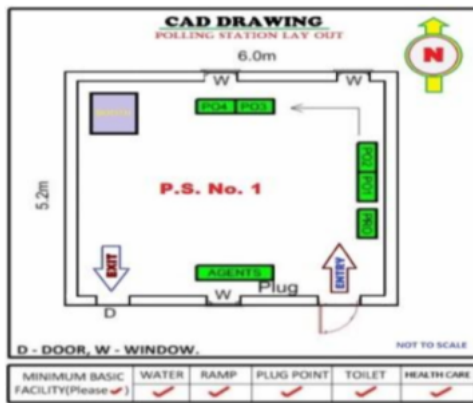

নির্বাচক নিবন্ধন আধিকারিকের স্বাক্ষর

Nazri Naksha

Google Map View

Polling Station Building Front View

Polling Station Front View

Cad View

Key MAP View

1 নাম : মোঃ আব্দুল হালিম পিতার নাম: সাবুর আলি বাড়ির নং : n0001 বয়স : 46 লিঙ্গ : পুরুষ	KJM0053769 ফটো উপলব্ধ	2 নাম : মহিদুল ইসলাম পিতার নাম: সহিদুল ইসলাম বাড়ির নং : n0026 বয়স : 34 লিঙ্গ : পুরুষ	IY1234392 ফটো উপলব্ধ	3 নাম : খাদিজা বিবি স্বামীর নাম: কুদদুছ বাড়ির নং : n0027 বয়স : 63 লিঙ্গ : মহিলা	WB/13/092/009602 ফটো উপলব্ধ
4 নাম : কাসেম আলি পিতার নাম: কুদদু আলি বাড়ির নং : n0027 বয়স : 37 লিঙ্গ : পুরুষ	IY0914192 ফটো উপলব্ধ	5 নাম : আজগার আলী পিতার নাম: কুদদু আলী বাড়ির নং : n0027 বয়স : 34 লিঙ্গ : পুরুষ	IY1234301 ফটো উপলব্ধ	6 নাম : রিজিয়া খাতুন বিবি স্বামীর নাম: কাসেম আলী বাড়ির নং : n0027 বয়স : 33 লিঙ্গ : মহিলা	IY1234525 ফটো উপলব্ধ
7 নাম : সাহাবুদ্দিন পিতার নাম: লতাফাৎ বাড়ির নং : n0029 বয়স : 51 লিঙ্গ : পুরুষ	WB/13/092/009251 ফটো উপলব্ধ	8 নাম : রেবেকা বিবি স্বামীর নাম: সাহাবুদ্দিন বাড়ির নং : n0029 বয়স : 41 লিঙ্গ : মহিলা	IY0006114 ফটো উপলব্ধ	9 নাম : মোঃ নাসির উদ্দিন পিতার নাম: আঃ গফফার বাড়ির নং : n0072 বয়স : 39 লিঙ্গ : পুরুষ	KJM3398898 ফটো উপলব্ধ
10 নাম : মাসুদ উদ্দিন পিতার নাম: কামাল উদ্দিন বাড়ির নং : n0003 বয়স : 30 লিঙ্গ : পুরুষ	IY1674225 ফটো উপলব্ধ	11 নাম : মোসাঃরসোনারা বিবি স্বামীর নাম: আরিফুল ইসলাম বাড়ির নং : n0015 বয়স : 34 লিঙ্গ : মহিলা	IY1674209 ফটো উপলব্ধ	12 নাম : সাইমা বিবি স্বামীর নাম: রমি উদ্দিন মণ্ডল বাড়ির নং : n0021 বয়স : 28 লিঙ্গ : মহিলা	IY1674191 ফটো উপলব্ধ
13 নাম : মোস্তাকিন আলি পিতার নাম: কুদদু আলি বাড়ির নং : n0027 বয়স : 28 লিঙ্গ : পুরুষ	IY1674167 ফটো উপলব্ধ	14 নাম : সোনিয়া বিবি স্বামীর নাম: আব্দুল মুকিম বাড়ির নং : n0004 বয়স : 31 লিঙ্গ : মহিলা	IY1674159 ফটো উপলব্ধ	15 নাম : মোঃ কারিমুল্লা মণ্ডল মায়ের নাম: আশরা বিবি বাড়ির নং : n0058 বয়স : 35 লিঙ্গ : পুরুষ	IY1674134 ফটো উপলব্ধ
16 নাম : জাসমিরা বিবি স্বামীর নাম: মহঃ খুরশেদ আলম বাড়ির নং : n0091 বয়স : 34 লিঙ্গ : মহিলা	IY1588276 ফটো উপলব্ধ	17 নাম : আজহার আলি পিতার নাম: জুমান আলি বাড়ির নং : n0089 বয়স : 45 লিঙ্গ : পুরুষ	KJM3016243 ফটো উপলব্ধ	18 নাম : মনোয়ারা বিবি স্বামীর নাম: আশাদুল হক বাড়ির নং : n0087 বয়স : 45 লিঙ্গ : মহিলা	KJM2798619 ফটো উপলব্ধ
19 নাম : ছফরা বিবি স্বামীর নাম: আব্দুল হাই বাড়ির নং : এন0051 বয়স : 47 লিঙ্গ : মহিলা	KJM2757086 ফটো উপলব্ধ	20 নাম : আশাদুল হক পিতার নাম: মোস্তফা মণ্ডল বাড়ির নং : n0081 বয়স : 48 লিঙ্গ : পুরুষ	KJM3016755 ফটো উপলব্ধ	21 নাম : সকিনা বিবি স্বামীর নাম: ইমান বাড়ির নং : n0079 বয়স : 57 লিঙ্গ : মহিলা	WB/13/092/009514 ফটো উপলব্ধ
22 নাম : সাহাদাত আলী পিতার নাম: ইমান আলি বাড়ির নং : n0079 বয়স : 34 লিঙ্গ : পুরুষ	IY1234350 ফটো উপলব্ধ	23 নাম : আদুরিজান বিবি স্বামীর নাম: তয়েব আলি বাড়ির নং : n0079 বয়স : 39 লিঙ্গ : মহিলা	IY0980805 ফটো উপলব্ধ	24 নাম : তয়েব আলি পিতার নাম: ইমান আলি বাড়ির নং : n0079 বয়স : 37 লিঙ্গ : পুরুষ	KJM3508090 ফটো উপলব্ধ
25 নাম : ইমান আলি পিতার নাম: খালেদ বাড়ির নং : n0079 বয়স : 63 লিঙ্গ : পুরুষ	WB/13/092/009479 ফটো উপলব্ধ	26 নাম : সালিমা খাতুন পিতার নাম: মাফজার রহমান বাড়ির নং : n0019 বয়স : 33 লিঙ্গ : মহিলা	IY1475771 ফটো উপলব্ধ	27 নাম : মাফজা বিবি স্বামীর নাম: নাসিরুদ্দিন বাড়ির নং : n0018 বয়স : 36 লিঙ্গ : মহিলা	IY1348473 ফটো উপলব্ধ
28 নাম : কামিজা উদ্দিন পিতার নাম: জহির উদ্দিন বাড়ির নং : n0018 বয়স : 34 লিঙ্গ : পুরুষ	IY1348762 ফটো উপলব্ধ	29 নাম : মহঃ কুতুবউদ্দিন পিতার নাম: জাহিরউদ্দিন বাড়ির নং : n0018 বয়স : 42 লিঙ্গ : পুরুষ	KJM2757342 ফটো উপলব্ধ	30 নাম : এবাদুর রহমান পিতার নাম: মহিনুর রহমান বাড়ির নং : এন0017 বয়স : 28 লিঙ্গ : পুরুষ	IY1908094 ফটো উপলব্ধ