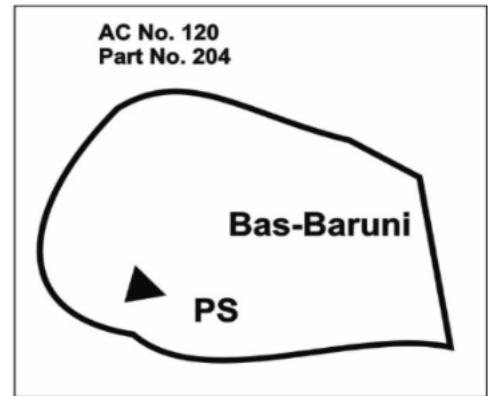

নির্বাচক নিবন্ধন আধিকারিকের স্বাক্ষর

Nazri Naksha

Google Map View

Polling Station Building Front View

Polling Station Front View

Cad View

Key MAP View

1 নাম : সেখ সরিফুল ইসলাম পিতার নাম: সেখ আব্দুল কুদ্দুস বাড়ির নং : এন0081 বয়স : 34 লিঙ্গ : পুরুষ	IY1081496 ফটো উপলব্ধ	2 নাম : ফজিলা বিবি স্বামীর নাম: মীর সাজ্জাত আলি বাড়ির নং : n0106 বয়স : 71 লিঙ্গ : মহিলা	WB/13/087/546213 ফটো উপলব্ধ	3 নাম : সামচুর আলি পিতার নাম: মীর সাজ্জাত আলি বাড়ির নং : n0106 বয়স : 42 লিঙ্গ : পুরুষ	LLR2998052 ফটো উপলব্ধ
4 নাম : নেইমা বিবি স্বামীর নাম: সামচুর আলি বাড়ির নং : n0106 বয়স : 40 লিঙ্গ : মহিলা	LLR3235454 ফটো উপলব্ধ	5 নাম : সমসের আলি মীর পিতার নাম: সাজ্জাত মীর বাড়ির নং : n0106 বয়স : 53 লিঙ্গ : পুরুষ	WB/13/087/546511 ফটো উপলব্ধ	6 নাম : রমিচা বিবি স্বামীর নাম: সামসের আলি মীর বাড়ির নং : n0106 বয়স : 48 লিঙ্গ : মহিলা	LLR2561710 ফটো উপলব্ধ
7 নাম : সাহারুল মীর পিতার নাম: সাজ্জাত আলি মীর বাড়ির নং : n0106 বয়স : 35 লিঙ্গ : পুরুষ	IY1198787 ফটো উপলব্ধ	8 নাম : সারজিনা বিবি স্বামীর নাম: মীর আমিরুল আলি বাড়ির নং : n0106 বয়স : 34 লিঙ্গ : মহিলা	IY1654805 ফটো উপলব্ধ	9 নাম : ফুলজান বিবি স্বামীর নাম: মুজিবর রহমান মন্ডল বাড়ির নং : n0125 বয়স : 53 লিঙ্গ : মহিলা	WB/13/087/549591 ফটো উপলব্ধ
10 নাম : বাইজিত আলি পিতার নাম: আব্দুর রহমান বাড়ির নং : n0116 বয়স : 35 লিঙ্গ : পুরুষ	IY1198860 ফটো উপলব্ধ	11 নাম : মচিরন বিবি স্বামীর নাম: আব্দুর রহমান মন্ডল বাড়ির নং : এন0116 বয়স : 66 লিঙ্গ : মহিলা	IY2694503 ফটো উপলব্ধ	12 নাম : সেখ বসির আহমেদ পিতার নাম: সেখ সাহাজালাল বাড়ির নং : এন0080 বয়স : 31 লিঙ্গ : পুরুষ	IY1739846 ফটো উপলব্ধ
13 নাম : মিজানুর রহমান সেখ পিতার নাম: সাহাজালাল সেখ বাড়ির নং : n0080 বয়স : 29 লিঙ্গ : পুরুষ	IY1739853 ফটো উপলব্ধ	14 নাম : মনিরুল ইসলাম সেখ পিতার নাম: সাহাজালাল সেখ বাড়ির নং : n0080 বয়স : 33 লিঙ্গ : পুরুষ	IY1739861 ফটো উপলব্ধ	15 নাম : সেলিমা বিবি স্বামীর নাম: রুহুল কুদ্দুস মন্ডল বাড়ির নং : n0120 বয়স : 37 লিঙ্গ : মহিলা	LLR3336633 ফটো উপলব্ধ
16 নাম : সাহিদ আলি পিতার নাম: আলি সাহেব বাড়ির নং : n0106 বয়স : 26 লিঙ্গ : পুরুষ	IY1936046 ফটো উপলব্ধ	17 নাম : মোঃ সিরাজুল খাঁ পিতার নাম: মোঃ মুজিবুর খাঁ বাড়ির নং : n0112 বয়স : 25 লিঙ্গ : পুরুষ	IY1936319 ফটো উপলব্ধ	18 নাম : তসলিমা বিবি স্বামীর নাম: মীর আনিছুর আলি বাড়ির নং : n0106 বয়স : 35 লিঙ্গ : মহিলা	IY1444983 ফটো উপলব্ধ
19 নাম : মমতাজ বিবি স্বামীর নাম: সেখ সাহাজালাল সেখ বাড়ির নং : 78 বয়স : 61 লিঙ্গ : মহিলা	LLR1063379 ফটো উপলব্ধ	20 নাম : মিনুয়ারা বেগম স্বামীর নাম: সফিকুল ইসলাম মন্ডল বাড়ির নং : n0109 বয়স : 42 লিঙ্গ : মহিলা	LLR2639300 ফটো উপলব্ধ	21 নাম : জাহানারা বেগম স্বামীর নাম: সওকাত আলি মণ্ডল বাড়ির নং : 107 বয়স : 66 লিঙ্গ : মহিলা	IY2127231 ফটো উপলব্ধ
22 নাম : সুজয় হিরা পিতার নাম: সুশীল হিরা বাড়ির নং : n022 বয়স : 26 লিঙ্গ : পুরুষ	IY1935816 ফটো উপলব্ধ	23 নাম : মীর আমিরুল পিতার নাম: মীর সাজ্জাত আলি বাড়ির নং : n0106 বয়স : 37 লিঙ্গ : পুরুষ	IY0710681 ফটো উপলব্ধ	24 নাম : আনিসুর রহমান মীর পিতার নাম: সাজ্জাত আলি মীর বাড়ির নং : n0106 বয়স : 39 লিঙ্গ : পুরুষ	LLR2998045 ফটো উপলব্ধ
25 নাম : সেখ জিয়ারুল ইসলাম পিতার নাম: সেখ সাহাজালাল বাড়ির নং : এন0086 বয়স : 23 লিঙ্গ : পুরুষ	IY2391779 ফটো উপলব্ধ	26 নাম : সুরাইয়া পারভিন পিতার নাম: মীর সামচুর আলি বাড়ির নং : এন0106 বয়স : 24 লিঙ্গ : মহিলা	IY2383495 ফটো উপলব্ধ	27 নাম : মিস সবনাম সুলতানা পিতার নাম: সামচুর আলি বাড়ির নং : এন0106 বয়স : 23 লিঙ্গ : মহিলা	IY2468023 ফটো উপলব্ধ
28 নাম : তানিয়া সুলতানা স্বামীর নাম: হাফিজুর রহমান বাড়ির নং : এন0127 বয়স : 27 লিঙ্গ : মহিলা	IY2469393 ফটো উপলব্ধ	29 নাম : সেখ কুতুবউদ্দিন পিতার নাম: সেখ সাহাজালাল বাড়ির নং : এন0080 বয়স : 35 লিঙ্গ : পুরুষ	IY1198738 ফটো উপলব্ধ	30 নাম : মোঃ সওকাত আলি পিতার নাম: আব্দুল জুব্বার মণ্ডল বাড়ির নং : 107 বয়স : 74 লিঙ্গ : পুরুষ	LLR1064336 ফটো উপলব্ধ