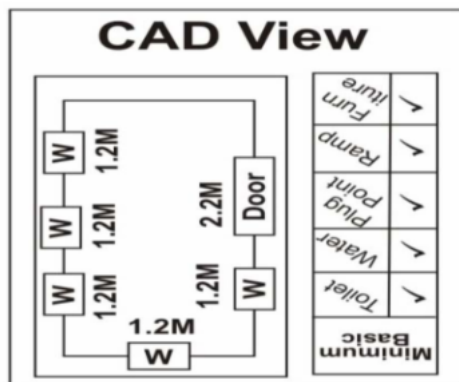

নির্বাচক নিবন্ধন আধিকারিকের স্বাক্ষর

Nazri Naksha

Google Map View

Polling Station Building Front View

Polling Station Front View

Cad View

Key MAP View

বিধানসভা নির্বাচনক্ষেত্রের নং, নাম : 120-দেগঙ্গা  
ভাগ নং, নাম : 1-পশ্চিম পাড়া