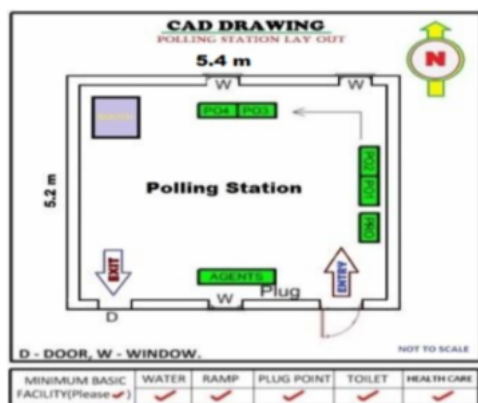

নির্বাচক নিবন্ধন আধিকারিকের স্বাক্ষর

Nazri Naksha

Google Map View

Polling Station Building Front View

Polling Station Front View

Cad View

Key MAP View

বিধানসভা নির্বাচনক্ষেত্রের নং, নাম : 120-দেগঙ্গা
ভাগ নং, নাম : 1-রঘুবীরপুর পূর্ব দক্ষিণ পাড়া