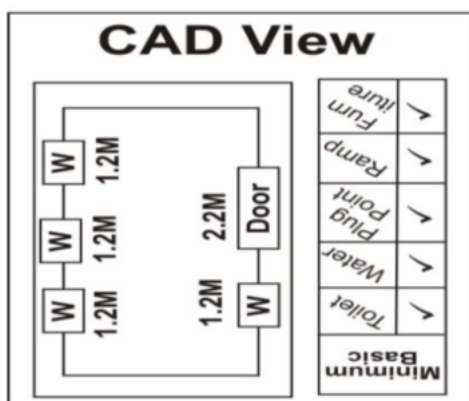

নির্বাচক নিবন্ধন আধিকারিকের স্বাক্ষর

Nazri Naksha

Google Map View

Polling Station Building Front View

Polling Station Front View

Cad View

Key MAP View

1 নাম : অজুদা বিবি স্বামীর নাম: সিরাজুল তরফদার বাড়ির নং : n0088 বয়স : 56 লিঙ্গ : মহিলা	LLR0948596 ফটো উপলব্ধ	2 নাম : মাহাজুরা বিবি স্বামীর নাম: সেখ ফজলুর রহমান বাড়ির নং : N/0028 বয়স : 43 লিঙ্গ : মহিলা	LLR2540342 ফটো উপলব্ধ	3 নাম : সালমা পারভিন স্বামীর নাম: মোঃ আনিসুর রহমান বাড়ির নং : n0069 বয়স : 38 লিঙ্গ : মহিলা	IY1206598 ফটো উপলব্ধ
4 নাম : জোহরা বিবি স্বামীর নাম: ফকির আহম্মদ বাড়ির নং : n0025 বয়স : 71 লিঙ্গ : মহিলা	WB/13/087/489041 ফটো উপলব্ধ	5 নাম : মর্জিনা বিবি স্বামীর নাম: সিরাজুল ইসলাম বাড়ির নং : n0025 বয়স : 37 লিঙ্গ : মহিলা	IY2656106 ফটো উপলব্ধ	6 নাম : সেখ ফয়েজ উদ্দিন পিতার নাম: সেখ রফিকউদ্দিন বাড়ির নং : n0029 বয়স : 33 লিঙ্গ : পুরুষ	IY1207026 ফটো উপলব্ধ
7 নাম : শহরজান বিবি স্বামীর নাম: জাকির হোসেন মন্ডল বাড়ির নং : n0041 বয়স : 37 লিঙ্গ : মহিলা	LLR3325776 ফটো উপলব্ধ	8 নাম : মামনি খাতুন পিতার নাম: সেখ রফিক বাড়ির নং : n0012 বয়স : 30 লিঙ্গ : মহিলা	IY1570803 ফটো উপলব্ধ	9 নাম : আক্তারুল সেখ পিতার নাম: আব্দুল মুজিত সেখ বাড়ির নং : n0056 বয়স : 40 লিঙ্গ : পুরুষ	LLR3225877 ফটো উপলব্ধ
10 নাম : সাবিনা বিবি স্বামীর নাম: আক্তারুল সেখ বাড়ির নং : n0056 বয়স : 36 লিঙ্গ : মহিলা	LLR3326105 ফটো উপলব্ধ	11 নাম : রোজিনা বিবি স্বামীর নাম: মনিরুল ইসলাম বাড়ির নং : n0056 বয়স : 37 লিঙ্গ : মহিলা	LLR3326196 ফটো উপলব্ধ	12 নাম : আনোয়ারা বিবি স্বামীর নাম: এশার আলী বাড়ির নং : n0056 বয়স : 36 লিঙ্গ : মহিলা	LLR3326154 ফটো উপলব্ধ
13 নাম : মোসলেমা বিবি স্বামীর নাম: আমির হাসান বাড়ির নং : n0056 বয়স : 36 লিঙ্গ : মহিলা	IY1206713 ফটো উপলব্ধ	14 নাম : মতুরজান বিবি স্বামীর নাম: রোমজান আলি বাড়ির নং : n0067 বয়স : 71 লিঙ্গ : মহিলা	WB/13/087/489178 ফটো উপলব্ধ	15 নাম : জিয়ারুল সেখ পিতার নাম: রোমজান সেখ বাড়ির নং : n0067 বয়স : 53 লিঙ্গ : পুরুষ	WB/13/087/489219 ফটো উপলব্ধ
16 নাম : তাসকুরনা খাতুন স্বামীর নাম: জসিমুদ্দিন বাড়ির নং : n0216 বয়স : 35 লিঙ্গ : মহিলা	IY1330315 ফটো উপলব্ধ	17 নাম : ফতেমা বিবি স্বামীর নাম: মনুয়ার আলি সৈয়দ বাড়ির নং : n0042 বয়স : 71 লিঙ্গ : মহিলা	WB/13/087/489521 ফটো উপলব্ধ	18 নাম : ছোরমান আলি সৈয়দ পিতার নাম: মনুয়ার আলি সৈয়দ বাড়ির নং : n0042 বয়স : 56 লিঙ্গ : পুরুষ	WB/13/087/489269 ফটো উপলব্ধ
19 নাম : হাসমত আলি সৈয়দ পিতার নাম: মনুয়ার আলি সৈয়দ বাড়ির নং : n0042 বয়স : 49 লিঙ্গ : পুরুষ	WB/13/087/489241 ফটো উপলব্ধ	20 নাম : কেরামত আলি সৈয়দ পিতার নাম: মনুয়ার আলি সৈয়দ বাড়ির নং : n0042 বয়স : 49 লিঙ্গ : পুরুষ	WB/13/087/489169 ফটো উপলব্ধ	21 নাম : আব্দুল মোতালেব পিতার নাম: আব্দুল কাদের বাড়ির নং : n0001 বয়স : 39 লিঙ্গ : পুরুষ	LLR2986776 ফটো উপলব্ধ
22 নাম : নাজিমা পারভীন স্বামীর নাম: আব্দুল মোতালেব বাড়ির নং : n0001 বয়স : 34 লিঙ্গ : মহিলা	IY1206523 ফটো উপলব্ধ	23 নাম : মেহেরা খাতুন পিতার নাম: আব্দুল কাদের বাড়ির নং : n0001 বয়স : 36 লিঙ্গ : মহিলা	IY1206531 ফটো উপলব্ধ	24 নাম : সেখ আবুল কালাম পিতার নাম: আব্দুল ছাত্তার সেখ বাড়ির নং : n0033 বয়স : 54 লিঙ্গ : পুরুষ	IY2420677 ফটো উপলব্ধ
25 নাম : মোসাঃ বর্না বিবি সেখ স্বামীর নাম: সাহানুর জামান সেখ বাড়ির নং : n0033 বয়স : 36 লিঙ্গ : মহিলা	IY1206697 ফটো উপলব্ধ	26 নাম : সাহানারা বিবি স্বামীর নাম: আবুল কালাম সেখ বাড়ির নং : n0033 বয়স : 51 লিঙ্গ : মহিলা	WB/13/087/489294 ফটো উপলব্ধ	27 নাম : মাফিয়া বিবি স্বামীর নাম: আবুতাহের সেখ বাড়ির নং : n0033 বয়স : 51 লিঙ্গ : মহিলা	WB/13/087/489270 ফটো উপলব্ধ
28 নাম : তনুজা বিবি স্বামীর নাম: খুরশিদ আলিম বাড়ির নং : n0033 বয়স : 39 লিঙ্গ : মহিলা	LLR3225463 ফটো উপলব্ধ	29 নাম : রুবিনা খাতুন পিতার নাম: সেখ আব্দুল হাসেম বাড়ির নং : n0033 বয়স : 31 লিঙ্গ : মহিলা	IY1570498 ফটো উপলব্ধ	30 নাম : সেখ আব্দুল কাযুম পিতার নাম: সেখ আব্দুল কাদের বাড়ির নং : n0033 বয়স : 30 লিঙ্গ : পুরুষ	IY1570647 ফটো উপলব্ধ