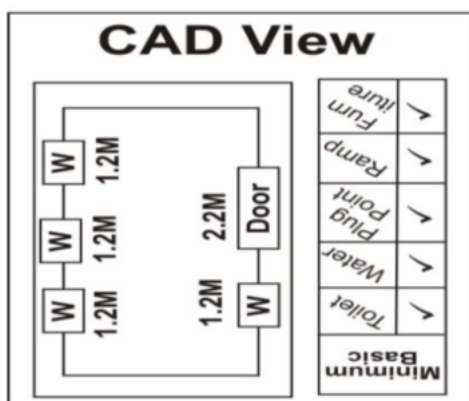

নির্বাচক নিবন্ধন আধিকারিকের স্বাক্ষর

Nazri Naksha

Google Map View

Polling Station Building Front View

Polling Station Front View

Cad View

Key MAP View

বিধানসভা নির্বাচনক্ষেত্রের নং, নাম : 120-দেগঙ্গা
ভাগ নং, নাম : 1-রায়পুর মীরপাড়া এবং মণ্ডল পাড়া