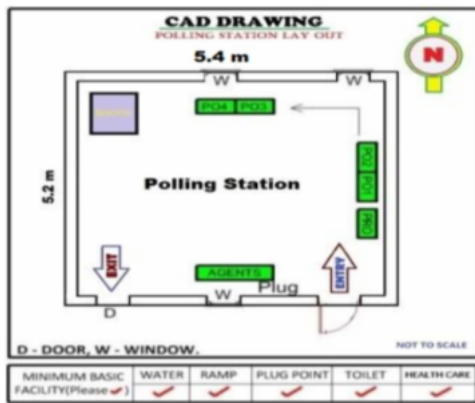

নির্বাচক নিবন্ধন আধিকারিকের স্বাক্ষর

Nazri Naksha

Google Map View

Polling Station Building Front View

Polling Station Front View

Cad View

Key MAP View

1 নাম : রাহিলা বিবি স্বামীর নাম: মমিনুল আলি বাড়ির নং : n0002 বয়স : 54 লিঙ্গ : মহিলা	WB/19/089/399385	ফটো উপলব্ধ	2 নাম : আনোয়ারা বিবি স্বামীর নাম: জহিরউদ্দিন বাড়ির নং : n0004 বয়স : 66 লিঙ্গ : মহিলা	WB/13/092/042415	ফটো উপলব্ধ	3 নাম : আক্রাম আলি পিতার নাম: আরেফ আলি বাড়ির নং : n0004 বয়স : 53 লিঙ্গ : পুরুষ	WB/13/092/042212	ফটো উপলব্ধ
4 নাম : বিলকিস খাতুন পিতার নাম: আক্রাম আলি বাড়ির নং : n0004 বয়স : 30 লিঙ্গ : মহিলা	IY1485549	ফটো উপলব্ধ	5 নাম : মোতালেব খাঁ পিতার নাম: রহিম খাঁ বাড়ির নং : n0004 বয়স : 43 লিঙ্গ : পুরুষ	KJM2775575	ফটো উপলব্ধ	6 নাম : মোঃ গোলাম রসুল পিতার নাম: জাহির উদ্দিন বাড়ির নং : n0004 বয়স : 41 লিঙ্গ : পুরুষ	KJM3031911	ফটো উপলব্ধ
7 নাম : আয়ুব আলি পিতার নাম: সালাম বারি বাড়ির নং : n0004 বয়স : 30 লিঙ্গ : পুরুষ	IY1603497	ফটো উপলব্ধ	8 নাম : মোঃ কালাম আলি পিতার নাম: সালাম বারি বাড়ির নং : n0005 বয়স : 36 লিঙ্গ : পুরুষ	IY0993709	ফটো উপলব্ধ	9 নাম : মহাসিন আলি পিতার নাম: ফকির আহম্মদ বাড়ির নং : n0020 বয়স : 71 লিঙ্গ : পুরুষ	WB/13/092/042110	ফটো উপলব্ধ
10 নাম : আলআমিন হক পিতার নাম: মহাসিন আলি বাড়ির নং : n0020 বয়স : 34 লিঙ্গ : পুরুষ	IY0993717	ফটো উপলব্ধ	11 নাম : মোঃ সাহানুর রহমান পিতার নাম: মুজিবুর রহমান বাড়ির নং : n0192 বয়স : 35 লিঙ্গ : পুরুষ	IY1242312	ফটো উপলব্ধ	12 নাম : মোমেনা বিবি স্বামীর নাম: মোঃ মাসুদুর রহমান বাড়ির নং : n0193 বয়স : 39 লিঙ্গ : মহিলা	KJM3400041	ফটো উপলব্ধ
13 নাম : মোস্তাকিন রহমান পিতার নাম: বজলুর রহমান বাড়ির নং : n0194 বয়স : 43 লিঙ্গ : পুরুষ	KJM2776532	ফটো উপলব্ধ	14 নাম : আসমায়া বিবি স্বামীর নাম: মোস্তাকিন রহমান বাড়ির নং : n0195 বয়স : 38 লিঙ্গ : মহিলা	IY1242346	ফটো উপলব্ধ	15 নাম : মাজিদা খাতুন স্বামীর নাম: জামাল মণ্ডল বাড়ির নং : n0197 বয়স : 42 লিঙ্গ : মহিলা	KJM3397668	ফটো উপলব্ধ
16 নাম : জোহোরা খাতুন পিতার নাম: লায়ছাল বাড়ির নং : n0015 বয়স : 52 লিঙ্গ : মহিলা	KJM3320728	ফটো উপলব্ধ	17 নাম : জাফর আলি পিতার নাম: জামাত আলি বাড়ির নং : n0016 বয়স : 61 লিঙ্গ : পুরুষ	WB/13/092/042352	ফটো উপলব্ধ	18 নাম : খাদিজা বিবি স্বামীর নাম: জাফর আলি বাড়ির নং : n0016 বয়স : 54 লিঙ্গ : মহিলা	WB/13/092/042714	ফটো উপলব্ধ
19 নাম : মোঃ জাকীর হোসেন পিতার নাম: মোঃ জামাত আলী বাড়ির নং : n0016 বয়স : 46 লিঙ্গ : পুরুষ	IY0917088	ফটো উপলব্ধ	20 নাম : সালাহা বিবি স্বামীর নাম: মোঃ জাকির হোসেন বাড়ির নং : n0016 বয়স : 37 লিঙ্গ : মহিলা	IY1358977	ফটো উপলব্ধ	21 নাম : মোঃ মিজানুর রহমান পিতার নাম: মোঃ জাফর আলী বাড়ির নং : n0016 বয়স : 36 লিঙ্গ : পুরুষ	IY0917138	ফটো উপলব্ধ
22 নাম : জাহিদ হোসেন পিতার নাম: জাকির হোসেন বাড়ির নং : এন0016 বয়স : 20 লিঙ্গ : পুরুষ	IY2631265	ফটো উপলব্ধ	23 নাম : হাবিব রহমান পিতার নাম: জহিরুদ্দিন আলি বাড়ির নং : n0018 বয়স : 45 লিঙ্গ : পুরুষ	KJM2775617	ফটো উপলব্ধ	24 নাম : সাদিক আলি পিতার নাম: সফিকুল ইসলাম বাড়ির নং : n0019 বয়স : 32 লিঙ্গ : পুরুষ	IY1111970	ফটো উপলব্ধ
25 নাম : বাগবুল ইসলাম পিতার নাম: সহিদুল ইসলাম বাড়ির নং : n0019 বয়স : 59 লিঙ্গ : পুরুষ	WB/13/092/042049	ফটো উপলব্ধ	26 নাম : সামিমা নাসরিন পিতার নাম: বাগবুল ইসলাম বাড়ির নং : n0019 বয়স : 32 লিঙ্গ : মহিলা	IY1485572	ফটো উপলব্ধ	27 নাম : মোঃ ইমরান ইসলাম পিতার নাম: মোঃ আনিসুল ইসলাম বাড়ির নং : এন0019 বয়স : 35 লিঙ্গ : পুরুষ	IY0993758	ফটো উপলব্ধ
28 নাম : নাজিমা বিবি স্বামীর নাম: মোঃ কালাম আলি বাড়ির নং : n0005 বয়স : 37 লিঙ্গ : মহিলা	IY1359017	ফটো উপলব্ধ	29 নাম : করিমুল হক পিতার নাম: সালাম বারি বাড়ির নং : n0005 বয়স : 32 লিঙ্গ : পুরুষ	IY1359041	ফটো উপলব্ধ	30 নাম : হালিমা বিবি স্বামীর নাম: করিমুল হক বাড়ির নং : n0005 বয়স : 31 লিঙ্গ : মহিলা	IY1358944	ফটো উপলব্ধ